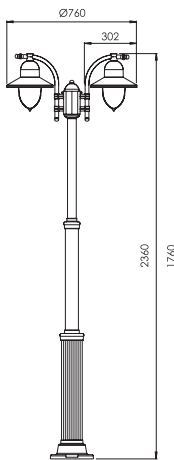

E8-E8T = E27 - 1x72W	halogen	94056 BI	380,00	154
	halogen	94056 NE	380,00	
E27 - 1x15W	fluorescent	94056 CF	380,00	
	fluorescent	94056 NV	400,00	
		94056 SO	410,00	
		94056 RB	410,00	

pole 2 lights	lamping	code	price €	pag

E8-E8T = E27 - 2x72W	halogen	94059/2L BI	610,00	157
	halogen	94059/2L NE	610,00	
E27 - 2x15W	fluorescent	94059/2L CF	610,00	
	fluorescent	94059/2L NV	640,00	
		94059/2L SO	660,00	
		94059/2L RB	660,00	

pole 3 lights	lamping	code	price €	pag