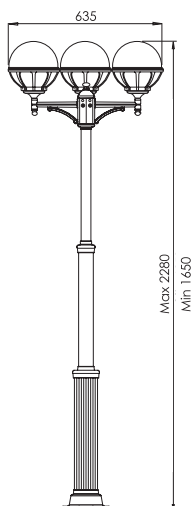

E6 =	E27 - 3x42W	94049/3L BI	621,00	179
	halogen	94049/3L NE	621,00	
	E27 - 3x15W	94049/3L CF	621,00	
	halogen	94049/3L NV	651,00	
		94049/3L SO	671,00	
		94049/3L RB	671,00