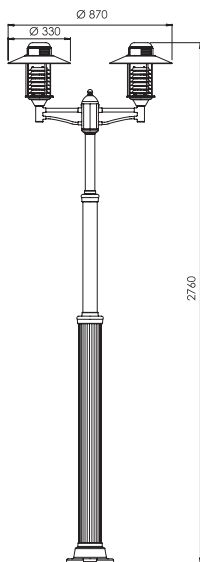

E24 = E27 - 1x70W HQI-	95018/H/CU NE	CU	980,00	89
E metal halide	95018/H/CU CF	CU	980,00	
	95018/H/CU SO	CU	1045,00	
	95018/H/CU RB	CU	1045,00	

pole 2 lights	lamping	code	louvre	price €	pag