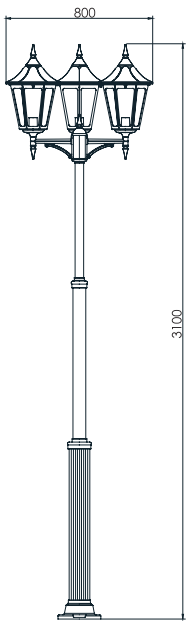

pole 3 lights	lamping	code	price €	pag

E9 = E27 - 3x72W
halogen
E27 - 3x23W
fluorescent

94079/3L NE
94079/3L CF
94079/3L NV
94079/3L SO
94079/3L RB

907,00
907,00
967,00
997,00
997,00

144