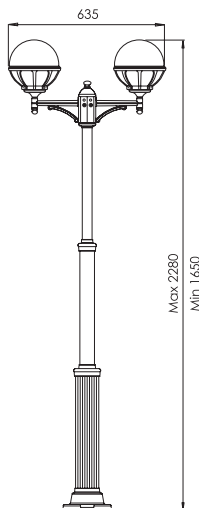

E6 =	E27 - 1x42W	94046 BI	331,00	176
	halogen	94046 NE	331,00	
	E27 - 1x15W	94046 CF	331,00	
	halogen	94046 NV	351,00	
		94046 SO	371,00	
		94046 RB	371,00	

pole 2 lights	lamping	code	price €	pag

E6 =	E27 - 2x42W	94049/2L BI	533,00	177
	halogen	94049/2L NE	533,00	
	E27 - 2x15W	94049/2L CF	533,00	
	halogen	94049/2L NV	563,00	
		94049/2L SO	583,00	
		94049/2L RB	583,00	

pole 3 lights	lamping	code	price €	pag