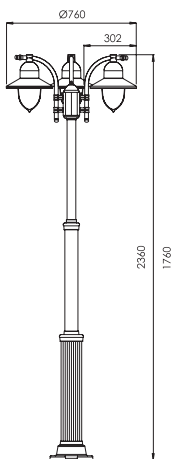

E8-E8T = E27 - 3x72W	halogen	94059/3L BI	737,00	155
	halogen	94059/3L NE	737,00	
E27 - 3x15W	fluorescent	94059/3L CF	737,00	
	fluorescent	94059/3L NV	747,00	
		94059/3L SO	760,00	
		94059/3L RB	760,00	

accessories			price €	pag

R= louvre	FUS 0087 SI	30,00	156
	FUS 0087 CU	30,00