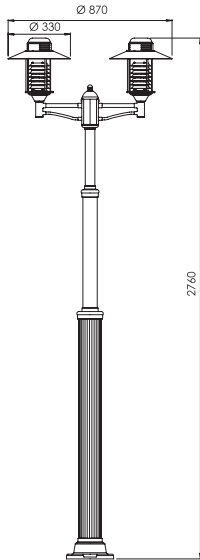

E24 = E27 - 1x70W HQI-	95018/H NE	SI	920,00	74
E metal halide	95018/H CF	SI-BI	920,00	
	95018/H SO	CU	980,00	
	95018/H RB	CU	980,00	

pole 2 lights	lamping	code	louvre	price €	pag