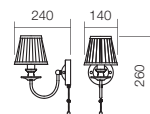

Art. 02-682

HES, E14, 1 x max. 28W
ES, E14, 1 x max. 12W