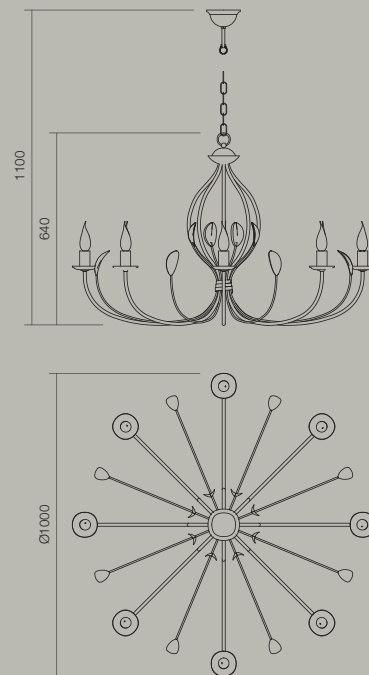

Art. 02-765

HES, E14, 8 x max. 28W
ES, E14, 8 x max. 12W