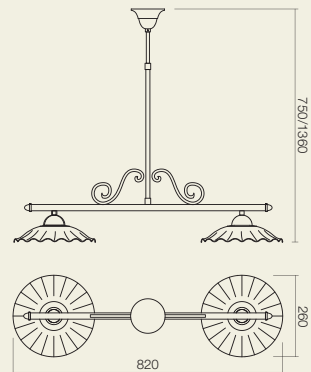

STRUCTURE ONLY   STRUCTURE + LAMP SHADE

● Art. **02-805**   **02-805+CC26**

● Art. **02-905**   **02-905+CC26**

HES, E27, 2 x max. 42W

ES, E27, 2 x max. 23W