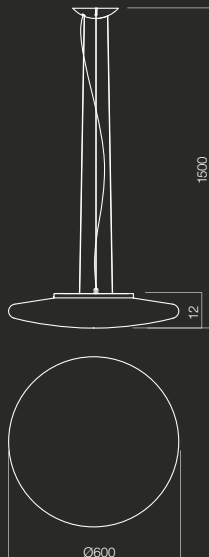

Art 01-209

E27, HES, 3 x max. 52W
E27, ES, 3 x max. 23W

Art 01-576

E14, HES, 2 x max. 28W
E14, ES, 2 x max. 12W