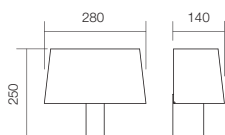

Aplíce/Wall/Parete
Бра/Falilámpa/Лампа за стена

CE IP20

- Art. 01-792
- Art. 01-793

HES, E27, 1 x max. 42W
ES, E27, 1 x max. 23W