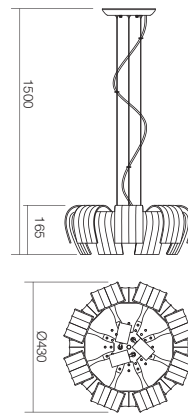

RO Serie de suspensii pentru interior, structură din metal vopsit alb, cu dispersoare din sticlă curbată cu incizii efectuate manual

GB Indoor suspensions, white metal structure, with diffusers of curved glass with handmade incisions.

IT Serie di sospensioni per interni, struttura in metallo verniciato bianco, diffusori in vetro curvato con incisioni realizzate a mano.

RU Серия подвесок для внутреннего освещения, металлическая структура, окрашенная в белом цвете, диффузоры из изогнутого стекла с ручными разрезами.

HU Beltéri felfüggesztések sorozata, fehérre festett fémszerkezet, kanyargós diszterzór, kézi bemetszésekkel.

BG Серия интериорни полилеи, структура от метал, боядисан в бяло, с дисперсори от извито стъкло с ръчно направени разрези.

*Suspensii/Suspensions/Sospensioni
Подвеска/Felfüggesztés/Окачване*

CE IP20

Art. 01-676

E27, HES, 3 x max. 42W
E27, ES, 3 x max. 23W

Art. 01-677

E27, HES, 4 x max. 42W
E27, ES, 4 x max. 23W