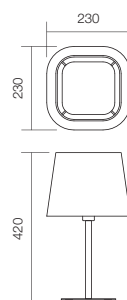

1. Art. **01-812**
   - Art. **01-813**
2. HES, E14, 1 x max. 28W
   ES, E14, 1 x max. 12W