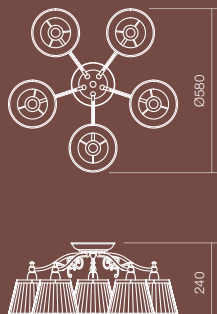

Art. 02-694

HES, E14, 5 x max. 28W
ES, E14, 5 x max. 12W

Art. 02-690

HES, E14, 1 x max. 28W
ES, E14, 1 x max. 12W