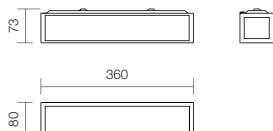

RO Serie de lămpi cu grad de protecție la umiditate, structură din metal cromat cu dispersoare din sticlă serigrafată alb.

GB Lamps with protection degree against humidity, chrome metal structure with white screen printing glass diffusers.

IT Serie di lampade con grado di protezione contro l'umidità, struttura in metallo cromato e diffusori in vetro serigrafato bianco.

RU Серия ламп со степенью защиты от влаги, хромированная металлическая структура, диффузоры из сериграфированного стекла белого цвета.

HU Lámpasorozat nedvesség elleni védelemmel, krómozott fémszerkezet fehér gravírozott üveg diszperzókkal.

BG Серия лампи със степен защита срещу влага, структура от хромиран метал с дисперсори от бяло сериграфирано стъкло.

Bulbs recommended

Socket	HES	ES
G5		
E14		
E27		

Aplice/Wall/Parete
Бра/Falilámpa/Лампа за стена

CE IP44

Art. 01-702

E14, HES, 2 x max. 28W
E14, ES, 2 x max. 12W