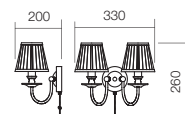

Art. 02-683

HES, E14, 2 x max. 28W
ES, E14, 2 x max. 12W