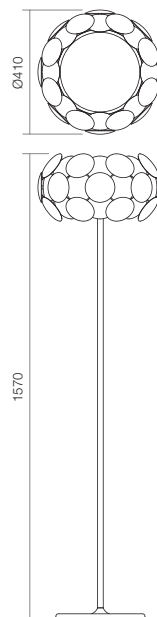

Art. 01-732

ES, E27, 4 x max. 23W