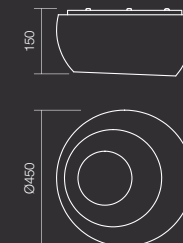

Art. 01-864

HES, E27, 3 x max. 42
ES, E27, 3 x max. 23