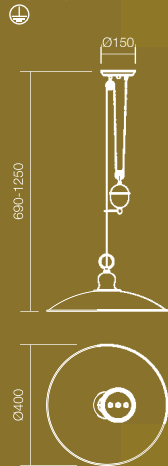

Art. 02-758

HES, E27, 1 x max. 42W
ES, E27, 1 x max. 20W