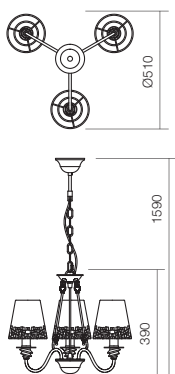

RO Colecție de lămpi, structură din metal cu elemente din alamă, finisată maron patinat cu detalii aurii. Abajururi din țesătură albă cu decor geometric.

GB Collection of lamps, metal structure and brass die-cast elements, brown patina finish with gold details. Shades in white fabric with geometric model.

IT Collezione di lampade, struttura in metallo e particolari in fusione, finitura marrone anticato con dettagli in oro. Paralumi in tessuto bianco con decoro geometrico.

RU Коллекция ламп с металлической структурой с элементами из латуни, отделочный слой из коричневой патины с золотыми украшениями. Абажуры из ткани белого цвета с геометрическим украшением.

HU Lámpagyűjtemény fekete kikészítésű, öntött fém részletekkel ellátott fémszerkezettel, fekete kristály függőkkel és fekete gyöngy láncokkal díszítve.

BG Колекция лампи, метална структура с месингови елементи, с покритие в патинирано кафяво със златисти детайли. Абажури от бял плат с геометрична украса.

Bulbs recommended

Socket	HES	ES
E14		

Suspensii/Suspensions/Sospensioni
Подвеска/Felfüggesztés/Oкачане

CE IP20

Art. 02-678

HES, E14, 3 x max. 28W
ES, E14, 3 x max. 12W