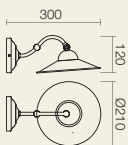

STRUCTURE ONLY   STRUCTURE + LAMP SHADE
● Art. **02-801**   **02-801+M21AB**
● Art. **02-901**   **02-901+M21BR**

HES, E27, 1 x max. 42W
ES, E27, 1 x max. 20W