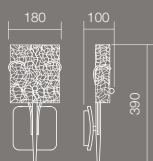

Art. 02-613

HES, E14, 1 x max. 28W
ES, E14, 1 x max12W

Veioză/Table/Tavolo
Ночник/Лáмпа/Маса

CE IP20