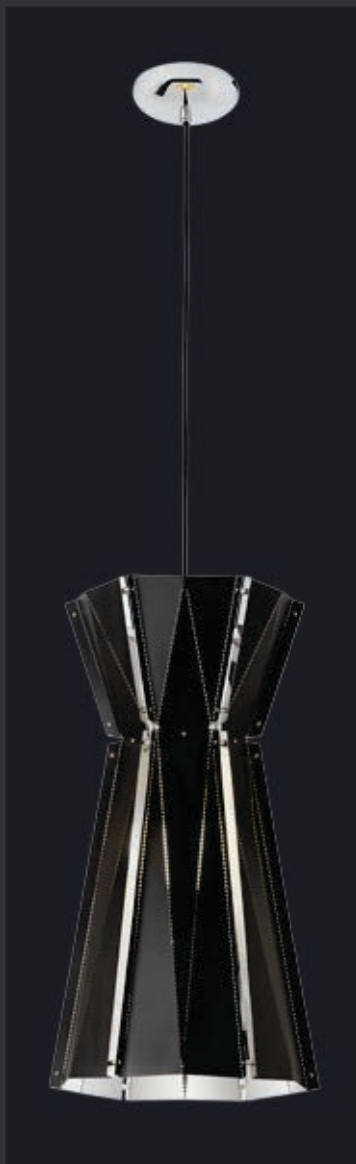

WABI

Suspensii/Suspensions/Sospensioni/Подвеска/Felfüggesztés/Окачване

○ Art. **01-830**
● Art. **01-831**
E27, 1 x max. 70W