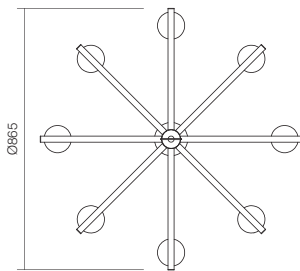

Bulbs recommended

Socket	HES	ES
E14		

CE IP20

● Art. **02-812**

● Art. **02-813**

HES, E14, 8 x max. 28W

ES, E14, 8 x max. 12W