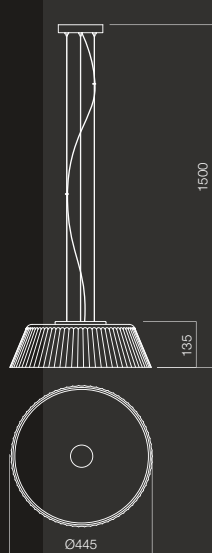

Suspensii/Suspensions/Sospensioni
Подвеска/Felfüggesztés/Окачване

CE IP20

Art. 01-569

HES, E27, 2 x max. 52W
ES, E27, 2 x max. 23W