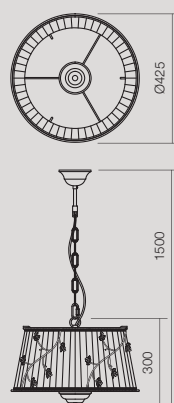

RO Serie de lămpi cu structură din metal finisat maro patinat cu detalii aurii. Abajur textil ivory.

GB Series of lamps with metal structure in brown finish with golden details. Ivory fabric shade.

IT Serie di lampade con struttura in metallo finitura marrone anticato con particolari in oro. Paralume in tessuto avorio.

RU Серия ламп с металлической структурой с отделочным слоем коричневого цвета с патиной, с золотыми деталями. Текстильный абажур цвета слоновой кости.

HU Lámpasor barna patinás kikészítésű, arany részletekkel ellátott fémszerkezettel. Ivory szövet lámpaernyő.

BG Серия лампи, структура от метал с покритие в патинирано кафяво със златисти детайли. Абажур от плат в слонова кост.

Bulbs recommended

Socket	HES	ES
E14		
E27		

Suspensii/Suspensions/Sospensioni
Подвеска/Felfüggesztés/Oszakwane

CE IP20

Art. 02-661

HES, E14, 3 x max. 42W
ES, E14, 3 x max. 12W