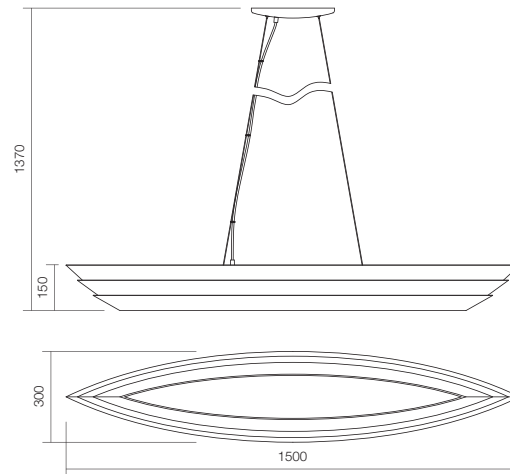

Art. 01-765

E27, ES, 6 x max. 23W

Plafonieră/Ceiling/Soffitto
Потолок/Менпыеzeti lámpa/Плафониер

CE IP20