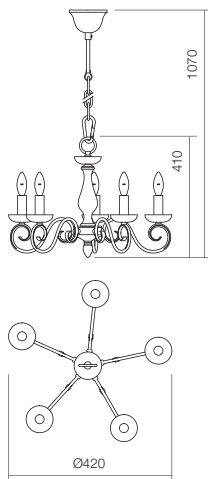

Art. 02-610

HES, E14, 5 x max. 28W
ES, E14, 5 x max. 12W

Art. 02-611

HES, E14, 8 x max. 28W
ES, E14, 8 x max. 12W

Veiozã/Table/Tavolo
Ночник/Лámpa/Маса

CE  IP20

Aplice/Wall/Parete
Бра/Falilámpa/Лампа за стена