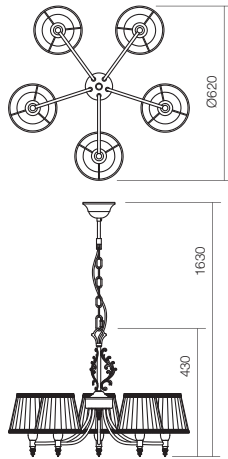

Art. 02-705

HES, E14, 5 x max. 28W
ES, E14, 5 x max. 12W