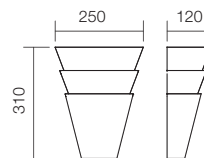

Art. 01-761

E14, ES, 1 x max. 12W