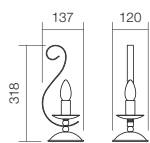

Veiozã/Table/Tavolo
Ночник/Лámpра/Маса

CE  IP20

● Art. **02-818**

● Art. **02-819**

HES, E14, 1 x max. 28W

ES, E14, 1 x max. 12W

Aplice/Wall/Parete
Бра/Фалilámpра/Лáмпна за стена

CE  IP20