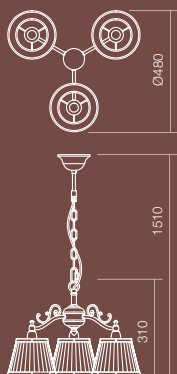

RO Colecție de lămpi, structură din metal cu elemente din alamă, finisată bronz patinat.
Abajururi din țesătură tip pongé ivoar cu margine brodată maron.

GB Collection of lamps, metal structure with brass elements, bronze finish. Ponge type ivory fabric shades with brown embroidered margin.

IT Collezione di lampade, struttura in metallo con particolari in fusione finitura bronzo patinato. Paralumi in pongé avorio con bordatura ricamata marrone.

RU Коллекция ламп с металлической структурой с элементами из латуни, отделочный слой из бронзовой патины. Абажуры из ткани грубого шелка цвета слоновой кости с вышитым краем коричневого цвета.

HU Lámpagyűjtemény rézelemes fémszerkezettel, bronz patinás kikészítéssel. Ponge ivory típusú szövet lámpaernyők széléin barna hímzéssel.

BG Колекция лампи, метална структура с месингови елементи, с покритие от патиниран бронз. Абажури от плат тип тафта в слонова кост, с ръб бродиран в кафяво.

Bulbs recommended

Socket	HES	ES
E14		

Suspensii/Suspensions/Sospensioni Подвеска/Felfüggesztés/Окачване

CE IP20

Art. 02-691

HES, E14, 3 x max. 28W
ES, E14, 3 x max. 12W