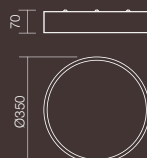

G24q2, TCDE, 1 x 18W

Plafoniere/Ceiling/Soffitto

Потолок/Мennyezeti lámpa/Плафоньер

CE  IP20

Art. **01-739**

2Gx13, T5, 1 x 40W

Art. **01-740**

2Gx13, T5, 1 x 55W