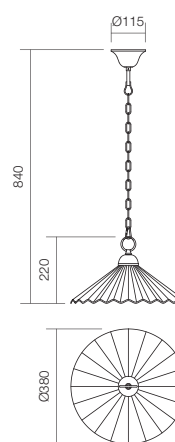

Art. 02-747

HES, E27, 1 x max. 42W
ES, E27, 1 x max. 23W

Bulbs recommended

Socket	HES	ES
E27