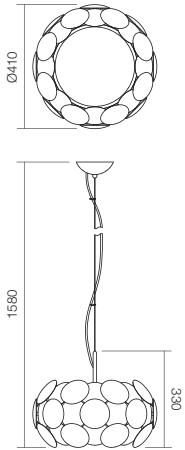

Art. 01-728

ES, E27, 5 x max. 23W