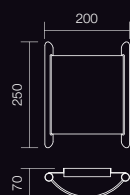

Aplice/Wall/Parete
Бра/Фаліла́мпа/Лампа за стена

CE IP20

Art. 01-748

E27, HES, 1 x max. 42W
E27, ES, 1 x max. 23W

Art. 01-749

E27, HES, 2 x max. 42W
E27, ES, 2 x max. 23W

Bulbs recommended

Socket	HES	ES
E27		