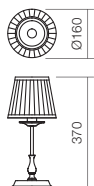

Veiozã/Table/Tavolo
 Ночник/Lámpa
 Настольна лампа

CE  IP20

Lampadar/Floor/Terra
 Фонарный столб
 Lámpaoszlop
 Стояща лампа

CE  IP20

Aplíce/Wall/Parete
 Бра/Falilámpa/Лампа за стена

CE  IP20

Art. 02-688

HES, E14, 1 x max. 28W
 ES, E14, 1 x max. 12W