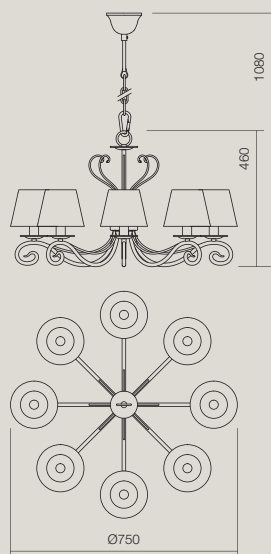

Art. 02-598

HES, E14, 8 x max. 28W
ES, E14, 8 x max12W

Veioză/Table/Tavolo
Ночник/Lámpa/Masa

CE IP20

Aplice/Wall/Parete
Бра/Falilámpa/Лампа за стена

CE IP20

Art. 02-599

HES, E14, 1 x max. 28W
ES, E14, 1 x max12W

Art. 02-594

HES, E14, 1 x max. 28W
ES, E14, 1 x max12W

Art. 02-595

HES, E14, 2 x max. 28W
ES, E14, 2 x max12W