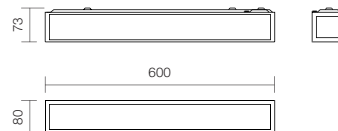

Art. 01-703

G5, 1 x 24W