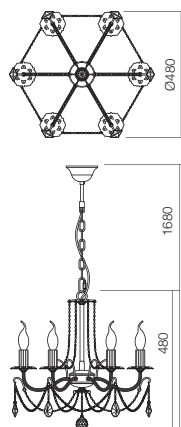

CE  IP20

Art. 02-675

HES, E14, 8 x max. 28W
ES, E14, 8 x max. 12W

Art. 02-674

HES, E14, 6 x max. 28W
ES, E14, 6 x max. 12W

Art. 02-673

HES, E14, 3 x max. 28W
ES, E14, 3 x max. 12W

*Aplică/Wall/Parete
Бра/Falilámpa/Лампа за стена*