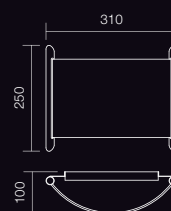

Aplice/Wall/Parete
Бра/Фаліла́мпа/Лампа за стена

CE IP20

Art. 01-748

E27, HES, 1 x max. 42W
E27, ES, 1 x max. 23W

Art. 01-749

E27, HES, 2 x max. 42W
E27, ES, 2 x max. 23W

Bulbs recommended

Socket	HES	ES
E27		