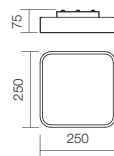

Plafoniere/Ceiling/Soffitto
Потолок/Mennyezeti lámpa/Плафониер

CE IP20

Art. 01-735
T5/2Gx13, 1 x. 22W