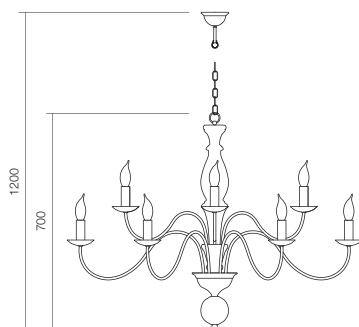

○ Art. **02-769**

● Art. **02-773**

HES, E14, 12 x max. 28W

ES, E14, 12 x max. 12W