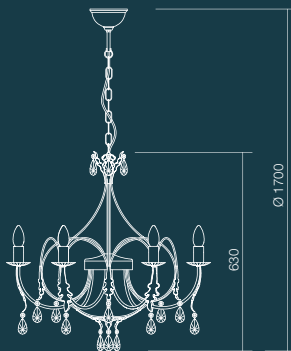

Suspensii/Suspensions/Sospensioni
Подвеска/Felfüggesztés/Окачване

CE IP20

Art. 02-823

HES, E14, 6 x max. 28W
ES, E14, 6 x max. 12W