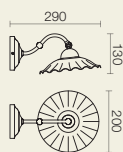

ES, E27, 1 x max. 20W

STRUCTURE ONLY STRUCTURE + LAMP SHADE

● Art. **02-801** **02-801+CC20**

● Art. **02-901** **02-901+CC20**

HES, E27, 1 x max. 42W

ES, E27, 1 x max. 20W

Plafonieră/Ceiling/Soffitto
Потолок/Мennyezeti látra/Плафониер