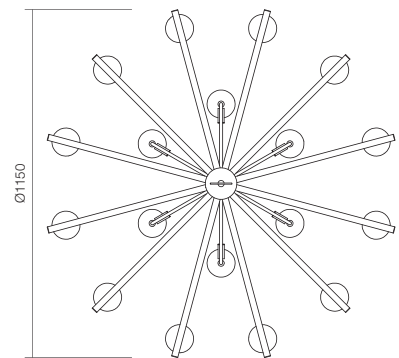

Veiozã/Table/Tavolo
Ночник/Лámpра/Маса

CE  IP20

● Art. **02-818**

● Art. **02-819**

HES, E14, 1 x max. 28W

ES, E14, 1 x max. 12W

Aplice/Wall/Parete
Бра/Фалilámpра/Лáмпна за стена

CE  IP20