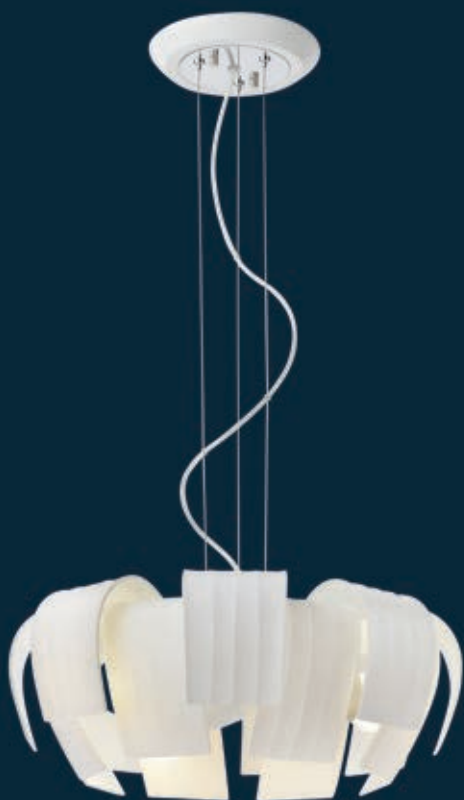

FLOW

Suspensii/Suspensions/Sospensioni/Подвеска/Felfüggesztés/Окачане