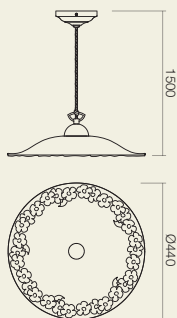

Abajur/Lampshade/Paralume
Абажур/Лámpраернóб/Абажур

Suspensii/Suspensions/Sospensioni
Подвеска/Felfüggesztés/Окачване

CE IP20

STRUCTURE ONLY	STRUCTURE + LAMPSHADE
● Art. 02-803	02-803+CF40
● Art. 02-903	02-903+CF40

HES, E27, 1 x max. 42W
ES, E27, 1 x max. 23W

STRUCTURE ONLY	STRUCTURE + LAMPSHADE
● Art. 02-804	02-804+CF40
● Art. 02-904	02-904+CF40

HES, E27, 2 x max. 42W
ES, E27, 2 x max. 23W

STRUCTURE ONLY	STRUCTURE + LAMPSHADE
● Art. 02-805	02-805+CF29
● Art. 02-905	02-905+CF29

HES, E27, 2 x max. 42W
ES, E27, 2 x max. 23W

Aplice/Wall/Parete
Бра/Falilámpра/Лáмпна за стена

CE IP20

STRUCTURE ONLY	STRUCTURE + LAMPSHADE
● Art. 02-800	02-800+CF21
● Art. 02-900	02-900+CF21

HES, E27, 1 x max. 42W
ES, E27, 1 x max. 20W

STRUCTURE ONLY	STRUCTURE + LAMPSHADE
● Art. 02-801	02-801+CF21
● Art. 02-901	02-901+CF21

HES, E27, 1 x max. 42W
ES, E27, 1 x max. 20W

Plafonieră/Ceiling/Soffitto
Потолок/Mennyezeti lámpра/Плафоньер

CE IP20

STRUCTURE ONLY	STRUCTURE + LAMPSHADE
● Art. 02-802	02-802+CF29
● Art. 02-902	02-902+CF29

HES, E27, 1 x max. 42W
ES, E27, 1 x max. 20W