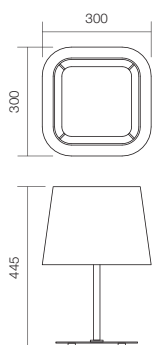

Veioze/Table/Tavolo
Ночник/Лámpa/Настольна лампа

CE IP20

1. Art. **01-814**
   - Art. **01-815**
2. HES, E27, 1 x max. 42W
   ES, E27, 1 x max. 23W