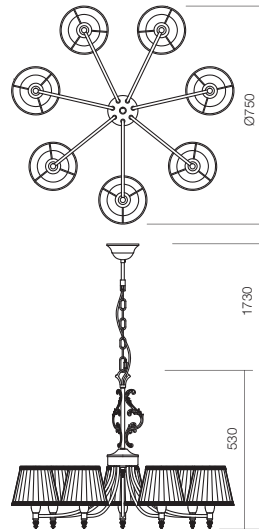

Art. 02-706

HES, E14, 7 x max. 28W
ES, E14, 7 x max. 12W