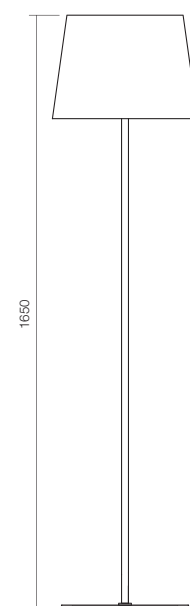

1. Art. **01-812**
   - Art. **01-813**
2. HES, E14, 1 x max. 28W
   ES, E14, 1 x max. 12W