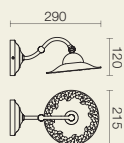

STRUCTURE ONLY	STRUCTURE + LAMPSHADE
● Art. 02-801	02-801+CF21
● Art. 02-901	02-901+CF21

HES, E27, 1 x max. 42W
ES, E27, 1 x max. 20W