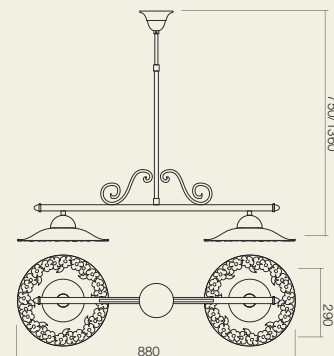

HES, E27, 2 x max. 42W
ES, E27, 2 x max. 23W

STRUCTURE ONLY	STRUCTURE + LAMPSHADE
● Art. 02-805	02-805+CF29
● Art. 02-905	02-905+CF29

HES, E27, 2 x max. 42W
ES, E27, 2 x max. 23W

Aplice/Wall/Parete
Бра/Falilámpра/Лáмпна за стена