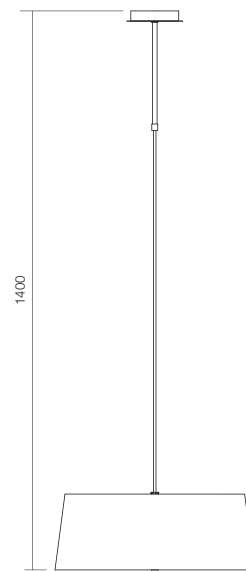

Suspensii/Suspensions/Sospensioni
Подвеска/Felfüggesztés/Окачване

CE IP20

- Art. 01-796
- Art. 01-797

HES, E27, 3 x max. 42W
ES, E27, 3 x max. 23W