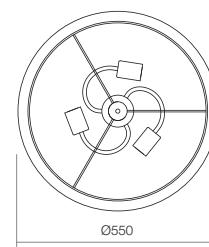

Suspensii/Suspensions/Sospensioni
Подвеска/Felfüggesztés/Окачване

CE IP20

- Art. 01-796
- Art. 01-797

HES, E27, 3 x max. 42W
ES, E27, 3 x max. 23W