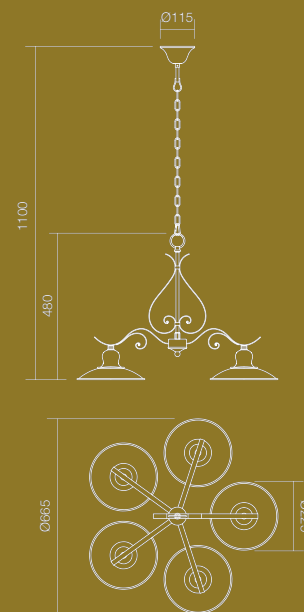

Art. 02-761

HES, E27, 5 x max. 42W
ES, E27, 5 x max. 20W

Apličă/Wall/Parete
Бра/Falilámpa
Лампа за стена

CE IP20

Plafoniere/Ceiling/Soffitto
Потолок/Мennyezeti lámpa/Плафониер

CE IP20

Art. 02-755

HES, E27, 1 x max. 42W
ES, E27, 1 x max. 20W

Art. 02-756

HES, E27, 1 x max. 42W
ES, E27, 1 x max. 20W

Art. 02-757

HES, E27, 1 x max. 42W
ES, E27, 1 x max. 20W