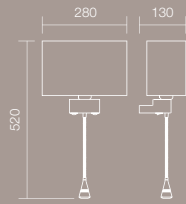

- Art. **01-679 WH**
- Art. **01-679 BG**
- Art. **01-679 BK**
- Art. **01-679 BR**

HES, E27, 1 x max. 42W
ES, E27, 1 x max. 23W
+ LED, 1 x 1W