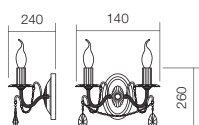

Art. 02-672

HES, E14, 2 x max. 28W
ES, E14, 2 x max. 12W