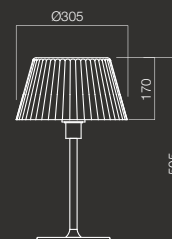

CE  IP20

Veioză/Table/Tavolo
Ночник/Lámpa
Настольна лампа

CE  IP20

Art. 01-575

HES, E14, 1 x max. 28W
ES, E14, 1 x max. 12W

Art. 01-572

HES, E27, 1 x max. 52W
ES, E27, 1 x max. 23W

Lampadar/Floor/Terra
Фонарный столб/Lámpaoszlop/Стоящая лампа