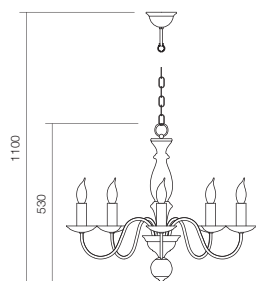

○ Art. **02-767**

● Art. **02-771**

HES, E14, 5 x max. 28W

ES, E14, 5 x max. 12W