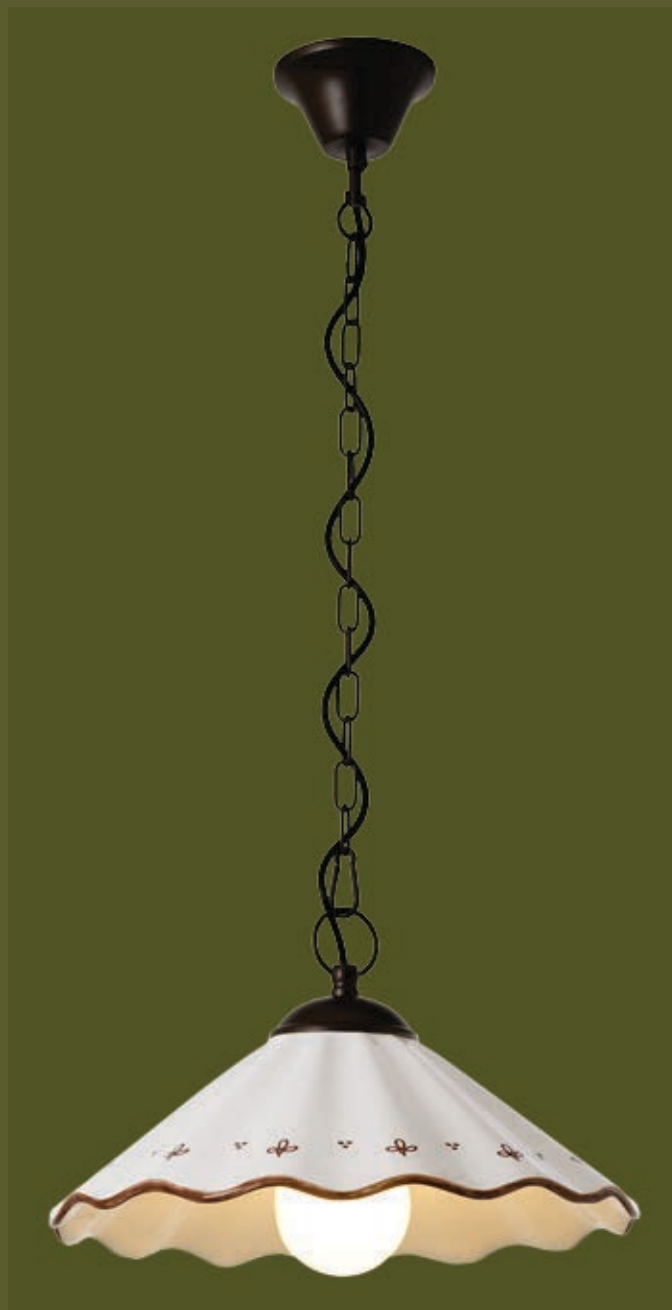

Art. **02-753**
E27, 1 x max. 42W