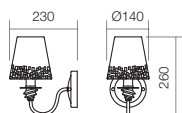

Art. 02-676

HES, E14, 1 x max. 28W
ES, E14, 1 x max. 12W