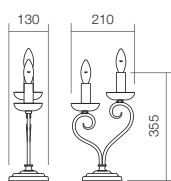

Art. 02-612

HES, E14, 2 x max. 28W
ES, E14, 2 x max. 12W