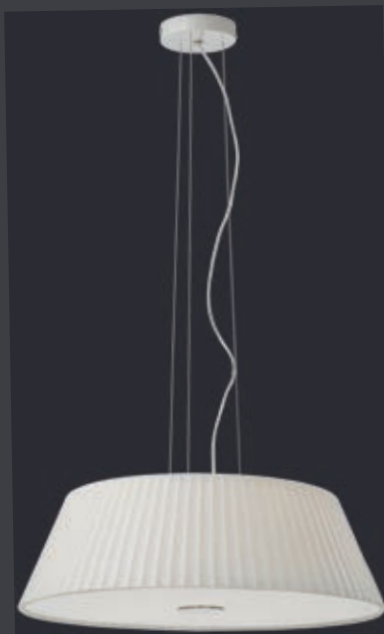

Art. **01-570**
E27, 4 x max. 42W