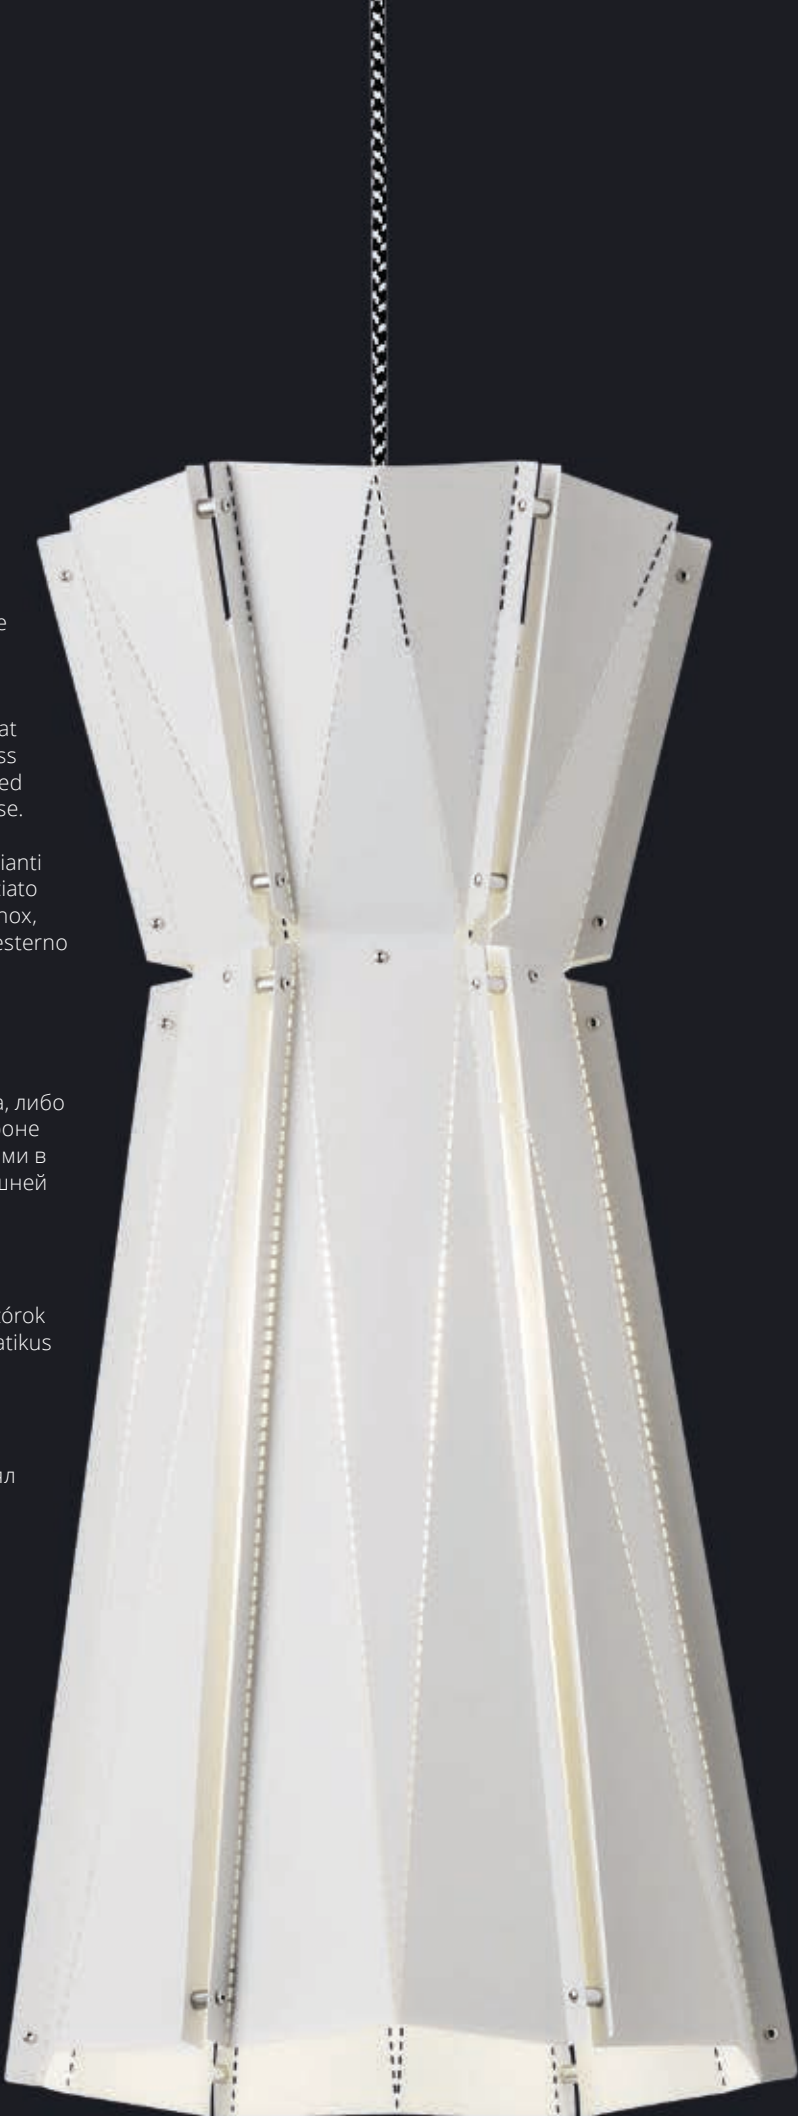

IT Serie di sospensioni per interni, disponibili nelle varianti con diffusore e basetta di fissaggio in metallo verniciato bianco opaco a polveri, oppure diffusore in acciaio inox, specchiato all'interno e verniciato a polveri nero all'esterno con basetta di fissaggio cromata.

RU Серия подвесок для внутреннего освещения, в вариантах исполнения с диффузорами и основы для врезания из металла, окрашенного в электростатическом поле белого матового цвета, либо с зеркальной поверхностью во внутренней стороне диффузоров из нержавеющей стали, окрашенными в электростатическом поле чёрного цвета во внешней стороне, с хромированной основой крепления.

HU Beltéri felfüggesztések sorozata, lehetőségek: diszperzórok és rögzítő alapok elektrosztatikus mezőben matt fehérre festett fémből, vagy diszperzórok rozsdamentes acélból, belül tükrös, kívül elektrosztatikus mezőben feketére festve, rögzítő alap krómozott.

BG Серия интериорни полилеи, варианти с дисперсори и метални фиксиращи основи от метал, боядисан в електростатично поле цвят бял мат, или изковани дисперсори от неръждаема стомана във вътрешността и боядисани в черно електростатично поле отвън и хромирана фиксираща основа.