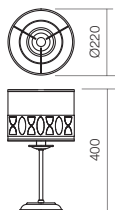

Bulbs recommended

Socket	HES	ES
E27		

Veiozã/Table/Tavolo
Ночник/Lámpa/Masa

CE IP20

Art. 02-699

HES, E27, 1 x max. 52W
ES, E27, 1 x max. 23W