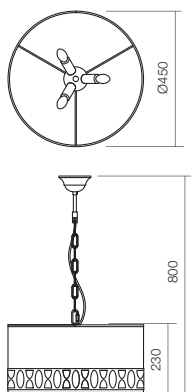

Bulbs recommended

Socket	HES	ES
E27		

Veiozã/Table/Tavolo
Ночник/Lámpa/Masa

CE IP20

Art. 02-699

HES, E27, 1 x max. 52W
ES, E27, 1 x max. 23W

Suspensii/Suspensions/Sospensioni
Подвеска/Felfüggesztés/Oкачване

CE IP20

Art. 02-697

HES, E27, 3 x max. 52W
ES, E27, 3 x max. 23W