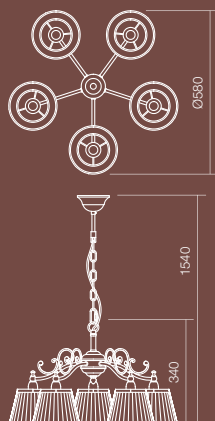

Art. 02-692

HES, E14, 5 x max. 28W
ES, E14, 5 x max. 12W