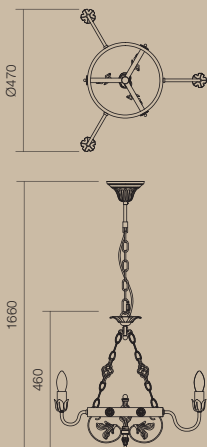

Bulbs recommended

Socket	HES	ES
E14		
E27		

Aplică/Wall/Parete
Бра/Falilámpa/Лампа за стена

CE IP20

Plafonieră/Ceiling/Soffitto
Потолок/Mennyezeti lámpa
Плафониер

CE IP20

Art. 02-715

HES, E14, 2 x max. 28W
ES, E14, 2 x max. 12W

Art. 02-718

HES, E27, 3 x max. 52W
HES, E27, 3 x max. 23W

Suspensii/Suspensions/Sospensioni
Подвеска/Felfüggesztés/Окачване

CE IP20

Art. 02-721

HES, E14, 3 x max. 28W
ES, E14, 3 x max. 12W