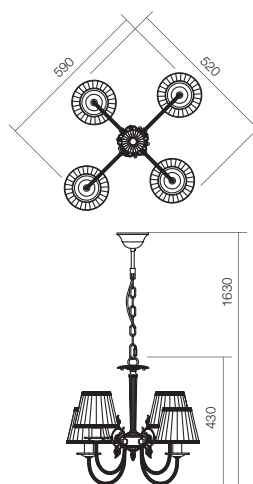

Art. 02-657

HES, E14, 4 x max. 28W
ES, E14, 4 x max. 12W