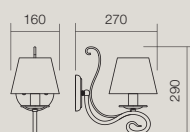

CE  IP20

Aplice/Wall/Parete
Бра/Falilámpa/Лампа за стена

CE  IP20

Art. 02-599

HES, E14, 1 x max. 28W
ES, E14, 1 x max12W

Art. 02-594

HES, E14, 1 x max. 28W
ES, E14, 1 x max12W

Art. 02-595