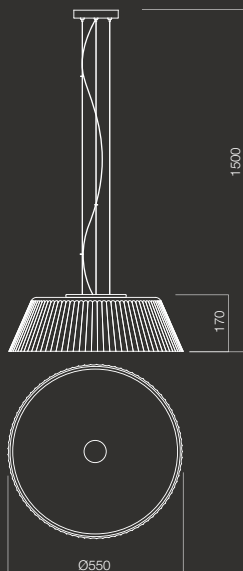

Art. 01-570

HES, E27, 4 x max. 42W
ES, E27, 4 x max. 23W