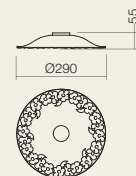

Abajur/Lampshade/Paralume
Абажур/Лámpраернóб/Абажур

Art. **CF29**

Suspensii/Suspensions/Sospensioni
Подвеска/Felfüggesztés/Окачване

CE IP20

STRUCTURE ONLY	STRUCTURE + LAMPSHADE
● Art. 02-803	02-803+CF40
● Art. 02-903	02-903+CF40

HES, E27, 1 x max. 42W
ES, E27, 1 x max. 23W

STRUCTURE ONLY	STRUCTURE + LAMPSHADE
● Art. 02-804	02-804+CF40
● Art. 02-904	02-904+CF40

HES, E27, 2 x max. 42W
ES, E27, 2 x max. 23W

STRUCTURE ONLY	STRUCTURE + LAMPSHADE
● Art. 02-805	02-805+CF29
● Art. 02-905	02-905+CF29

HES, E27, 2 x max. 42W
ES, E27, 2 x max. 23W

Aplice/Wall/Parete
Бра/Falilámpра/Лáмпна за стена

CE IP20

STRUCTURE ONLY	STRUCTURE + LAMPSHADE
● Art. 02-800	02-800+CF21
● Art. 02-900	02-900+CF21

HES, E27, 1 x max. 42W
ES, E27, 1 x max. 20W

STRUCTURE ONLY	STRUCTURE + LAMPSHADE
● Art. 02-801	02-801+CF21
● Art. 02-901	02-901+CF21

HES, E27, 1 x max. 42W
ES, E27, 1 x max. 20W

Plafonieră/Ceiling/Soffitto
Потолок/Mennyezeti lámpра/Плафоньер

CE IP20

STRUCTURE ONLY	STRUCTURE + LAMPSHADE
● Art. 02-802	02-802+CF29
● Art. 02-902	02-902+CF29

HES, E27, 1 x max. 42W
ES, E27, 1 x max. 20W