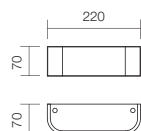

Aplíce/Wall/Parete
Бра/Falilámpa/Лампа за стена

CE IP20

Art. 01-733
G24q2, 1 x 18W