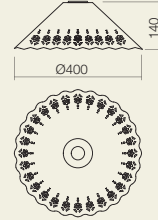

Abajur/Lampshade/Paralume
Абажур/Лáтрагeнуђ/Абажур

Art. **CT40**

Suspensii/Suspensions/Sospensioni
Подвеска/Felfüggesztés/Окачване

CE IP20

STRUCTURE ONLY	STRUCTURE + LAMP SHADE
● Art. 02-803	02-803+CT40
● Art. 02-903	02-903+CT40

HES, E27, 1 x max. 42W
ES, E27, 1 x max. 23W

STRUCTURE ONLY	STRUCTURE + LAMP SHADE
● Art. 02-804	02-804+CT40
● Art. 02-904	02-904+CT40

HES, E27, 2 x max. 42W
ES, E27, 2 x max. 23W

STRUCTURE ONLY	STRUCTURE + LAMP SHADE
● Art. 02-805	02-805+CT31
● Art. 02-905	02-905+CT31

HES, E27, 2 x max. 42W
ES, E27, 2 x max. 23W

Aplíce/Wall/Parete
Бра/Faliáтра/Лампа за стена

CE IP20

Plafonieră/Ceiling/Soffitto
Потолок/Менуџезети лáтра/Плафониер

CE IP20

STRUCTURE ONLY	STRUCTURE + LAMP SHADE
● Art. 02-800	02-800+CT18
● Art. 02-900	02-900+CT18

HES, E27, 1 x max. 42W
ES, E27, 1 x max. 20W

STRUCTURE ONLY	STRUCTURE + LAMP SHADE
● Art. 02-801	02-801+CT18
● Art. 02-901	02-901+CT18

HES, E27, 1 x max. 42W
ES, E27, 1 x max. 20W

STRUCTURE ONLY	STRUCTURE + LAMP SHADE
● Art. 02-802	02-802+CF31
● Art. 02-902	02-902+CT31

HES, E27, 1 x max. 42W
ES, E27, 1 x max. 20W