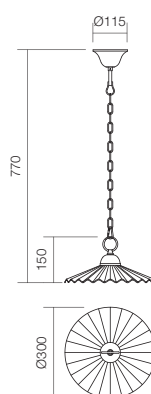

Art. 02-746

HES, E27, 1 x max. 42W
ES, E27, 1 x max. 20W