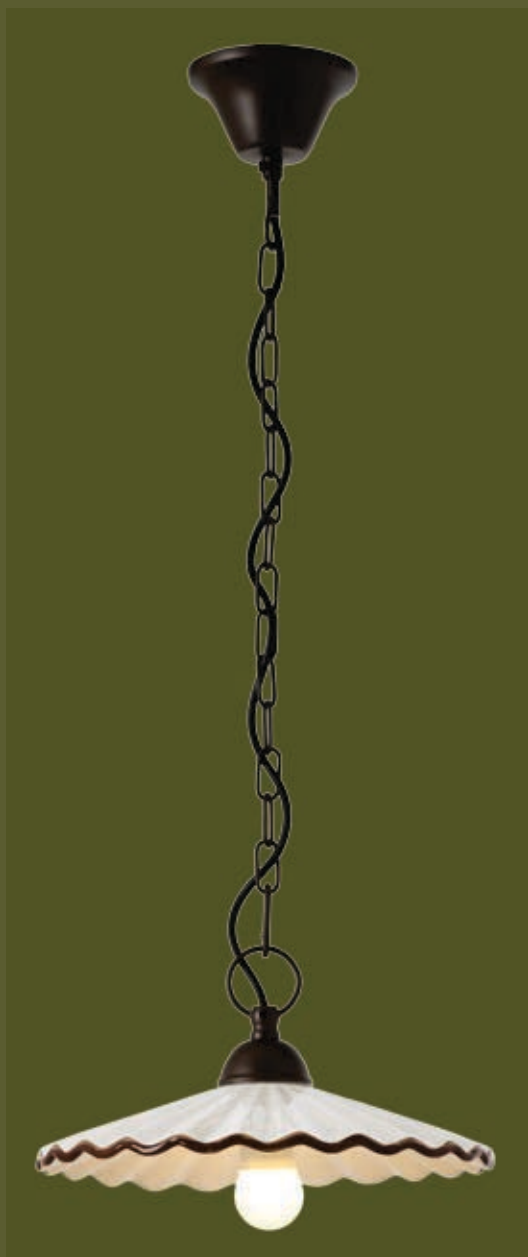

Art. 02-746

HES, E27, 1 x max. 42W
ES, E27, 1 x max. 20W

Art. 02-747

HES, E27, 1 x max. 42W
ES, E27, 1 x max. 23W

Bulbs recommended

Socket	HES	ES
E27		

ORNELLA

Suspensii/Suspensions/Sospensioni/Подвеска/Felfüggesztés/Окачване