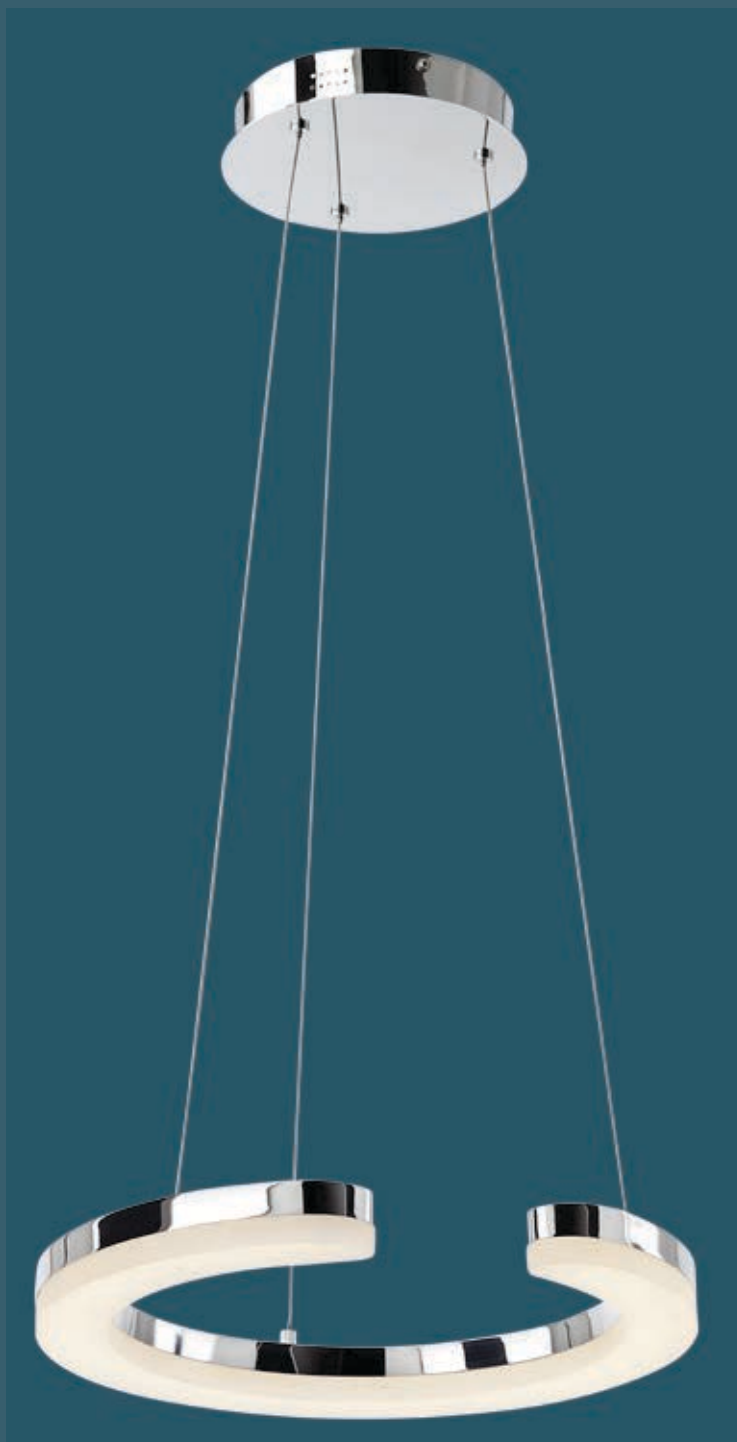

OPEN

Suspensie/Suspension/Sospensione/Подвеска/Felfüggesztés/Окачване

Art. **01-670**
LED SMD, 24W

LED

OPEN

Arlică/Wall/Parete/Бра/Falilámpa/Лампа за стена | Plafonieră/Ceiling/Soffitto/Потолок/Меңгүзети lámpa/Плафониер