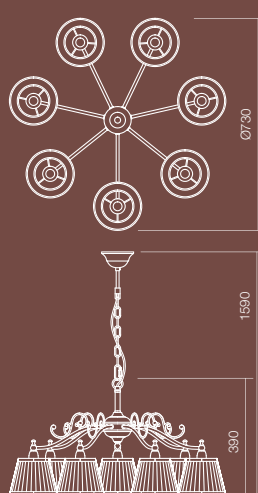

Art. 02-693

HES, E14, 7 x max. 28W
ES, E14, 7 x max. 12W

Plafonieră/Ceiling/Soffitto

Потолок/Менпъезети /lámpa/Плафон IP20

Aplică/Wall/Parete

Бра/Falilámpa/Лампа за стена IP20