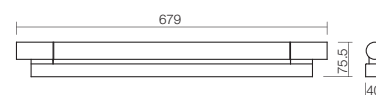

Art. 01-759

T5, 1 x 24W