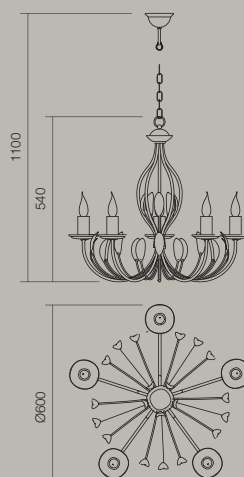

Art. 02-764

HES, E14, 5 x max. 28W
ES, E14, 5 x max. 12W