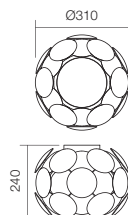

Art. 01-725

ES, E27, 1 x max. 23W