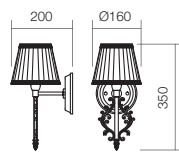

Veiozã/Table/Tavolo
 Ночник/Lámpa/Настольна лампа

CE IP20

Aplicã/Wall/Parete
 Бра/Falilámpa/Лампа за стена

CE IP20

Art. 02-708

HES, E14, 1 x max. 28W
 ES, E14, 1 x max. 12W

Art. 02-703

HES, E14, 1 x max. 28W
 ES, E14, 1 x max. 12W