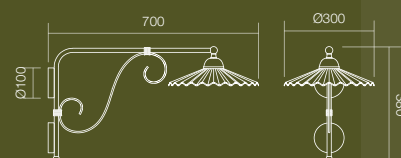

Art. 02-751

HES, E27, 1 x max. 42W
ES, E27, 1 x max. 20W