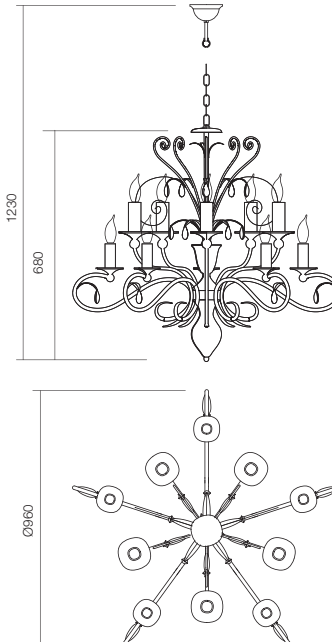

Art. 02-790

HES, E14, 10 x max. 28W
ES, E14, 10 x max. 12W

Aplică/Wall/Parete
Бра/Falilámpa/Лампа за стена

Art. 02-787

HES, E14, 2 x max. 28W
ES, E14, 2 x max. 12W

Bulbs recommended

Socket	HES	ES
E14