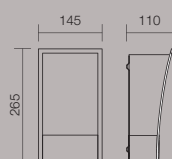

Aplice/Wall/Parete
Бра/Фаліла́мпа/Лампа за стена

CE  IP20

Art. 01-750

E27, HES, 1 x max. 42W
E27, ES, 1 x max. 23W

Art. 01-751

E27, HES, 2 x max. 42W
E27, ES, 2 x max. 23W

Bulbs recommended

Socket	HES	ES
E27		