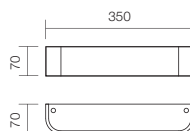

Art. 01-734
T5/G5, 2 x 8W