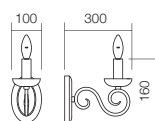

Art. 02-607

HES, E14, 1 x max. 28W
ES, E14, 1 x max. 12W