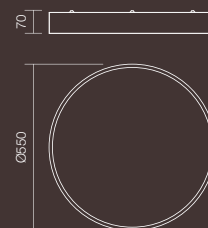

Art. **01-741**

2Gx13, T5, 1 x 22W + 1 x 55W