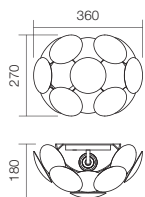

Art. 01-724

ES, E27, 1 x max. 23W