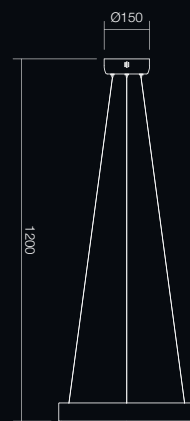

Suspensii/Suspensions/Sospensioni
Подвеска/Felfüggesztés/Окачване

CE IP20

● Art. **01-671**

○ Art. **01-823**

Led type	SMD, 280 x 0.1W
Power	28W
Color temperature	3200-3500K
Luminous flux	2100lm
CRI	80
Optics	110°
Not dimmable	☒

● Art. **01-672**

○ Art. **01-824**

Led type	SMD, 380 x 0.1W
Power	38W
Color temperature	3200-3500K
Luminous flux	2100lm
CRI	80
Optics	110°
Not dimmable	☒

JOY

Suspensii/Suspensions/Sospensioni/Подвеска/Felfüggesztés/Окачане