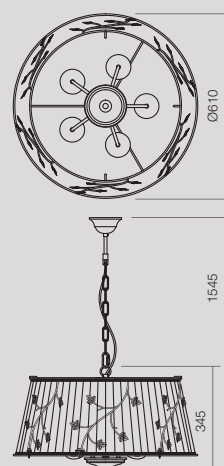

Art. 02-662

HES, E14, 5 x max. 42W
ES, E14, 5 x max. 12W

Plafoniere/Ceiling/Soffitto
Потолок/Менуезети lámpa/Плафониер

CE IP20

Aplică/Wall/Parete
Bra/Falilámpa
Лампа за стена

CE IP20

Art. 02-663

HES, E27, 3 x max. 42W
ES, E27, 3 x max. 23W

Art. 02-664

HES, E27, 2 x max. 42W
ES, E27, 2 x max. 23W

Art. 02-660

HES, E27, 1 x max. 42W
ES, E27, 1 x max. 23W