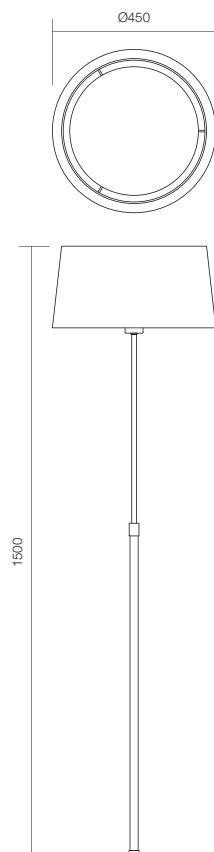

Aplíce/Wall/Parete
Бра/Falilámpa/Лампа за стена

CE IP20

- Art. 01-792
- Art. 01-793

HES, E27, 1 x max. 42W
ES, E27, 1 x max. 23W

- Art. 01-794
- Art. 01-795

HES, E27, 1 x max. 42W + LED, 1 x 1W
ES, E27, 1 x max. 23W + LED, 1 x 1W

Veioze/Table/Tavolo
Ночник/Lámpa
Настольна лампа

CE IP20

- Art. 01-798
- Art. 01-799

HES, E14, 2 x max. 28W
ES, E14, 2 x max. 12W

Lampadare/Floor/Terra
Фонарный столб/Lámpaoszlop
Стоящая лампа

CE IP20

- Art. 01-800
- Art. 01-801

HES, E27, 1 x max. 42W
ES, E27, 1 x max. 23W