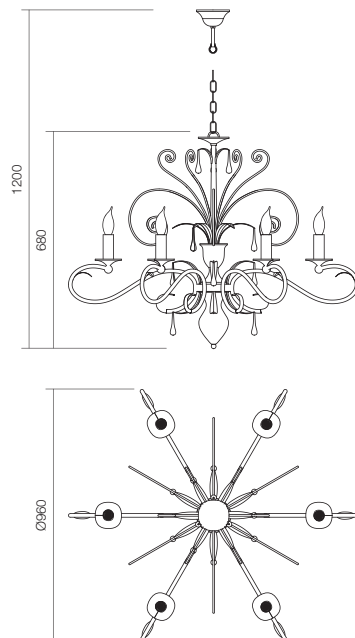

Art. 02-789

HES, E14, 6 x max. 28W
ES, E14, 6 x max. 12W