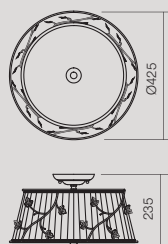

Art. 02-663

HES, E27, 3 x max. 42W
ES, E27, 3 x max. 23W