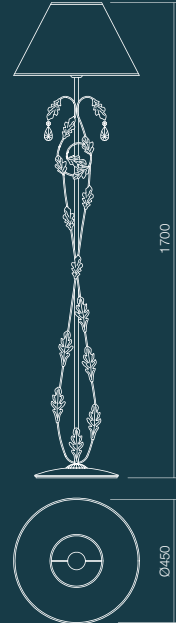

Art. 02-826

HES, E27, 1 x max. 42W
ES, E27, 1 x max. 23W