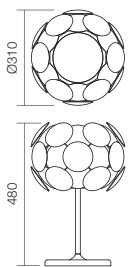

Art. 01-731

ES, E27, 1 x max. 23W