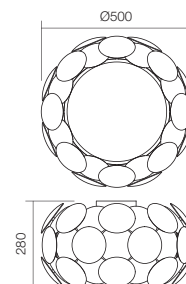

Art. 01-727

ES, E27, 6 x max. 23W