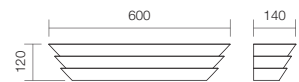

COUP

Suspensii/Suspensions/Sospension/Подвеска/Felfüggesztés/Окачане

● Art. **01-711**
○ Art. **01-712**
E27, 1 x max. 70W

● Art. **01-713**
○ Art. **01-714**
E27, 1 x max. 70W

COUP

RO Suspensii pentru interior cu dispersoare din aluminiu vopsit în câmp electrostatic în două variante de culori: la exterior negru mat cu interior auriu mat sau exterior alb lucios cu interior argintiu mat. Bază de fixare pe tavan din metal cromat.