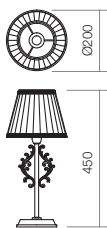

Veiozã/Table/Tavolo
 Ночник/Lámpa/Настольна лампа

CE IP20

Aplicã/Wall/Parete
 Бра/Falilámpa/Лампа за стена

CE IP20

Art. 02-708

HES, E14, 1 x max. 28W
 ES, E14, 1 x max. 12W

Art. 02-703

HES, E14, 1 x max. 28W
 ES, E14, 1 x max. 12W