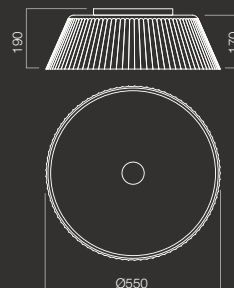

Art. 01-574

HES, E27, 4 x max. 42W
ES, E27, 4 x max. 23W