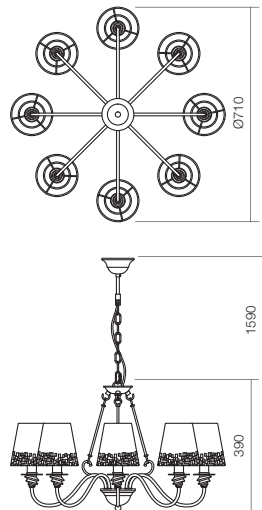

Art. 02-680

HES, E14, 8 x max. 28W
ES, E14, 8 x max. 12W

Veioză/Table/Tavolo
Ночник/Lámpa/Masa

CE IP20

Aplice/Wall/Parete
Бра/Фалілампра/Лампа за стена

CE IP20

Art. 02-681

HES, E14, 1 x max. 28W
ES, E14, 1 x max. 12W

Art. 02-676

HES, E14, 1 x max. 28W
ES, E14, 1 x max. 12W

Art. 02-677

HES, E14, 2 x max. 28W
ES, E14, 2 x max. 12W