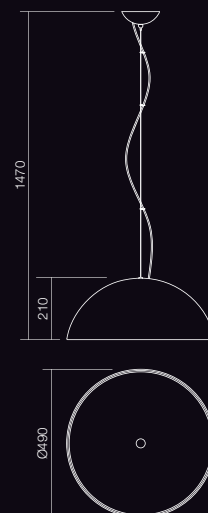

Bulbs recommended

Socket	ES
E14	
E27