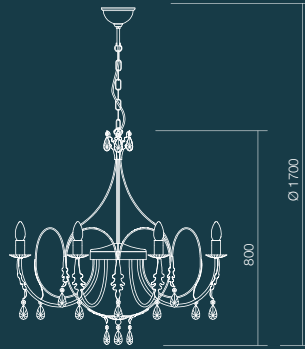

Art. 02-824

HES, E14, 8 x max. 28W
ES, E14, 8 x max. 12W