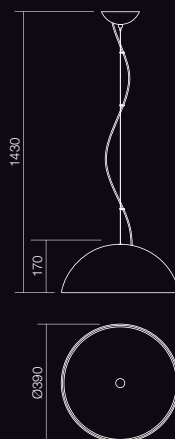

Bulbs recommended

Socket	ES
E14	
E27