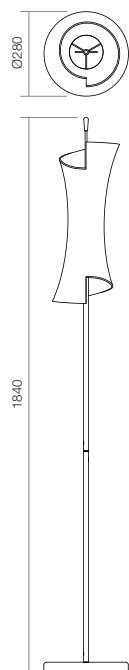

Art. 01-718

E27, HES, 1 x max. 70W

E27, ES, 1 x max. 23W