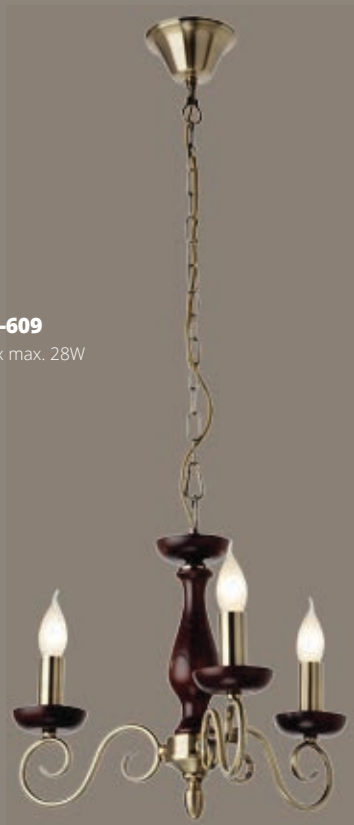

Art. **02-609**
E14, 3 x max. 28W