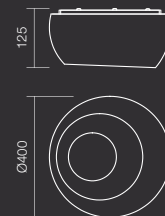

Art. 01-863

HES, E27, 3 x max. 42
ES, E27, 3 x max. 23