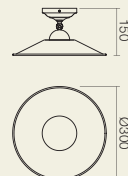

Plafonierä/Ceiling/Soffitto
Потолок/Mennyezeti lámpa/Плафоньер

CE IP20

STRUCTURE ONLY   STRUCTURE + LAMP SHADE
● Art. **02-802**   **02-802+M30AB**
● Art. **02-902**   **02-902+M30BR**

HES, E27, 1 x max. 42W
ES, E27, 1 x max. 20W