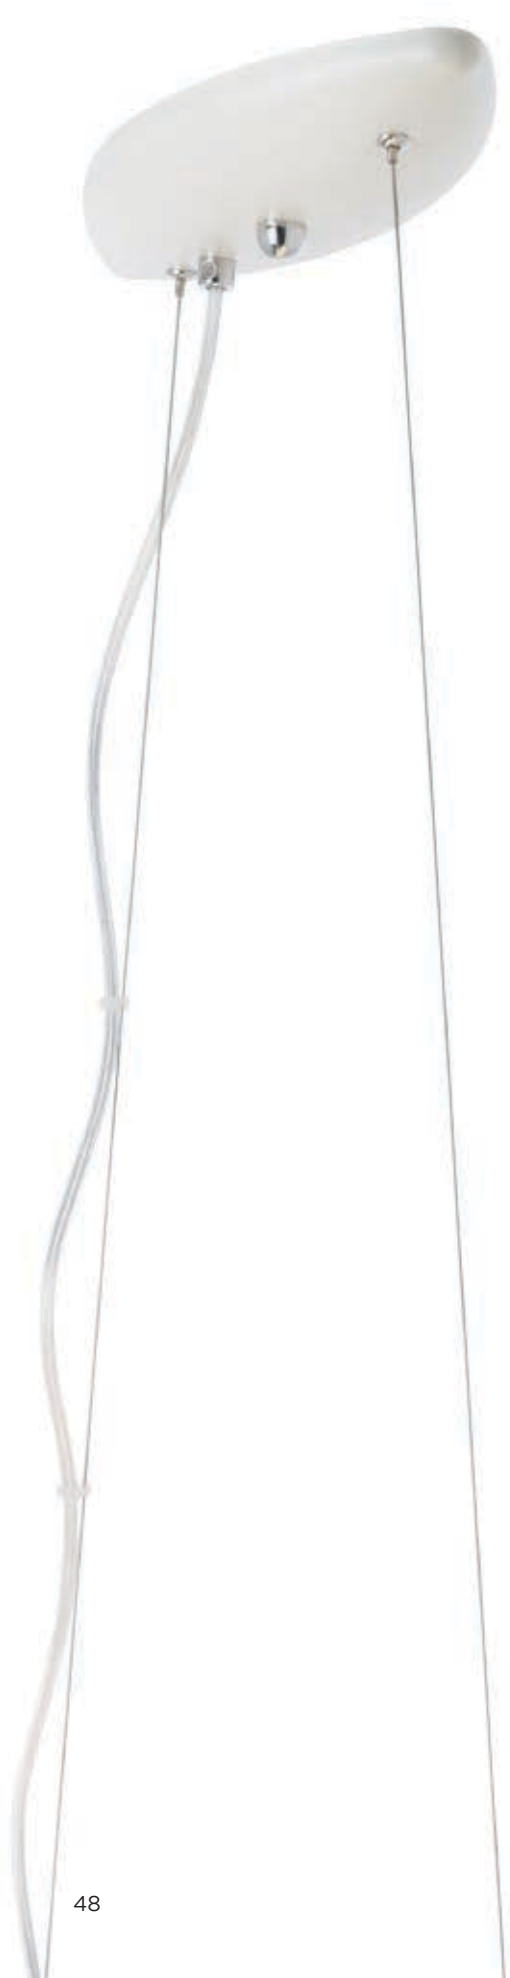

RO Colecție de lămpi pentru interior, cu distribuție directă/indirectă a fluxului luminos, structură și dispersor din metal vopsit în câmp electrostatic alb mat

GB Indoor collection of lamps, with direct/indirect distribution of luminous flux, structure and diffuser of metal, electrostatic painted in mat white color.

IT Collezione di lampade per interni, ad emissione luminosa diretta/indiretta, struttura e diffusore in metallo verniciato a polveri bianco opaco.

RU Коллекция ламп для внутреннего освещения, с прямым/косвенным рассеиванием светового потока, структура и диффузор из металла, окрашенного в электростатическом поле белого матового цвета.

HU Beltéri lámpakollekció, a fényhozam közvetlen/közvetett szórásával, szerkezet és diszperzór elektrosztatikus mezőben matt fehérre festve.

BG Колекция интериорни лампи, с директно/индиректно разпределение на светлинния поток, структура и дисперсор от метал, боядисан в электростатично поле в матово бяло.

Bulbs recommended

Socket	ES
E27	
E14