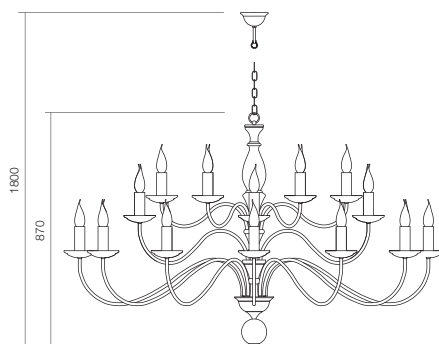

○ Art. **02-791**

● Art. **02-792**

HES, E14, 24 x max. 28W

ES, E14, 24 x max. 12W