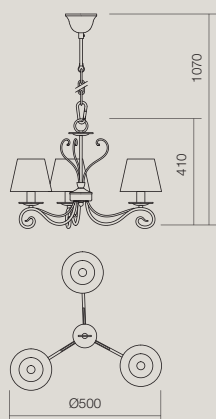

RO Colecție de lămpi cu structură din metal finisat aur antic cu patină neagră. Abajur din țesătură albă cu inserții bej.

GB Collection of lamps in metal structure antique gold finish with black patina. White fabric shade with beige inserts.

IT Collezione di lampade con struttura metallica finitura oro antico patinato nero. Paralumi in tessuto bianco con inserti beige.

RU Коллекция ламп с металлической структурой, отделочный слой - античное золото с чёрной патиной. Тканевый абажур белого цвета, с бежевыми вставками.

HU Fém lámpakollekció, antik arany kivitelezéssel, fekete patinával. Fehér szövet lámpaernyő, bézs betoldással.

BG Колекция от лампи със структура от метал, обработен в антично злато с черна патина. Абажур от бял плат с бежови вложки.

Bulbs recommended

Socket	HES	ES
E14		

Suspensii/Suspensions/Sospensioni
Подвеска/Felfüggesztés/Окачване

CE IP20

Art. 02-596

HES, E14, 3 x max. 28W
ES, E14, 3 x max12W