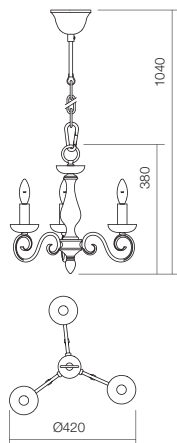

Art. 02-610

HES, E14, 5 x max. 28W
ES, E14, 5 x max. 12W

Art. 02-611

HES, E14, 8 x max. 28W
ES, E14, 8 x max. 12W

Veiozã/Table/Tavolo
Ночник/Лámpa/Маса

CE  IP20

Aplice/Wall/Parete
Бра/Falilámpa/Лампа за стена