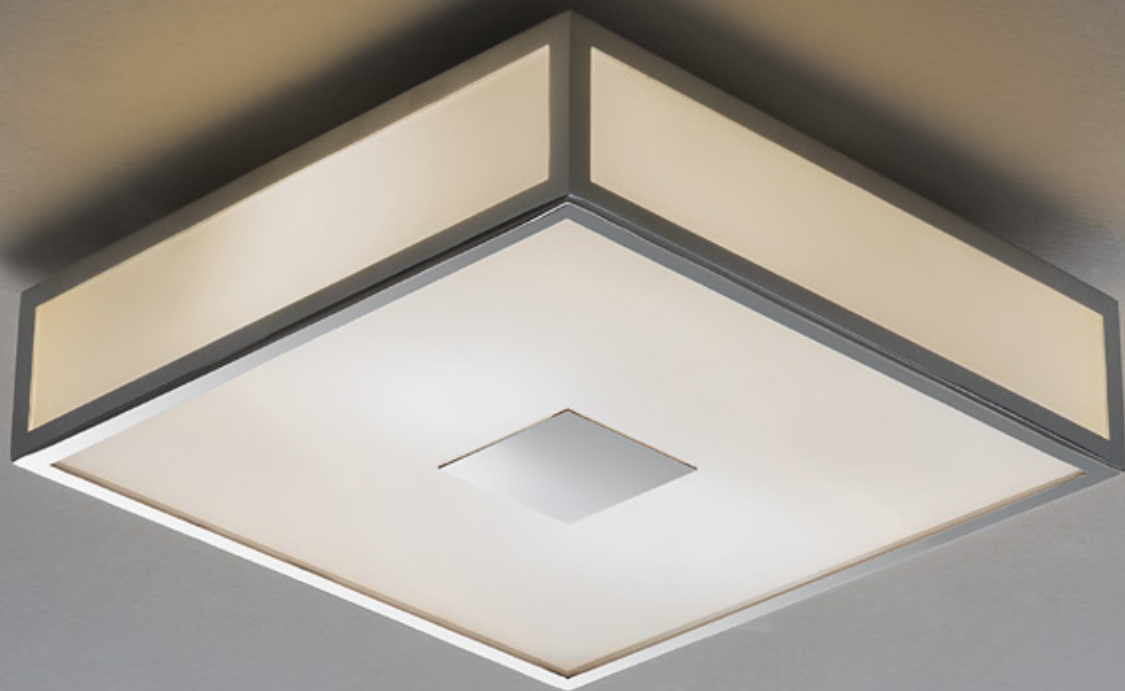

Arlice/Wall/Parete/Бра/Falilámpa/Лампа за стена

Art. **01-702**
E14, 2 x max. 28W

Art. **01-703**
G5, 1 x 24W

Art. **01-704**
E27, 1 x max. 52W

Art. **01-705**
E27, 2 x max. 52W

Art. **01-706**
E27, 4 x max. 52W