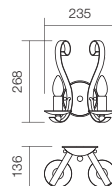

● Art. **02-808**

● Art. **02-809**

HES, E14, 2 x max. 28W

ES, E14, 2 x max. 12W