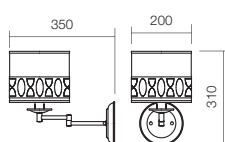

Art. 02-695

HES, E27, 1 x max. 52W
ES, E27, 1 x max. 23W