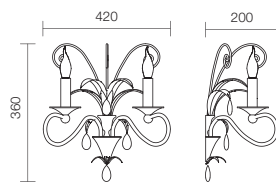

Art. 02-790

HES, E14, 10 x max. 28W
 ES, E14, 10 x max. 12W

Aplică/Wall/Parete
 Бра/Falilámpa/Лампа за стена

Art. 02-787

HES, E14, 2 x max. 28W
 ES, E14, 2 x max. 12W

Bulbs recommended

Socket	HES	ES
E14		

MILENA