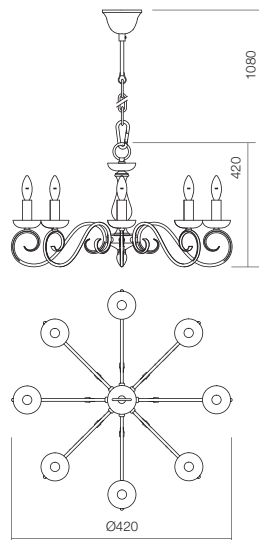

Art. 02-610

HES, E14, 5 x max. 28W
ES, E14, 5 x max. 12W

Art. 02-611

HES, E14, 8 x max. 28W
ES, E14, 8 x max. 12W

Veiozã/Table/Tavolo
Ночник/Лámpa/Маса

CE  IP20

Aplice/Wall/Parete
Бра/Falilámpa/Лампа за стена