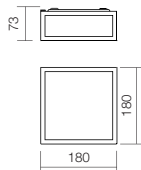

E27, HES, 1 x max. 52W
E27, ES, 1 x max. 23W

Art. 01-705

E27, HES, 2 x max. 52W
E27, ES, 2 x max. 23W

Art. 01-706

E27, HES, 4 x max. 52W
E27, ES, 4 x max. 23W

GLANCE

Arlice/Wall/Parete/Бра/Falilámpa/Лампа за стена