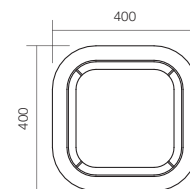

Lampadar/Floor/Terra
Фонарный столб/Лámpaoszlop
Стояща лампа

CE IP20

1. Art. **01-816**
   - Art. **01-817**
2. HES, E27, 1 x max. 42W
   ES, E27, 1 x max. 23W