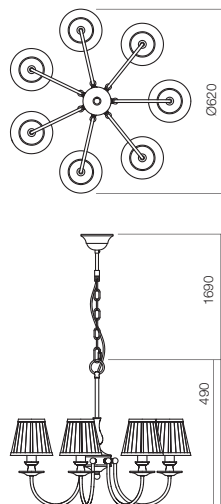

Art. 02-686

HES, E14, 7 x max. 28W
ES, E14, 7 x max. 12W