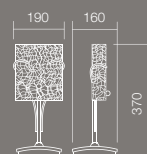

Art. 02-616

HES, E14, 1 x max. 28W
ES, E14, 1 x max12W

Bulbs recommended

Socket	HES	ES
E14