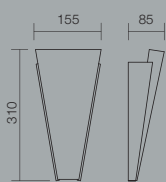

RO Aplică pentru lămpi fluorescente compacte TC-DE, structură din aluminiu periat cu dispersor din sticlă satinată.

GB Wall lamp for compact TC-DE fluorescent lamps brushed aluminium structure with satin glass diffuser.

IT Applique per lampade fluorescenti compatte TC-DE, struttura in alluminio spazzolato, diffusore in vetro satinato.

RU Бра для компактных люминесцентных ламп TC-DE, структура из алюминия, очищенного щеткой, диффузор из сатинированного стекла.

HU Falilámpa kompakt TC-DE fluoreszkáló lámpákhoz, szerkezet fésült alumínium, szaténos üveg diszperzór.

BG Аплик за компактни флуоресцентни лампи TC-DE, структура от полиран алуминий с дисперсор от сатенирано стъкло.

Aplică/Wall/Parete
Бра/Falilámpa/Лампа за стена

CE IP20

Art. 01-758

G24q2, 1 x 18W

Bulbs recommended

Socket

G24q2