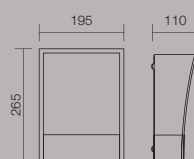

Aplice/Wall/Parete
Бра/Фаліла́мпа/Лампа за стена

CE  IP20

Art. 01-750

E27, HES, 1 x max. 42W
E27, ES, 1 x max. 23W

Art. 01-751

E27, HES, 2 x max. 42W
E27, ES, 2 x max. 23W

Bulbs recommended

Socket	HES	ES
E27		