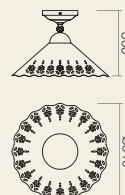

STRUCTURE ONLY	STRUCTURE + LAMP SHADE
● Art. 02-802	02-802+CF31
● Art. 02-902	02-902+CT31

HES, E27, 1 x max. 42W
ES, E27, 1 x max. 20W