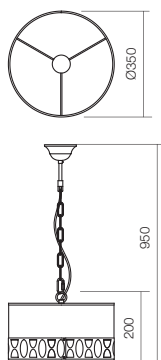

CE  IP20

Art. 02-697

HES, E27, 3 x max. 52W
ES, E27, 3 x max. 23W

Art. 02-698

HES, E27, 1 x max. 52W
ES, E27, 1 x max. 23W

RO Serie de lámpa cu structură din metal finisat maron închis.
Abajur textil alb cu ornament din metal maron închis.