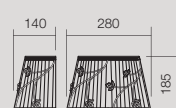

Art. 02-660

HES, E27, 1 x max. 42W
ES, E27, 1 x max. 23W