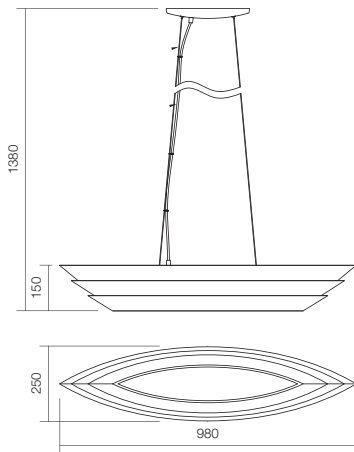

Suspensii/Suspensions/Sospensioni
Подвеска/Felfüggesztés/Окачване

CE IP20

Art. 01-764

E27, ES, 3 x max. 23W