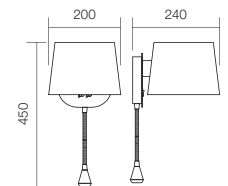

Suspensii/Suspensions/Sospensioni
Подвеска/Felfüggesztés/Okačvane

CE IP20

Aplice/Wall/Parete
Bra/Falilámpa/Лампа за стена

CE IP20

1. Art. **01-806**
   - Art. **01-807**
2. HES, E27, 1 x max. 42W
   ES, E27, 1 x max. 23W

1. Art. **01-810**
   - Art. **01-811**
2. HES, E14, 3 x max. 28W
   ES, E14, 3 x max. 12W

1. Art. **01-802**
   - Art. **01-803**
2. HES, E27, 1 x max. 42W
   ES, E27, 1 x max. 23W

1. Art. **01-804**
   - Art. **01-805**
2. HES, E27, 1 x max. 42W
   ES, E27, 1 x max. 23W
   + LED, 1 x max. 1W