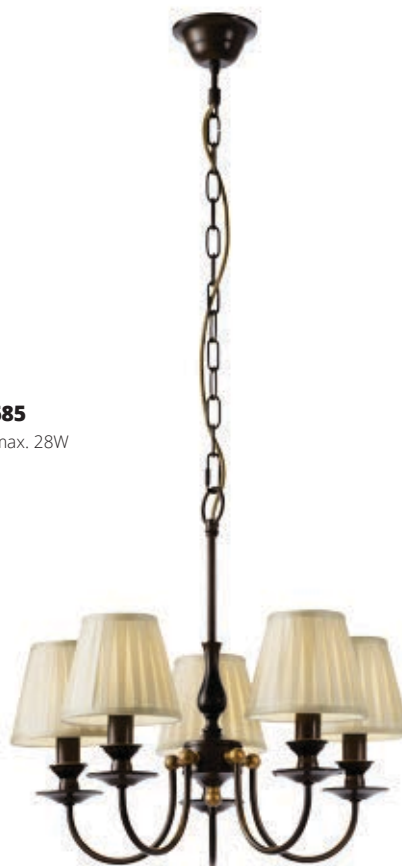

Art. **02-685**
E14, 5 x max. 28W