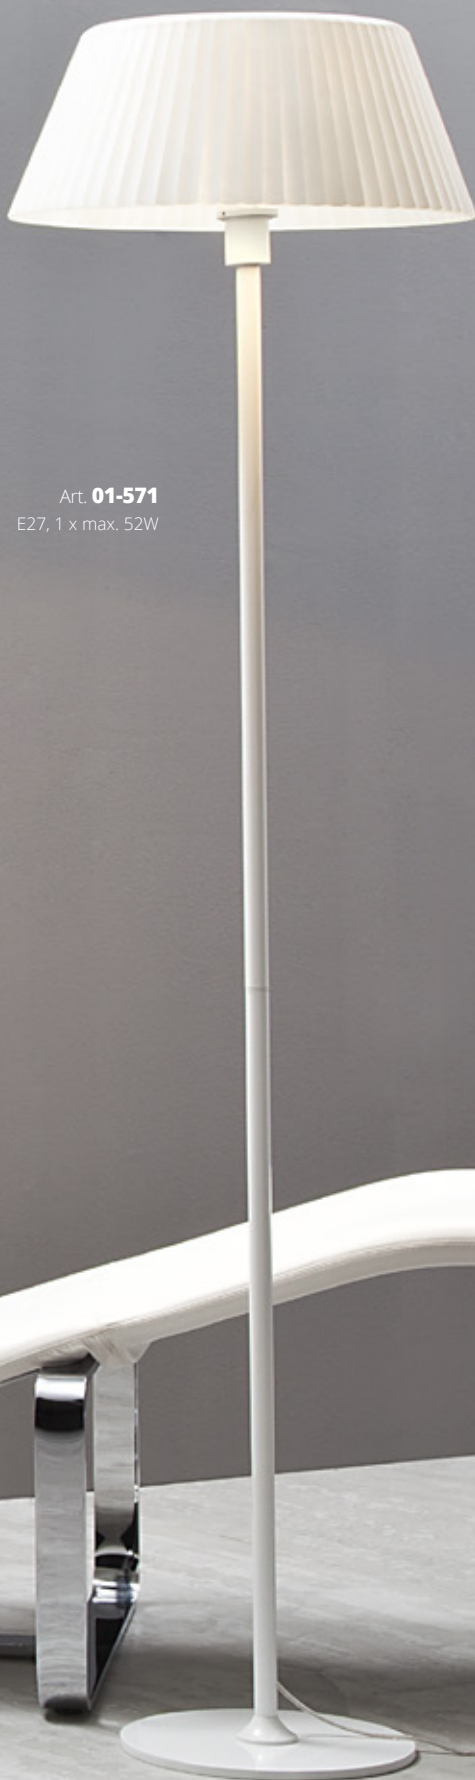

TODAY

Veiozã/Table/Tavolo/Ночник/Лáтра/Настолна лампа

Art. **01-572**
E27, 1 x max. 52W

Lampadar/Floor/Terra/Фонарный столб/Lámparaoszlop/Стоящая лампа

Art. **01-571**
E27, 1 x max. 52W

RO Colecție de lămpi pentru interior, structură din metal vopsit în câmp electrostatic culoare albă, dispersor din sticlă centrifugată cu incizii efectuate manual, finisat alb cu irizații gri.