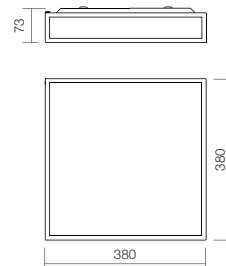

E27, HES, 1 x max. 52W
E27, ES, 1 x max. 23W

Art. 01-705

E27, HES, 2 x max. 52W
E27, ES, 2 x max. 23W

Art. 01-706

E27, HES, 4 x max. 52W
E27, ES, 4 x max. 23W

GLANCE

Arlice/Wall/Parete/Бра/Falilámpa/Лампа за стена