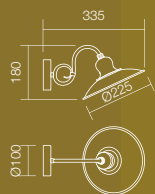

Art. 02-761

HES, E27, 5 x max. 42W
 ES, E27, 5 x max. 20W

Apličă/Wall/Parete
Бра/Falilámpa
Лампа за стена

CE  IP20

Plafoniere/Ceiling/Soffitto
Потолок/Мennyezeti lámpa/Плафониер

CE  IP20

Art. 02-755

HES, E27, 1 x max. 42W
 ES, E27, 1 x max. 20W