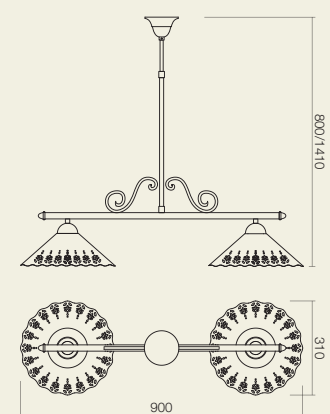

STRUCTURE ONLY	STRUCTURE + LAMP SHADE
● Art. 02-805	02-805+CT31
● Art. 02-905	02-905+CT31

HES, E27, 2 x max. 42W
ES, E27, 2 x max. 23W