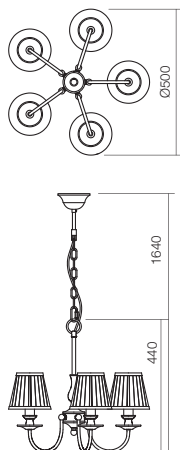

Art. 02-685

HES, E14, 5 x max. 28W
ES, E14, 5 x max. 12W