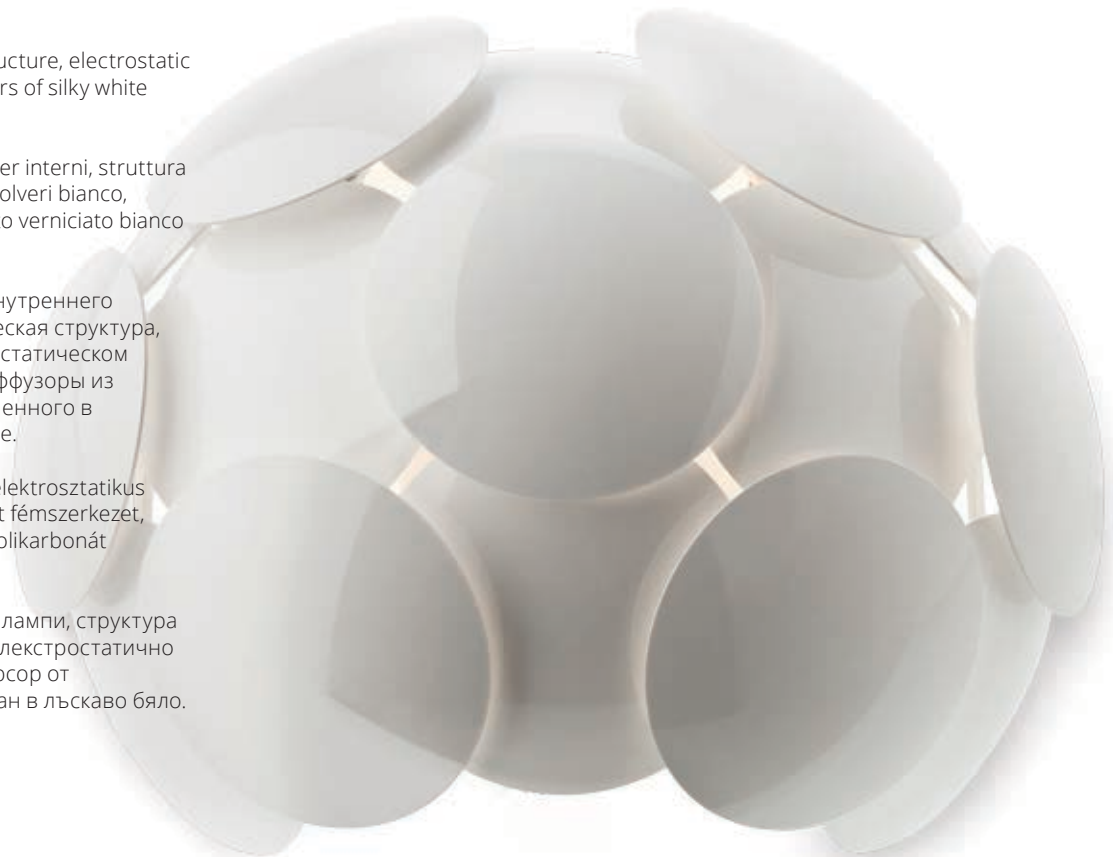

RO Colecție de lămpi pentru interior, structură din metal vopsită în câmp electrostatic culoare albă, dispersoare din policarbonat vopsit alb lucios.

GB Indoor lamps, metal structure, electrostatic painted in white, diffusers of silky white polycarbonate.

IT Collezione di lampade per interni, struttura in metallo verniciato a polveri bianco, diffusori in policarbonato verniciato bianco lucido.

RU Коллекция ламп для внутреннего освещения, металлическая структура, окрашенная в электростатическом поле белого цвета, диффузоры из поликарбоната, окрашенного в глянцево белом цвете.

HU Beltéri lámpakollekció, elektrosztatikus mezőben fehérre festett fémszerkezet, fényes fehérre festett polikarbonát diszperzórok.

BG Колекция интериорни лампи, структура от метал, боядисан в електростатично поле, цвят: бял, дисперсор от поликарбонат, боядисан в лъскаво бяло.

Bulbs recommended

Socket	ES
E27	

Aplică/Wall/Parete
Bra/Falilámpa
Лампа за стена

CE IP20

Plafoniere/Ceiling/Soffitto
Потолок/Менуезети lámpa/Плафониер

CE IP20

Art. 01-724

ES, E27, 1 x max. 23W

Art. 01-725

ES, E27, 1 x max. 23W

Art. 01-726

ES, E27, 5 x max. 23W

Art. 01-727

ES, E27, 6 x max. 23W