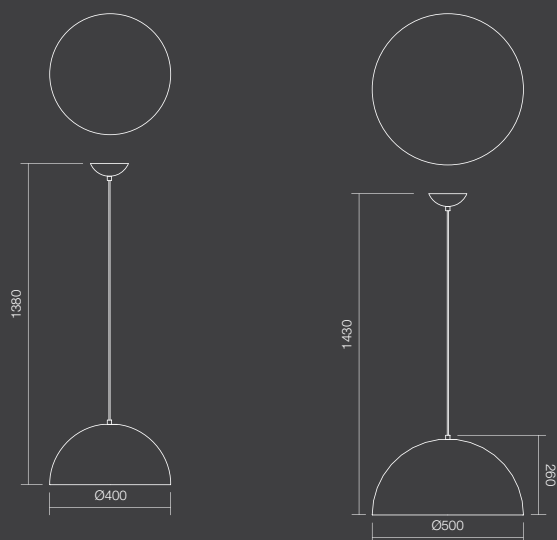

IT Sospensioni per interni, diffusori in alluminio verniciati a polveri in due varianti: esterno nero opaco ed interno oro opaco, oppure esterno bianco lucido con interno argento opaco. Basetta di fissaggio a soffitto in metallo cromato.

RU Подвески для внутреннего освещения, диффузоры из алюминия, окрашенного в двух цветовых вариантах исполнения: наружной отделочный слой матового чёрного цвета с внутренним отделочным слоем матового золотого цвета, либо наружной отделочный слой глянцевого белого цвета с внутренним отделочным слоем матового серебряного цвета. Основа для крепления на потолке из хромированного металла.

HU Beltéri felfüggesztések elektrosztatikus mezőben festett alumíniumból, két színkombinációban: kívül matt fekete, belül matt aranyzín vagy kívül fényes fehér és belül matt ezüstös. Mennyezeti rögzítő alap krómzott fém.

BG Интериорни полилеи с дисперсори от алуминий, боядисан в електростатично поле в два цветови варианта: отвън черен мат с вътрешност в златист мат или отвън в лъскаво бяло с вътрешност в сребрист мат. Закрепваща основа за тавана от хромиран метал.

Bulbs recommended

Socket	HES	ES
E27		

Suspensii/Suspensions/Sospensioni
Подвеска/Felfüggesztés/Окачване

CE IP20

● Art. **01-711**

○ Art. **01-712**

E27, HES, 1 x max. 70W

E27, ES, 1 x max. 23W

● Art. **01-713**

○ Art. **01-714**

E27, HES, 1 x max. 70W

E27, ES, 1 x max. 23W