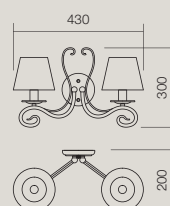

Art. 02-595

HES, E14, 2 x max. 28W
ES, E14, 2 x max12W