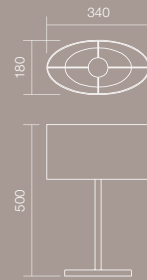

HES, E27, 1 x max. 42W
ES, E27, 1 x max. 23W
+ LED, 1 x 1W

Veiozã/Table/Tavolo
Ночник/Lámpa/Настолна лампа

CE  IP20

- Art. **01-680 WH**
- Art. **01-680 BG**
- Art. **01-680 BK**
- Art. **01-680 BR**

HES, E27, 1 x max. 42W
ES, E27, 1 x max. 23W