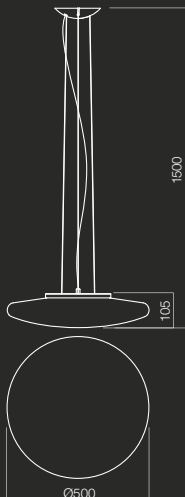

Art 01-208

E27, HES, 2 x max. 52W
E27, ES, 2 x max. 23W