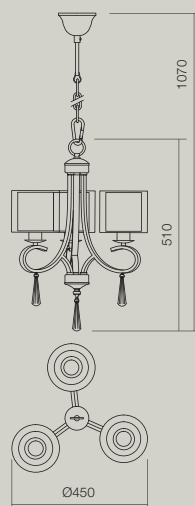

Art. 02-591

HES, E27, 3 x max. 42W
ES, E27, 3 x max. 23W

Aplică/Wall/Parete
Бра/Falilámpa/Лампа за стена

CE IP20

Art. 02-590

HES, E27, 1 x max. 42W
ES, E27, 1 x max. 23W

Bulbs recommended

Socket	HES	ES
E27