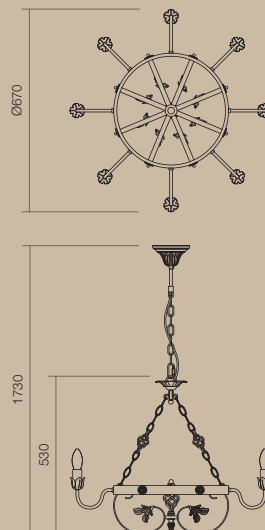

Art. 02-723

HES, E14, 8 x max. 28W
ES, E14, 8 x max. 12W