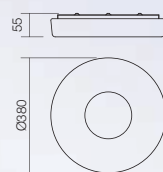

Bulbs recommended

Socket

2Gx13, T5

Plafonieră/Ceiling/Soffitto

Потолок/Мennyezeti lámpa/Плафониер   IP20

Art. 01-744

2Gx13, 1 x 40W

Suspensie/Suspension/Sospensione