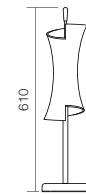

RO Colecție de corpuri de iluminat pentru interior, structură din metal nichelat cu abajur din sticlă suflată alb opal.

GB Indoor luminaires collection, nickel metal structure with opal white blown glass lampshade.

IT Collezione di lampade per interni, struttura in metallo nichel opaco con diffusore in vetro soffiato opalino.

RU Коллекция осветительных тел для внутреннего освещения, металлическая никелированная структура, абажур из выдувного стекла белого опалового цвета.

HU Beltéri világítótetek sorozata, nikkeles fémszerkezet, opálos fehérre fújtt üveg lámpaernyő.

BG Колекция интериорни осветителни тела, структура от никелиран метал с абажур от духано стъкло, бял опал.

Bulbs recommended

Socket	HES	ES
E27		
E14		

Veioză/Table/Tavolo

Ночник/Лámpa/Настолна лампа

CE IP20

Art. 01-717

E14, HES, 1 x max. 28W

E14, ES, 1 x max. 12W