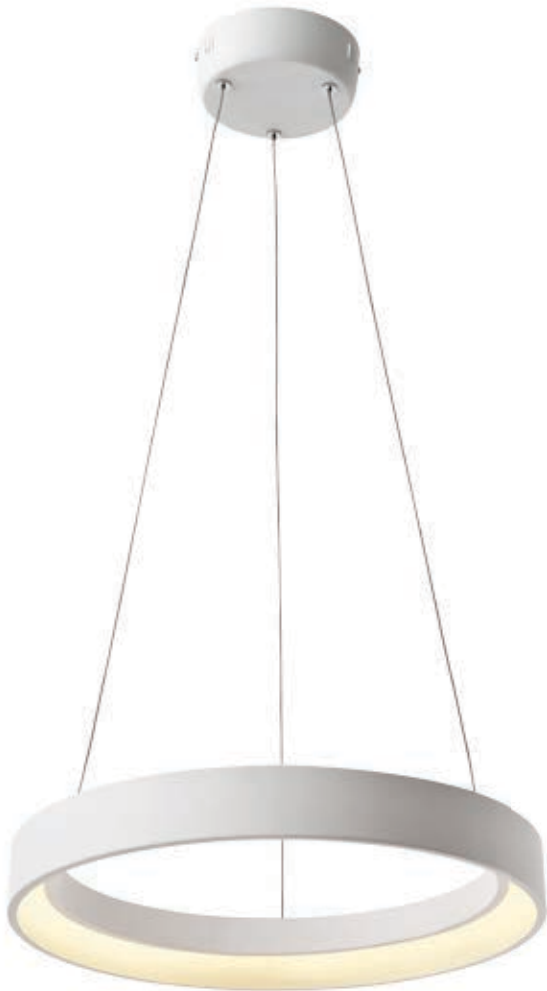

○ Art. **01-834**
 ● Art. **01-835**
 HES, E27, 3 x max. 70W
 ES, E27, 3 x max. 23W

Bulbs recommended

Socket	HES	ES
E27		

LOOP

LED

Suspensii/Suspensions/Sospensioni/Подвеска/Felfüggesztés/Окачане

○ Art. **01-671**
● Art. **01-823**
LED SMD, 28W