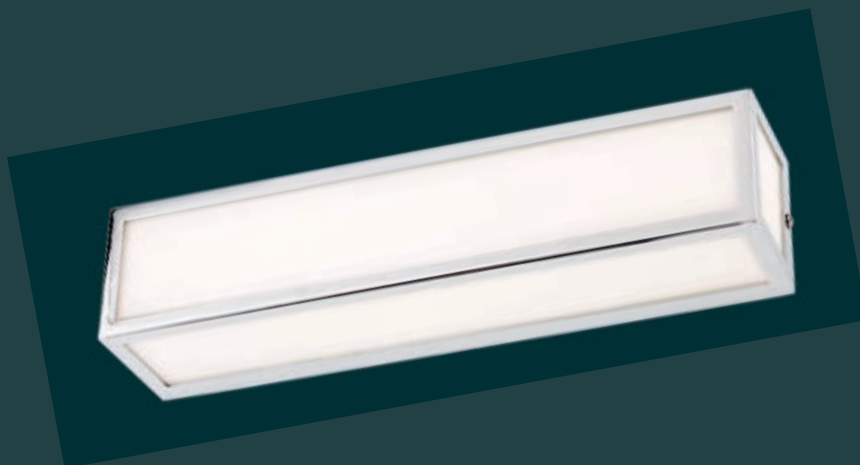

Arlice/Wall/Parete/Бра/Falilámpa/Лампа за стена

Art. **01-702**
E14, 2 x max. 28W

Art. **01-703**
G5, 1 x 24W

Art. **01-704**
E27, 1 x max. 52W

Art. **01-705**
E27, 2 x max. 52W

Art. **01-706**
E27, 4 x max. 52W