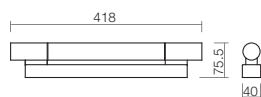

Art. 01-707

T5, 1 x 8W