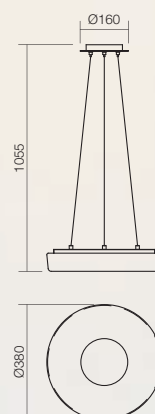

Suspensie/Suspension/Sospensione

Подвеска/Felfüggesztés/Окачане IP20

Art. 01-745

2Gx13, 1 x 40W