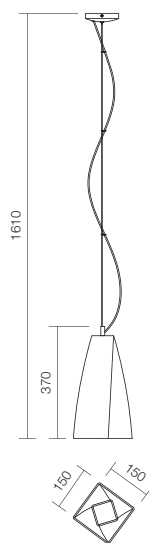

Art. 01-720

E27, HES, 1 x max. 70W

E27, ES, 1 x max. 23W

TRIP

Suspensie/Suspension/Sospensione/Подвеска/Felfüggesztés/Окачване

Art. **01-745**
T5/2Gx13, 1 x 40W

TRIP

Plafonieră/Ceiling/Soffitto/Потолок/Mennyezeti lámpa/Плафониер