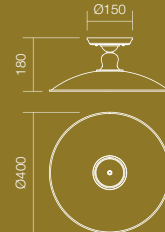

Art. 02-757

HES, E27, 1 x max. 42W
ES, E27, 1 x max. 20W