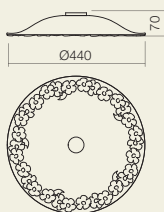

Abajur/Lampshade/Paralume
Абажур/Лámpраернóб/Абажур

Art. **CF40**

Suspensii/Suspensions/Sospensioni
Подвеска/Felfüggesztés/Окачване

CE IP20

STRUCTURE ONLY	STRUCTURE + LAMPSHADE
● Art. 02-803	02-803+CF40
● Art. 02-903	02-903+CF40

HES, E27, 1 x max. 42W
ES, E27, 1 x max. 23W

STRUCTURE ONLY	STRUCTURE + LAMPSHADE
● Art. 02-804	02-804+CF40
● Art. 02-904	02-904+CF40

HES, E27, 2 x max. 42W
ES, E27, 2 x max. 23W

STRUCTURE ONLY	STRUCTURE + LAMPSHADE
● Art. 02-805	02-805+CF29
● Art. 02-905	02-905+CF29

HES, E27, 2 x max. 42W
ES, E27, 2 x max. 23W

Aplice/Wall/Parete
Бра/Falilámpра/Лáмпна за стена

CE IP20

STRUCTURE ONLY	STRUCTURE + LAMPSHADE
● Art. 02-800	02-800+CF21
● Art. 02-900	02-900+CF21

HES, E27, 1 x max. 42W
ES, E27, 1 x max. 20W

STRUCTURE ONLY	STRUCTURE + LAMPSHADE
● Art. 02-801	02-801+CF21
● Art. 02-901	02-901+CF21

HES, E27, 1 x max. 42W
ES, E27, 1 x max. 20W

Plafonieră/Ceiling/Soffitto
Потолок/Mennyezeti lámpра/Плафоньер

CE IP20

STRUCTURE ONLY	STRUCTURE + LAMPSHADE
● Art. 02-802	02-802+CF29
● Art. 02-902	02-902+CF29

HES, E27, 1 x max. 42W
ES, E27, 1 x max. 20W