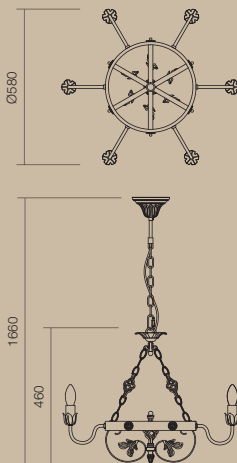

Art. 02-722

HES, E14, 6 x max. 28W
ES, E14, 6 x max. 12W