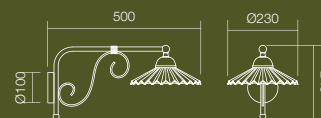

Art. 02-750

HES, E27, 1 x max. 42W
ES, E27, 1 x max. 20W