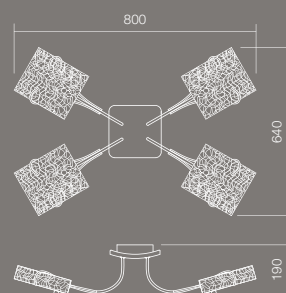

Art. 02-614

HES, E14, 4 x max. 28W
ES, E14, 4 x max12W

Aplică/Wall/Parete
Бра/Фаліла́мпа/Лампа за стена

CE IP20

Art. 02-613

HES, E14, 1 x max. 28W
ES, E14, 1 x max12W

Veioză/Table/Tavolo
Ночник/Лáмпа/Маса

CE IP20

Art. 02-616

HES, E14, 1 x max. 28W
ES, E14, 1 x max12W

Bulbs recommended

Socket	HES	ES
E14