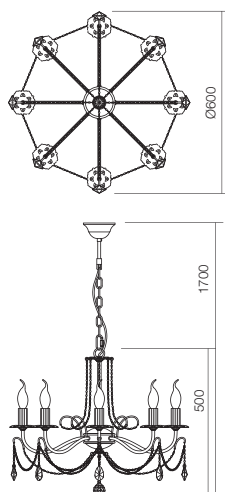

RU Коллекция светильников с металлической структурой, отделочный слой чёрного цвета с деталями из литого металла, с украшениями из чёрного хрусталя и ожерельями из черных жемчужин.

HU Lámpagyűjtemény fekete kikészítésű, öntött fém részletekkel ellátott fémszerkezettel, fekete kristály függőkkel és fekete gyöngy láncokkal díszítve.

BG Колекция лампи, метална структура с черно покритие, с детайли от лят метал, украсена с висулки от черен кристал и колието от черни перли.

Bulbs recommended

Socket	HES	ES
E14		

*Suspensii/Suspensions/Sospensioni
Подвеска/Felfüggesztés/Окачване*

CE IP20

Art. 02-675

HES, E14, 8 x max. 28W
ES, E14, 8 x max. 12W