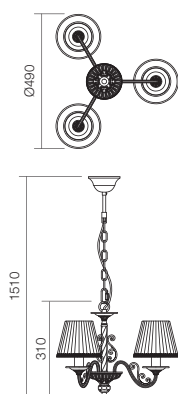

Suspensii/Suspensions/Sospensioni
Подвеска/Felfüggesztés/Okačване

CE IP20

Art. 02-729

HES, E14, 3 x max. 28W
ES, E14, 3 x max. 12W