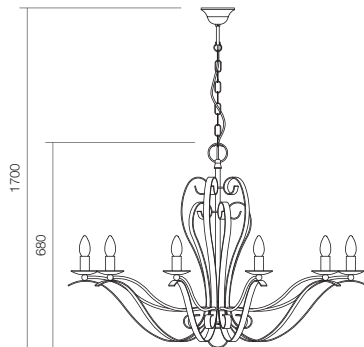

● Art. **02-814**

● Art. **02-815**

HES, E14, 10 x max. 28W

ES, E14, 10 x max. 12W