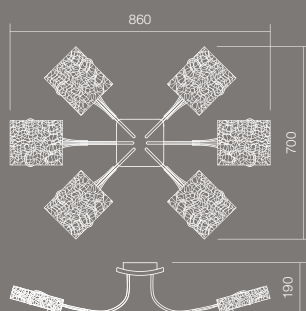

RO Colecție de lămpi cu structură din metal finisat aur antic cu patina maro și abajur din sticlă lucrată manual.

GB Collection of lamps with antique gold finished metal structure with brown patina and handmade glass shade.

IT Collezione di lampade con struttura metallica finitura oro antico patinato marrone, paralumi in vetro lavorato a mano.

RU Коллекция ламп с металлической структурой, отделочный слой - античное золото с коричневой патиной и абажур из стекла ручной работы.

HU Lámpakollekció antik arany kivitelezésű fémszerkezettel, barna patinával és kézzileg megmunkált üveg lámpaernyővel.

BG Колекция от лампи със структура от метал, обработен в антично злато с кафява патина и абажур от ръчно изработено стъкло

Plafoniere/Ceiling/Soffitto
Потолок/Менгезети lámpa/Плафоньер

CE IP20

Art. 02-615

HES, E14, 6 x max. 28W
ES, E14, 6 x max12W