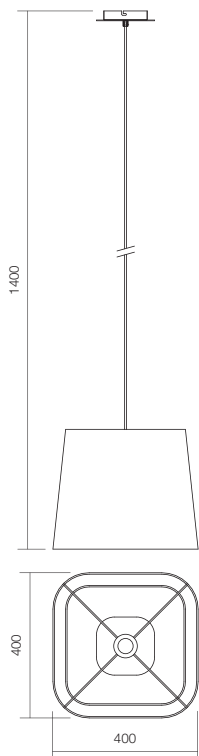

Suspensii/Suspensions/Sospensioni
Подвеска/Felfüggesztés/Okačvane

CE IP20

Aplice/Wall/Parete
Bra/Falilámpa/Лампа за стена

CE IP20

1. Art. **01-806**
   - Art. **01-807**
2. HES, E27, 1 x max. 42W
   ES, E27, 1 x max. 23W

1. Art. **01-810**
   - Art. **01-811**
2. HES, E14, 3 x max. 28W
   ES, E14, 3 x max. 12W

1. Art. **01-802**
   - Art. **01-803**
2. HES, E27, 1 x max. 42W
   ES, E27, 1 x max. 23W

1. Art. **01-804**
   - Art. **01-805**
2. HES, E27, 1 x max. 42W
   ES, E27, 1 x max. 23W
   + LED, 1 x max. 1W