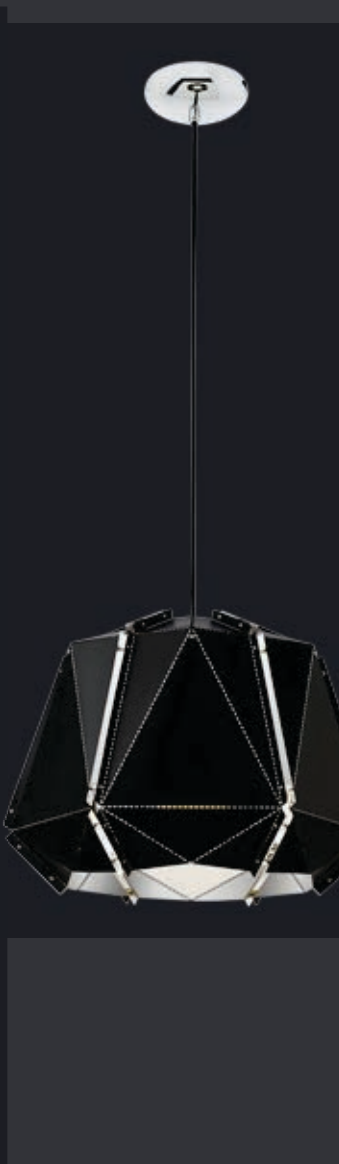

○ Art. **01-832**
● Art. **01-833**
E27, 1 x max. 70W