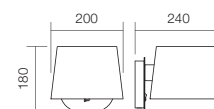

Suspensii/Suspensions/Sospensioni
Подвеска/Felfüggesztés/Okačvane

CE IP20

Aplice/Wall/Parete
Bra/Falilámpa/Лампа за стена

CE IP20

1. Art. **01-806**
   - Art. **01-807**
2. HES, E27, 1 x max. 42W
   ES, E27, 1 x max. 23W

1. Art. **01-810**
   - Art. **01-811**
2. HES, E14, 3 x max. 28W
   ES, E14, 3 x max. 12W

1. Art. **01-802**
   - Art. **01-803**
2. HES, E27, 1 x max. 42W
   ES, E27, 1 x max. 23W

1. Art. **01-804**
   - Art. **01-805**
2. HES, E27, 1 x max. 42W
   ES, E27, 1 x max. 23W
   + LED, 1 x max. 1W