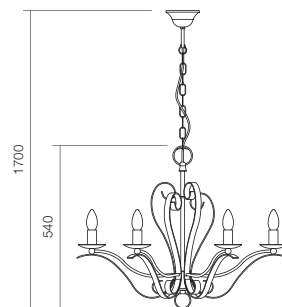

Suspensii/Suspensions/Sospensioni
Подвеска/Felfüggesztés/Окачване

● Art. **02-810**

● Art. **02-811**

HES, E14, 6 x max. 28W

ES, E14, 6 x max. 12W