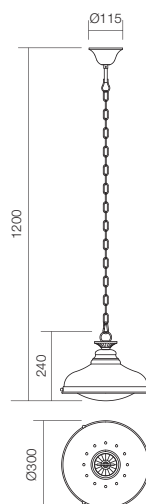

Suspensii/Suspensions/Sospensioni
Подвеска/Felfüggesztés/Окачване

CE IP20

Art. 02-743

HES, E27, 1 x max. 42W
ES, E27, 1 x max. 20W

Art. 02-744

HES, E27, 2 x max. 42W
ES, E27, 2 x max. 23W

Bulbs recommended

Socket	HES	ES
E27