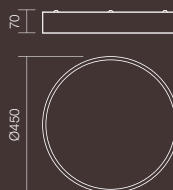

Art. **01-740**

2Gx13, T5, 1 x 55W