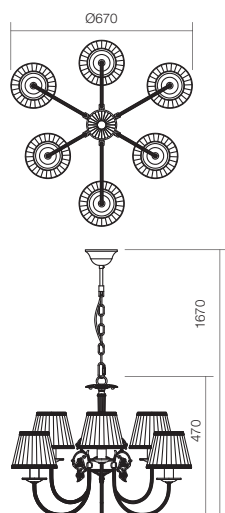

BG Серия лампи, структура от полиран метал с декоративни елементи от лят метал.
Абажур от плат в слонова кост с бродиран ръб.

Bulbs recommended

Socket	HES	ES
E14		

Art. 02-658

HES, E14, 6 x max. 28W
ES, E14, 6 x max. 12W