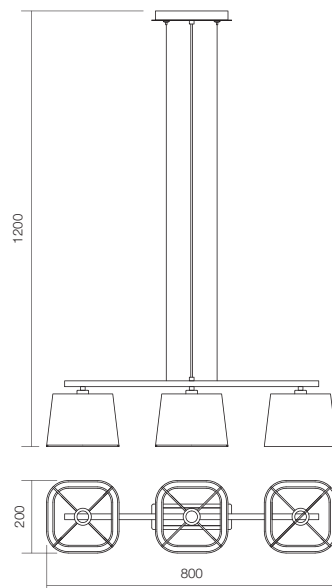

Suspensii/Suspensions/Sospensioni
Подвеска/Felfüggesztés/Okačvane

CE IP20

Aplice/Wall/Parete
Bra/Falilámpa/Лампа за стена

CE IP20

1. Art. **01-806**
   - Art. **01-807**
2. HES, E27, 1 x max. 42W
   ES, E27, 1 x max. 23W

1. Art. **01-810**
   - Art. **01-811**
2. HES, E14, 3 x max. 28W
   ES, E14, 3 x max. 12W

1. Art. **01-802**
   - Art. **01-803**
2. HES, E27, 1 x max. 42W
   ES, E27, 1 x max. 23W

1. Art. **01-804**
   - Art. **01-805**
2. HES, E27, 1 x max. 42W
   ES, E27, 1 x max. 23W
   + LED, 1 x max. 1W