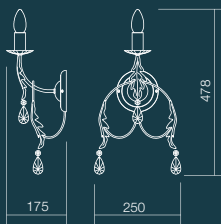

Art. 02-820

HES, E14, 1 x max. 28W
ES, E14, 1 x max. 12W