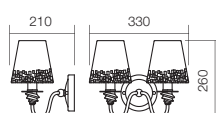

Art. 02-677

HES, E14, 2 x max. 28W
ES, E14, 2 x max. 12W