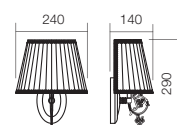

Art. 02-657

HES, E14, 4 x max. 28W
ES, E14, 4 x max. 12W

Art. 02-659

HES, E14, 3 x max. 28W
ES, E14, 3 x max. 12W

Aplică/Wall/Parete
Бра/Falllâmpa/Лампа за стена

CE  IP20

Art. 02-656

HES, E14, 1 x max. 28W
ES, E14, 1 x max. 12W