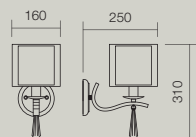

Art. 02-590

HES, E27, 1 x max. 42W
ES, E27, 1 x max. 23W

Bulbs recommended

Socket	HES	ES
E27