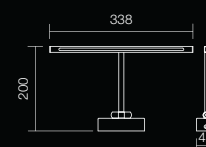

RO Aplică pentru interior, structură din metal disponibilă în variante de finisaje nichel mat, alamă antică sau negru cu patină rugină, echipată cu LED-uri SMD. Indicată pentru iluminarea tablourilor și oglinzilor.

GB Indoor wall lamp, metal structure available in mat nickel and antique brass finish or black with rust patina, equipped with SMD LEDs. Indicated for paintings and mirrors illumination.

IT Applique per interni, struttura in metallo disponibile in variante di finiture nichel opaco, ottone anticato o nero patinato ruggine, equipaggiata con LED SMD. Particolarmente indicata per l'illuminazione di quadri e specchi.

RU Бра для внутреннего освещения, металлическая структура, доступная в вариантах исполнения отделочного слоя - матового никеля или чёрного цвета с ржавой матиной, оснащенные светодиодами SMD. Рекомендуется для освещения картин и зеркал.

HU Beltéri falilámpa, fémszerkezet, mely rendelkezésre áll matt nikkell, antik sárgaréz vagy rozsdá patinás kivitelezésben, ellátva SMD LED-ekkel. Javasolt képek és tükrök megvilágítására.

BG Интериорен аплик, структура от метал, наличен във варианти с покрития от матов никел, античен месинг или черно с ръжда патина, оборудван със SMD LED-ове. Препоръчва се за осветяване на картини и огледала.

Aplică/Wall/Parete

Бра/Falilámpa/Лампа за стена

CE IP20

● Art. 01-821

● Art. 01-822

LED SMD, 51 x 0.06W

POWER 3.06W

3000K, 305lm