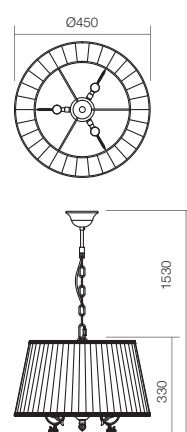

Art. 02-659

HES, E14, 3 x max. 28W
ES, E14, 3 x max. 12W