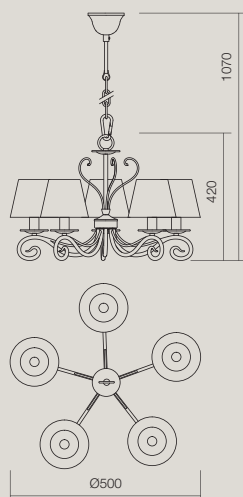

Art. 02-597

HES, E14, 5 x max. 28W
ES, E14, 5 x max12W