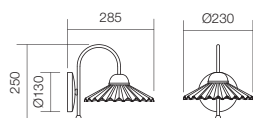

Art. 02-745

HES, E27, 1 x max. 42W
ES, E27, 1 x max. 20W