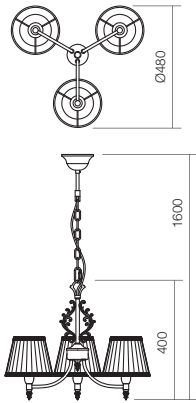

Art. 02-704

HES, E14, 3 x max. 28W
ES, E14, 3 x max. 12W