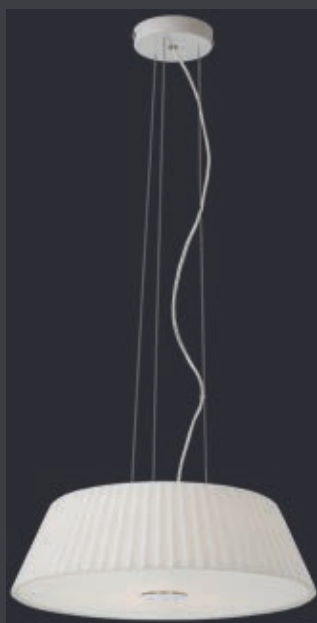

TODAY

Suspensii/Suspensions/Sospensioni/Подвеска/Felfüggesztés/Окачване

Art. **01-569**
E27, 2 x max. 52W