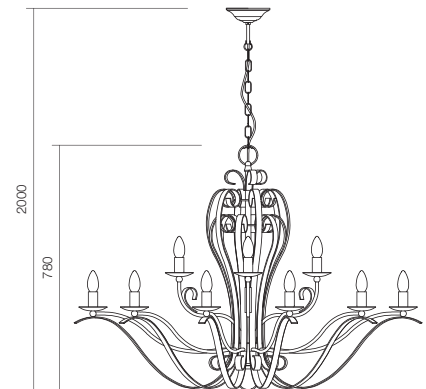

Veiozã/Table/Tavolo
Ночник/Лámpра/Маса

CE  IP20

● Art. **02-818**

● Art. **02-819**

HES, E14, 1 x max. 28W

ES, E14, 1 x max. 12W

Aplice/Wall/Parete
Бра/Фалilámpра/Лáмпна за стена

CE  IP20