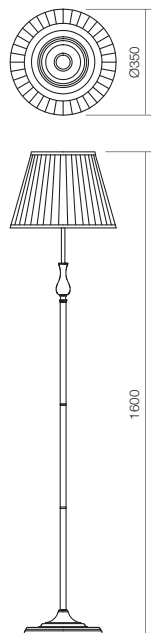

Art. 02-689

HES, E27, 1 x max. 42W
ES, E27, 1 x max. 12W

Art. 02-682

HES, E14, 1 x max. 28W
ES, E14, 1 x max. 12W

Art. 02-683

HES, E14, 2 x max. 28W
ES, E14, 2 x max. 12W