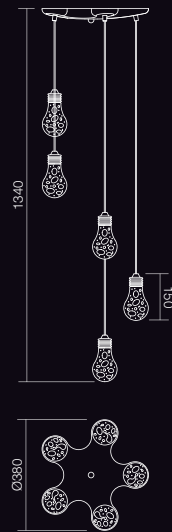

Suspensii/Suspensions/Sospensioni
Подвеска/Felfüggesztés/Окачване

CE IP20

Art. 01-768

Led type	Power Led, 1 x 3W
Power	3W
Color temperature	2870-3045K
Luminous flux	275lm
CRI	80
Optics	110°
Not dimmable	

Art. 01-770

Led type	Power Led, 5 x 3W
Power	15W
Color temperature	2870-3045K
Luminous flux	1375lm
CRI	80
Optics	110°
Not dimmable