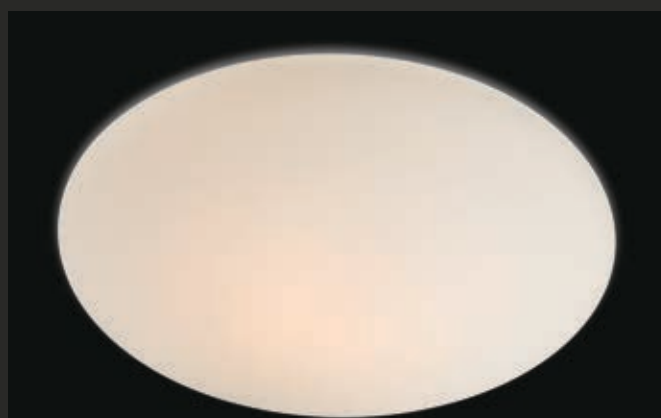

Art. **01-211**
E27, 3 x max. 52W