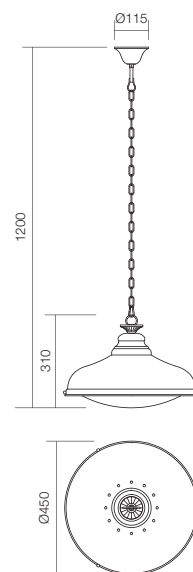

Art. 02-744

HES, E27, 2 x max. 42W
 ES, E27, 2 x max. 23W

Bulbs recommended

Socket	HES	ES
E27		

LENA

Suspensie/Suspension/Sospensione/Подвеска/Felfüggesztés/Окачване

Art. **02-759**
E27, 3 x max. 42W

LENA