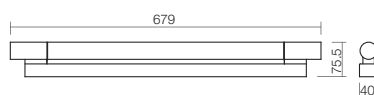

Art. 01-708

T5, 1 x 14W