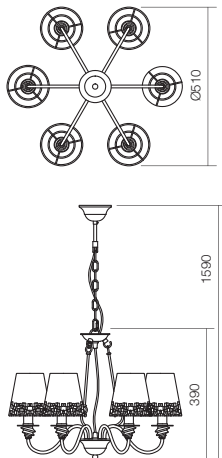

Art. 02-679

HES, E14, 6 x max. 28W
ES, E14, 6 x max. 12W