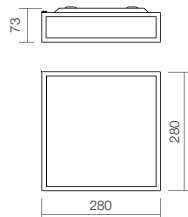

E27, HES, 1 x max. 52W
E27, ES, 1 x max. 23W

Art. 01-705

E27, HES, 2 x max. 52W
E27, ES, 2 x max. 23W

Art. 01-706

E27, HES, 4 x max. 52W
E27, ES, 4 x max. 23W

GLANCE

Arlice/Wall/Parete/Бра/Falilámpa/Лампа за стена