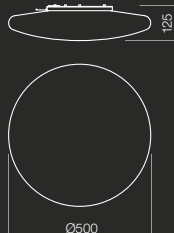

CE  IP20

Bulbs recommended

Socket	HES	ES
E27		
E14		

Art 01-211

E27, HES, 3 x max. 52W
E27, ES, 3 x max. 23W

Art 01-210

E27, HES, 2 x max. 52W
E27, ES, 2 x max. 23W

Art 01-577