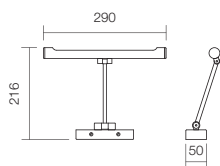

Bulbs recommended

Socket	ES
G5/T5	

Aplică/Wall/Parete
Бра/Falilámpa/Лампа за стена

CE  IP20

● Art. **01-826**
G5/T5, 1 x 8W

● Art. **01-827**
G5/T5, 1 x 8W

PITTURA

Арлицă/Wall/Parete/Бра/Falilámpa/Лампа за стена