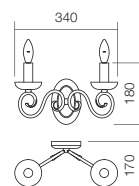

Art. 02-608

HES, E14, 2 x max. 28W
ES, E14, 2 x max. 12W