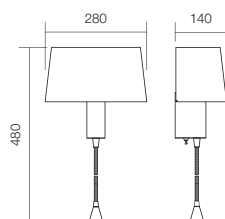

Veioze/Table/Tavolo
Ночник/Lámpa
Настольна лампа

CE  IP20

- Art. 01-798
- Art. 01-799

HES, E14, 2 x max. 28W
ES, E14, 2 x max. 12W

Lampadare/Floor/Terra
Фонарный столб/Lámpaoszlop
Стоящая лампа

CE  IP20

- Art. 01-800
- Art. 01-801