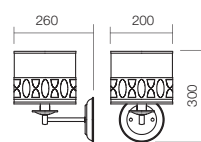

Art. 02-696

HES, E27, 1 x max. 52W
ES, E27, 1 x max. 23W