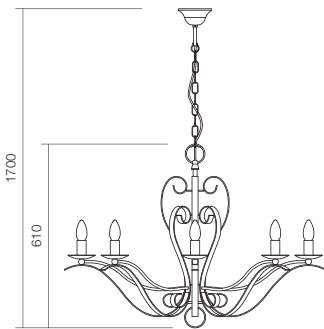

Bulbs recommended

Socket	HES	ES
E14		

CE IP20

● Art. **02-812**

● Art. **02-813**

HES, E14, 8 x max. 28W

ES, E14, 8 x max. 12W