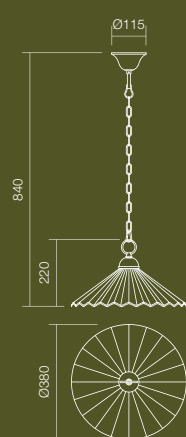

Art. 02-753

HES, E27, 1 x max. 42W
ES, E27, 1 x max. 20W