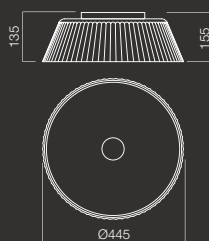

Art. 01-573

HES, E27, 2 x max. 52W
ES, E27, 2 x max. 23W