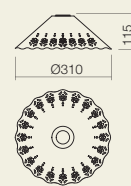

Abajur/Lampshade/Paralume
Абажур/Лáтрагeнуђ/Абажур

Art. **CT31**

Suspensii/Suspensions/Sospensioni
Подвеска/Felfüggesztés/Окачване

CE IP20

STRUCTURE ONLY	STRUCTURE + LAMP SHADE
● Art. 02-803	02-803+CT40
● Art. 02-903	02-903+CT40

HES, E27, 1 x max. 42W
ES, E27, 1 x max. 23W

STRUCTURE ONLY	STRUCTURE + LAMP SHADE
● Art. 02-804	02-804+CT40
● Art. 02-904	02-904+CT40

HES, E27, 2 x max. 42W
ES, E27, 2 x max. 23W

STRUCTURE ONLY	STRUCTURE + LAMP SHADE
● Art. 02-805	02-805+CT31
● Art. 02-905	02-905+CT31

HES, E27, 2 x max. 42W
ES, E27, 2 x max. 23W

Aplíce/Wall/Parete
Бра/Faliáтра/Лампа за стена

CE IP20

Plafonieră/Ceiling/Soffitto
Потолок/Менуџезети лáтра/Плафониер

CE IP20

STRUCTURE ONLY	STRUCTURE + LAMP SHADE
● Art. 02-800	02-800+CT18
● Art. 02-900	02-900+CT18

HES, E27, 1 x max. 42W
ES, E27, 1 x max. 20W

STRUCTURE ONLY	STRUCTURE + LAMP SHADE
● Art. 02-801	02-801+CT18
● Art. 02-901	02-901+CT18

HES, E27, 1 x max. 42W
ES, E27, 1 x max. 20W

STRUCTURE ONLY	STRUCTURE + LAMP SHADE
● Art. 02-802	02-802+CF31
● Art. 02-902	02-902+CT31

HES, E27, 1 x max. 42W
ES, E27, 1 x max. 20W