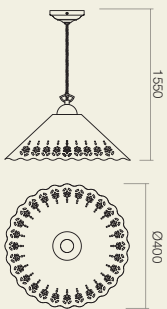

HES, E27, 1 x max. 42W
ES, E27, 1 x max. 23W

STRUCTURE ONLY	STRUCTURE + LAMP SHADE
● Art. 02-804	02-804+CT40
● Art. 02-904	02-904+CT40

HES, E27, 2 x max. 42W
ES, E27, 2 x max. 23W

STRUCTURE ONLY	STRUCTURE + LAMP SHADE
● Art. 02-805	02-805+CT31
● Art. 02-905	02-905+CT31