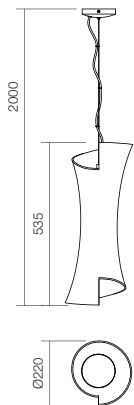

Стояща лампа

CE  IP20

Aplică/Wall/Parete

Бра/Falilámpa/Лампа за стена

CE  IP20

Art. 01-716

E27, HES, 1 x max. 70W

E27, ES, 1 x max. 23W