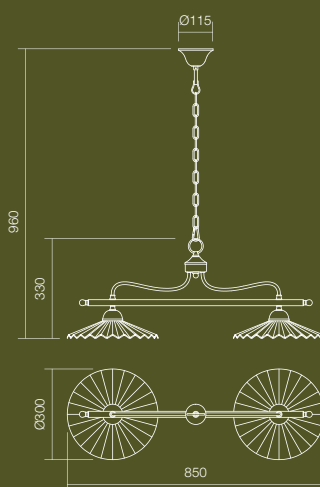

Art. 02-754

HES, E27, 2 x max. 42W
ES, E27, 2 x max. 20W