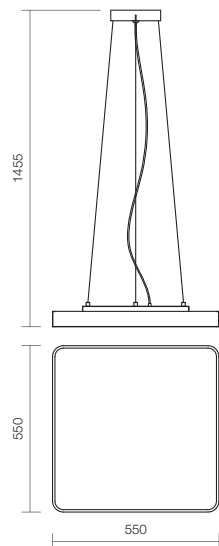

Aplíce/Wall/Parete
Бра/Falilámpa/Лампа за стена

CE IP20

Art. 01-733
G24q2, 1 x 18W

Art. 01-734
T5/G5, 2 x 8W

Plafoniere/Ceiling/Soffitto
Потолок/Mennyezeti lámpa/Плафониер

CE IP20

Art. 01-735
T5/2Gx13, 1 x. 22W

Art. 01-736
T5/2Gx13, 1 x 40W

Art. 01-737
T5/2Gx13, 1 x 22W + 1 x 55W

Suspensii/Suspension/Sospensione
Подвеска/Felfüggesztés/Окачване

CE IP20

Art. 01-818
T5/2Gx13, 1 x 22W + 1 x 55W