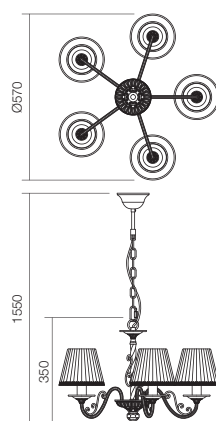

Art. 02-731

HES, E14, 7 x max. 28W
ES, E14, 7 x max. 12W

Veiozã/Table/Tavolo
Ночник/Лámpра/Маса

CE IP20

Aplicã/Wall/Parete
Бра/Falilámpра/Лампа за стена

CE IP20

Art. 02-732

HES, E14, 1 x max. 28W
ES, E14, 1 x max. 12W