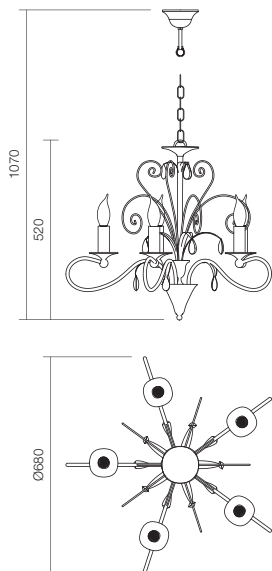

Art. 02-788

HES, E14, 5 x max. 28W
ES, E14, 5 x max. 12W