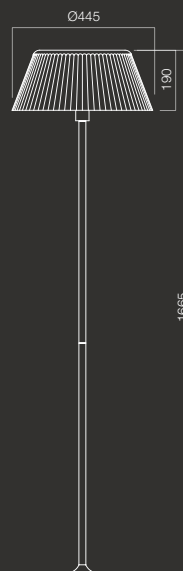

Art. 01-571

HES, E27, 1 x max. 52W
ES, E27, 1 x max. 23W