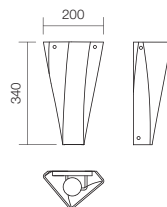

RO Serie de corpuri de iluminat pentru interior, structură din metal nichelat cu abajur din sticlă suflată alb opal.

GB Indoor luminaires, nickel metal structure with opal white blown glass lampshade.

IT Serie di lampade per interni, struttura in metallo nichel opaco con diffusore in vetro soffiato opalino.

RU Серия осветительных тел для внутреннего освещения, металлическая никелированная структура, абажур из выдувного стекла белого опалового цвета.

HU Beltéri világítótestek sorozata, nikkeles fémszerkezet, opálos fehérre fújtt üveg lámpaernyő.

BG Серия интериорни осветителни тела, структура от никелиран метал с абажур от духано стъкло, бял опал.

Bulbs recommended

Socket	HES	ES
E27		

Aplică/Wall/Parete
Бра/Фаліла́мпа/Лампа за стена

CE IP20

Art. 01-719

E27, HES, 1 x max. 42W

E27, ES, 1 x max. 23W