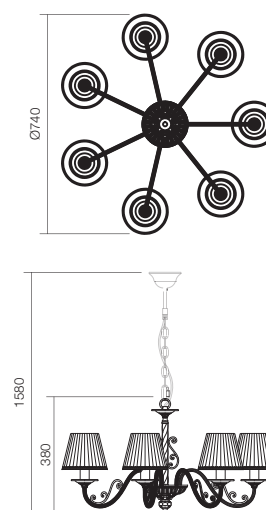

Art. 02-731

HES, E14, 7 x max. 28W
ES, E14, 7 x max. 12W

Veiozã/Table/Tavolo
Ночник/Лámpра/Маса

CE IP20

Aplicã/Wall/Parete
Бра/Falilámpра/Лампа за стена

CE IP20

Art. 02-732

HES, E14, 1 x max. 28W
ES, E14, 1 x max. 12W