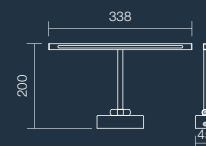

Aplică/Wall/Parete

Бра/Фаліла́мпа/Лампа за стена

CE  IP20

Art. **01-820**

Led type	SMD, 51 x 0.06W
Power	3,06W
Color temperature	3000K
Luminous flux	305lm
CRI	80
Optics	110°
Not dimmable	

CLASSIC

YVETTE

Suspensie/Suspension/Sospensione/Подвеска/Felfüggesztés/Окочване