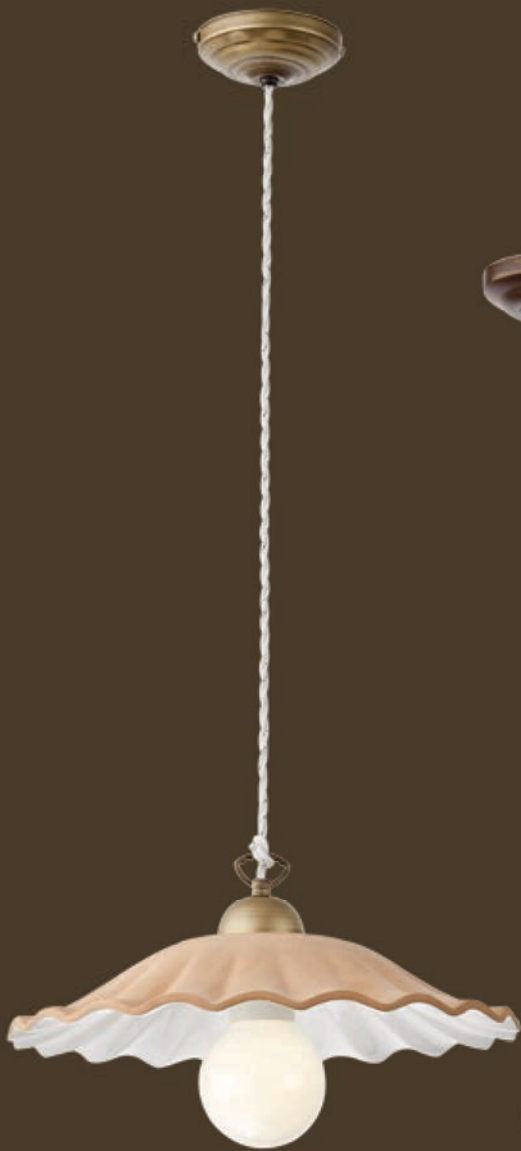

● Art. **02-903+CT40**
E27, 1 x max. 42W

LEA

Suspensii/Suspensions/Sospensioni/Подвеска/Felfüggesztés/Окачване

● Art. **02-904+M43A**
E27, 2 x max. 42W

● Art. **02-803+CC36**
E27, 1 x max. 42W

● Art. **02-903+CT40**
E27, 1 x max. 42W