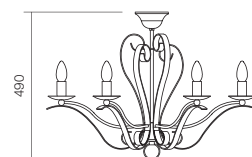

Plafonieră/Ceiling
Soffitto/Потолок
Mennyezeti lámpa
Плафоньер

CE IP20

● Art. **02-827**

● Art. **02-828**

HES, E14, 6 x max. 28W

ES, E14, 6 x max. 12W