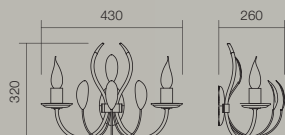

Aplică/Wall/Parete
Бра/Falilámpa/Лампа за стена

CE IP20

Art. 02-762

HES, E14, 2 x max. 28W
ES, E14, 2 x max. 12W