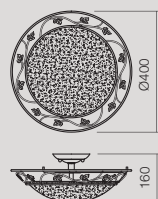

Art. 02-664

HES, E27, 2 x max. 42W
ES, E27, 2 x max. 23W