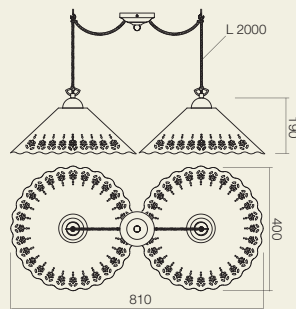

HES, E27, 1 x max. 42W
ES, E27, 1 x max. 23W

STRUCTURE ONLY	STRUCTURE + LAMP SHADE
● Art. 02-804	02-804+CT40
● Art. 02-904	02-904+CT40

HES, E27, 2 x max. 42W
ES, E27, 2 x max. 23W

STRUCTURE ONLY	STRUCTURE + LAMP SHADE
● Art. 02-805	02-805+CT31
● Art. 02-905	02-905+CT31