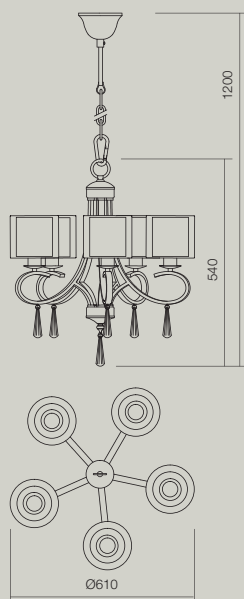

Art. 02-592

HES, E27, 5 x max. 42W
ES, E27, 5 x max. 23W