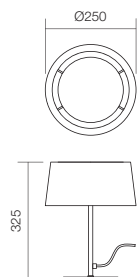

Veioze/Table/Tavolo
Ночник/Lámpa
Настольна лампа

CE  IP20

- Art. 01-798
- Art. 01-799

HES, E14, 2 x max. 28W
ES, E14, 2 x max. 12W

Lampadare/Floor/Terra
Фонарный столб/Lámpaoszlop
Стоящая лампа

CE  IP20

- Art. 01-800
- Art. 01-801