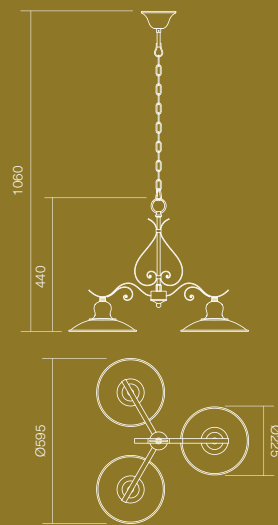

Art. 02-760

HES, E27, 3 x max. 42W
ES, E27, 3 x max. 20W