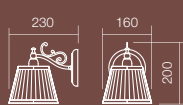

Потолок/Менпъезети /lámpa/Плафон  IP20

Aplică/Wall/Parete

Бра/Falilámpa/Лампа за стена  IP20

Art. 02-694

HES, E14, 5 x max. 28W
ES, E14, 5 x max. 12W

Art. 02-690

HES, E14, 1 x max. 28W
ES, E14, 1 x max. 12W