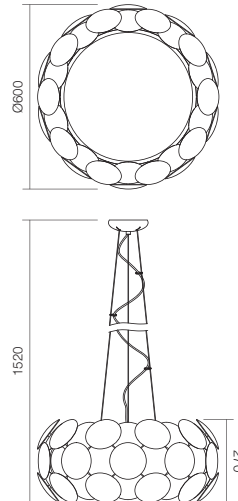

Art. 01-730

ES, E27, 7 x max. 23W