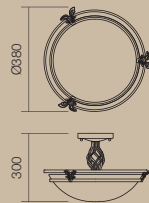

Art. 02-718

HES, E27, 3 x max. 52W
HES, E27, 3 x max. 23W