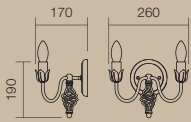

Bulbs recommended

Socket	HES	ES
E14		
E27		

Aplică/Wall/Parete
Бра/Falilámpa/Лампа за стена

CE  IP20

Plafonieră/Ceiling/Soffitto
Потолок/Mennyezeti lámpa
Плафониер

CE  IP20

Art. 02-715

HES, E14, 2 x max. 28W
ES, E14, 2 x max. 12W