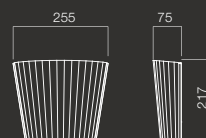

Art. 01-575

HES, E14, 1 x max. 28W
ES, E14, 1 x max. 12W