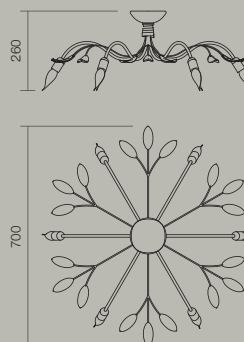

Art. 02-763

HES, E14, 6 x max. 28W
ES, E14, 6 x max. 12W