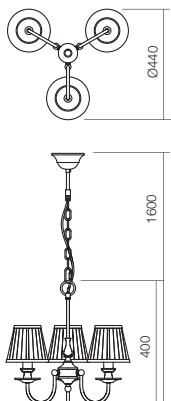

Art. 02-684

HES, E14, 3 x max. 28W
ES, E14, 3 x max. 12W