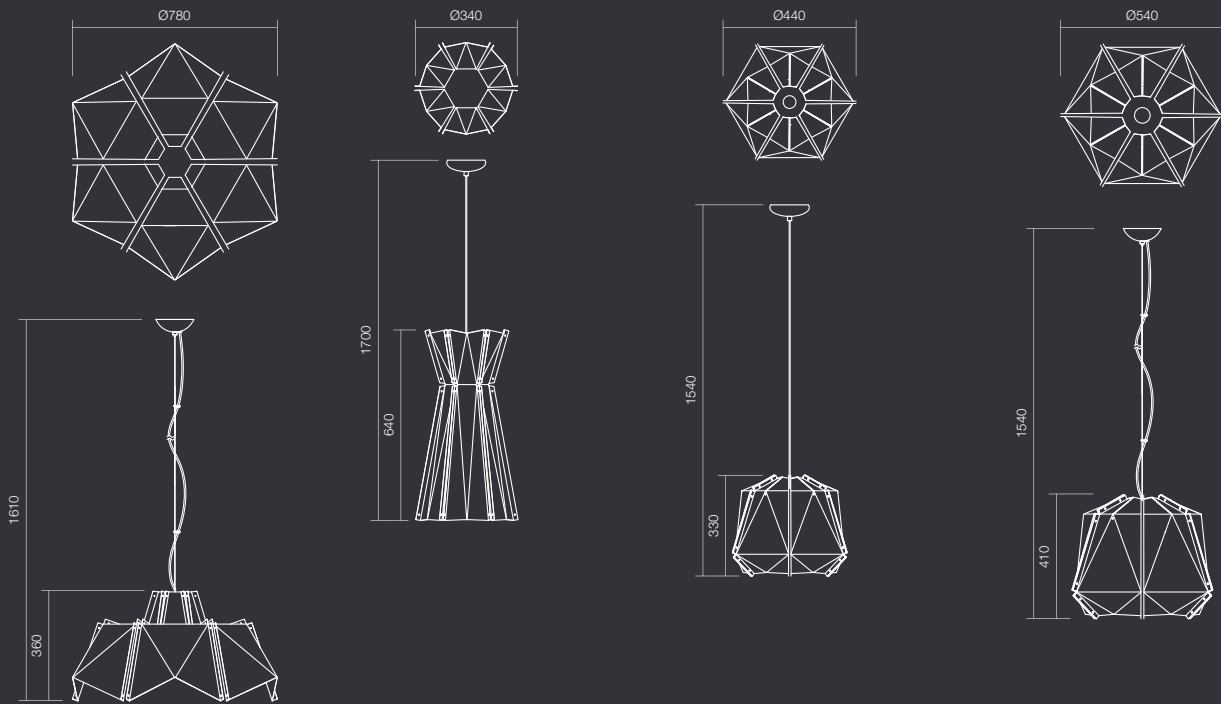

○ Art. **01-836**
● Art. **01-837**
HES, E27, 1 x max. 70W
ES, E27, 1 x max. 23W

○ Art. **01-830**
● Art. **01-831**
HES, E27, 1 x max. 70W
ES, E27, 1 x max. 23W

○ Art. **01-832**
● Art. **01-833**
HES, E27, 1 x max. 70W
ES, E27, 1 x max. 23W

○ Art. **01-834**
● Art. **01-835**
HES, E27, 3 x max. 70W
ES, E27, 3 x max. 23W

Bulbs recommended

Socket	HES	ES
E27