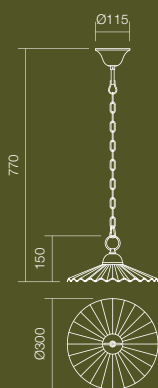

Suspensii/Suspensions/Sospensioni
Подвеска/Felfüggesztés/Окачване

CE IP20

Aplice/Wall/Parete
Бра/Falilámpa
Лампа за стена

CE IP20

Art. 02-752

HES, E27, 1 x max. 42W
ES, E27, 1 x max. 20W