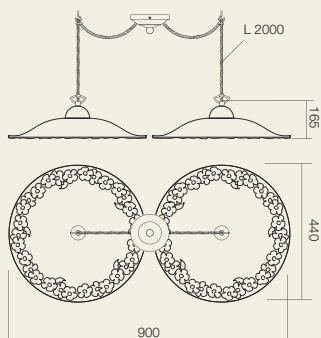

HES, E27, 2 x max. 42W
ES, E27, 2 x max. 23W

STRUCTURE ONLY	STRUCTURE + LAMPSHADE
● Art. 02-805	02-805+CF29
● Art. 02-905	02-905+CF29

HES, E27, 2 x max. 42W
ES, E27, 2 x max. 23W

Aplice/Wall/Parete
Бра/Falilámpра/Лáмпна за стена