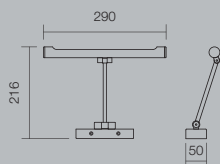

Bulbs recommended

Socket	ES
G5/T5	

Aplică/Wall/Parete
Бра/Falilámpa/Лампа за стена

CE  IP20

Art. 01-825

G5/T5, 1 x 8W

PITTURA

Арлицă/Wall/Parete/Бра/Falilámpa/Лампа за стена