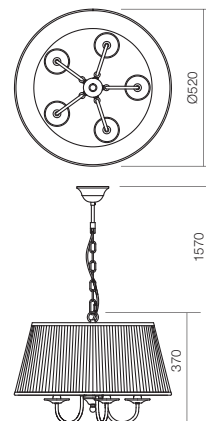

Art. 02-687

HES, E14, 5 x max. 28W
ES, E14, 5 x max. 12W

Veiozã/Table/Tavolo
Ночник/Lámpa
Настольна лампа

CE IP20

Lampadar/Floor/Terra
Фонарный столб
Lámpaoszlop
Стояща лампа

CE IP20

Aplíce/Wall/Parete
Бра/Falilámpa/Лампа за стена

CE IP20

Art. 02-688

HES, E14, 1 x max. 28W
ES, E14, 1 x max. 12W