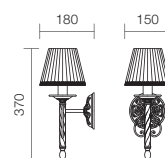

Art. 02-728

HES, E14, 1 x max. 28W
ES, E14, 1 x max. 12W