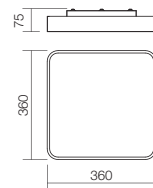

Art. 01-736
T5/2Gx13, 1 x 40W