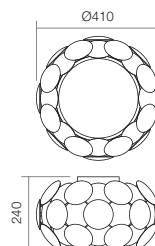

Art. 01-726

ES, E27, 5 x max. 23W