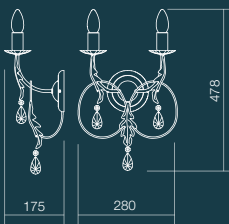

Art. 02-821

HES, E14, 2 x max. 28W
ES, E14, 2 x max. 12W