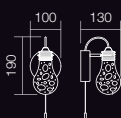

Art. 01-767

Led type	Power Led, 2 x 3W
Power	6W
Color temperature	2870-3045K
Luminous flux	550lm
CRI	80
Optics	110°
Not dimmable	

Lampadar/Floor/Terra
Фонарный столб/Lámpaoszlop
Стоящая лампа

CE IP20

Art. 01-772