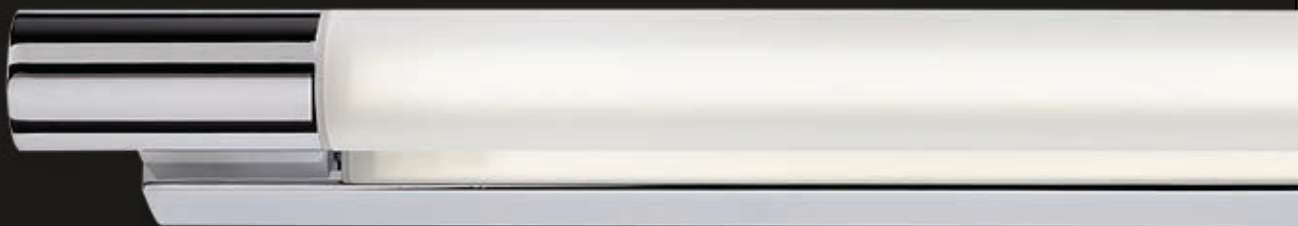

BATHROOM

TUBE

Арлицă/Wall/Parete/Бра/Falilámpa/Лампа за стена

TUBE

Arlice/Wall/Parete/Бра/Фаліафра/Лампа за стена

Art. **01-708**
T5, 1 x 14W

Art. **01-707**
T5, 1 x 8W

RO Serie de aplicе pentru interior, echipate cu tub fluorescent T5.
Structură din metal cromat cu dispersor din sticlă suflată sablată.