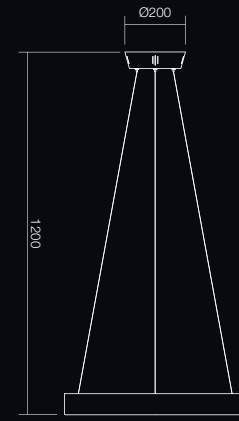

Suspensii/Suspensions/Sospensioni
Подвеска/Felfüggesztés/Окачване

CE IP20

● Art. **01-671**

○ Art. **01-823**

Led type	SMD, 280 x 0.1W
Power	28W
Color temperature	3200-3500K
Luminous flux	2100lm
CRI	80
Optics	110°
Not dimmable	☒

● Art. **01-672**

○ Art. **01-824**

Led type	SMD, 380 x 0.1W
Power	38W
Color temperature	3200-3500K
Luminous flux	2100lm
CRI	80
Optics	110°
Not dimmable	☒

JOY

Suspensii/Suspensions/Sospensioni/Подвеска/Felfüggesztés/Окачане