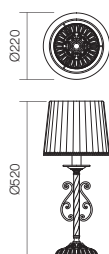

Art. 02-731

HES, E14, 7 x max. 28W
ES, E14, 7 x max. 12W

Veiozã/Table/Tavolo
Ночник/Лámpра/Маса

CE IP20

Aplicã/Wall/Parete
Бра/Falilámpра/Лампа за стена

CE IP20

Art. 02-732

HES, E14, 1 x max. 28W
ES, E14, 1 x max. 12W