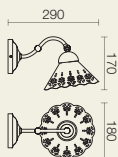

STRUCTURE ONLY	STRUCTURE + LAMP SHADE
● Art. 02-801	02-801+CT18
● Art. 02-901	02-901+CT18

HES, E27, 1 x max. 42W
ES, E27, 1 x max. 20W