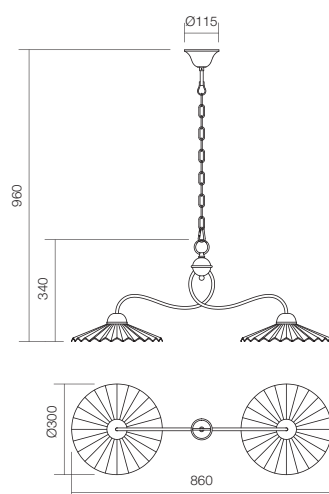

RO Serie de lămpi pentru interior, structură din metal finisaj negru anticat patinat cu aur mat și abajururi din ceramică albă cu bordură albastră.

GB Series of Indoor lamps, metal structure of antique black finish with mat gold patina and white ceramic lampshade with blue edge.

IT Serie di lampade per interni, struttura in metallo finitura nero anticato pennellato oro opaco e paralumi in ceramica bianca con bordo blu.

RU Серия светильников для внутреннего освещения, металлическая структура с оделочным слоем античного чёрного цвета с патиной матового золота и керамические абажуры белого цвета с синней кромкой.

HU Beltéri lámpasorozat, fémszerkezet, antik fekete kivitelezéssel, amtt aranyozott patina és fehér kerámia lámpaernyő kék szélékkel.

BG Серия интериорни лампи, метална структура с покритие в антично черно, патина със златист мат и абажури от бяла керамика със син кант.

*Suspensii/Suspensions/Sospensioni
Подвеска/Felfüggesztés/Окачване*

CE IP20

Art. 02-748

HES, E27, 2 x max. 42W
ES, E27, 2 x max. 20W

*Aplică/Wall/Parete
Бра/Falilámpa
Лампа за стена*

CE IP20

Art. 02-745

HES, E27, 1 x max. 42W
ES, E27, 1 x max. 20W