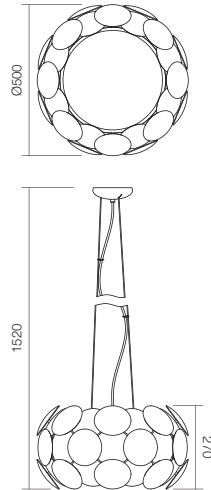

Art. 01-729

ES, E27, 6 x max. 23W