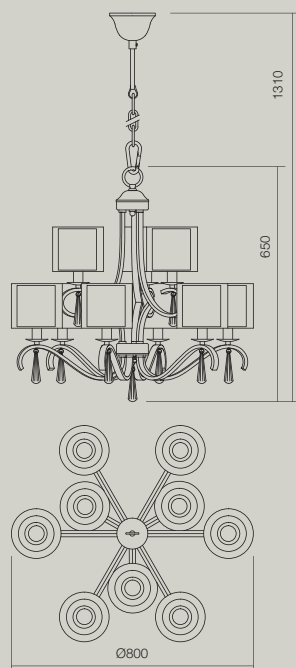

Art. 02-593

HES, E27, 9 x max. 42W
ES, E27, 9 x max. 23W