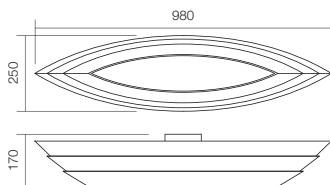

Art. 01-763

E27, ES, 3 x max. 23W

Aplique/Wall/Parete
Бра/Falilámpa/Лампа за стена

CE IP20