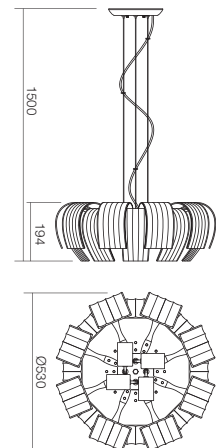

RO Serie de suspensii pentru interior, structură din metal vopsit alb, cu dispersoare din sticlă curbată cu incizii efectuate manual

GB Indoor suspensions, white metal structure, with diffusers of curved glass with handmade incisions.

IT Serie di sospensioni per interni, struttura in metallo verniciato bianco, diffusori in vetro curvato con incisioni realizzate a mano.

RU Серия подвесок для внутреннего освещения, металлическая структура, окрашенная в белом цвете, диффузоры из изогнутого стекла с ручными разрезами.

HU Beltéri felfüggesztések sorozata, fehérre festett fémszerkezet, kanyargós diszterzór, kézi bemetszésekkel.

BG Серия интериорни полилеи, структура от метал, боядисан в бяло, с дисперсори от извито стъкло с ръчно направени разрези.

*Suspensii/Suspensions/Sospensioni
Подвеска/Felfüggesztés/Окачване*

CE IP20

Art. 01-676

E27, HES, 3 x max. 42W
E27, ES, 3 x max. 23W

Art. 01-677

E27, HES, 4 x max. 42W
E27, ES, 4 x max. 23W