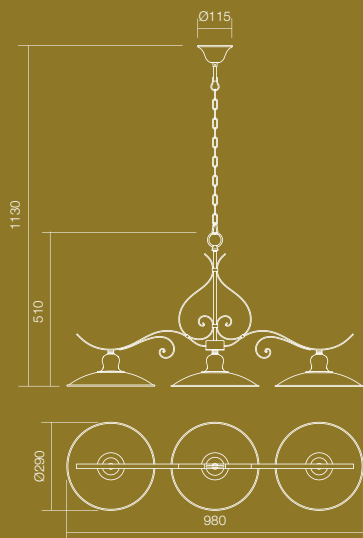

Art. 02-759

HES, E27, 3 x max. 42W
ES, E27, 3 x max. 20W