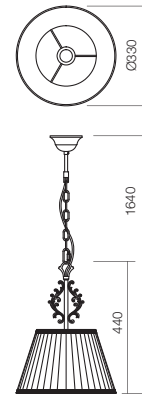

Veiozã/Table/Tavolo
 Ночник/Lámpa/Настольна лампа

CE IP20

Aplicã/Wall/Parete
 Бра/Falilámpa/Лампа за стена

CE IP20

Art. 02-708

HES, E14, 1 x max. 28W
 ES, E14, 1 x max. 12W

Art. 02-703

HES, E14, 1 x max. 28W
 ES, E14, 1 x max. 12W