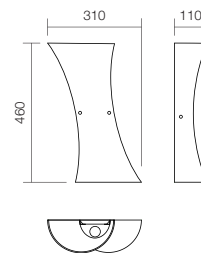

Art. 01-715

E14, HES, 2 x max. 28W

E14, ES, 2 x max. 12W