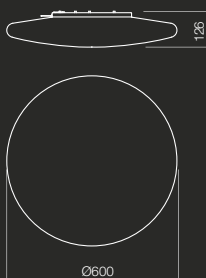

RO Serie de lămpi pentru interior, structură din metal vopsită în câmp electrostatic în culoare alb mat și dispersor din sticlă suflată alb opal.

GB Series of interior lamps, metal structure electrostatic painted in mat white color, opal white blown glass diffuser.

IT Serie di lampade per interni, struttura in metallo verniciato a polveri bianco opaco e diffusore in vetro soffiato bianco opalino.

RU Серия ламп для внутреннего освещения, металлическая

структура, окрашенная в электростатическом поле белого матового цвета, диффузор из выдувного стекла белого опалового цвета.

HU Beltéri lámpasorozat, elektrosztatikus mezőben matt fehérre festett fémszerkezet és opálos fehérre fújt üveg diszperzór.

BG Серия интериорни лампи, структура от метал, боядисан в боядисан в матово бяло электростатично поле и дисперсор от духано стъкло в бял опал.

Plafoniere/Ceiling/Soffitto

Потолок/Менпъезети Лампа/Плафоньер

CE IP20

Bulbs recommended

Socket	HES	ES
E27		
E14		

Art 01-211

E27, HES, 3 x max. 52W
E27, ES, 3 x max. 23W