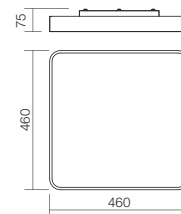

CE  IP20

Art. 01-735
T5/2Gx13, 1 x. 22W

Art. 01-736
T5/2Gx13, 1 x 40W

Art. 01-737
T5/2Gx13, 1 x 22W + 1 x 55W

Suspensii/Suspension/Sospensione
Подвеска/Felfüggesztés/Окачване

CE  IP20

Art. 01-818
T5/2Gx13, 1 x 22W + 1 x 55W