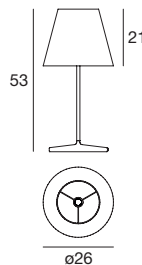

Cotonette

The sensation of soft tissue is transmitted through the light of this wall or floor light.

Materials: matt white coated metal mounting frame; grey and white fabric diffuser.

Das Licht dieser Wandleuchte oder Stehleuchte vermittelt das Gefühl vom weichen Stoff.

Material: Fassung aus Metall mit Lackierung in Mattweiß; Diffusor aus weißem und grauem Stoff.

7323 white / weiß
1 x E27 46 W 220-240V
1 x E27 20 W 220-240V
LED Bulbs available

7322 white / weiß
2 W LED 220-240V
3000K - A 110 lm CRI 90
1 x E27 46 W 220-240V
1 x E27 20 W 220-240V
LED Bulbs available

7321 white / weiß
1 x E27 46 W 220-240V
1 x E27 20 W 220-240V
LED Bulbs available

7320 white / weiß
1 x E27 116 W 220-240V
1 x E27 30 W 220-240V
LED Bulbs available