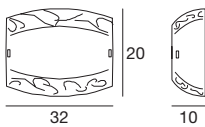

Syberia

The sensation of observing light emerge from the depths of a glacier, pure and strong, for a ceiling and a wall light that furnishes with discretion.

Materials: glossy white coated metal mounting frame; transparent crystal diffuser.

Wie ein Licht, das in der Tiefe des Eis entsteht, rein und stark, für eine Deckenleuchte und eine Wandleuchte, die den Raum mit Diskretion einrichten.

Material: Fassung aus Metall mit Lackierung in Glanzweiß; Diffusor aus transparentem Kristallglas.

4514 transparent / transparent
1 x E27 46 W 220-240V
1 x E27 20 W 220-240V
LED Bulbs available

4480 transparent / transparent
1 x E27 57 W 220-240V
1 x E27 14 W 220-240V
LED Bulbs available

4481 transparent / transparent
2 x E27 57 W 220-240V
2 x E27 14 W 220-240V
LED Bulbs available

4482 transparent / transparent
2 x E27 57 W 220-240V
2 x E27 20 W 220-240V
LED Bulbs available