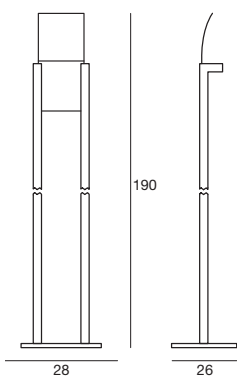

Light price

Wood

The balance between and delicate material elements creates a suspension light or floor lamp that expresses a pure and linear beauty.

Materials: wengé or black wrinkle-effect coated metal mounting frame, or with chrome-plated; white painted wood or wenge casing; white silk-screened sandblasted glass diffuser.

Die Harmonie zwischen starken und empfindlichen Elementen schafft eine Hängeleuchte oder Stehleuchte, in der eine reine und lineare Schönheit zum Ausdruck kommt.

Material: Fassung aus Metall mit Oberfläche in Chrom, oder aus Wenge oder Holz mit Lackierung in Schwarz mit Schrumpflack; Gehäuse aus Holz mit Lackierung in Weiß oder aus Wenge; Diffusor aus sandgestrahltem Glas mit weißem Siebdruckmotiv.

4893 wenge / wenge
1 x R7s 120 W
75mm 220-240V (Incl.)

90145 wenge / wenge
90191 white / weiß
1 x R7s 120 W
114mm 220-240V (Incl.)