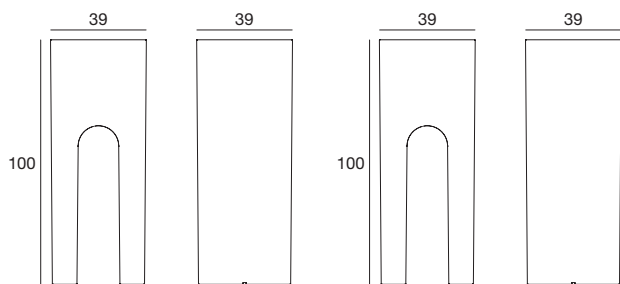

Accessories/Zubehör

14975 cable junction kit [only for: 10230,10231]
Kit Kabelverbindung [nur für: 10230,10231]

▶ 452