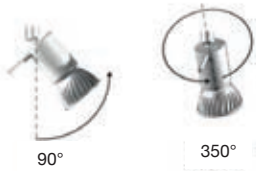

Spotty

A directional spotlight, at the service of practicality and maximum flexibility: a punctual light, to emphasize details of the space, an adjustable light to personalize every environment to the utmost.

Materials: aluminium mounting frame; transparent glass casing.

Der schwenkbare Strahler überzeugt mit seiner Zweckmäßigkeit und Flexibilität: Ein Lichtkegel, der die Details im Raum betont, ein schwenkbares Licht, mit dem sich jedes Ambiente personalisieren lässt.

Material: Fassung aus Aluminium; Gehäuse aus transparentem Glas.

1150 aluminium / aluminium
1 x GU10 42 W
220-240V
LED Bulbs available

1152 aluminium / aluminium
2 x GU10 42 W
220-240V
LED Bulbs available

1153 aluminium / aluminium
3 x GU10 42 W
220-240V
LED Bulbs available

1154 aluminium / aluminium
4 x GU10 42 W
220-240V
LED Bulbs available