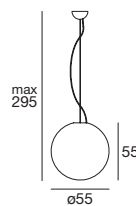

Oh! Suspended

The perfection of the sphere, the naturalness of light, a pleasant presence in every space: alone or in company, a suspension light that knows how to decorate and illuminate with simplicity and spontaneity.

Materials: translucent white linear polyethylene casing for diffused lighting; matt white coated metal mounting frame.

Die Perfektion der Kugel, die Natürlichkeit vom Licht, die angenehme Präsenz in jedem Raum: Eine Hängeleuchte, die allein oder in Gesellschaft einen Raum mit Spontaneität und Schlichtheit einrichtet und beleuchtet.

Material: Leuchtkörper aus weißem durchscheinendem linearem Polyethylen; Fassung aus Metall mit Lackierung in Mattweiß.

10101 translucent
durchscheinend
1 x E27 30 W
220-240V
1 x E27 14 W
220-240V
LED Bulbs available
LED Bulbs RGB available

10103 translucent
durchscheinend
1 x E27 46 W
220-240V
1 x E27 20 W
220-240V
LED Bulbs available
LED Bulbs RGB available

10105 translucent
durchscheinend
1 x E27 46 W
220-240V
1 x E27 30 W
220-240V
LED Bulbs available
LED Bulbs RGB available

10107 translucent
durchscheinend
1 x E27 57 W
220-240V
1 x E27 30 W
220-240V
LED Bulbs available
LED Bulbs RGB available