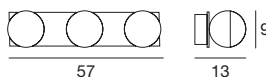

Boll

A base with stylish finishes and a sandblasted diffuser create a luminaire that looks like bright bubbles that emerge from either the wall or the ceiling.

Materials: casing made of chrome-plated metal or glass with gold or silver-leaf effect; entirely sandblasted or white and transparent sandblasted glass diffuser.

Ein Fuß mit eleganter Oberfläche und ein sandgestrahlter Diffusor schaffen eine Leuchte, die Lichtblasen gleicht, die aus der Wand oder der Decke austreten.

Material: Gehäuse aus verchromtem Metall oder aus Glas mit Oberfläche in Blattgold oder Blattsilber. Diffusor aus sandgestrahltem, weißem und transparentem Glas oder komplett sandgestrahlt.

5008 chrome / chrom
6890 gold / gold
6894 silver / silber
1 x G9 33 W
220-240V (Incl.)
LED Bulbs available