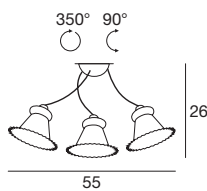

2653 rust / rost
3 x E14 30 W
220-240V
3 x E14 8 W
220-240V
LED Bulbs available

2649 rust / rost
3 x E14 30 W
220-240V
3 x E14 8 W
220-240V
LED Bulbs available

2657 rust / rost
5 x E14 30 W
220-240V
5 x E14 8 W
220-240V
LED Bulbs available