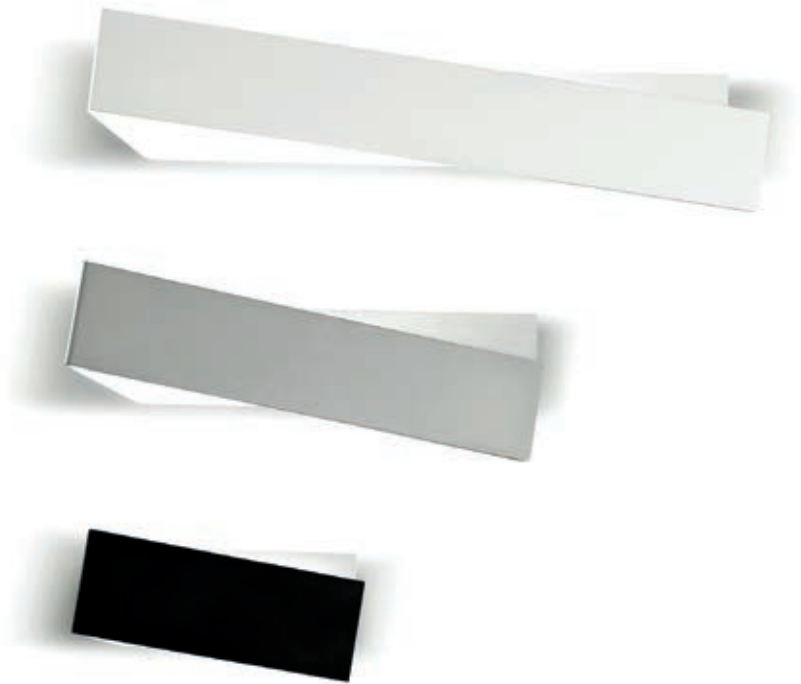

Modern

Zig Zag

A game of slopes, an apparent inclination that entertains with its geometry: a double emission wall light, with clean and elegant lines.

Materials: glossy white coated metal mounting frame; casing made of anodised aluminium or of matt black or white wrinkle-effect coated metal.

Ein Spiel mit schrägen Flächen, eine deutliche Neigung, die mit ihrer Geometrie gute Laune verbreitet: Eine zweiflämmige Wandleuchte mit einer sauberen und eleganten Linie.

Material: Fassung aus Metall mit Lackierung in Glanzweiß; Gehäuse aus Metall mit Lackierung in Weiß mit Schrumpflack oder in Mattschwarz, oder aus eloxiertem Aluminium.