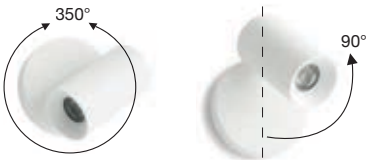

Bart

An aluminium spotlight with smart, refined lines to rediscover the shapes and details of particular interiors, highlighting key areas of an interior through light.

Materials: white or black wrinkle-effect coated aluminium casing; transparent polycarbonate diffuser; 45° spotlight optics.

Ein Strahler aus Aluminium mit eleganten und stilvollen Linien, mit dem sich durch das Schaffen auffallender Lichtpunkte besondere Formen und Details im Raum betonen lassen.

Material: Leuchte aus Aluminium mit Lackierung mit weißem oder schwarzem Schruppflack; Diffusor aus transparentem Polycarbonat; Optik vom Spot 45°.

7902 white / weiß
7903 black / schwarz
11 W LED
220-240V
3000K - A 1310 lm
CRI 90

7956 white / weiß
7957 black / schwarz
5 W LED
220-240V
3000K - A 528 lm
CRI 90