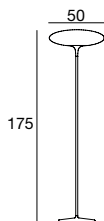

7628 translucent
durchscheinend
19 W LED
220-240V
3000K - A+ 2466 lm
CRI 90