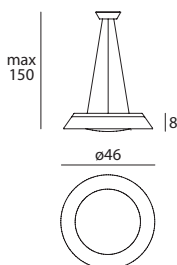

Conus LED

In the ceiling or suspension version, a circular luminaire that provides a diffuse and homogeneous light thanks to its large diffuser, with energy saving and long lasting LEDs.

Materials: white or grey wrinkle-effect coated aluminium casing; satin-finished polymethylmethacrylate diffuser.

Eine runde Leuchte, die als Deckenleuchte oder als Hängeleuchte erhältlich ist und mit seinem großen Diffusor ein diffuses und gleichmäßiges Licht verbreitet. Mit langlebigen und energiesparenden LEDs.

Material: Gehäuse aus Aluminium mit Lackierung in Weiß mit Schrumpflack oder Grau mit Schrumpflack; Diffusor aus satiniertem Polymethylmethacrylat.

7272 white / weiß
7273 grey / grau
19 W LED
220-240V
3000K - A 2466 lm
CRI 90

7275 white / weiß
7276 grey / grau
21 W LED
220-240V
3000K - A+ 2668 lm
CRI 90