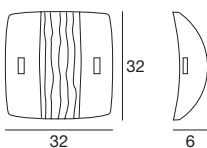

Syberia

The sensation of observing light emerge from the depths of a glacier, pure and strong, awoken by the sun's caress, for a ceiling and a wall light that furnishes with discretion.

Materials: glossy white coated metal mounting frame; transparent crystal diffuser with amber details.

Wie ein Licht, das in der Tiefe des Eis entsteht, rein und stark, durch die Sonnenstrahlen zum Leben erweckt, für eine Deckenleuchte und eine Wandleuchte, die den Raum mit Diskretion einrichten.

Material; Fassung aus Metall mit Lackierung in Glanzweiß; Diffusor aus transparentem Kristallglas mit Elementen in der Farbe Bernstein.

4524 transparent / transparent
1 x E27 46 W 220-240V
1 x E27 20 W 220-240V
LED Bulbs available

4490 transparent / transparent
1 x E27 57 W 220-240V
1 x E27 14 W 220-240V
LED Bulbs available

4491 transparent / transparent
2 x E27 57 W 220-240V
2 x E27 14 W 220-240V
LED Bulbs available

4492 transparent / transparent
2 x E27 57 W 220-240V
2 x E27 20 W 220-240V
LED Bulbs available