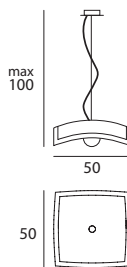

Mille

Clean lines, a simple and attractive design, elegant glasswork: a wall and ceiling light for every room and every style.

Materials: mounting frame made of glossy white coated metal, or with brushed nickel finish, or of cherry wood; diffuser made of white silk-screened, partly transparent (with brushed nickel finished decorative elements) or partly white sandblasted glass (with cherry wood decorative elements).

Eine saubere Linie, ein schlichtes und ansprechendes Design und eine elegante Verarbeitung vom Glas: Eine Wandleuchte und eine Deckenleuchte für jeden Raum und jeden Stil.

Material: Fassung aus Metall mit Lackierung in Glanzweiß oder mit Oberfläche aus gebürstetem Nickel oder aus Kirschholz; Diffusor aus Glas mit weißem Siebdruckmotiv, teilweise transparent (mit dekorativen Details mit Oberfläche aus gebürstetem Nickel), oder teilweise weiß sandgestrahlt (mit dekorativen Details aus Kirschholz).

3568 white-nickel
weiß-nickel
3578 white-cherry wood-nickel
weiß-kirsche-nickel

LED Bulbs available

3569 white-nickel
weiß-nickel
3579 white-cherry wood-nickel
weiß-kirsche-nickel

LED Bulbs available

1017 white-nickel
weiß-nickel

LED Bulbs available

1018 white-nickel
weiß-nickel

LED Bulbs available