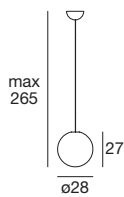

Oh! Suspended

The perfection of the sphere, the naturalness of light, a pleasant presence in every space: alone or in company, a suspension light that knows how to decorate and illuminate with simplicity and spontaneity.

Materials: translucent white linear polyethylene casing for diffused lighting; matt white coated metal mounting frame.

Die Perfektion der Kugel, die Natürlichkeit vom Licht, die angenehme Präsenz in jedem Raum: Eine Hängeleuchte, die allein oder in Gesellschaft einen Raum mit Spontaneität und Schlichtheit einrichtet und beleuchtet.

Material: Leuchtkörper aus weißem durchscheinendem linearem Polyethylen; Fassung aus Metall mit Lackierung in Mattweiß.

10101 translucent
durchscheinend
1 x E27 30 W
220-240V
1 x E27 14 W
220-240V
LED Bulbs available
LED Bulbs RGB available

10103 translucent
durchscheinend
1 x E27 46 W
220-240V
1 x E27 20 W
220-240V
LED Bulbs available
LED Bulbs RGB available

10105 translucent
durchscheinend
1 x E27 46 W
220-240V
1 x E27 30 W
220-240V
LED Bulbs available
LED Bulbs RGB available

10107 translucent
durchscheinend
1 x E27 57 W
220-240V
1 x E27 30 W
220-240V
LED Bulbs available
LED Bulbs RGB available