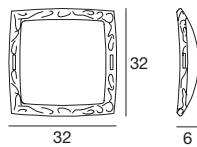

Syberia

The sensation of observing light emerge from the depths of a glacier, pure and strong, for a ceiling and a wall light that furnishes with discretion.

Materials: glossy white coated metal mounting frame; transparent crystal diffuser.

Wie ein Licht, das in der Tiefe des Eis entsteht, rein und stark, für eine Deckenleuchte und eine Wandleuchte, die den Raum mit Diskretion einrichten.

Material: Fassung aus Metall mit Lackierung in Glanzweiß; Diffusor aus transparentem Kristallglas.

4514 transparent / transparent
1 x E27 46 W 220-240V
1 x E27 20 W 220-240V
LED Bulbs available

4480 transparent / transparent
1 x E27 57 W 220-240V
1 x E27 14 W 220-240V
LED Bulbs available

4481 transparent / transparent
2 x E27 57 W 220-240V
2 x E27 14 W 220-240V
LED Bulbs available

4482 transparent / transparent
2 x E27 57 W 220-240V
2 x E27 20 W 220-240V
LED Bulbs available