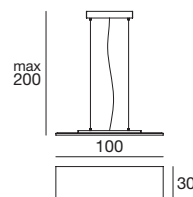

Material: Fassung aus Metall mit Lackierung in Weiß mit Schrumpflack; Diffusor aus satiniertem Polymethylmethacrylat.

7492

satin-finished /
satiniert
23 W LED
220-240V
3000K - A+ 2835 lm
CRI 90

7493

satin-finished /
satiniert
42 W LED
220-240V
3000K - A+ 5010 lm
CRI 90