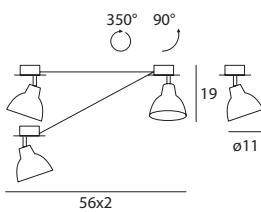

Campana

A luminaire that evokes the delicate shape of a white bellflower, stretched out as if looking for the sun.

Materials: casing with brushed nickel finish; white sandblasted glass diffuser.

Eine Leuchte, die sich an der zarten Form einer weißen Glockenblume inspiriert, die ihren Blütenkelch der Sonne entgegenstreckt.

Material: Gehäuse mit Oberfläche in gebürstetem Nickel. Diffusor aus weißem sandgestrahltem Glas.

90°

350°

56x2

19

ø11

63x4

19

ø11

850°

Eca+

850°

Eca+

4428

nickel / nickel

3 x E14 30 W
220-240V

3 x E14 8 W
220-240V

LED Bulbs available

4429

nickel / nickel

5 x E14 30 W
220-240V

5 x E14 8 W
220-240V

LED Bulbs available