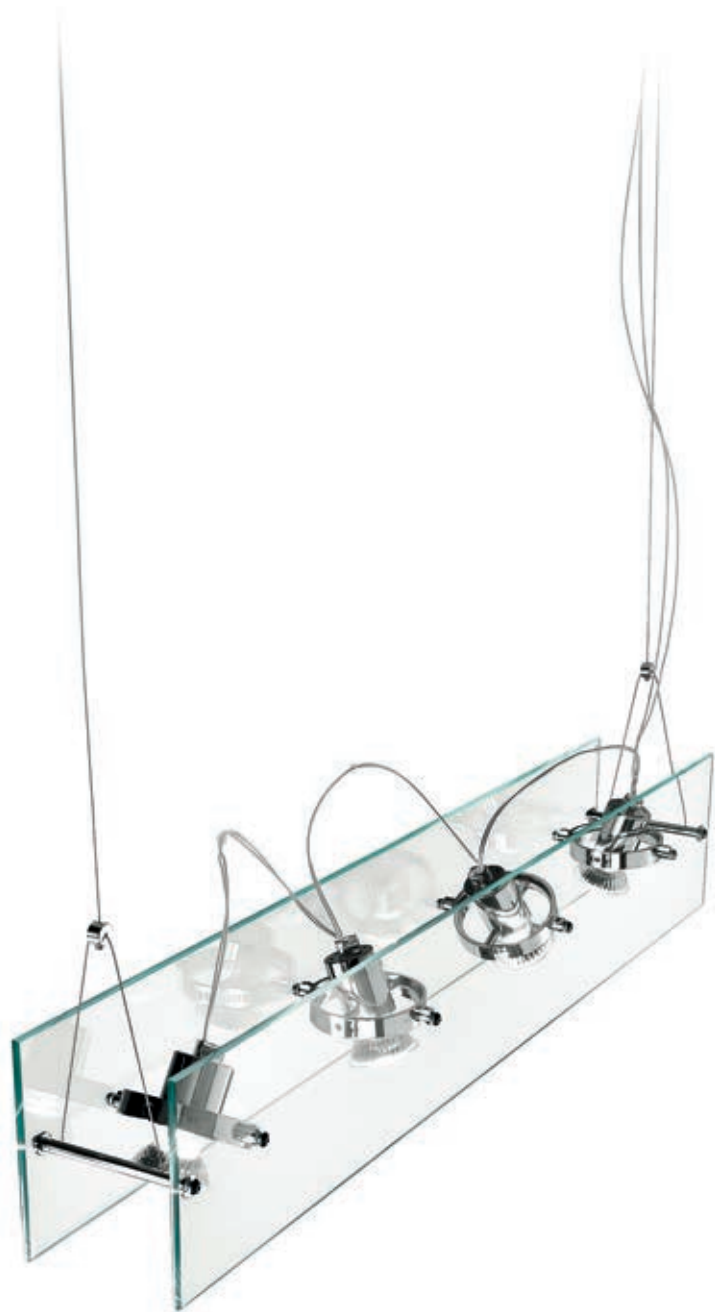

Spot

Orbis

A suspension light that does not hide its light source but exalts it, leaving it free to move for maximum customization.

Materials: metal mounting frame and casing with chrome-plated finish; transparent glass diffuser.

Eine Hängeleuchte, die ihre Lichtquelle nicht verbirgt, sondern in den Vordergrund rückt, sodass sie bewegt werden kann und eine optimale Personalisierung erlaubt.

Material: Fassung und Gehäuse aus Metall mit Oberfläche in Chrom. Diffusor aus transparentem Glas.

4610 chrome / chrom
2 x GU10 30 W
220-240V
LED Bulbs available

4604 chrome / chrom
4 x GU10 30 W
220-240V
LED Bulbs available