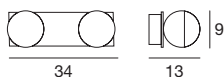

Boll

A base with stylish finishes and a sandblasted diffuser create a luminaire that looks like bright bubbles that emerge from either the wall or the ceiling.

Materials: casing made of chrome-plated metal or glass with gold or silver-leaf effect; entirely sandblasted or white and transparent sandblasted glass diffuser.

Ein Fuß mit eleganter Oberfläche und ein sandgestrahlter Diffusor schaffen eine Leuchte, die Lichtblasen gleicht, die aus der Wand oder der Decke austreten.

Material: Gehäuse aus verchromtem Metall oder aus Glas mit Oberfläche in Blattgold oder Blattsilber. Diffusor aus sandgestrahltem, weißem und transparentem Glas oder komplett sandgestrahlt.

5008 chrome / chrom
6890 gold / gold
6894 silver / silber
1 x G9 33 W
220-240V (Incl.)
LED Bulbs available