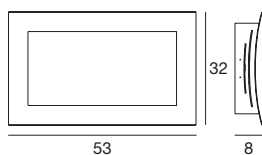

VI

A sinuous line traces an arc from which light emerges and expands in all directions, carpeting the ceiling.

Materials: glossy white coated metal mounting frame; coated metal casing with gold-or silver-leaf effect finish; white sandblasted and white silk-screened glass diffuser.

Eine sanft geschwungene Linie, die einen Bogen formt, aus dem das Licht entspringt und sich in alle Richtungen und an der Decke ausbreitet.

Material: Fassung aus Metall mit Lackierung in Glanzweiß; Gehäuse aus Metall mit Lackierung mit Blattgold-oder Blattsilber-Optik; Diffusor aus Glas mit weißem Siebdruckmotiv und aus weißem sandgestrahltem Glas.

6973 gold / gold
6974 silver / silber
1 x 2G10 36 W
220-240V (Incl.)

6969 gold / gold
6970 silver / silber
2 x 2G11 36 W
220-240V (Incl.)