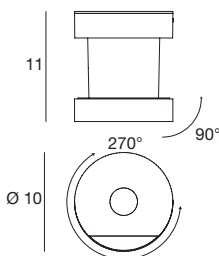

7615 white / weiß
7 W LED
220-240V
3000K - A 60° 486 lm