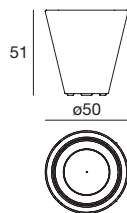

Accessories/Zubehör

- **14040** weight [only for: 15052,15053]
  Gewicht [nur für: 15052,15053]
- **14041** anti-theft [only for: 15052,15053]
  Diebstahlschutz [nur für: 15052,15053]
- **14042** glass [only for: 15052,15053]
  Glas [nur für: 15052,15053]
- **14043** glass [only for: 15054,15055]
  Glas [nur für: 15054,15055]
- **14044** anti-theft [only for: 15054,15055,15056,15057]
  Diebstahlschutz [nur für: 15054,15055,15056,15057]
- **14045** glass [only for: 15056,15057]
  Glas [nur für: 15056,15057]
- **14931** peg [only for: 15054,15055]
  Erdspeiß [nur für: 15054,15055]
- **14937** peg [only for: 15052,15053,15056,15057]
  Erdspeiß [nur für: 15052,15053,15056,15057]
- **DMX** DMX accessories [only for: 15052,15054,15056]
  DMX-Zubehör [nur für: 15052,15054,15056]

▶ 4445 - 447 - 448 - 449 - 451 - 452 - 453