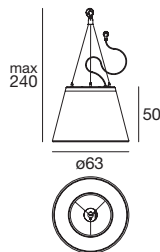

15329 translucent
durchscheinend
1 x 2GX13 55 W
220-240V (Incl.)