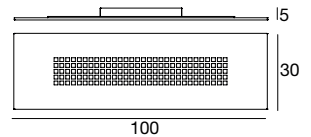

Dubmetal

Its modern, minimalist silhouette makes it a unique element of design: the metal features a refined style, and diffuses from its core a light that adds character to rooms and surfaces.

Material: White wrinkle-effect or satin-finished steel coated metal mounting frame and casing.

Wenn diese Leuchte mit ihren modernen und minimalistischen Linien zum Designerobjekt wird, ist sie wirklich unglaublich einzigartig: Das Metall enthüllt einen eleganten Stil, ein Herz, in dem ein Licht erstrahlt, das Flächen und Räumen Persönlichkeit verleiht.

Materials: Fassung und Leuchte aus Metall mit Lackierung mit weißem Schrupflack oder in satiniertem Stahl.

7871 white / weiß
7872 brushed steel / gebürstetem stahl
7 W LED
220-240V
3000K - A+ 627 lm
CRI 90

7873 white / weiß
7874 brushed steel / gebürstetem stahl
23 W LED
220-240V
3000K - A+ 3133 lm
CRI 90

7875 white / weiß
7876 brushed steel / gebürstetem stahl
32 W LED
220-240V
3000K - A+ 3500 lm
CRI 90

7877 white / weiß
7878 brushed steel / gebürstetem stahl
35 W LED
220-240V
3000K - A+ 4700 lm
CRI 90