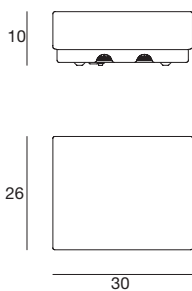

Wet

OUT

Available as a wall light and a ceiling light, a small light-filled embrace, as if wishing to protect and convey serenity.

Materials: translucent white linear polyethylene casing for diffused lighting.

Eine Wandleuchte und Deckenleuchte wie eine kleine Umarmung aus Licht, die sich dem Raum entgegenstreckt und Heiterkeit verbreitet.

Material: Leuchtkörper aus linearem, weißem, durchscheinendem Polyethylen.

71615 translucent
durchscheinend
 1 x E27 30 W
220-240V
 1 x E27 20 W
220-240V
LED Bulbs available

71616 translucent
durchscheinend
 2 x E27 46 W
220-240V
 2 x E27 20 W
220-240V
LED Bulbs available