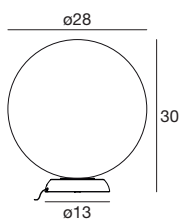

15158 translucent
durchscheinend
1 W LED
220-240V RGB - A