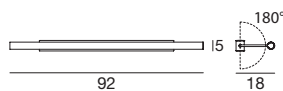

Circular

A wall light with a thin casing, ideal for illuminating a mirror in its full length with an elongated cylindrical diffuser.

Materials: chrome-plated metal base; diffuser made of white sandblasted glass or white sandblasted polymethylmethacrylate.

Eine Wandleuchte mit schlankem Gehäuse und mit dem Diffusor in Form eines langgezogenen Zylinders ideal, um einen Spiegel auf ganzer Breite zu beleuchten.

Material: Fuß aus verchromtem Metall;
Diffusor aus weißem sandgestrahltem Glas oder aus weißem sandgestrahltem Polymethylmethacrylat.

3697 chrome / chrom
2 x G9 33 W
220-240V (Incl.)
LED Bulbs available

3698 chrome / chrom
1 x G5 24 W
220-240V (Incl.)

3699 chrome / chrom
1 x G5 39 W
220-240V (Incl.)