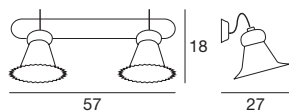

1. **2656** rust / rost
   2 x E14 30 W
   220-240V
   2 x E14 8 W
   220-240V
   LED Bulbs available