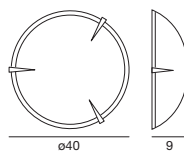

Light price

Lancia

A ceiling light and a wall light that transmit the strength and security of the claw of a fierce beast, certain to capture the attention of those who see it.

Materials: glossy white coated metal mounting frame; transparent and white silk-screened glass diffuser.

Eine Deckenleuchte und eine Wandleuchte, die die Kraft und Sicherheit der Krallen eines stolzen Greifvogels vermitteln und mit Sicherheit alle Blicke auf sich ziehen.

Material: Fassung aus Metall mit Lackierung in Glanzweiß; Diffusor aus transparentem Glas und aus Glas mit weißem Siebdruckmotiv.

73668 transparent / transparent
1 x E27 46 W 220-240V
1 x E27 14 W 220-240V
LED Bulbs available

73665 transparent / transparent
1 x E27 46 W 220-240V
1 x E27 14 W 220-240V
LED Bulbs available

73666 transparent / transparent
2 x E27 46 W 220-240V
2 x E27 14 W 220-240V
LED Bulbs available

73667 transparent / transparent
3 x E27 46 W 220-240V
3 x E27 14 W 220-240V
LED Bulbs available