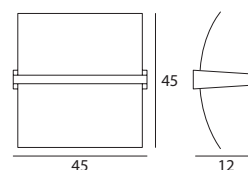

Light price

Metal

The balance between strong and delicate material elements creates a ceiling light or wall light that expresses a pure and straightforward beauty.

Materials: metal mounting frame with chrome-plated finish; white silk-screened and white sandblasted glass diffuser.

Die Harmonie zwischen starken und empfindlichen Elementen schafft eine Deckenleuchte oder Wandleuchte, in der eine reine und lineare Schönheit zum Ausdruck kommt.

Material: Fassung aus Metall mit Oberfläche in Chrom; Diffusor aus Glas mit weißem Siebdruckmotiv und aus weißem sandgestrahltem Glas.

1404 chrome / chrom
1 x R7s 120 W
114mm 220-240V (Incl.)

1405 chrome / chrom
1 x R7s 120 W
114mm 220-240V (Incl.)

1402 chrome / chrom
1 x R7s 120 W
114mm 220-240V (Incl.)

1400 chrome / chrom
1 x R7s 120 W
114mm 220-240V (Incl.)