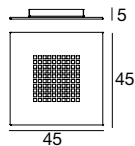

Dubmetal

Its modern, minimalist silhouette makes it a unique element of design: the metal features a refined style, and diffuses from its core a light that adds character to rooms and surfaces.

Material: White wrinkle-effect or satin-finished steel coated metal mounting frame and casing.

Wenn diese Leuchte mit ihren modernen und minimalistischen Linien zum Designerobjekt wird, ist sie wirklich unglaublich einzigartig: Das Metall enthüllt einen eleganten Stil, ein Herz, in dem ein Licht erstrahlt, das Flächen und Räumen Persönlichkeit verleiht.

Materials: Fassung und Leuchte aus Metall mit Lackierung mit weißem Schrupflack oder in satiniertem Stahl.

7871 white / weiß
7872 brushed steel / gebürstetem stahl
7 W LED
220-240V
3000K - A+ 627 lm
CRI 90

7873 white / weiß
7874 brushed steel / gebürstetem stahl
23 W LED
220-240V
3000K - A+ 3133 lm
CRI 90

7875 white / weiß
7876 brushed steel / gebürstetem stahl
32 W LED
220-240V
3000K - A+ 3500 lm
CRI 90

7877 white / weiß
7878 brushed steel / gebürstetem stahl
35 W LED
220-240V
3000K - A+ 4700 lm
CRI 90