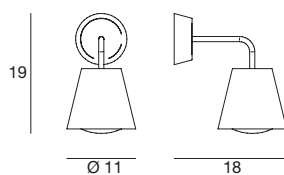

Conus LED

From the union of an elegant, cone-shaped screen, and LEDs offering great energy savings and durability, comes a wall light that furnishes the room with style and discretion.

Materials: white or grey wrinkle-effect coated aluminium or polished aluminium casing; white sandblasted glass diffuser.

Aus der Verbindung vom eleganten, kegelförmigen Lampenschirm mit langlebigen und energiesparenden LEDs ist eine Wandleuchte entstanden, die mit minimalistischem und modernem Stil einrichtet.

Material: Gehäuse aus Aluminium mit Lackierung in Weiß mit Schrumpflack oder Grau mit Schrumpflack oder mit Oberfläche in glänzendem Aluminium; Diffusor aus weißem sandgestrahltem Glas.

7263 white / weiß
7264 grey / grau
6 W LED
220-240V
3000K - A 657 lm
CRI 90

7266 white / weiß
7267 grey / grau
7 W LED
220-240V
3000K - A+ 750 lm
CRI 90