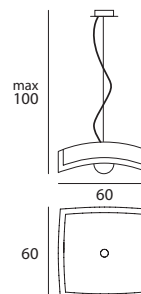

Mille

Clean lines, a simple and attractive design, elegant glasswork: a wall and ceiling light for every room and every style.

Materials: mounting frame made of glossy white coated metal, or with brushed nickel finish, or of cherry wood; diffuser made of white silk-screened, partly transparent (with brushed nickel finished decorative elements) or partly white sandblasted glass (with cherry wood decorative elements).

Eine saubere Linie, ein schlichtes und ansprechendes Design und eine elegante Verarbeitung vom Glas: Eine Wandleuchte und eine Deckenleuchte für jeden Raum und jeden Stil.

Material: Fassung aus Metall mit Lackierung in Glanzweiß oder mit Oberfläche aus gebürstetem Nickel oder aus Kirschholz; Diffusor aus Glas mit weißem Siebdruckmotiv, teilweise transparent (mit dekorativen Details mit Oberfläche aus gebürstetem Nickel), oder teilweise weiß sandgestrahlt (mit dekorativen Details aus Kirschholz).

3568 white-nickel
weiß-nickel
3578 white-cherry wood-nickel
weiß-kirsche-nickel

LED Bulbs available

3569 white-nickel
weiß-nickel
3579 white-cherry wood-nickel
weiß-kirsche-nickel

LED Bulbs available

1017 white-nickel
weiß-nickel

LED Bulbs available

1018 white-nickel
weiß-nickel

LED Bulbs available