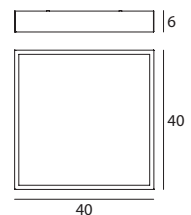

Accessories/Zubehör

KIT 0023 LED driver 20 W [only for: 7376-7934]
LED driver 20 W [nur für: 7376-7934]

▶ 444

7376 white / weiß
7934 beton dark grey
dunkles zementgrau
8 W LED
220-240V 500mA
3000K - A 912 lm
CRI 90

7381 white / weiß
7935 beton dark grey
dunkles zementgrau
8 W LED
220-240V
3000K - A 768 lm
CRI 90

7920 white / weiß
7921 beton dark grey
dunkles zementgrau
17 W LED
220-240V
3000K - A 2000 lm
CRI 90

7922 white / weiß
7923 beton dark grey
dunkles zementgrau
23 W LED
220-240V
3000K - A 2835 lm
CRI 90