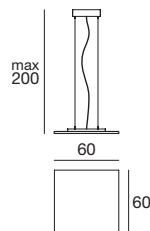

Material: Fassung aus Metall mit Lackierung in Weiß mit Schrumpflack; Diffusor aus satiniertem Polymethylmethacrylat.

7492

satin-finished /
satiniert
23 W LED
220-240V
3000K - A+ 2835 lm
CRI 90

7493

satin-finished /
satiniert
42 W LED
220-240V
3000K - A+ 5010 lm
CRI 90