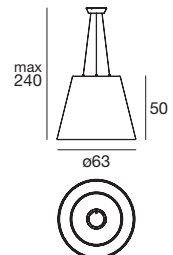

15328 translucent
durchscheinend
1 x 2GX13 55 W
220-240V (Incl.)