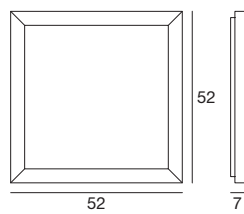

71911 aluminium / aluminium
1 x 2G10 36 W
220-240V (Incl.)

71905 aluminium / aluminium
1 x R7s 160 W
114mm 220-240V (Incl.)

71914 aluminium / aluminium
2 x 2G10 36 W
220-240V (Incl.)

71917 aluminium / aluminium
2 x G5 39 W
220-240V (Incl.)