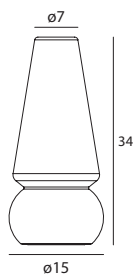

Light price

Mini Marge LED

Fun, amusing, practical: a table luminaire that illuminates gracefully everywhere it is turned on.

Materials: translucent white linear polyethylene casing for diffused lighting.

Frech, lustig, praktisch: Eine Tischleuchte, die eine schicke Beleuchtung schafft, egal, wo sie eingeschaltet wird.

Material: Leuchtkörper aus weißem durchscheinendem linearem Polyethylen.

15002 translucent
durchscheinend
LED 1x E14 2.5 W
220-240V (Incl.)