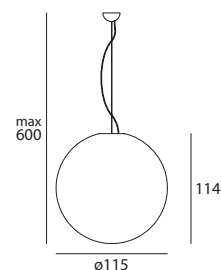

Oh! Suspended

The perfection of the sphere, the naturalness of light, a pleasant presence in every space: alone or in company, a suspension light that knows how to decorate and illuminate with simplicity and spontaneity.

Materials: translucent white linear polyethylene casing for diffused lighting; matt white coated metal mounting frame.

Die Perfektion der Kugel, die Natürlichkeit vom Licht, die angenehme Präsenz in jedem Raum: Eine Hängeleuchte, die allein oder in Gesellschaft einen Raum mit Spontaneität und Schlichtheit einrichtet und beleuchtet.

Material: Leuchtkörper aus weißem durchscheinendem linearem Polyethylen; Fassung aus Metall mit Lackierung in Mattweiß.

10109 translucent
durchscheinend
2 x 2G11 80 W
220-240V (Incl.)

10108 translucent
durchscheinend
2 x 2G11 55 W
220-240V (Incl.)

10113 translucent
durchscheinend
2 x 2G11 80 W
220-240V (Incl.)

10112 translucent
durchscheinend
2 x 2G11 55 W
220-240V (Incl.)