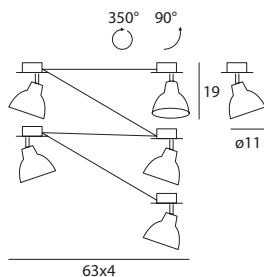

63x4

19

ø11

850°

Eca+

850°

Eca+

4428

nickel / nickel

3 x E14 30 W
220-240V

3 x E14 8 W
220-240V

LED Bulbs available

4429

nickel / nickel

5 x E14 30 W
220-240V

5 x E14 8 W
220-240V

LED Bulbs available