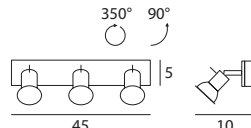

Spotty

A directional spotlight, at the service of practicality and maximum flexibility: a punctual light, to emphasize details of the space, an adjustable light to personalize every environment to the utmost.

Materials: aluminium mounting frame; transparent glass casing.

Der schwenkbare Strahler überzeugt mit seiner Zweckmäßigkeit und Flexibilität: Ein Lichtkegel, der die Details im Raum betont, ein schwenkbares Licht, mit dem sich jedes Ambiente personalisieren lässt.

Material: Fassung aus Aluminium; Gehäuse aus transparentem Glas.

1150 aluminium / aluminium
1 x GU10 42 W
220-240V
LED Bulbs available

1152 aluminium / aluminium
2 x GU10 42 W
220-240V
LED Bulbs available

1153 aluminium / aluminium
3 x GU10 42 W
220-240V
LED Bulbs available

1154 aluminium / aluminium
4 x GU10 42 W
220-240V
LED Bulbs available