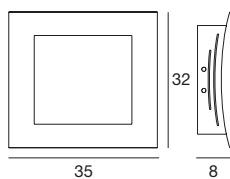

VI

A sinuous line traces an arc from which light emerges and expands in all directions, carpeting the ceiling.

Materials: glossy white coated metal mounting frame; coated metal casing with gold-or silver-leaf effect finish; white sandblasted and white silk-screened glass diffuser.

Eine sanft geschwungene Linie, die einen Bogen formt, aus dem das Licht entspringt und sich in alle Richtungen und an der Decke ausbreitet.

Material: Fassung aus Metall mit Lackierung in Glanzweiß; Gehäuse aus Metall mit Lackierung mit Blattgold-oder Blattsilber-Optik; Diffusor aus Glas mit weißem Siebdruckmotiv und aus weißem sandgestrahltem Glas.

6973 gold / gold
6974 silver / silber
1 x 2G10 36 W
220-240V (Incl.)

6969 gold / gold
6970 silver / silber
2 x 2G11 36 W
220-240V (Incl.)