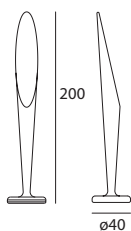

Accessori/Аксессуары

1. **10013** weight
     Gewicht
   - **14020** anti-theft
     Diebstahlschutz
   - **14937** peg
     Erdspieß
2. 448 - 449

15201 translucent
durchscheinend
1 x GU10 42 W
220-240V (Incl.)

15202 translucent
durchscheinend
1 x E27 20 W
220-240V

15200 translucent
durchscheinend
7 W LED
220-240V
3000K - A 381 lm
CRI 80