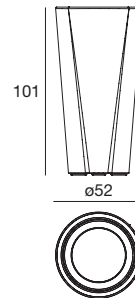

Accessories/Zubehör

- **14040** weight [only for: 15052,15053]
  Gewicht [nur für: 15052,15053]
- **14041** anti-theft [only for: 15052,15053]
  Diebstahlschutz [nur für: 15052,15053]
- **14042** glass [only for: 15052,15053]
  Glas [nur für: 15052,15053]
- **14043** glass [only for: 15054,15055]
  Glas [nur für: 15054,15055]
- **14044** anti-theft [only for: 15054,15055,15056,15057]
  Diebstahlschutz [nur für: 15054,15055,15056,15057]
- **14045** glass [only for: 15056,15057]
  Glas [nur für: 15056,15057]
- **14931** peg [only for: 15054,15055]
  Erdspeiß [nur für: 15054,15055]
- **14937** peg [only for: 15052,15053,15056,15057]
  Erdspeiß [nur für: 15052,15053,15056,15057]
- **DMX** DMX accessories [only for: 15052,15054,15056]
  DMX-Zubehör [nur für: 15052,15054,15056]

▶ 4445 - 447 - 448 - 449 - 451 - 452 - 453