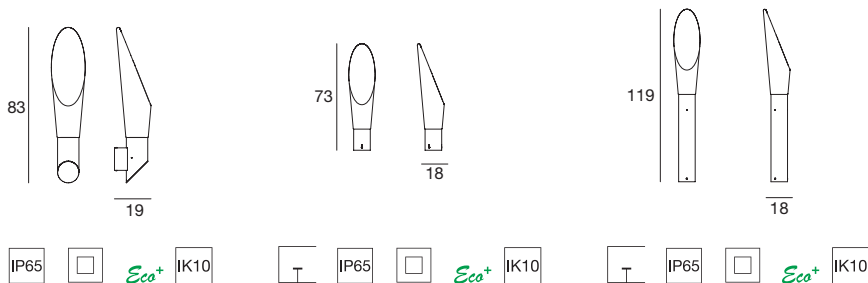

Accessories/Zubehör

- **14930** outer casing [only for: 15204,15205,15207,15208]
  Einbaugehäuse [nur für: 15204,15205,15207,15208]
- **14931** peg [only for: 15204,15207]
  Erdspieß [nur für: 15204,15207]
- **14932** tie rods [only for: 15204,15205,15207,15208]
  Spannkabel [nur für: 15204,15205,15207,15208]
- **14937** peg [only for: 15205,15208]
  Erdspieß [nur für: 15205,15208]

▶ 447 - 448 - 451