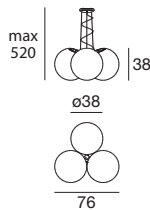

Oh! Suspended

The perfection of the sphere, the naturalness of light, a pleasant presence in every space: alone or in company, a suspension light that knows how to decorate and illuminate with simplicity and spontaneity.

Materials: translucent white linear polyethylene casing for diffused lighting; matt white coated metal mounting frame.

Die Perfektion der Kugel, die Natürlichkeit vom Licht, die angenehme Präsenz in jedem Raum: Eine Hängeleuchte, die allein oder in Gesellschaft einen Raum mit Spontaneität und Schlichtheit einrichtet und beleuchtet.

Material: Leuchtkörper aus weißem durchscheinendem linearem Polyethylen; Fassung aus Metall mit Lackierung in Mattweiß.

10220 translucent
durchscheinend
3 x E27 30 W
220-240V
3 x E27 14 W
220-240V
LED Bulbs available
LED Bulbs RGB available

10221 translucent
durchscheinend
3 x E27 46 W
220-240V
3 x E27 20 W
220-240V
LED Bulbs available
LED Bulbs RGB available

10224 translucent
durchscheinend
7 x E27 30 W
220-240V
7 x E27 14 W
220-240V
LED Bulbs available
LED Bulbs RGB available

10225 translucent
durchscheinend
7 x E27 46 W
220-240V
7 x E27 20 W
220-240V
LED Bulbs available
LED Bulbs RGB available