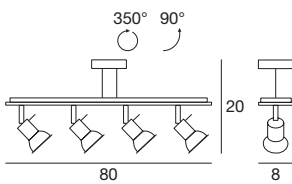

- **7344** white / weiß
- **7349** grey / grau
- 4 x GU10 42 W
  220-240V
  LED Bulbs available