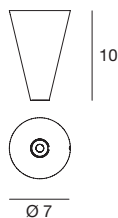

7287 white / weiß
7288 grey / grau
2 W LED
220-240V
3000K - A+ 90 lm
CRI 90

7269 white / weiß
7270 grey / grau
2 W LED
3000K - A+ 200 lm
CRI 90