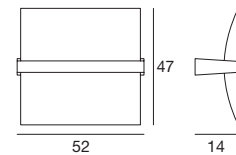

Light price

Wood

The balance between and delicate material elements creates a ceiling and wall light that express a pure and linear beauty.

Materials: metal mounting frame with chrome-plated finish; white painted wood or wenge casing; white silk-screened and white sandblasted glass diffuser.

Die Harmonie zwischen starken und empfindlichen Elementen schafft eine Deckenleuchte und Wandleuchte, in der eine reine und lineare Schönheit zum Ausdruck kommt.

Material: Fassung aus Metall mit Oberfläche in Chrom; Gehäuse aus Holz mit Lackierung in Weiß oder aus Wenge; Diffusor aus Glas mit weißem Siebdruckmotiv und aus weißem sandgestrahltem Glas.

90119 wenge / wenge
90185 white / weiß
 1 x G9 33 W
220-240V (Incl.)
LED Bulbs available

90117 wenge / wenge
90186 white / weiß
 1 x R7s 80 W
75mm 220-240V (Incl.)

90116 wenge / wenge
90187 white / weiß
 1 x R7s 120 W
114mm 220-240V (Incl.)

90115 wenge / wenge
90188 white / weiß
 1 x R7s 120 W
114mm 220-240V (Incl.)