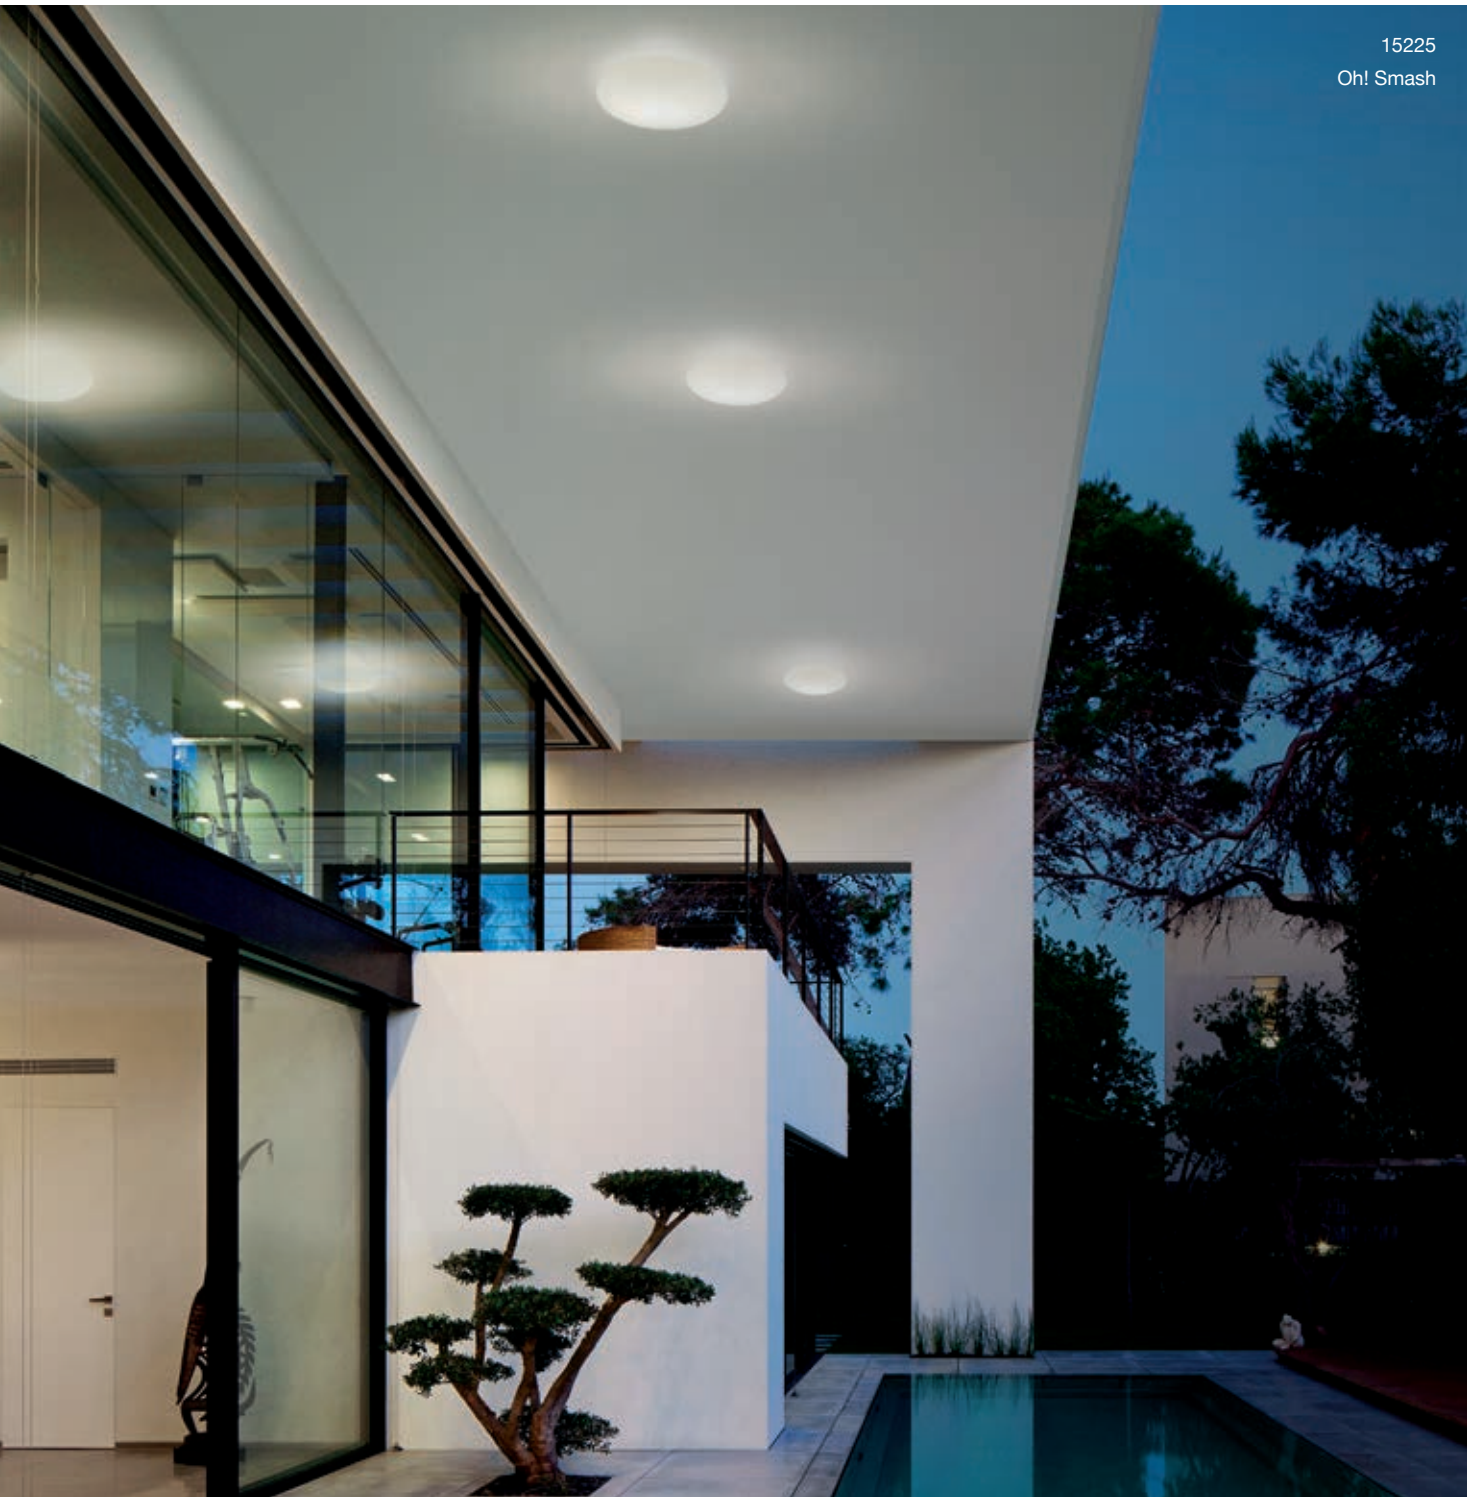

15214

translucent
durchscheinend

1 x E27 30W
220-240V
1 x E27 14W
220-240V
LED Bulbs available
LED Bulbs RGB available

15223

translucent
durchscheinend

9 W LED
220-240V
3000K - A+ 854 lm
CRI 90

15217

translucent
durchscheinend

1 x E27 46W
220-240V
1 x E 27 20W
220-240V
LED Bulbs available
LED Bulbs RGB available

15225

translucent
durchscheinend

11 W LED
220-240V
3000K - A+ 1162 lm
CRI 90