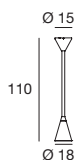

Accessories/Zubehör

KIT 0026 DIMMER 220-240V [only for: 7857 - 7858 - 7859 - 7860]

DIMMER 220-240V [nur für: 7857 - 7858 - 7859 - 7860]

▶ 444