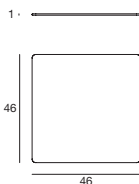

	ITEM DESCRIPTION	COMPATIBLE ARTICLES	CODE
--	------------------	---------------------	------

glass / glas

Closing glass element as furnishing accessory
 Glasabdeckung für Einrichtungsgegenstand

15402 - 15403 - 15724