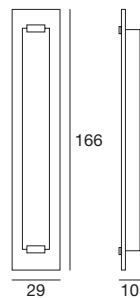

Tabula

A wall and ceiling light that offers in every position a visual effect of depth, from which the light emanates and spreads without revealing its source.

Materials: matt grey coated metal mounting frame; transparent and white sandblasted glass diffuser.

Wandleuchte und Deckenleuchte, die dem Raum in jeder Position Tiefe verleiht und ihr Licht verbreitet, ohne dass der Ursprung erkennbar ist.

Material: Fassung aus Metall mit Lackierung in Mattgrau. Diffusor aus transparentem Glas und weißem sandgestrahltem Glas.

5050 white / weiß
1 x G5 24 W
220-240V (Incl.)

5055 white / weiß
2 x G5 24 W
220-240V (Incl.)

6044 white / weiß
2 x G5 39 W
220-240V (Incl.)

6049 white / weiß
2 x G5 80 W
220-240V (Incl.)