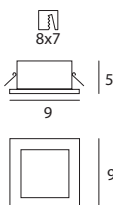

Accessories/Zubehör

1. **KIT 86** LED driver 50 W [only for: 4730,4731,4732,4733]
   LED driver 50 W [nur für: 4730,4731,4732,4733]
2. **KIT 11** outer casing [only for: 4720,4721,4722,4723]
   Einbaugehäuse [nur für: 4720,4721,4722,4723]
3. **KIT 12** outer casing [only for: 4730,4731,4732,4733]
   Einbaugehäuse [nur für: 4730,4731,4732,4733]
4. **53510** Transformer 20-105 W @ 12 V - Halogen
   Vorschaltgerät 20-105 W @ 12 V - Halogenlampen
5. **53520** Transformer 100-200 W @ 12 V - Halogen
   Vorschaltgerät 100-200 W @ 12 V - Halogen

▶ 444 - 445 - 447