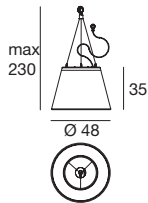

Ein kleiner, hängender Vulkan zieht die Aufmerksamkeit auf sich und strahlt ein Licht ab, das den Raum erfüllt.

Material: Leuchtkörper aus weißem durchscheinendem linearem Polyethylen; Fassung aus Metall mit Lackierung in Mattweiß.