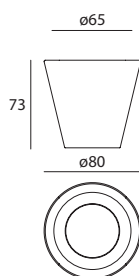

15053

translucent
durchscheinend

1 x E27 57 W
220-240V

1 x E27 30 W
220-240V

LED Bulbs available
LED Bulbs RGB available

15052

translucent
durchscheinend

12 W LED
500mA RGB - A