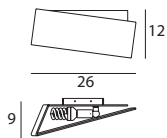

Ein Spiel mit schrägen Flächen, eine deutliche Neigung, die mit ihrer Geometrie gute Laune verbreitet: Eine zweiflämmige Wandleuchte mit einer sauberen und eleganten Linie.

Material: Fassung aus Metall mit Lackierung in Glanzweiß; Gehäuse aus Metall mit Lackierung in Weiß mit Schrumpflack oder in Mattschwarz, oder aus eloxiertem Aluminium.