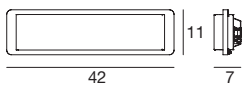

Light price

Solido

A minimalist buckle seems to support a light ribbon allowing it to pass delicately through and then blocking it to emit a soft light from the ceiling or wall.

Materials: white painted wood or oak wood casing; silk-screened and sandblasted glass diffuser.

Eine Spange mit minimalistischem Design scheint ein leuchtendes Band zu halten, das vorsichtig verschoben und positioniert wird und von der Decke oder der Wand aus ein weiches Licht verbreitet.

Material: Gehäuse aus weiß lackiertem Holz oder Eiche; Diffusor aus sandgestrahltem Glas mit Siebdruckmotiv.

90255 white / weiß
90256 oak / eiche
90261 chrome / chrom

1 x E14 46 W
220-240V

1 x E14 8 W
220-240V

LED Bulbs available