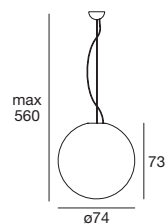

Oh! Suspended

The perfection of the sphere, the naturalness of light, a pleasant presence in every space: alone or in company, a suspension light that knows how to decorate and illuminate with simplicity and spontaneity.

Materials: translucent white linear polyethylene casing for diffused lighting; matt white coated metal mounting frame.

Die Perfektion der Kugel, die Natürlichkeit vom Licht, die angenehme Präsenz in jedem Raum: Eine Hängeleuchte, die allein oder in Gesellschaft einen Raum mit Spontaneität und Schlichtheit einrichtet und beleuchtet.

Material: Leuchtkörper aus weißem durchscheinendem linearem Polyethylen; Fassung aus Metall mit Lackierung in Mattweiß.

10101 translucent
durchscheinend
1 x E27 30 W
220-240V
1 x E27 14 W
220-240V
LED Bulbs available
LED Bulbs RGB available

10103 translucent
durchscheinend
1 x E27 46 W
220-240V
1 x E27 20 W
220-240V
LED Bulbs available
LED Bulbs RGB available

10105 translucent
durchscheinend
1 x E27 46 W
220-240V
1 x E27 30 W
220-240V
LED Bulbs available
LED Bulbs RGB available

10107 translucent
durchscheinend
1 x E27 57 W
220-240V
1 x E27 30 W
220-240V
LED Bulbs available
LED Bulbs RGB available