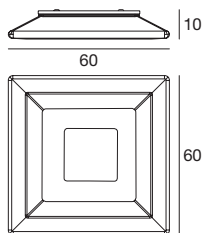

Plaza

On the ceiling or wall, a luminaire that reflects its surroundings in a frame that holds the light, allowing it to seep out around it.

Materials: matt white coated metal casing decorated with chrome-plated inserts; translucent white linear polyethylene diffuser.

Die Leuchte für die Decke oder die Wand reflektiert ihre Umgebung in einem Rahmen, aus dem das Licht nach außen dringt.

Material: Gehäuse aus Metall mit Lackierung in Mattweiß und dekorativen Elementen mit Oberfläche in Chrom; Diffusor aus weißem durchscheinendem linearem Polyethylen.

15362 white / weiß
1 x 2GX13 22 W
220-240V (Incl.)

15363 white / weiß
1 x 2GX13 55 W
220-240V (Incl.)