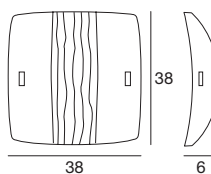

Syberia

The sensation of observing light emerge from the depths of a glacier, pure and strong, awoken by the sun's caress, for a ceiling and a wall light that furnishes with discretion.

Materials: glossy white coated metal mounting frame; transparent crystal diffuser with amber details.

Wie ein Licht, das in der Tiefe des Eis entsteht, rein und stark, durch die Sonnenstrahlen zum Leben erweckt, für eine Deckenleuchte und eine Wandleuchte, die den Raum mit Diskretion einrichten.

Material; Fassung aus Metall mit Lackierung in Glanzweiß; Diffusor aus transparentem Kristallglas mit Elementen in der Farbe Bernstein.

4524 transparent / transparent
1 x E27 46 W 220-240V
1 x E27 20 W 220-240V
LED Bulbs available

4490 transparent / transparent
1 x E27 57 W 220-240V
1 x E27 14 W 220-240V
LED Bulbs available

4491 transparent / transparent
2 x E27 57 W 220-240V
2 x E27 14 W 220-240V
LED Bulbs available

4492 transparent / transparent
2 x E27 57 W 220-240V
2 x E27 20 W 220-240V
LED Bulbs available