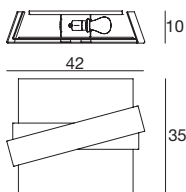

Zig Zag

A game of bands that intersect, enveloping the light: a ceiling light with clean and elegant lines.

Materials: glossy white coated metal mounting frame; casing made of anodised aluminium or of matt black or white wrinkle-effect coated metal; white sandblasted glass diffuser.

Ein Spiel mit schrägen Flächen, eine deutliche Neigung, die mit ihrer Geometrie gute Laune verbreitet: Eine zweiflämmige Wandleuchte mit einer sauberen und eleganten Linie.

Material: Fassung aus Metall mit Lackierung in Glanzweiß; Gehäuse aus Metall mit Lackierung in Weiß mit Schrumpflack oder in Mattschwarz, oder aus eloxiertem Aluminium.

7400 white / weiß
7401 aluminium / aluminium
7402 black / schwarz
2 x E27 46 W 220-240V
2 x E27 20 W 220-240V
LED Bulbs available