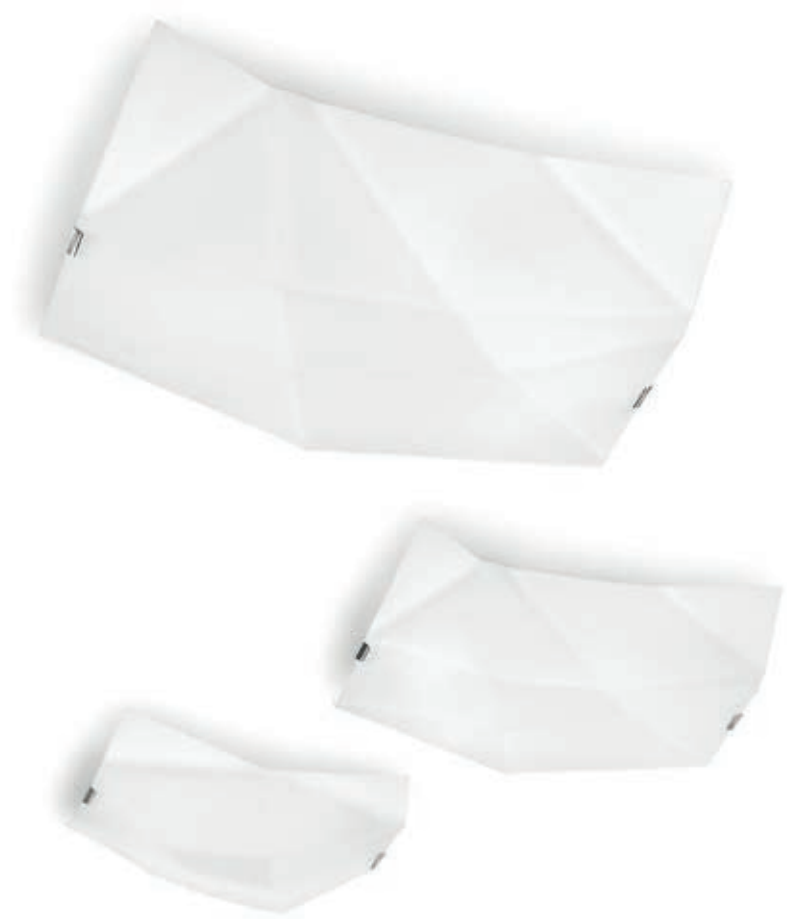

Face

The light of this ceiling or wall light spreads imaginatively from the many facets of the casing, sometimes more intensely, sometimes softer.

Materials: metal mounting frame with white wrinkle-effect finish; white silk-screened and white sandblasted glass diffuser.

Das Licht dieser Decken-oder Wandleuchte wird von den zahlreichen Facetten fantasievoll gebrochen und als starkes und weiches Licht reflektiert.

Material: Fassung aus Metall mit Oberfläche aus weißem Schrumpflack. Diffusor aus Glas mit weißem Siebdruckmotiv und aus weißem sandgestrahltem Glas.

7301 white / weiß
2 x 2G11 24 W
220-240V (Incl.)

7476 white / weiß
2 x E27 57 W
220-240V
2 x E27 20 W
220-240V
LED Bulbs available

7302 white / weiß
2 x 2G11 36 W
220-240V (Incl.)

7477 white / weiß
4 x E27 46 W
220-240V
4 x E27 20 W
220-240V
LED Bulbs available