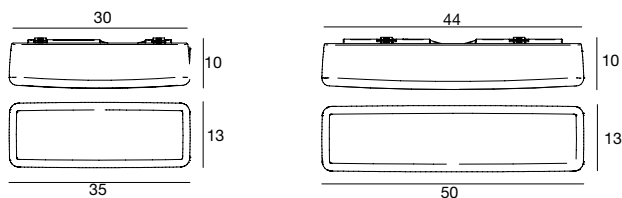

7809 translucent / durchscheinend
11 W LED
220-240V
3000K - A+ 1065 lm
CRI 85

7810 translucent / durchscheinend
17 W LED
220-240V
3000K - A 1731 lm
CRI 85
**Emergency version
(1 hour) on demand**