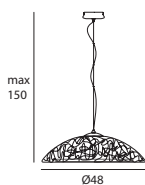

Artic

A suspension light that evokes the strength of ice, with its reflections and its cold but enchanting appearance.

Materials: chrome mounting frame; finely decorated transparent glass diffuser.

Eine Hängeleuchte, die mit ihren Reflexen und dem kühlen und gleichzeitig ansprechenden Aussehen an die Stärke von Eis erinnert.

Material: Fassung aus Chrom; Diffusor aus fein verarbeitetem, transparentem Glas.

6931 transparent / transparent
1 x E27 57 W
220-240V
1 x E27 20 W
220-240V
LED Bulbs available

4649 transparent / transparent
3 x G9 48 W
220-240V (Incl.)
LED Bulbs available