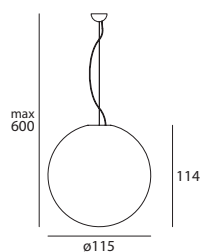

10111

translucent
durchscheinend

1 x E27 77 W
220-240V

1 x E27 30 W
220-240V

LED Bulbs available

LED Bulbs RGB available