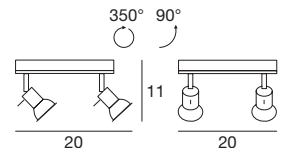

Spotty

A directional spotlight, at the service of practicality and maximum flexibility: a punctual light, to emphasize details of the space, an adjustable light to personalize every environment to the utmost.

Materials: aluminium mounting frame; transparent glass casing.

Der schwenkbare Strahler überzeugt mit seiner Zweckmäßigkeit und Flexibilität: Ein Lichtkegel, der die Details im Raum betont, ein schwenkbares Licht, mit dem sich jedes Ambiente personalisieren lässt.

Material: Fassung aus Aluminium; Gehäuse aus transparentem Glas.

1150 aluminium / aluminium
1 x GU10 42 W
220-240V
LED Bulbs available

1152 aluminium / aluminium
2 x GU10 42 W
220-240V
LED Bulbs available

1153 aluminium / aluminium
3 x GU10 42 W
220-240V
LED Bulbs available

1154 aluminium / aluminium
4 x GU10 42 W
220-240V
LED Bulbs available