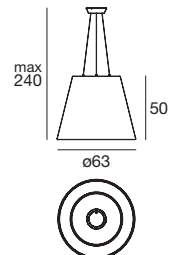

10326 translucent
durchscheinend
1 x 2GX13 55 W
220-240V (Incl.)