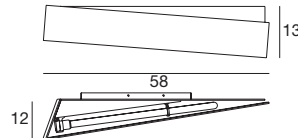

Ein Spiel mit schrägen Flächen, eine deutliche Neigung, die mit ihrer Geometrie gute Laune verbreitet: Eine zweiflämmige Wandleuchte mit einer sauberen und eleganten Linie.

Material: Fassung aus Metall mit Lackierung in Glanzweiß; Gehäuse aus Metall mit Lackierung in Weiß mit Schrumpflack oder in Mattschwarz, oder aus eloxiertem Aluminium.