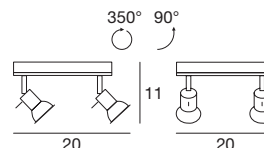

Spotty

A directional spotlight, at the service of practicality and maximum flexibility: a punctual light, to emphasize details of the space, an adjustable light to personalize every environment to the utmost.

Materials: white or grey wrinkle-effect coated metal mounting frame and casing.

Der schwenkbare Strahler überzeugt mit seiner Zweckmäßigkeit und Flexibilität: Ein Lichtkegel, der die Details im Raum betont, ein schwenkbares Licht, mit dem sich jedes Ambiente personalisieren lässt.

Material: Fassung und Gehäuse aus Metall mit Lackierung in Weiß oder Grau mit Schruppflack.

7340 white / weiß
7345 grey / grau
1 x GU10 42 W
220-240V
LED Bulbs available

7341 white / weiß
7346 grey / grau
2 x GU10 42 W
220-240V
LED Bulbs available

7342 white / weiß
7347 grey / grau
3 x GU10 42 W
220-240V
LED Bulbs available

7343 white / weiß
7348 grey / grau
4 x GU10 42 W
220-240V
LED Bulbs available