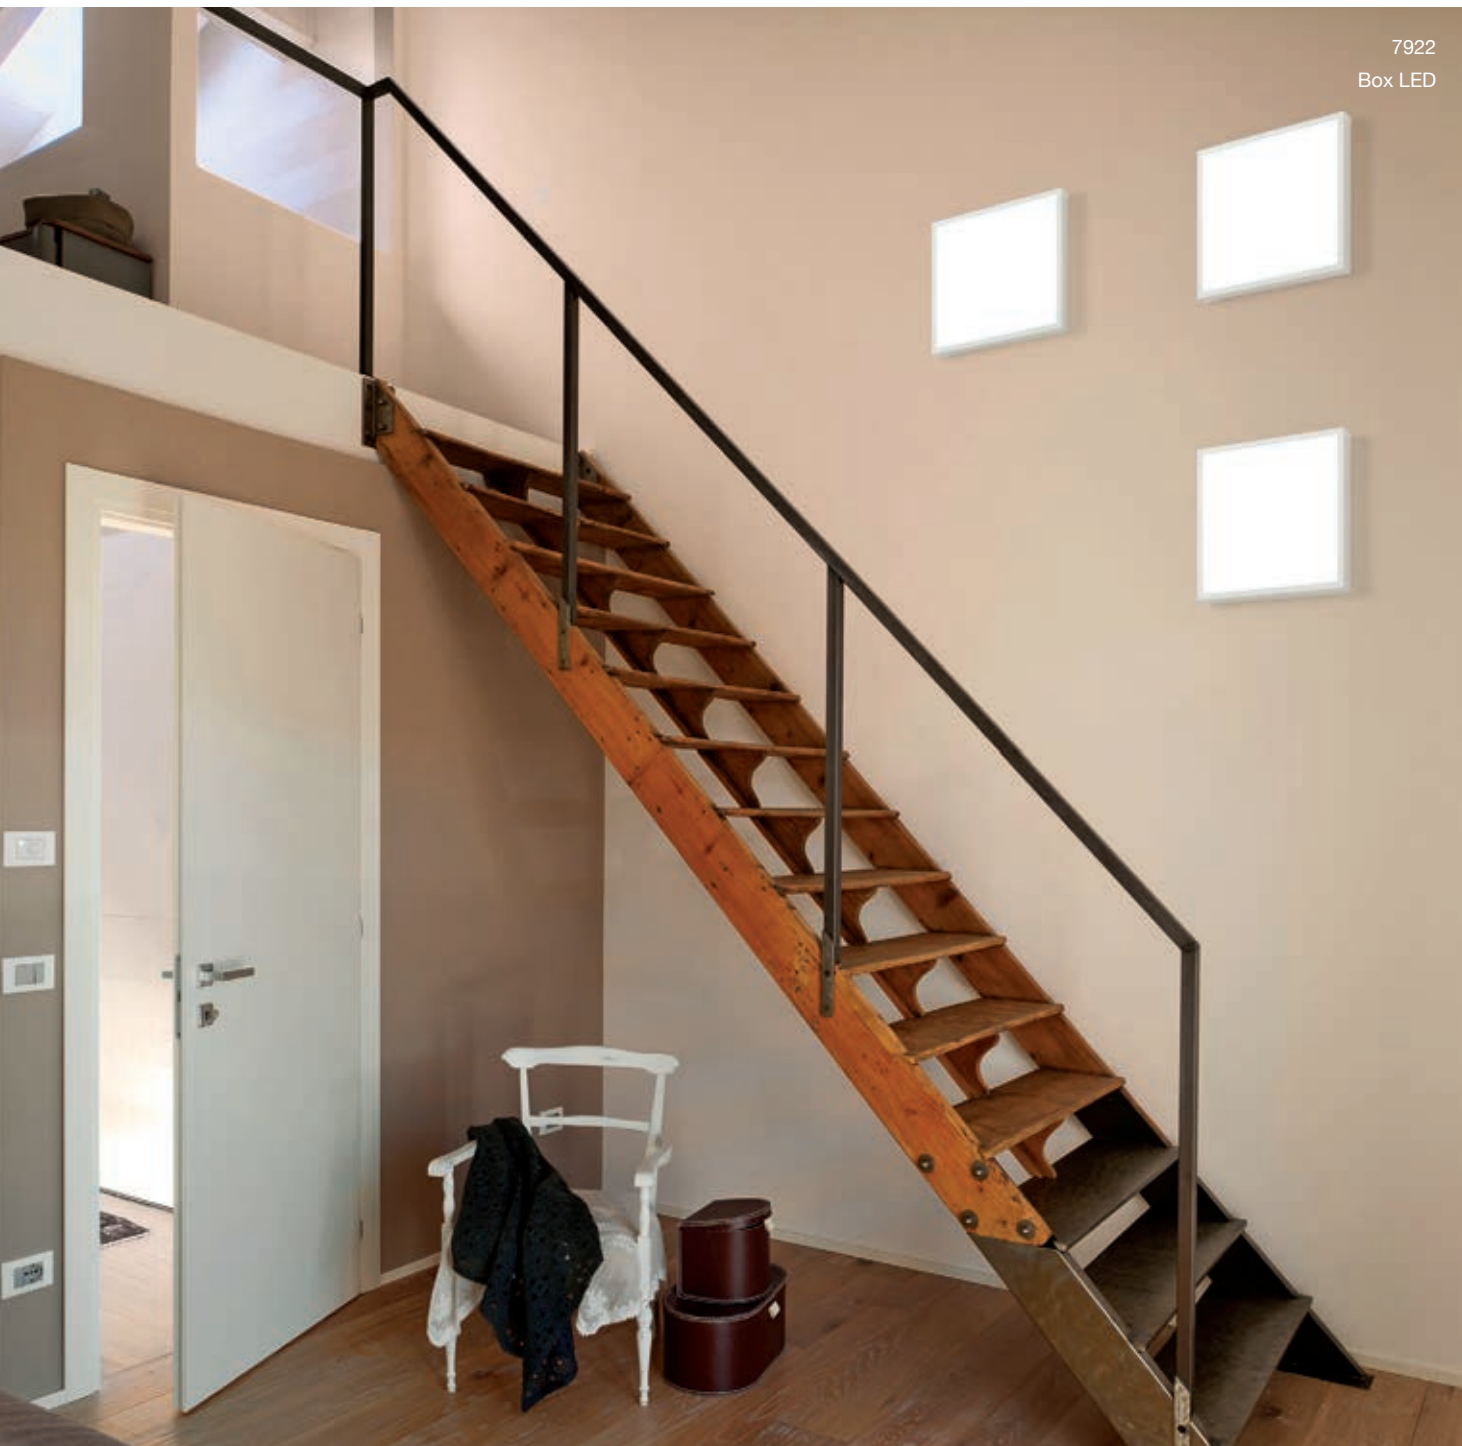

1. **7924** white / weiß
   7925 beton dark grey
   dunkles zementgrau
   45 W LED
   220-240V
   3000K - A 5918 lm
   CRI 90