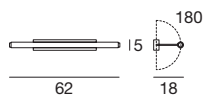

Circular

A wall light with a thin casing, ideal for illuminating a mirror in its full length with an elongated cylindrical diffuser.

Materials: chrome-plated metal base; diffuser made of white sandblasted glass or white sandblasted polymethylmethacrylate.

Eine Wandleuchte mit schlankem Gehäuse und mit dem Diffusor in Form eines langgezogenen Zylinders ideal, um einen Spiegel auf ganzer Breite zu beleuchten.

Material: Fuß aus verchromtem Metall;
Diffusor aus weißem sandgestrahltem Glas oder aus weißem sandgestrahltem Polymethylmethacrylat.

3697 chrome / chrom
2 x G9 33 W
220-240V (Incl.)
LED Bulbs available

3698 chrome / chrom
1 x G5 24 W
220-240V (Incl.)

3699 chrome / chrom
1 x G5 39 W
220-240V (Incl.)