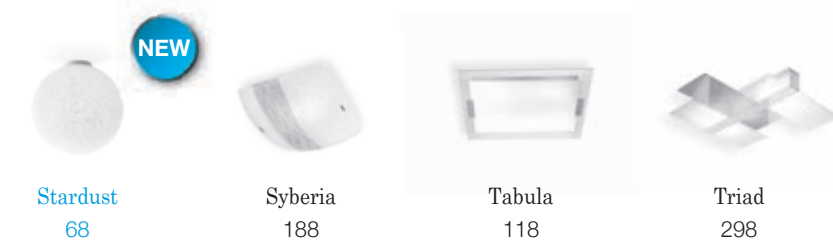

Plaza
356

R-S-T

Rose
132

Sipario
286

Solido
254

Spotty
230

Squash
44

Stardust
68