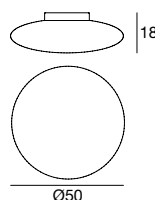

Accessories/Zubehör

KIT 0026 DIMMER 220-240V [only for: 7951]
DIMMER 220-240V [nur für: 7951]

▶ 444

7953 translucent
durchscheinend
14 W LED
220-240V
3000K - A 1448 lm
CRI 90

7951 translucent
durchscheinend
11 W LED
220-240V
3000K - A 1280 lm
CRI 90

7626 translucent
durchscheinend
19 W LED
220-240V
3000K - A+ 2466 lm
CRI 90