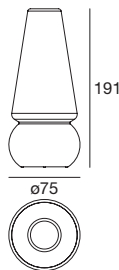

Accessories/Zubehör

1. **10013** weight
     Gewicht
   - **10015** anti-theft
     Diebstahlschutz
   - **14937** peg
     Erdspieß
   - **14958** RGB LED driver 50 W [only for: 10000]
     RGB LED driver 50 W [nur für: 10000]
2. 445 - 448 - 449