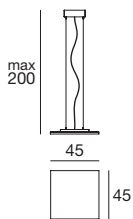

Material: Fassung aus Metall mit Lackierung in Weiß mit Schrumpflack; Diffusor aus satiniertem Polymethylmethacrylat.

7492

satin-finished /
satiniert
23 W LED
220-240V
3000K - A+ 2835 lm
CRI 90

7493

satin-finished /
satiniert
42 W LED
220-240V
3000K - A+ 5010 lm
CRI 90