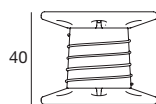

Reely

Original, eclectic, useful: an indoor luminaire that illuminates and turns on other nearby lamps and appliances, in a contagious expression of energy.

Materials: translucent white linear polyethylene casing for diffused lighting; anthracite or red linear polyethylene mounting frame.

Originell, modern, nützlich: Eine Leuchte für Innenräume, die sich und andere Leuchten in unmittelbarer Nähe einschaltet in einem ansteckenden Überschwang von Energie.

Material: Leuchtkörper aus weißem durchscheinendem linearem Polyethylen; Fassung aus linearem Polyethylen in Anthrazit oder Rot.

7672 anthracite / anthrazit

7674 red / rot

1 x E27 46 W
220-240V

1 x E27 30 W
220-240V

LED Bulbs available

LED Bulbs RGB available