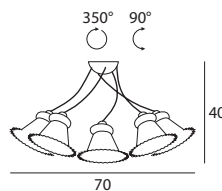

2653 rust / rost
3 x E14 30 W
220-240V
3 x E14 8 W
220-240V
LED Bulbs available

2649 rust / rost
3 x E14 30 W
220-240V
3 x E14 8 W
220-240V
LED Bulbs available

2657 rust / rost
5 x E14 30 W
220-240V
5 x E14 8 W
220-240V
LED Bulbs available