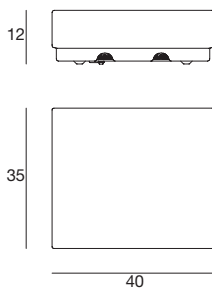

Wet

OUT

Available as a wall light and a ceiling light, a small light-filled embrace, as if wishing to protect and convey serenity.

Materials: translucent white linear polyethylene casing for diffused lighting.

Eine Wandleuchte und Deckenleuchte wie eine kleine Umarmung aus Licht, die sich dem Raum entgegenstreckt und Heiterkeit verbreitet.

Material: Leuchtkörper aus linearem, weißem, durchscheinendem Polyethylen.

71615 translucent
durchscheinend
 1 x E27 30 W
220-240V
 1 x E27 20 W
220-240V
LED Bulbs available

71616 translucent
durchscheinend
 2 x E27 46 W
220-240V
 2 x E27 20 W
220-240V
LED Bulbs available