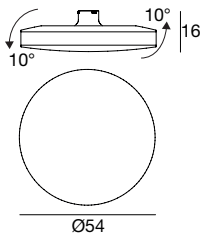

Move+

A circle detaches from the ceiling and tips at will, following your desire to play with the light.

Materials: white or black wrinkle-effect coated metal casing; translucent polyethylene diffuser; white or black fabric band.

Ein Kreis, der sich von der Decke abhebt und nach Belieben neigen lässt, sodass ganz nach Lust und Laune mit dem Licht gespielt werden kann.

Material: Leuchte aus Metall mit Lackierung mit weißem oder schwarzem Schrumpflack; Diffusor aus durchscheinendem Polyethylen; Streifen aus weißem oder schwarzem Stoff.

7820 white / weiß
7821 black / schwarz
1 x 2GX13 55 W
220-240V (Incl.)

7826 white / weiß
7827 black / schwarz
29 W LED
220-240V
3000K - A 3731 lm
CRI 90