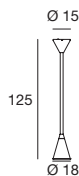

Accessories/Zubehör

KIT 0026 DIMMER 220-240V [only for: 7857 - 7858 - 7859 - 7860]

DIMMER 220-240V [nur für: 7857 - 7858 - 7859 - 7860]

▶ 444