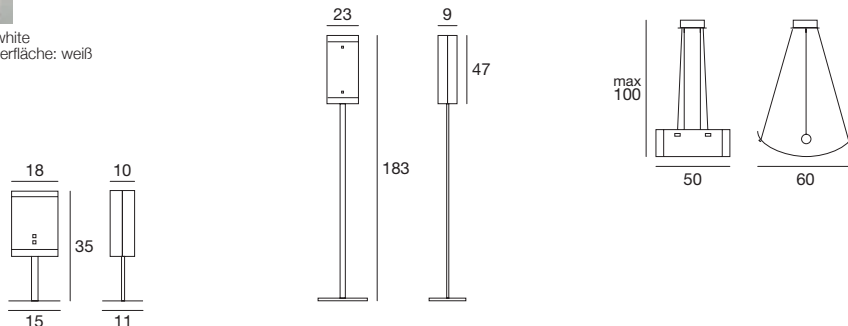

Mille

Clean lines, a simple and attractive design, elegant glasswork: a table luminaire, floor lamp or suspension light for every room and every style.

Materials: mounting frame made of metal with brushed nickel finish or of cherry wood; diffuser made of white silk-screened, partly transparent (with brushed nickel finished decorative elements) or partly white sandblasted glass (with cherry wood decorative elements).

Eine saubere Linie, ein schlichtes und ansprechendes Design und eine elegante Verarbeitung vom Glas: Eine Tischleuchte, eine Stehleuchte oder eine Hängeleuchte für jeden Raum und jeden Stil.

Material: Fassung aus Metall mit Oberfläche aus gebürstetem Nickel oder aus Kirschholz; Diffusor aus Glas mit weißem Siebdruckmotiv, teilweise transparent (mit dekorativen Details mit Oberfläche aus gebürstetem Nickel), oder teilweise weiß sandgestrahlt (mit dekorativen Details aus Kirschholz).

- **1007** white-nickel
  weiß-nickel
- **1027** white-cherry wood
  weiß-kirsche
- **1057** white / weiß
- 1 x E14 46 W
  220-240V
- 1 x E14 14 W
  220-240V
  LED Bulbs available

- **1008** white-nickel
  weiß-nickel
- **1028** white-cherry wood
  weiß-kirsche
- **1058** white / weiß
- 1 x E27 205 W
  220-240V
  LED Bulbs available

- **1006** white-nickel
  weiß-nickel
- **1026** white-cherry wood
  weiß-kirsche
- **1056** white / weiß
- 1 x R7s 160 W
  114mm 220-240V (Incl.)