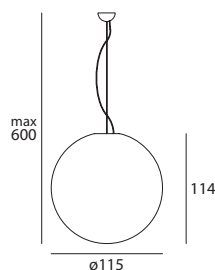

Oh! Suspended

The perfection of the sphere, the naturalness of light, a pleasant presence in every space: alone or in company, a suspension light that knows how to decorate and illuminate with simplicity and spontaneity.

Materials: translucent white linear polyethylene casing for diffused lighting; matt white coated metal mounting frame.

Die Perfektion der Kugel, die Natürlichkeit vom Licht, die angenehme Präsenz in jedem Raum: Eine Hängeleuchte, die allein oder in Gesellschaft einen Raum mit Spontaneität und Schlichtheit einrichtet und beleuchtet.

Material: Leuchtkörper aus weißem durchscheinendem linearem Polyethylen; Fassung aus Metall mit Lackierung in Mattweiß.

10109 translucent
durchscheinend
2 x 2G11 80 W
220-240V (Incl.)

10108 translucent
durchscheinend
2 x 2G11 55 W
220-240V (Incl.)

10113 translucent
durchscheinend
2 x 2G11 80 W
220-240V (Incl.)

10112 translucent
durchscheinend
2 x 2G11 55 W
220-240V (Incl.)