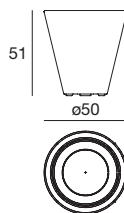

Accessories/Zubehör

- **14040** weight [only for: 15052,15053]
  Gewicht [nur für: 15052,15053]
- **14041** anti-theft [only for: 15052,15053]
  Diebstahlschutz [nur für: 15052,15053]
- **14042** glass [only for: 15052,15053]
  Glas [nur für: 15052,15053]
- **14043** glass [only for: 15054,15055]
  Glas [nur für: 15054,15055]
- **14044** anti-theft [only for: 15054,15055,15056,15057]
  Diebstahlschutz [nur für: 15054,15055,15056,15057]
- **14045** glass [only for: 15056,15057]
  Glas [nur für: 15056,15057]
- **14931** peg [only for: 15054,15055]
  Erdspeiß [nur für: 15054,15055]
- **14937** peg [only for: 15052,15053,15056,15057]
  Erdspeiß [nur für: 15052,15053,15056,15057]
- **DMX** DMX accessories [only for: 15052,15054,15056]
  DMX-Zubehör [nur für: 15052,15054,15056]

▶ 4445 - 447 - 448 - 449 - 451 - 452 - 453