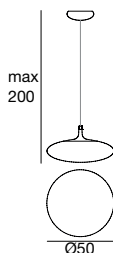

Accessories/Zubehör

KIT 0026 DIMMER 220-240V [only for: 7948]

DIMMER 220-240V [nur für 7948]

▶ 442

7948 translucent
durchscheinend
11W LED
220-240V
3000K - A 1280 lm
CRI 90

7627 translucent
durchscheinend
19 W LED
220-240V
3000K - A+ 2466 lm
CRI 90