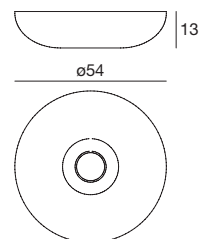

Candy

A weft of intersecting, sinuous lines traces this soft and airy ceiling light.

Materials: glossy white coated metal mounting frame; white glass or transparent crystal diffuser.

Geschwungene Lichtlinien, die sich überkreuzen, charakterisieren diese luftige und weiche Deckenleuchte.

Material: Fassung aus Metall mit Lackierung in Glanzweiß; Diffusor aus weißem Glas oder aus transparentem Kristallglas.

7058 white / weiß
7358 transparent / transparent
1 x E27 57 W 220-240V
1 x E27 20 W 220-240V
LED Bulbs available

7055 white / weiß
7355 transparent / transparent
2 x E27 30 W 220-240V
2 x E27 14 W 220-240V
LED Bulbs available

7056 white / weiß
7356 transparent / transparent
2 x E27 57 W 220-240V
2 x E27 20 W 220-240V
LED Bulbs available

7057 white / weiß
7357 transparent / transparent
3 x E27 57 W 220-240V
3 x E27 20 W 220-240V
LED Bulbs available