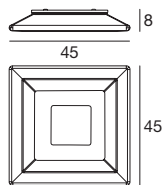

Plaza

On the ceiling or wall, a luminaire that reflects its surroundings in a frame that holds the light, allowing it to seep out around it.

Materials: matt white coated metal casing decorated with chrome-plated inserts; translucent white linear polyethylene diffuser.

Die Leuchte für die Decke oder die Wand reflektiert ihre Umgebung in einem Rahmen, aus dem das Licht nach außen dringt.

Material: Gehäuse aus Metall mit Lackierung in Mattweiß und dekorativen Elementen mit Oberfläche in Chrom; Diffusor aus weißem durchscheinendem linearem Polyethylen.

15362 white / weiß
1 x 2GX13 22 W
220-240V (Incl.)

15363 white / weiß
1 x 2GX13 55 W
220-240V (Incl.)