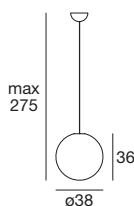

Oh! Suspended

The perfection of the sphere, the naturalness of light, a pleasant presence in every space: alone or in company, a suspension light that knows how to decorate and illuminate with simplicity and spontaneity.

Materials: translucent white linear polyethylene casing for diffused lighting; matt white coated metal mounting frame.

Die Perfektion der Kugel, die Natürlichkeit vom Licht, die angenehme Präsenz in jedem Raum: Eine Hängeleuchte, die allein oder in Gesellschaft einen Raum mit Spontaneität und Schlichtheit einrichtet und beleuchtet.

Material: Leuchtkörper aus weißem durchscheinendem linearem Polyethylen; Fassung aus Metall mit Lackierung in Mattweiß.

10101 translucent
durchscheinend
1 x E27 30 W
220-240V
1 x E27 14 W
220-240V
LED Bulbs available
LED Bulbs RGB available

10103 translucent
durchscheinend
1 x E27 46 W
220-240V
1 x E27 20 W
220-240V
LED Bulbs available
LED Bulbs RGB available

10105 translucent
durchscheinend
1 x E27 46 W
220-240V
1 x E27 30 W
220-240V
LED Bulbs available
LED Bulbs RGB available

10107 translucent
durchscheinend
1 x E27 57 W
220-240V
1 x E27 30 W
220-240V
LED Bulbs available
LED Bulbs RGB available