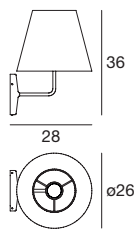

Cotonette

The sensation of soft tissue is transmitted through the light of this wall or floor light.

Materials: matt white coated metal mounting frame; grey and white fabric diffuser.

Das Licht dieser Wandleuchte oder Stehleuchte vermittelt das Gefühl vom weichen Stoff.

Material: Fassung aus Metall mit Lackierung in Mattweiß; Diffusor aus weißem und grauem Stoff.

7323 white / weiß
1 x E27 46 W 220-240V
1 x E27 20 W 220-240V
LED Bulbs available

7322 white / weiß
2 W LED 220-240V
3000K - A 110 lm CRI 90
1 x E27 46 W 220-240V
1 x E27 20 W 220-240V
LED Bulbs available

7321 white / weiß
1 x E27 46 W 220-240V
1 x E27 20 W 220-240V
LED Bulbs available

7320 white / weiß
1 x E27 116 W 220-240V
1 x E27 30 W 220-240V
LED Bulbs available