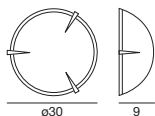

Light price

Lancia

A ceiling light and a wall light that transmit the strength and security of the claw of a fierce beast, certain to capture the attention of those who see it.

Materials: glossy white coated metal mounting frame; transparent and white silk-screened glass diffuser.

Eine Deckenleuchte und eine Wandleuchte, die die Kraft und Sicherheit der Krallen eines stolzen Greifvogels vermitteln und mit Sicherheit alle Blicke auf sich ziehen.

Material: Fassung aus Metall mit Lackierung in Glanzweiß; Diffusor aus transparentem Glas und aus Glas mit weißem Siebdruckmotiv.

73668 transparent / transparent
1 x E27 46 W 220-240V
1 x E27 14 W 220-240V
LED Bulbs available