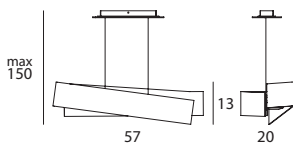

Zig Zag

A game of slopes, an apparent inclination that entertains with its geometry: a double emission suspension light, with clean and elegant lines.

Materials: mounting frame made of matt white or white wrinkle-effect coated metal or of anodised aluminium; casing made of anodised aluminium or of matt black or white wrinkle-effect coated metal.

Ein Spiel mit Streifen, die sich überkreuzen und das Licht umgeben:
Eine Deckenleuchte mit einer sauberen und eleganten Linie.

Material: Fassung aus Metall mit Lackierung in Glanzweiß; Gehäuse aus Metall mit Lackierung in Weiß mit Schrumpflack oder aus eloxiertem Aluminium; Diffusor aus weißem sandgestrahltem Glas.

- **6991** white / weiß
- **6994** black / schwarz
- **6995** aluminium / aluminium
- 2 x E27 57 W
  220-240V
- 2 x E27 20 W
  220-240V
  LED Bulbs available