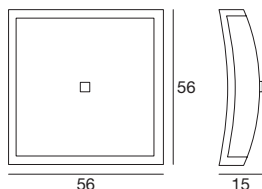

3568 white-nickel
weiß-nickel
3578 white-cherry wood-nickel
weiß-kirsche-nickel

LED Bulbs available

3569 white-nickel
weiß-nickel
3579 white-cherry wood-nickel
weiß-kirsche-nickel

LED Bulbs available

1017 white-nickel
weiß-nickel

LED Bulbs available

1018 white-nickel
weiß-nickel

LED Bulbs available