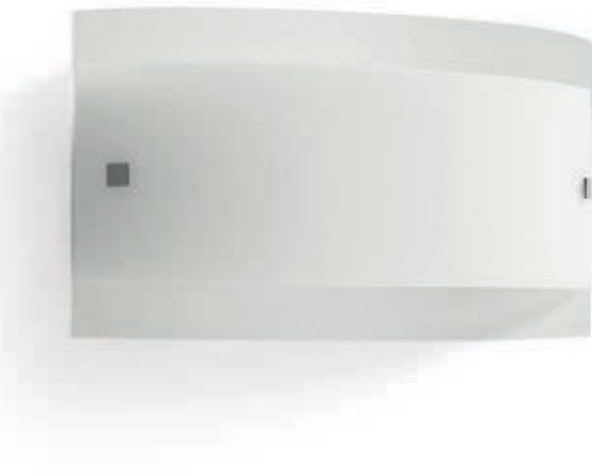

Mille LED

Clean lines, a simple and attractive design, elegant glasswork: a ceiling or wall light for every room and every style.

Materials: glossy white coated metal mounting frame; diffuser made of white silk-screened partly white sandblasted glass (with cherry wood or brushed nickel finished decorative elements).

Eine saubere Linie, ein schlichtes und ansprechendes Design und eine elegante Verarbeitung vom Glas: Eine Deckenleuchte und Wandleuchte für jeden Raum und jeden Stil.

Material: Fassung aus Metall mit Lackierung in Glanzweiß; Diffusor aus Glas mit weißem Siebdruckmotiv teilweise weiß sandgestrahlt (mit dekorativen Details vom Gehäuse aus Kirschholz oder aus gebürstetem Nickel).

7850 white-cherry wood-nickel
weiß-kirsche-nickel
14 W LED
220-240V
3000K - A 1750 lm
CRI 90

7852 white-cherry wood-nickel
weiß-kirsche-nickel
30 W LED
220-240V
3000K - A 3051 lm
CRI 90

7854 white-cherry wood-nickel
weiß-kirsche-nickel
37 W LED
220-240V
3000K - A 4120 lm
CRI 90