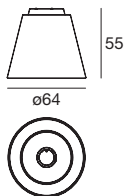

10327 translucent
durchscheinend
1 x 2GX13 55 W
220-240V (Incl.)