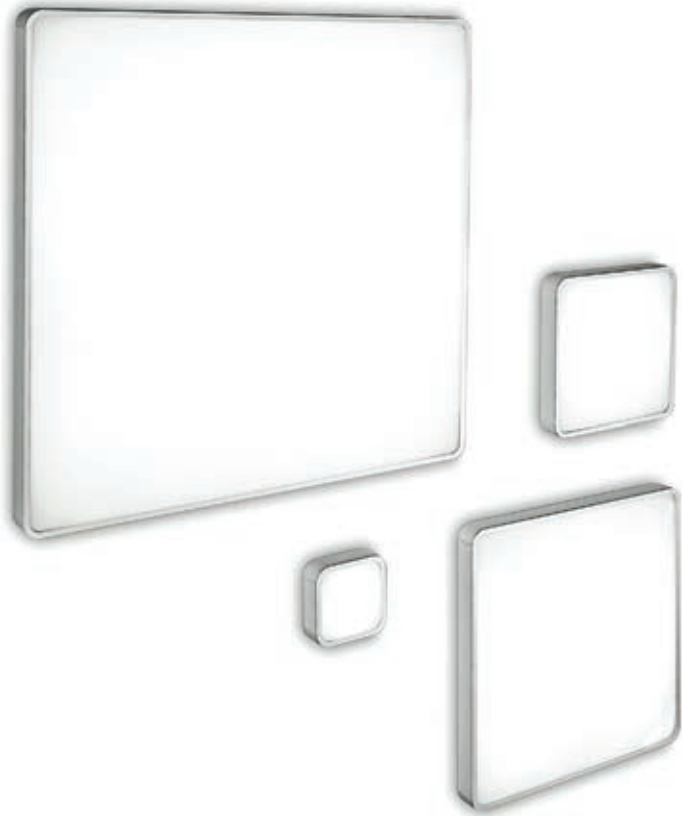

Al-book

An essential line traced by a square frame creates this wall light and ceiling light that offers a soft lighting, diffused from within sandblasted glass.

Materials: anodised aluminium frame; white sandblasted and silk-screened glass diffuser.

Charakteristisch für diese Wandleuchte und Deckenleuchte mit weichem Licht, das durch sandgestrahltes Glas fällt, ist die essentielle Form vom quadratischen Rahmen.

Material: Rahmen aus eloxiertem Aluminium. Diffusor aus sandgestrahltem Glas und mit weißem Siebdruckmotiv.

6947 aluminium / aluminium
1 x GX53 9 W
220-240V (Incl.)

6948 aluminium / aluminium
1 x 2G10 24 W
220-240V (Incl.)

6949 aluminium / aluminium
3 x 2G11 24 W
220-240V (Incl.)

6950 aluminium / aluminium
4 x 2G11 55 W
220-240V (Incl.)