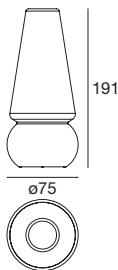

Accessories/Zubehör

1. **10013** weight
     Gewicht
   - **10015** anti-theft
     Diebstahlschutz
   - **14937** peg
     Erdspieß
   - **14958** RGB LED driver 50 W [only for: 10000]
     RGB LED driver 50 W [nur für: 10000]
2. 445 - 448 - 449