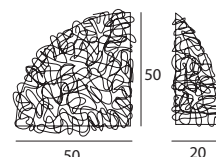

50

20

850°

Eco+

4663

transparent / transparent
2 x E27 46 W
220-240V
2 x E27 20 W
220-240V
LED Bulbs available