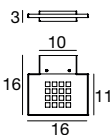

Materials: Fassung und Leuchte aus Metall mit Lackierung mit weißem Schrumpflack oder in satiniertem Stahl.

7879 white / weiß
7880 brushed steel / gebürstetem stahl
 7 W LED
 220-240V
 3000K - A+ 837 lm
 CRI 90