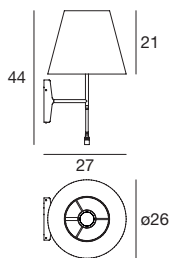

Cotonette

The sensation of soft tissue is transmitted through the light of this wall or floor light.

Materials: matt white coated metal mounting frame; grey and white fabric diffuser.

Das Licht dieser Wandleuchte oder Stehleuchte vermittelt das Gefühl vom weichen Stoff.

Material: Fassung aus Metall mit Lackierung in Mattweiß; Diffusor aus weißem und grauem Stoff.

7323 white / weiß
1 x E27 46 W 220-240V
1 x E27 20 W 220-240V
LED Bulbs available

7322 white / weiß
2 W LED 220-240V
3000K - A 110 lm CRI 90
1 x E27 46 W 220-240V
1 x E27 20 W 220-240V
LED Bulbs available

7321 white / weiß
1 x E27 46 W 220-240V
1 x E27 20 W 220-240V
LED Bulbs available

7320 white / weiß
1 x E27 116 W 220-240V
1 x E27 30 W 220-240V
LED Bulbs available