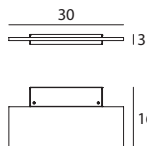

Dublight LED

A game of transparencies, a minimalist design, a well-ordered light that seems to appear out of nowhere and spread from the wall, firm and soft at the same time.

Materials: white wrinkle-effect coated metal mounting frame; satin-finished polymethylmethacrylate diffuser.

Ein Spiel mit Transparenz, ein minimalistisches Design, ein geordnetes Licht, das aus dem Nichts zu kommen scheint und sich entschieden und zugleich sanft von der Wand aus verteilt.

Material: Fassung aus Metall mit Lackierung in Weiß mit Schrumpflack; Diffusor aus satiniertem Polymethylmethacrylat.

7485 satin-finished / satiniert
7 W LED
220-240V
3000K - A+ 767 lm
CRI 90

7486 satin-finished / satiniert
13 W LED
220-240V
3000K - A 1597 lm
CRI 90

7487 satin-finished / satiniert
27 W LED
220-240V
3000K - A 3194 lm
CRI 90