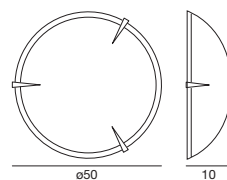

Light price

Lancia

A ceiling light and a wall light that transmit the strength and security of the claw of a fierce beast, certain to capture the attention of those who see it.

Materials: glossy white coated metal mounting frame; transparent and white silk-screened glass diffuser.

Eine Deckenleuchte und eine Wandleuchte, die die Kraft und Sicherheit der Krallen eines stolzen Greifvogels vermitteln und mit Sicherheit alle Blicke auf sich ziehen.

Material: Fassung aus Metall mit Lackierung in Glanzweiß; Diffusor aus transparentem Glas und aus Glas mit weißem Siebdruckmotiv.

73668 transparent / transparent
1 x E27 46 W 220-240V
1 x E27 14 W 220-240V
LED Bulbs available

73665 transparent / transparent
1 x E27 46 W 220-240V
1 x E27 14 W 220-240V
LED Bulbs available

73666 transparent / transparent
2 x E27 46 W 220-240V
2 x E27 14 W 220-240V
LED Bulbs available

73667 transparent / transparent
3 x E27 46 W 220-240V
3 x E27 14 W 220-240V
LED Bulbs available