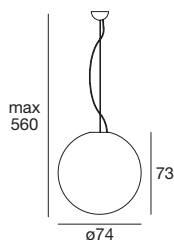

Oh! Suspended

The perfection of the sphere, the naturalness of light, a pleasant presence in every space: alone or in company, a suspension light that knows how to decorate and illuminate with simplicity and spontaneity.

Materials: translucent white linear polyethylene casing for diffused lighting; matt white coated metal mounting frame.

Die Perfektion der Kugel, die Natürlichkeit vom Licht, die angenehme Präsenz in jedem Raum: Eine Hängeleuchte, die allein oder in Gesellschaft einen Raum mit Spontaneität und Schlichtheit einrichtet und beleuchtet.

Material: Leuchtkörper aus weißem durchscheinendem linearem Polyethylen; Fassung aus Metall mit Lackierung in Mattweiß.

10109 translucent
durchscheinend
2 x 2G11 80 W
220-240V (Incl.)

10108 translucent
durchscheinend
2 x 2G11 55 W
220-240V (Incl.)

10113 translucent
durchscheinend
2 x 2G11 80 W
220-240V (Incl.)

10112 translucent
durchscheinend
2 x 2G11 55 W
220-240V (Incl.)