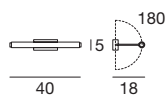

Circular

A wall light with a thin casing, ideal for illuminating a mirror in its full length with an elongated cylindrical diffuser.

Materials: chrome-plated metal base; diffuser made of white sandblasted glass or white sandblasted polymethylmethacrylate.

Eine Wandleuchte mit schlankem Gehäuse und mit dem Diffusor in Form eines langgezogenen Zylinders ideal, um einen Spiegel auf ganzer Breite zu beleuchten.

Material: Fuß aus verchromtem Metall;
Diffusor aus weißem sandgestrahltem Glas oder aus weißem sandgestrahltem Polymethylmethacrylat.

3697 chrome / chrom
2 x G9 33 W
220-240V (Incl.)
LED Bulbs available