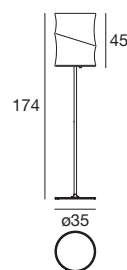

1. **15452** translucent
   durchscheinend
2. 1 x E27 46 W
     220-240V
   - 1 x E27 30 W
     220-240V
   - LED Bulbs available
   - LED Bulbs RGB available