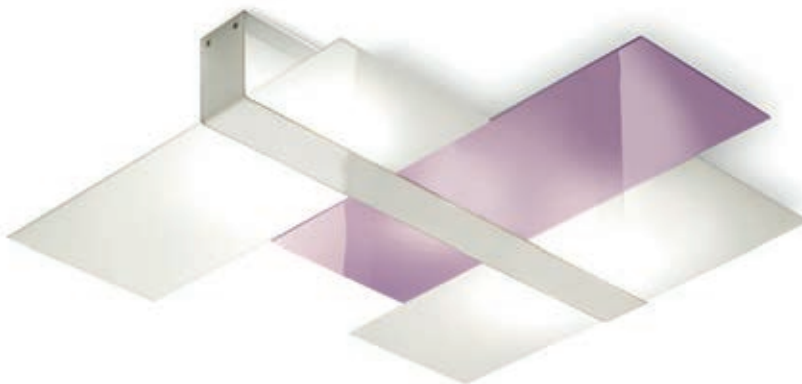

Light price

Triad

A movement, an interweaving of geometric elements that fit the wall or ceiling, playing with the room's design, furnishing interiors with their physicality.

Materials: mounting frame made of glossy white coated metal or walnut wood; diffuser made of white silk-screened glass or partly white and partly coloured silk-screened glass.

Eine Bewegung, ein Verschachteln geometrischer Elemente, die an der Wand oder an der Decke mit der Form des Raums spielen und ihn mit ihrer Präsenz einrichten.

Material: Fassung aus Metall mit Lackierung in Glanzweiß oder aus Nussbaum; Diffusor aus Glas mit weißem Siebdruckmotiv oder mit teilweise weißem und teilweise buntem Siebdruckmotiv.

90206 white / weiß
90222 white-lilac
weiß-lila
90228 walnut wood / nussbaum
1 x E27 57 W
220-240V
1 x E27 20 W
220-240V
LED Bulbs available

90207 white / weiß
90223 white-lilac
weiß-lila
90229 walnut wood / nussbaum
1 x E27 57 W
220-240V
1 x E27 20 W
220-240V
LED Bulbs available

90208 white / weiß
90224 white-lilac
weiß-lila
90230 walnut wood / nussbaum
2 x E27 57 W
220-240V
2 x E27 30 W
220-240V
LED Bulbs available

90209 white / weiß
90225 white-lilac
weiß-lila
90231 walnut wood / nussbaum
3 x E27 57 W
220-240V
3 x E27 30 W
220-240V
LED Bulbs available