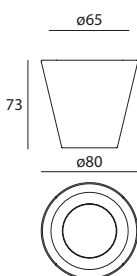

15053

translucent
durchscheinend

1 x E27 57 W
220-240V

1 x E27 30 W
220-240V

LED Bulbs available
LED Bulbs RGB available

15052

translucent
durchscheinend

12 W LED
500mA RGB - A