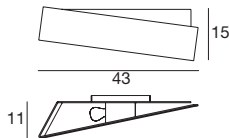

Ein Spiel mit schrägen Flächen, eine deutliche Neigung, die mit ihrer Geometrie gute Laune verbreitet: Eine zweiflämmige Wandleuchte mit einer sauberen und eleganten Linie.

Material: Fassung aus Metall mit Lackierung in Glanzweiß; Gehäuse aus Metall mit Lackierung in Weiß mit Schrumpflack oder in Mattschwarz, oder aus eloxiertem Aluminium.