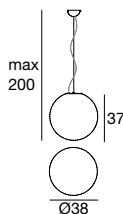

Stardust

Light diffused and maximized by the spherical shape, gleaming through narrow lines, playfully interacting with the environment: a luminaire with a granular texture and evocative lighting.

Materials: base in white wrinkle-effect coated metal or in white polyethylene; translucent/white polypropylene diffuser.

Ein Licht, das sich in seiner runden Form gefällt und an Tiefe gewinnt, das in kleinen Spiralen verbreitet wird und mit dem Raum spielt: Eine Leuchte mit granularer Textur für eine eindrucksvolle Beleuchtung.

Material: Fuß aus Metall mit Lackierung mit weißem Schrumpflack oder aus weißem Polyethylen; Diffusor aus durchscheinendem/weißem Polypropylen.

7893 concrete white
weiß marmoriert
16 W LED
220-240V
3000K - A 1618 lm
CRI 90

7894 concrete white
weiß marmoriert
27 W LED
220-240V
3000K - A 3054 lm
CRI 90

7891 concrete white
weiß marmoriert
16 W LED
220-240V
3000K - A 1618 lm
CRI 90

7892 concrete white
weiß marmoriert
27 W LED
220-240V
3000K - A 3054 lm
CRI 90