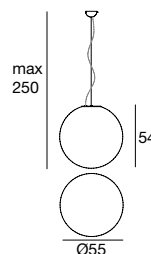

Stardust

Light diffused and maximized by the spherical shape, gleaming through narrow lines, playfully interacting with the environment: a luminaire with a granular texture and evocative lighting.

Materials: base in white wrinkle-effect coated metal or in white polyethylene; translucent/white polypropylene diffuser.

Ein Licht, das sich in seiner runden Form gefällt und an Tiefe gewinnt, das in kleinen Spiralen verbreitet wird und mit dem Raum spielt: Eine Leuchte mit granularer Textur für eine eindrucksvolle Beleuchtung.

Material: Fuß aus Metall mit Lackierung mit weißem Schrumpflack oder aus weißem Polyethylen; Diffusor aus durchscheinendem/weißem Polypropylen.

7893 concrete white
weiß marmoriert
16 W LED
220-240V
3000K - A 1618 lm
CRI 90

7894 concrete white
weiß marmoriert
27 W LED
220-240V
3000K - A 3054 lm
CRI 90

7891 concrete white
weiß marmoriert
16 W LED
220-240V
3000K - A 1618 lm
CRI 90

7892 concrete white
weiß marmoriert
27 W LED
220-240V
3000K - A 3054 lm
CRI 90