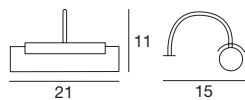

Material: Fassung aus Metall mit verchromter Oberfläche. Diffusor aus sandgestrahltem Glas mit weißem Siebdruckmotiv.

90°

350°

Accessories/Zubehör

KIT 01 kit for installation on walls
Kit Wandleuchte

▶ 446