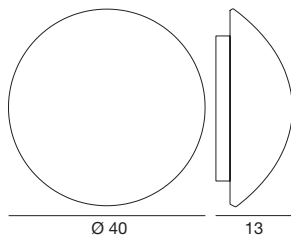

Opale

A luminaire that seems to emerge from the wall, like a moon that appears on the horizon, romantic and seductive.

Materials: glossy white coated metal mounting frame; white glass diffuser.

Eine Leuchte, die aus der Wand zu entspringen scheint, wie der Mond, der über dem Horizont aufgeht, romantisch und verführerisch.

Material: Fassung aus Metall mit Lackierung in Glanzweiß; Diffusor aus weißem Glas.

71680 white / weiß
1 x E27 46 W 220-240V
1 x E27 20 W 220-240V
LED Bulbs available

71681 white / weiß
2 x E27 46 W 220-240V
2 x E27 20 W 220-240V
LED Bulbs available