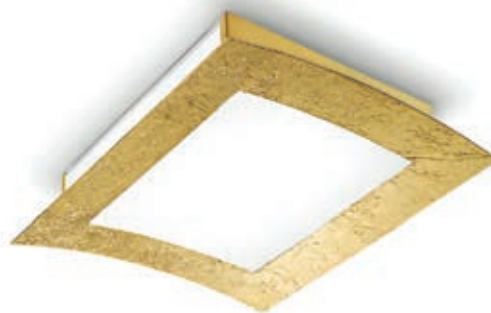

VI

A sinuous line traces an arc from which light emerges and expands in all directions, carpeting the ceiling.

Materials: glossy white coated metal mounting frame; coated metal casing with gold-or silver-leaf effect finish; white sandblasted and white silk-screened glass diffuser.

Eine sanft geschwungene Linie, die einen Bogen formt, aus dem das Licht entspringt und sich in alle Richtungen und an der Decke ausbreitet.

Material: Fassung aus Metall mit Lackierung in Glanzweiß; Gehäuse aus Metall mit Lackierung mit Blattgold-oder Blattsilber-Optik; Diffusor aus Glas mit weißem Siebdruckmotiv und aus weißem sandgestrahltem Glas.

6973 gold / gold
6974 silver / silber
1 x 2G10 36 W
220-240V (Incl.)

6969 gold / gold
6970 silver / silber
2 x 2G11 36 W
220-240V (Incl.)