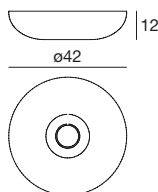

Candy

A weft of intersecting, sinuous lines traces this soft and airy ceiling light.

Materials: glossy white coated metal mounting frame; white glass or transparent crystal diffuser.

Geschwungene Lichtlinien, die sich überkreuzen, charakterisieren diese luftige und weiche Deckenleuchte.

Material: Fassung aus Metall mit Lackierung in Glanzweiß; Diffusor aus weißem Glas oder aus transparentem Kristallglas.

7058 white / weiß
7358 transparent / transparent
1 x E27 57 W 220-240V
1 x E27 20 W 220-240V
LED Bulbs available

7055 white / weiß
7355 transparent / transparent
2 x E27 30 W 220-240V
2 x E27 14 W 220-240V
LED Bulbs available

7056 white / weiß
7356 transparent / transparent
2 x E27 57 W 220-240V
2 x E27 20 W 220-240V
LED Bulbs available

7057 white / weiß
7357 transparent / transparent
3 x E27 57 W 220-240V
3 x E27 20 W 220-240V
LED Bulbs available