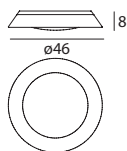

Conus LED

In the ceiling or suspension version, a circular luminaire that provides a diffuse and homogeneous light thanks to its large diffuser, with energy saving and long lasting LEDs.

Materials: white or grey wrinkle-effect coated aluminium casing; satin-finished polymethylmethacrylate diffuser.

Eine runde Leuchte, die als Deckenleuchte oder als Hängeleuchte erhältlich ist und mit seinem großen Diffusor ein diffuses und gleichmäßiges Licht verbreitet. Mit langlebigen und energiesparenden LEDs.

Material: Gehäuse aus Aluminium mit Lackierung in Weiß mit Schrumpflack oder Grau mit Schrumpflack; Diffusor aus satiniertem Polymethylmethacrylat.

7272 white / weiß
7273 grey / grau
19 W LED
220-240V
3000K - A 2466 lm
CRI 90

7275 white / weiß
7276 grey / grau
21 W LED
220-240V
3000K - A+ 2668 lm
CRI 90