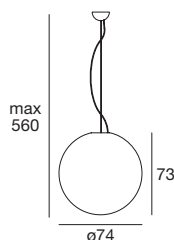

Oh! Suspended

The perfection of the sphere, the naturalness of light, a pleasant presence in every space: alone or in company, a suspension light that knows how to decorate and illuminate with simplicity and spontaneity.

Materials: translucent white linear polyethylene casing for diffused lighting; matt white coated metal mounting frame.

Die Perfektion der Kugel, die Natürlichkeit vom Licht, die angenehme Präsenz in jedem Raum: Eine Hängeleuchte, die allein oder in Gesellschaft einen Raum mit Spontaneität und Schlichtheit einrichtet und beleuchtet.

Material: Leuchtkörper aus weißem durchscheinendem linearem Polyethylen; Fassung aus Metall mit Lackierung in Mattweiß.

10109 translucent
durchscheinend
2 x 2G11 80 W
220-240V (Incl.)

10108 translucent
durchscheinend
2 x 2G11 55 W
220-240V (Incl.)

10113 translucent
durchscheinend
2 x 2G11 80 W
220-240V (Incl.)

10112 translucent
durchscheinend
2 x 2G11 55 W
220-240V (Incl.)