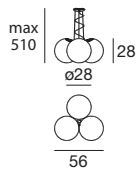

Oh! Suspended

The perfection of the sphere, the naturalness of light, a pleasant presence in every space: alone or in company, a suspension light that knows how to decorate and illuminate with simplicity and spontaneity.

Materials: translucent white linear polyethylene casing for diffused lighting; matt white coated metal mounting frame.

Die Perfektion der Kugel, die Natürlichkeit vom Licht, die angenehme Präsenz in jedem Raum: Eine Hängeleuchte, die allein oder in Gesellschaft einen Raum mit Spontaneität und Schlichtheit einrichtet und beleuchtet.

Material: Leuchtkörper aus weißem durchscheinendem linearem Polyethylen; Fassung aus Metall mit Lackierung in Mattweiß.

10220 translucent
durchscheinend
3 x E27 30 W
220-240V
3 x E27 14 W
220-240V
LED Bulbs available
LED Bulbs RGB available

10221 translucent
durchscheinend
3 x E27 46 W
220-240V
3 x E27 20 W
220-240V
LED Bulbs available
LED Bulbs RGB available

10224 translucent
durchscheinend
7 x E27 30 W
220-240V
7 x E27 14 W
220-240V
LED Bulbs available
LED Bulbs RGB available

10225 translucent
durchscheinend
7 x E27 46 W
220-240V
7 x E27 20 W
220-240V
LED Bulbs available
LED Bulbs RGB available