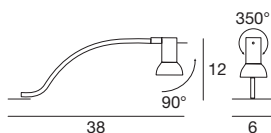

Material: Fassung aus Metall mit verchromter Oberfläche. Diffusor aus sandgestrahltem Glas mit weißem Siebdruckmotiv.

90°

350°

Accessories/Zubehör

KIT 01 kit for installation on walls
Kit Wandleuchte

▶ 446