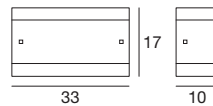

Ambra-Cristallo

A wall light that blends tastefully and gracefully the different colours and workings of glass.

Materials: glossy white coated metal mounting frame; diffuser made of white and partly transparent sandblasted glass or of white and partly amber sandblasted glass.

Eine Wandleuchte, die mit ihren verschiedenen Farben und der Glasbearbeitung Geschmack mit Anmut vermischt.

Material: Fassung aus Metall mit Lackierung in Glanzweiß; Diffusor aus weißem sandgestrahltem, teilweise transparentem Glas oder aus weißem und teilweise bernsteinfarbenem sandgestrahltem Glas.

4503 transparent-white
transparent-weiß
4533 amber-white
bernstein-weiß
1 x R7s 80 W
75mm 220-240V (Incl.)

4502 transparent-white
transparent-weiß
4532 amber-white
bernstein-weiß
1 x R7s 120 W
114mm 220-240V (Incl.)

4504 transparent-white
transparent-weiß
4534 amber-white
bernstein-weiß
1 x R7s 120 W
114mm 220-240V (Incl.)