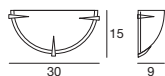

Light price

Lancia

A ceiling light and a wall light that transmit the strength and security of the claw of a fierce beast, certain to capture the attention of those who see it.

Materials: glossy white coated metal mounting frame; transparent and white silk-screened glass diffuser.

Eine Deckenleuchte und eine Wandleuchte, die die Kraft und Sicherheit der Krallen eines stolzen Greifvogels vermitteln und mit Sicherheit alle Blicke auf sich ziehen.

Material: Fassung aus Metall mit Lackierung in Glanzweiß; Diffusor aus transparentem Glas und aus Glas mit weißem Siebdruckmotiv.

73668 transparent / transparent
1 x E27 46 W 220-240V
1 x E27 14 W 220-240V
LED Bulbs available