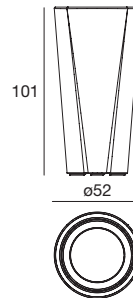

Accessories/Zubehör

- **14040** weight [only for: 15052,15053]
  Gewicht [nur für: 15052,15053]
- **14041** anti-theft [only for: 15052,15053]
  Diebstahlschutz [nur für: 15052,15053]
- **14042** glass [only for: 15052,15053]
  Glas [nur für: 15052,15053]
- **14043** glass [only for: 15054,15055]
  Glas [nur für: 15054,15055]
- **14044** anti-theft [only for: 15054,15055,15056,15057]
  Diebstahlschutz [nur für: 15054,15055,15056,15057]
- **14045** glass [only for: 15056,15057]
  Glas [nur für: 15056,15057]
- **14931** peg [only for: 15054,15055]
  Erdspeiß [nur für: 15054,15055]
- **14937** peg [only for: 15052,15053,15056,15057]
  Erdspeiß [nur für: 15052,15053,15056,15057]
- **DMX** DMX accessories [only for: 15052,15054,15056]
  DMX-Zubehör [nur für: 15052,15054,15056]

▶ 4445 - 447 - 448 - 449 - 451 - 452 - 453