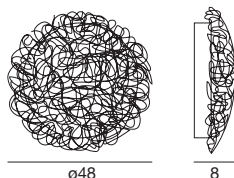

ø48

8

850°

Eco+

4654

transparent / transparent
4 x G9 33 W
220-240V (Incl.)
LED Bulbs available