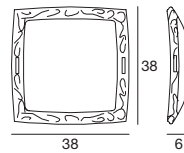

Syberia

The sensation of observing light emerge from the depths of a glacier, pure and strong, for a ceiling and a wall light that furnishes with discretion.

Materials: glossy white coated metal mounting frame; transparent crystal diffuser.

Wie ein Licht, das in der Tiefe des Eis entsteht, rein und stark, für eine Deckenleuchte und eine Wandleuchte, die den Raum mit Diskretion einrichten.

Material: Fassung aus Metall mit Lackierung in Glanzweiß; Diffusor aus transparentem Kristallglas.

4514 transparent / transparent
1 x E27 46 W 220-240V
1 x E27 20 W 220-240V
LED Bulbs available

4480 transparent / transparent
1 x E27 57 W 220-240V
1 x E27 14 W 220-240V
LED Bulbs available

4481 transparent / transparent
2 x E27 57 W 220-240V
2 x E27 14 W 220-240V
LED Bulbs available

4482 transparent / transparent
2 x E27 57 W 220-240V
2 x E27 20 W 220-240V
LED Bulbs available