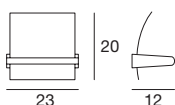

Light price

Metal

The balance between strong and delicate material elements creates a ceiling light or wall light that expresses a pure and straightforward beauty.

Materials: metal mounting frame with chrome-plated finish; white silk-screened and white sandblasted glass diffuser.

Die Harmonie zwischen starken und empfindlichen Elementen schafft eine Deckenleuchte oder Wandleuchte, in der eine reine und lineare Schönheit zum Ausdruck kommt.

Material: Fassung aus Metall mit Oberfläche in Chrom; Diffusor aus Glas mit weißem Siebdruckmotiv und aus weißem sandgestrahltem Glas.

1404 chrome / chrom
1 x R7s 120 W
114mm 220-240V (Incl.)

1405 chrome / chrom
1 x R7s 120 W
114mm 220-240V (Incl.)

1402 chrome / chrom
1 x R7s 120 W
114mm 220-240V (Incl.)

1400 chrome / chrom
1 x R7s 120 W
114mm 220-240V (Incl.)