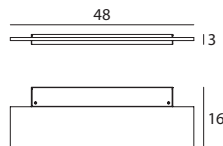

Dublight LED

A game of transparencies, a minimalist design, a well-ordered light that seems to appear out of nowhere and spread from the wall, firm and soft at the same time.

Materials: white wrinkle-effect coated metal mounting frame; satin-finished polymethylmethacrylate diffuser.

Ein Spiel mit Transparenz, ein minimalistisches Design, ein geordnetes Licht, das aus dem Nichts zu kommen scheint und sich entschieden und zugleich sanft von der Wand aus verteilt.

Material: Fassung aus Metall mit Lackierung in Weiß mit Schrumpflack; Diffusor aus satiniertem Polymethylmethacrylat.

7485 satin-finished / satiniert
7 W LED
220-240V
3000K - A+ 767 lm
CRI 90

7486 satin-finished / satiniert
13 W LED
220-240V
3000K - A 1597 lm
CRI 90

7487 satin-finished / satiniert
27 W LED
220-240V
3000K - A 3194 lm
CRI 90