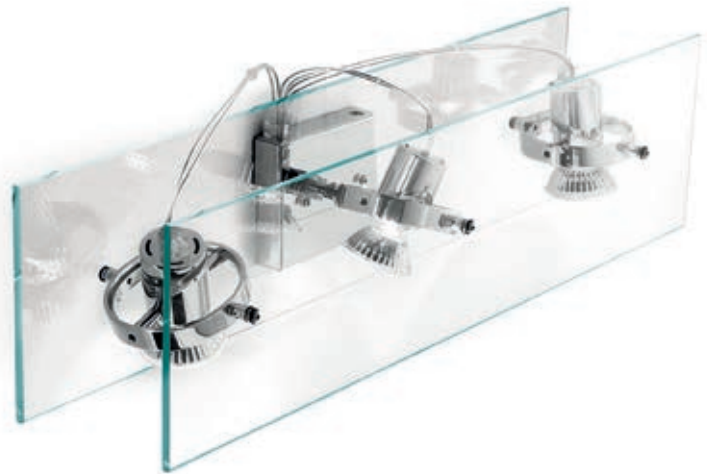

Spot

Orbis

A wall light that does not hide its light source but exalts it, leaving it free to move for maximum customization.

Materials: metal mounting frame with chrome-plated finish; transparent glass diffuser.

Eine Wandleuchte, die ihre Lichtquelle nicht verbirgt, sondern in den Vordergrund rückt, sodass sie bewegt werden kann und eine optimale Personalisierung erlaubt.

Material: Fassung aus Metall mit Oberfläche in Chrom. Diffusor aus transparentem Glas.

4600 chrome / chrom
1 x GU10 30 W
220-240V
LED Bulbs available

4602 chrome / chrom
2 x GU10 30 W
220-240V
LED Bulbs available

4603 chrome / chrom
3 x GU10 30 W
220-240V
LED Bulbs available