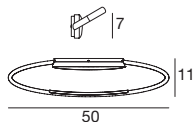

Aloha

A ring of light celebrating minimalism and simplicity, raising them to the status of elements of interior decoration that accompany soft, delicate lighting.

Materials: white wrinkle-effect coated aluminium casing and white wrinkle-effect coated polycarbonate base, or aluminium casing with chrome finish and polycarbonate base with chrome finish; sandblasted polycarbonate diffuser.

Ein Ring aus Licht, der den Minimalismus und die Schlichtheit betont und zu Einrichtungselementen macht, die ein weiches und diskretes Licht begleiten.

Material: Leuchte aus Aluminium mit Lackierung mit weißem Schrumpflack und Fuß aus Polycarbonat mit Lackierung mit weißem Schrumpflack. Oder Leuchte aus Aluminium mit verchromter Oberfläche und Fuß aus Polycarbonat mit verchromter Oberfläche. Diffusor aus sandgestrahltem Polycarbonat.

7914 white / weiß

7915 chrome / chrom

9 W LED
220-240V
3000K - A 1192 lm
CRI 90