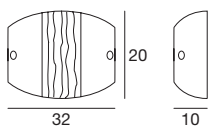

Syberia

The sensation of observing light emerge from the depths of a glacier, pure and strong, awoken by the sun's caress, for a ceiling and a wall light that furnishes with discretion.

Materials: glossy white coated metal mounting frame; transparent crystal diffuser with amber details.

Wie ein Licht, das in der Tiefe des Eis entsteht, rein und stark, durch die Sonnenstrahlen zum Leben erweckt, für eine Deckenleuchte und eine Wandleuchte, die den Raum mit Diskretion einrichten.

Material; Fassung aus Metall mit Lackierung in Glanzweiß; Diffusor aus transparentem Kristallglas mit Elementen in der Farbe Bernstein.

4524 transparent / transparent
1 x E27 46 W 220-240V
1 x E27 20 W 220-240V
LED Bulbs available

4490 transparent / transparent
1 x E27 57 W 220-240V
1 x E27 14 W 220-240V
LED Bulbs available

4491 transparent / transparent
2 x E27 57 W 220-240V
2 x E27 14 W 220-240V
LED Bulbs available

4492 transparent / transparent
2 x E27 57 W 220-240V
2 x E27 20 W 220-240V
LED Bulbs available