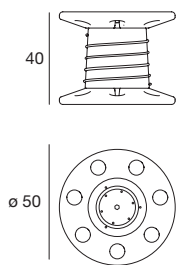

Reely OUT

Original, eclectic, useful: an outdoor luminaire that illuminates in a contagious expression of energy.

Materials: translucent white linear polyethylene casing for diffused lighting; anthracite or red linear polyethylene mounting frame.

Originell, modern, nützlich: Eine Leuchte für den Außenbereich, sich einschaltet in einem ansteckenden Überschwang von Energie.

Material: Leuchtkörper aus weißem durchscheinendem linearem Polyethylen; Fassung aus linearem Polyethylen in Anthrazit oder Rot.

7673 anthracite / anthrazit

7675 red / rot

1 x E27 46 W
220-240V

1 x E27 30 W
220-240V

LED Bulbs available

LED Bulbs RGB available