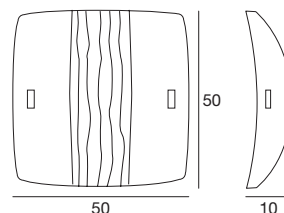

Syberia

The sensation of observing light emerge from the depths of a glacier, pure and strong, awoken by the sun's caress, for a ceiling and a wall light that furnishes with discretion.

Materials: glossy white coated metal mounting frame; transparent crystal diffuser with amber details.

Wie ein Licht, das in der Tiefe des Eis entsteht, rein und stark, durch die Sonnenstrahlen zum Leben erweckt, für eine Deckenleuchte und eine Wandleuchte, die den Raum mit Diskretion einrichten.

Material; Fassung aus Metall mit Lackierung in Glanzweiß; Diffusor aus transparentem Kristallglas mit Elementen in der Farbe Bernstein.

4524 transparent / transparent
1 x E27 46 W 220-240V
1 x E27 20 W 220-240V
LED Bulbs available

4490 transparent / transparent
1 x E27 57 W 220-240V
1 x E27 14 W 220-240V
LED Bulbs available

4491 transparent / transparent
2 x E27 57 W 220-240V
2 x E27 14 W 220-240V
LED Bulbs available

4492 transparent / transparent
2 x E27 57 W 220-240V
2 x E27 20 W 220-240V
LED Bulbs available