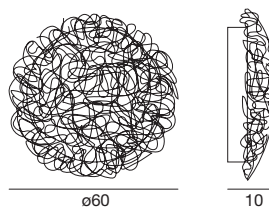

ø60

10

850°

Eco+

4664

transparent / transparent
6 x G9 33 W
220-240V (Incl.)
LED Bulbs available