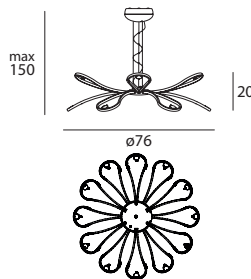

7030 white / weiß
12 x G4 20 W
220-240V (Incl.)
LED Bulbs available