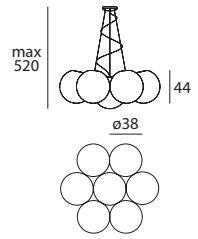

Oh! Suspended

The perfection of the sphere, the naturalness of light, a pleasant presence in every space: alone or in company, a suspension light that knows how to decorate and illuminate with simplicity and spontaneity.

Materials: translucent white linear polyethylene casing for diffused lighting; matt white coated metal mounting frame.

Die Perfektion der Kugel, die Natürlichkeit vom Licht, die angenehme Präsenz in jedem Raum: Eine Hängeleuchte, die allein oder in Gesellschaft einen Raum mit Spontaneität und Schlichtheit einrichtet und beleuchtet.

Material: Leuchtkörper aus weißem durchscheinendem linearem Polyethylen; Fassung aus Metall mit Lackierung in Mattweiß.

10220 translucent
durchscheinend
3 x E27 30 W
220-240V
3 x E27 14 W
220-240V
LED Bulbs available
LED Bulbs RGB available

10221 translucent
durchscheinend
3 x E27 46 W
220-240V
3 x E27 20 W
220-240V
LED Bulbs available
LED Bulbs RGB available

10224 translucent
durchscheinend
7 x E27 30 W
220-240V
7 x E27 14 W
220-240V
LED Bulbs available
LED Bulbs RGB available

10225 translucent
durchscheinend
7 x E27 46 W
220-240V
7 x E27 20 W
220-240V
LED Bulbs available
LED Bulbs RGB available