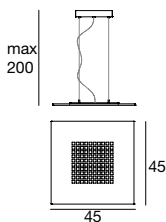

Dubmetal

Its modern, minimalist silhouette makes it a unique element of design: the metal features a refined style, and diffuses from its core a light that adds character to rooms and surfaces.

Material: White wrinkle-effect or satin-finished steel coated metal mounting frame and casing.

Wenn diese Leuchte mit ihren modernen und minimalistischen Linien zum Designerobjekt wird, ist sie wirklich unglaublich einzigartig: Das Metall enthüllt einen eleganten Stil, ein Herz, in dem ein Licht erstrahlt, das Flächen und Räumen Persönlichkeit verleiht.

Materials: Fassung und Leuchte aus Metall mit Lackierung mit weißem Schruppflack oder in satiniertem Stahl.

7865 white / weiß
7866 brushed steel / gebürstetem stahl
22 W LED
220-240V
3000K - A+ 2250 lm
CRI 90

7867 white / weiß
7868 brushed steel / gebürstetem stahl
32 W LED
220-240V
3000K - A+ 3500 lm
CRI 90

7869 white / weiß
7870 brushed steel / gebürstetem stahl
35 W LED
220-240V
3000K - A+ 4700 lm
CRI 90