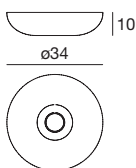

Candy

A weft of intersecting, sinuous lines traces this soft and airy ceiling light.

Materials: glossy white coated metal mounting frame; white glass or transparent crystal diffuser.

Geschwungene Lichtlinien, die sich überkreuzen, charakterisieren diese luftige und weiche Deckenleuchte.

Material: Fassung aus Metall mit Lackierung in Glanzweiß; Diffusor aus weißem Glas oder aus transparentem Kristallglas.

7058 white / weiß
7358 transparent / transparent
1 x E27 57 W 220-240V
1 x E27 20 W 220-240V
LED Bulbs available