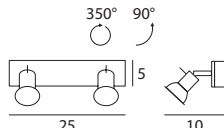

Spotty

A directional spotlight, at the service of practicality and maximum flexibility: a punctual light, to emphasize details of the space, an adjustable light to personalize every environment to the utmost.

Materials: aluminium mounting frame; transparent glass casing.

Der schwenkbare Strahler überzeugt mit seiner Zweckmäßigkeit und Flexibilität: Ein Lichtkegel, der die Details im Raum betont, ein schwenkbares Licht, mit dem sich jedes Ambiente personalisieren lässt.

Material: Fassung aus Aluminium; Gehäuse aus transparentem Glas.

1150 aluminium / aluminium
1 x GU10 42 W
220-240V
LED Bulbs available

1152 aluminium / aluminium
2 x GU10 42 W
220-240V
LED Bulbs available

1153 aluminium / aluminium
3 x GU10 42 W
220-240V
LED Bulbs available

1154 aluminium / aluminium
4 x GU10 42 W
220-240V
LED Bulbs available