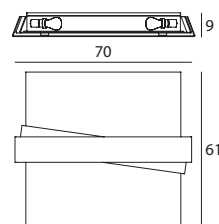

7292 white / weiß
7293 aluminium / aluminium
7294 black / schwarz
4 x E27 46 W 220-240V
4 x E27 30 W 220-240V
LED Bulbs available