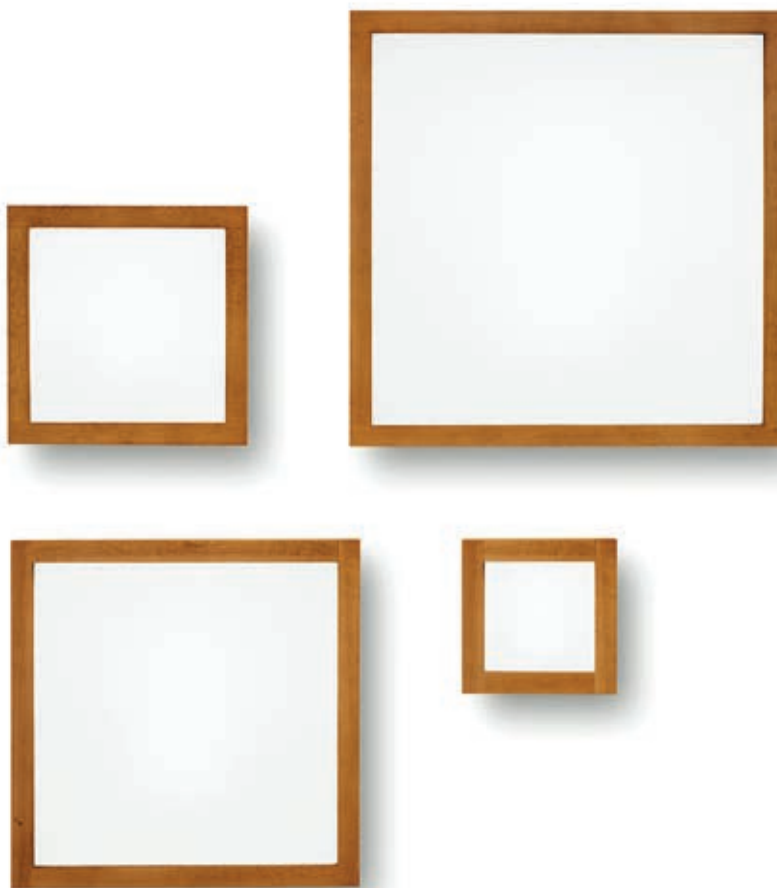

Light price

Frame

The simplicity of a basic line and the thickness of the light and materials define this wall and ceiling light, which comes in many different sizes.

Materials: wenge or cherry wood casing; white sandblasted and silk-screened glass diffuser.

Die schlichte, essentielle Form, das warme Licht und die Materialien charakterisieren diese Wandleuchte und Deckenleuchte, die in vielen Größen erhältlich ist.

Material: Gehäuse aus Kirschholz oder Wenge; Diffusor aus weißem sandgestrahltem Glas mit Siebdruckmotiv.