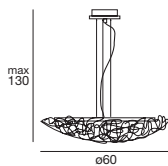

Artic

A suspension light that evokes the strength of ice, with its reflections and its cold but enchanting appearance.

Materials: chrome mounting frame; finely decorated transparent glass diffuser.

Eine Hängeleuchte, die mit ihren Reflexen und dem kühlen und gleichzeitig ansprechenden Aussehen an die Stärke von Eis erinnert.

Material: Fassung aus Chrom; Diffusor aus fein verarbeitetem, transparentem Glas.

6931 transparent / transparent
1 x E27 57 W
220-240V
1 x E27 20 W
220-240V
LED Bulbs available

4649 transparent / transparent
3 x G9 48 W
220-240V (Incl.)
LED Bulbs available