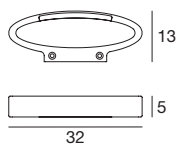

Eine Ellipse verbreitet ihre Lichtenergie an der Wand und schafft eine Wandleuchte mit eleganter Schlichtheit. Mit einem reinen Licht und energiesparender LED.

Material: Fassung aus glänzendem Aluminium oder mit Lackierung in Weiß mit Schrumpflack, antikem Braun, Taubenblau oder Blattgold; Diffusor aus satiniertem weißem Polymethylmethacrylat.