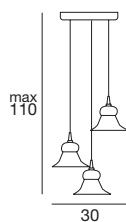

Mami

An original suspension light, with a design that evokes femininity and prettiness, like a long skirt move by wind.

Materials: white ceramic casing with a brown decorative pattern; rust colour coated metal mounting frame; white sandblasted glass diffuser.

Eine originelle Hängeleuchte mit einer sehr femininen und anmutigen Form, die an einem langen, vom Wind bewegten Rock erinnert.

Material: Gehäuse aus weißer Keramik, verschönert mit einer aufgemalten Dekoration in Braun; Fassung aus Metall mit Lackierung in Rostbraun; Diffusor aus weißem sandgestrahltem Glas.

2647 rust / rost
3 x E14 30 W
220-240V
3 x E14 8 W
220-240V
LED Bulbs available

2639 rust / rost
2 x E27 46 W
220-240V
2 x E27 30 W
220-240V
LED Bulbs available