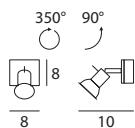

Spotty

A directional spotlight, at the service of practicality and maximum flexibility: a punctual light, to emphasize details of the space, an adjustable light to personalize every environment to the utmost.

Materials: aluminium mounting frame; transparent glass casing.

Der schwenkbare Strahler überzeugt mit seiner Zweckmäßigkeit und Flexibilität: Ein Lichtkegel, der die Details im Raum betont, ein schwenkbares Licht, mit dem sich jedes Ambiente personalisieren lässt.

Material: Fassung aus Aluminium; Gehäuse aus transparentem Glas.

1150 aluminium / aluminium
1 x GU10 42 W
220-240V
LED Bulbs available