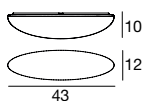

Accessories/Zubehör

KIT 0026 DIMMER 220-240V [only for: 7951]
DIMMER 220-240V [nur für: 7951]

▶ 444

7953 translucent
durchscheinend
14 W LED
220-240V
3000K - A 1448 lm
CRI 90

7951 translucent
durchscheinend
11 W LED
220-240V
3000K - A 1280 lm
CRI 90

7626 translucent
durchscheinend
19 W LED
220-240V
3000K - A+ 2466 lm
CRI 90