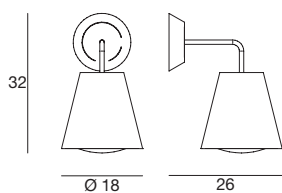

Conus LED

From the union of an elegant, cone-shaped screen, and LEDs offering great energy savings and durability, comes a wall light that furnishes the room with style and discretion.

Materials: white or grey wrinkle-effect coated aluminium or polished aluminium casing; white sandblasted glass diffuser.

Aus der Verbindung vom eleganten, kegelförmigen Lampenschirm mit langlebigen und energiesparenden LEDs ist eine Wandleuchte entstanden, die mit minimalistischem und modernem Stil einrichtet.

Material: Gehäuse aus Aluminium mit Lackierung in Weiß mit Schrumpflack oder Grau mit Schrumpflack oder mit Oberfläche in glänzendem Aluminium; Diffusor aus weißem sandgestrahltem Glas.

7263 white / weiß
7264 grey / grau
6 W LED
220-240V
3000K - A 657 lm
CRI 90

7266 white / weiß
7267 grey / grau
7 W LED
220-240V
3000K - A+ 750 lm
CRI 90