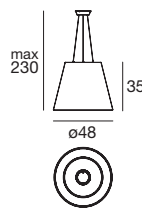

10324 translucent
durchscheinend
1 x 2GX13 22 W
220-240V (Incl.)