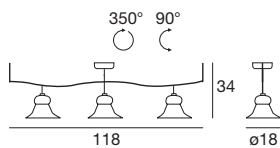

2653 rust / rost
3 x E14 30 W
220-240V
3 x E14 8 W
220-240V
LED Bulbs available

2649 rust / rost
3 x E14 30 W
220-240V
3 x E14 8 W
220-240V
LED Bulbs available

2657 rust / rost
5 x E14 30 W
220-240V
5 x E14 8 W
220-240V
LED Bulbs available