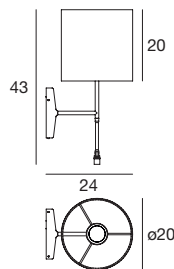

Kyria

A luminaire elegant in its simplicity that decorates the wall or falls gently from the ceiling, with the taste and lightness of its own fabric.

Materials: matt white coated metal mounting frame; grey fabric diffuser.

Eine Leuchte mit eleganter Nüchternheit, die an die Wand passt oder sanft von der Decke hängt und mit Geschmack und der Leichtigkeit des Stoffs einrichtet.

Material: Fassung aus Metall mit Lackierung in Mattweiß; Diffusor aus grauem Stoff.

7333 grey / grau
1 x E27 46 W 220-240V
1 x E27 20 W 220-240V
LED Bulbs available

7332 grey / grau
2 W LED 220-240V
3000K - A 110 lm CRI 90
1 x E27 46 W 220-240V
1 x E27 20 W 220-240V
LED Bulbs available

7334 grey / grau
1 x E27 116 W 220-240V
1 x E27 30 W 220-240V
LED Bulbs available