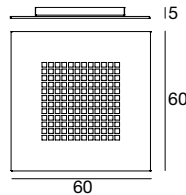

Dubmetal

Its modern, minimalist silhouette makes it a unique element of design: the metal features a refined style, and diffuses from its core a light that adds character to rooms and surfaces.

Material: White wrinkle-effect or satin-finished steel coated metal mounting frame and casing.

Wenn diese Leuchte mit ihren modernen und minimalistischen Linien zum Designerobjekt wird, ist sie wirklich unglaublich einzigartig: Das Metall enthüllt einen eleganten Stil, ein Herz, in dem ein Licht erstrahlt, das Flächen und Räumen Persönlichkeit verleiht.

Materials: Fassung und Leuchte aus Metall mit Lackierung mit weißem Schrupflack oder in satiniertem Stahl.

7871 white / weiß
7872 brushed steel / gebürstetem stahl
7 W LED
220-240V
3000K - A+ 627 lm
CRI 90

7873 white / weiß
7874 brushed steel / gebürstetem stahl
23 W LED
220-240V
3000K - A+ 3133 lm
CRI 90

7875 white / weiß
7876 brushed steel / gebürstetem stahl
32 W LED
220-240V
3000K - A+ 3500 lm
CRI 90

7877 white / weiß
7878 brushed steel / gebürstetem stahl
35 W LED
220-240V
3000K - A+ 4700 lm
CRI 90