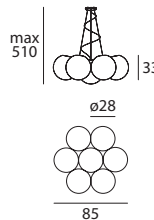

Oh! Suspended

The perfection of the sphere, the naturalness of light, a pleasant presence in every space: alone or in company, a suspension light that knows how to decorate and illuminate with simplicity and spontaneity.

Materials: translucent white linear polyethylene casing for diffused lighting; matt white coated metal mounting frame.

Die Perfektion der Kugel, die Natürlichkeit vom Licht, die angenehme Präsenz in jedem Raum: Eine Hängeleuchte, die allein oder in Gesellschaft einen Raum mit Spontaneität und Schlichtheit einrichtet und beleuchtet.

Material: Leuchtkörper aus weißem durchscheinendem linearem Polyethylen; Fassung aus Metall mit Lackierung in Mattweiß.

10220 translucent
durchscheinend
3 x E27 30 W
220-240V
3 x E27 14 W
220-240V
LED Bulbs available
LED Bulbs RGB available

10221 translucent
durchscheinend
3 x E27 46 W
220-240V
3 x E27 20 W
220-240V
LED Bulbs available
LED Bulbs RGB available

10224 translucent
durchscheinend
7 x E27 30 W
220-240V
7 x E27 14 W
220-240V
LED Bulbs available
LED Bulbs RGB available

10225 translucent
durchscheinend
7 x E27 46 W
220-240V
7 x E27 20 W
220-240V
LED Bulbs available
LED Bulbs RGB available