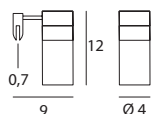

Fotis

The physicality of the metal does not contrast with that of the glass but espouses it, in a union of light and matter that gives character to every mirror.

Materials: metal casing with chrome-plated or brushed nickel finish; transparent and partly sandblasted glass diffuser.

Die Präsenz vom Metall schafft keinen Gegensatz zum Glas, sondern verbindet sich mit ihm zu einer harmonischen Einheit aus Licht und Materie, die jedem Spiegel Charakter verleiht.

Material: Gehäuse aus Metall mit Oberfläche in Chrom oder aus gebürstetem Nickel; Diffusor aus transparentem, teilweise sandgestrahltem Glas.

3260 chrome / chrom
1 x G9 33 W
220-240V (Incl.)
LED Bulbs available