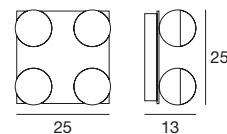

Boll

A base with stylish finishes and a sandblasted diffuser create a luminaire that looks like bright bubbles that emerge from either the wall or the ceiling.

Materials: casing made of chrome-plated metal or glass with gold or silver-leaf effect; entirely sandblasted or white and transparent sandblasted glass diffuser.

Ein Fuß mit eleganter Oberfläche und ein sandgestrahlter Diffusor schaffen eine Leuchte, die Lichtblasen gleicht, die aus der Wand oder der Decke austreten.

Material: Gehäuse aus verchromtem Metall oder aus Glas mit Oberfläche in Blattgold oder Blattsilber. Diffusor aus sandgestrahltem, weißem und transparentem Glas oder komplett sandgestrahlt.

5008 chrome / chrom
6890 gold / gold
6894 silver / silber
1 x G9 33 W
220-240V (Incl.)
LED Bulbs available

5009 chrome / chrom
6891 gold / gold
6895 silver / silber
2 x G9 33 W
220-240V (Incl.)
LED Bulbs available

5010 chrome / chrom
6892 gold / gold
6896 silver / silber
3 x G9 33 W
220-240V (Incl.)
LED Bulbs available

5011 chrome / chrom
4 x G9 33 W
220-240V (Incl.)
LED Bulbs available