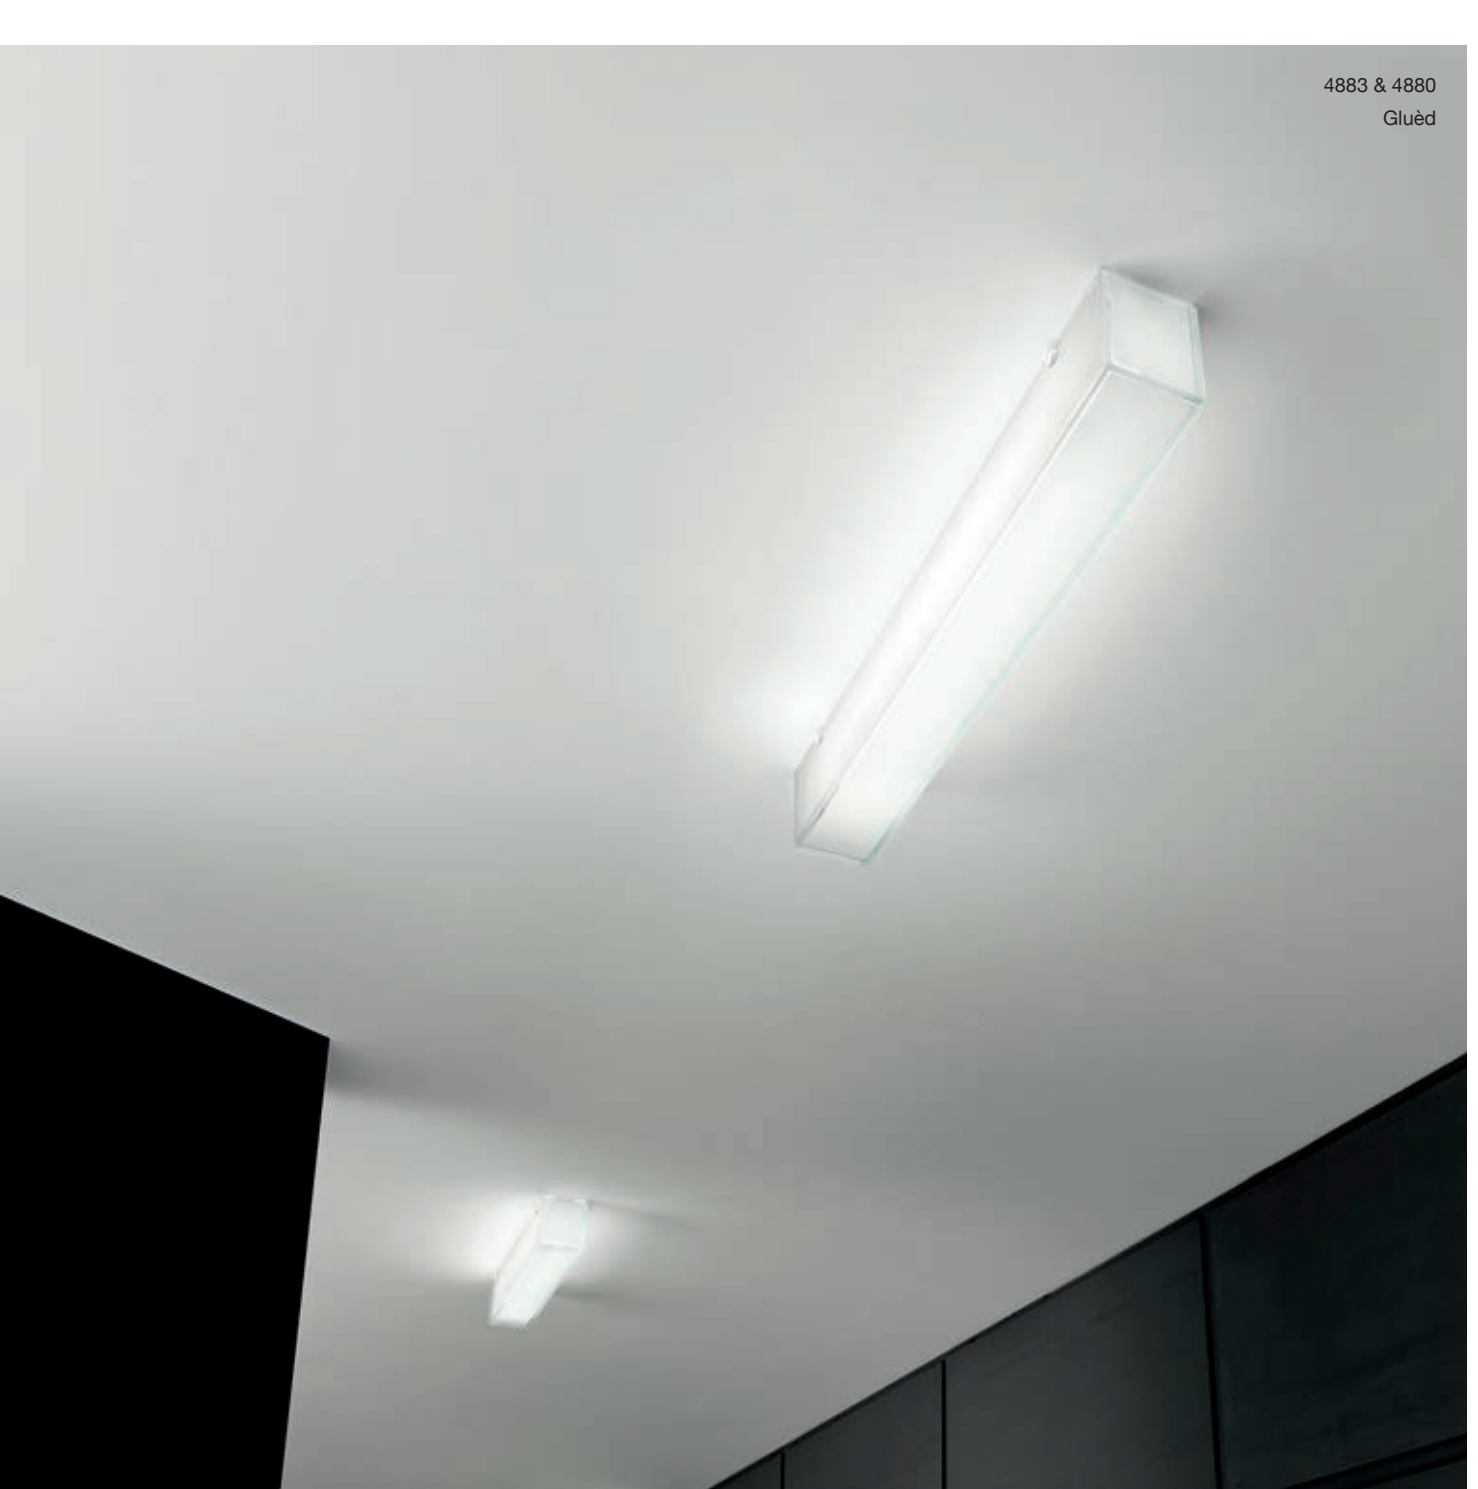

4884 white / weiß
2 x G5 39 W
220-240V (Incl.)

4885 white / weiß
2 x G5 54 W
220-240V (Incl.)