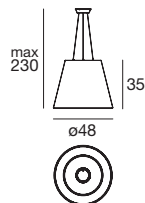

15326 translucent
durchscheinend
1 x 2GX13 22 W
220-240V (Incl.)