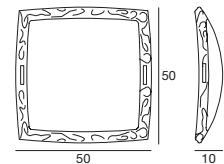

Syberia

The sensation of observing light emerge from the depths of a glacier, pure and strong, for a ceiling and a wall light that furnishes with discretion.

Materials: glossy white coated metal mounting frame; transparent crystal diffuser.

Wie ein Licht, das in der Tiefe des Eis entsteht, rein und stark, für eine Deckenleuchte und eine Wandleuchte, die den Raum mit Diskretion einrichten.

Material: Fassung aus Metall mit Lackierung in Glanzweiß; Diffusor aus transparentem Kristallglas.

4514 transparent / transparent
1 x E27 46 W 220-240V
1 x E27 20 W 220-240V
LED Bulbs available

4480 transparent / transparent
1 x E27 57 W 220-240V
1 x E27 14 W 220-240V
LED Bulbs available

4481 transparent / transparent
2 x E27 57 W 220-240V
2 x E27 14 W 220-240V
LED Bulbs available

4482 transparent / transparent
2 x E27 57 W 220-240V
2 x E27 20 W 220-240V
LED Bulbs available