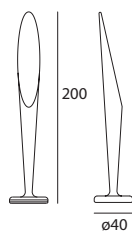

Accessori/Аксессуары

1. **10013** weight
     Gewicht
   - **14020** anti-theft
     Diebstahlschutz
   - **14937** peg
     Erdspieß
2. 448 - 449

15201 translucent
durchscheinend
1 x GU10 42 W
220-240V (Incl.)

15202 translucent
durchscheinend
1 x E27 20 W
220-240V

15200 translucent
durchscheinend
7 W LED
220-240V
3000K - A 381 lm
CRI 80