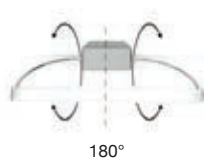

Circular

A wall light with a thin casing, ideal for illuminating a mirror in its full length with an elongated cylindrical diffuser.

Materials: chrome-plated metal base; diffuser made of white sandblasted glass or white sandblasted polymethylmethacrylate.

Eine Wandleuchte mit schlankem Gehäuse und mit dem Diffusor in Form eines langgezogenen Zylinders ideal, um einen Spiegel auf ganzer Breite zu beleuchten.

Material: Fuß aus verchromtem Metall;
Diffusor aus weißem sandgestrahltem Glas oder aus weißem sandgestrahltem Polymethylmethacrylat.

3697 chrome / chrom
2 x G9 33 W
220-240V (Incl.)
LED Bulbs available

3698 chrome / chrom
1 x G5 24 W
220-240V (Incl.)

3699 chrome / chrom
1 x G5 39 W
220-240V (Incl.)