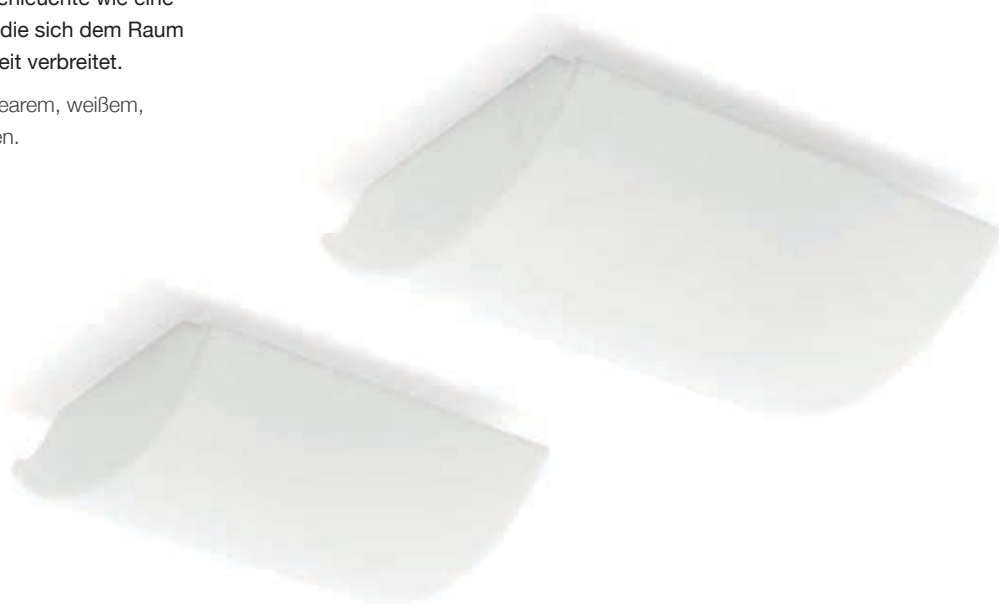

Wet

OUT

Available as a wall light and a ceiling light, a small light-filled embrace, as if wishing to protect and convey serenity.

Materials: translucent white linear polyethylene casing for diffused lighting.

Eine Wandleuchte und Deckenleuchte wie eine kleine Umarmung aus Licht, die sich dem Raum entgegenstreckt und Heiterkeit verbreitet.

Material: Leuchtkörper aus linearem, weißem, durchscheinendem Polyethylen.

71615 translucent
durchscheinend
 1 x E27 30 W
220-240V
 1 x E27 20 W
220-240V
LED Bulbs available

71616 translucent
durchscheinend
 2 x E27 46 W
220-240V
 2 x E27 20 W
220-240V
LED Bulbs available