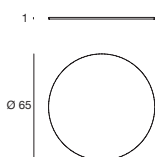

Closing glass element as furnishing accessory
Glasabdeckung für Einrichtungsgegenstand

15052 - 15053

14042