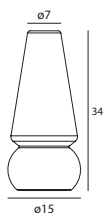

15000 translucent
durchscheinend
1 W LED
220-240V RGB - A