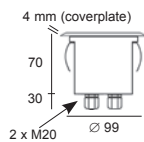

on the bottom