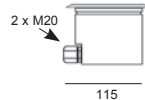

on the side

• Description

EN Support for spots, recessed in the ground for indoor and outdoor. Extremely robust construction, this spot is to be use with our range «Tex». This quality luminary is manufactured by machining process. The body is in anodized aluminum and the cover plate in stainless steel 316L with 4mm thickness. Installed by itself or in groups, this is an attractive solution for many applications

FR Support pour spots, à encastrer dans le sol à l'intérieur et à l'extérieur. Construction extrêmement robuste, cette base est à utiliser avec notre gamme «Tex». Ce luminaire de qualité est fabriqué par procédé d'usinage, le corps en aluminium anodisé et la plaque de recouvrement en inox brossé 316L avec 4mm d'épaisseur. Installé seul ou en groupe, c'est une solution intéressante pour de nombreuses installations