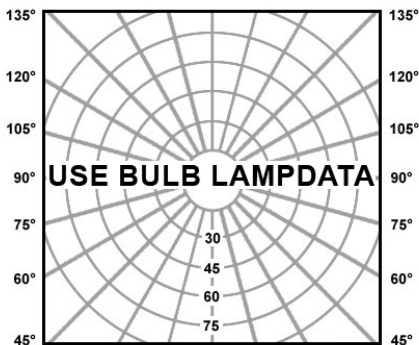

BEL Lighting 241_GU.04

The luminaire is compatible with bulbs of the energy classes:

A++
A+
A
B
C
D
E

874/2012