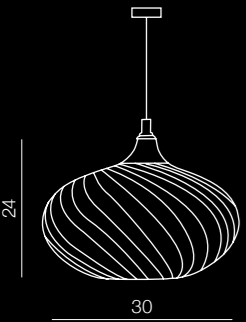

Cindy

94

Cindy

MD5175B
E27 1x 60W
smoke/glass
chrome/metal