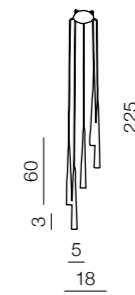

Stylo 5 MULTICOLOR

- 1 MD 1220A-5BK (black)
- 2 MD 1220A-5WH (white)
- 3 MD 1220A-5CH (chrome)

G9 5x 40W
metal/glass