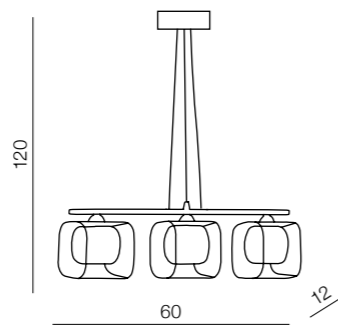

Happy 3

2192-3P
G9 3x40W
metal/chrome/glass
clear/glass white