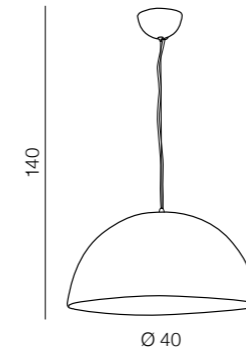

Modena 40

- 1 FB6838-40 CH (chrome)
 - 2 FB6838-40 WH/GO (white/gold)
- 1x E27 MAX 60W
metal

Modena 50

- 1 FB6838-50 CH (chrome)
 - 2 FB6838-50 WH/GO (white/gold)
- 1x E27 MAX 60W
metal

Modena 18

- FB6838-18 BK/GO (black/gold)
- 1x E27 MAX 60W
metal