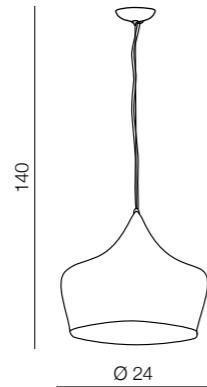

1x E27 Max 60W
aluminium

Orient

210

1 BLACK/GOLD

2 WHITE/GOLD

Orient

- 1 LP6008 WH/GO (white/gold)
- 2 LP6008 BK/GO (black/gold)

1x E27 MAX 60W
aluminium