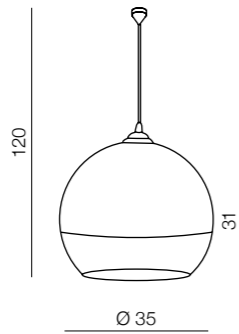

Silver Ball 35

LP5034-L
E27 1x 60W
metal/chrome/glass