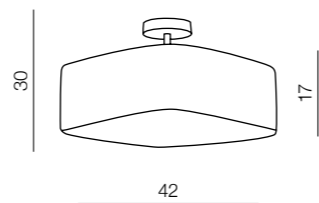

Sugar 42 top

MX6625M
E27 4x 60W
acryl/chrome/clear