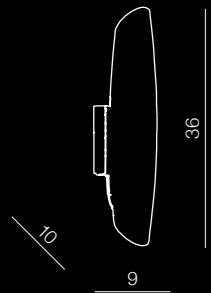

Ariel

90

Ariel

MB351-1

E14 1x 40W

nickel/chrome/glass/metal