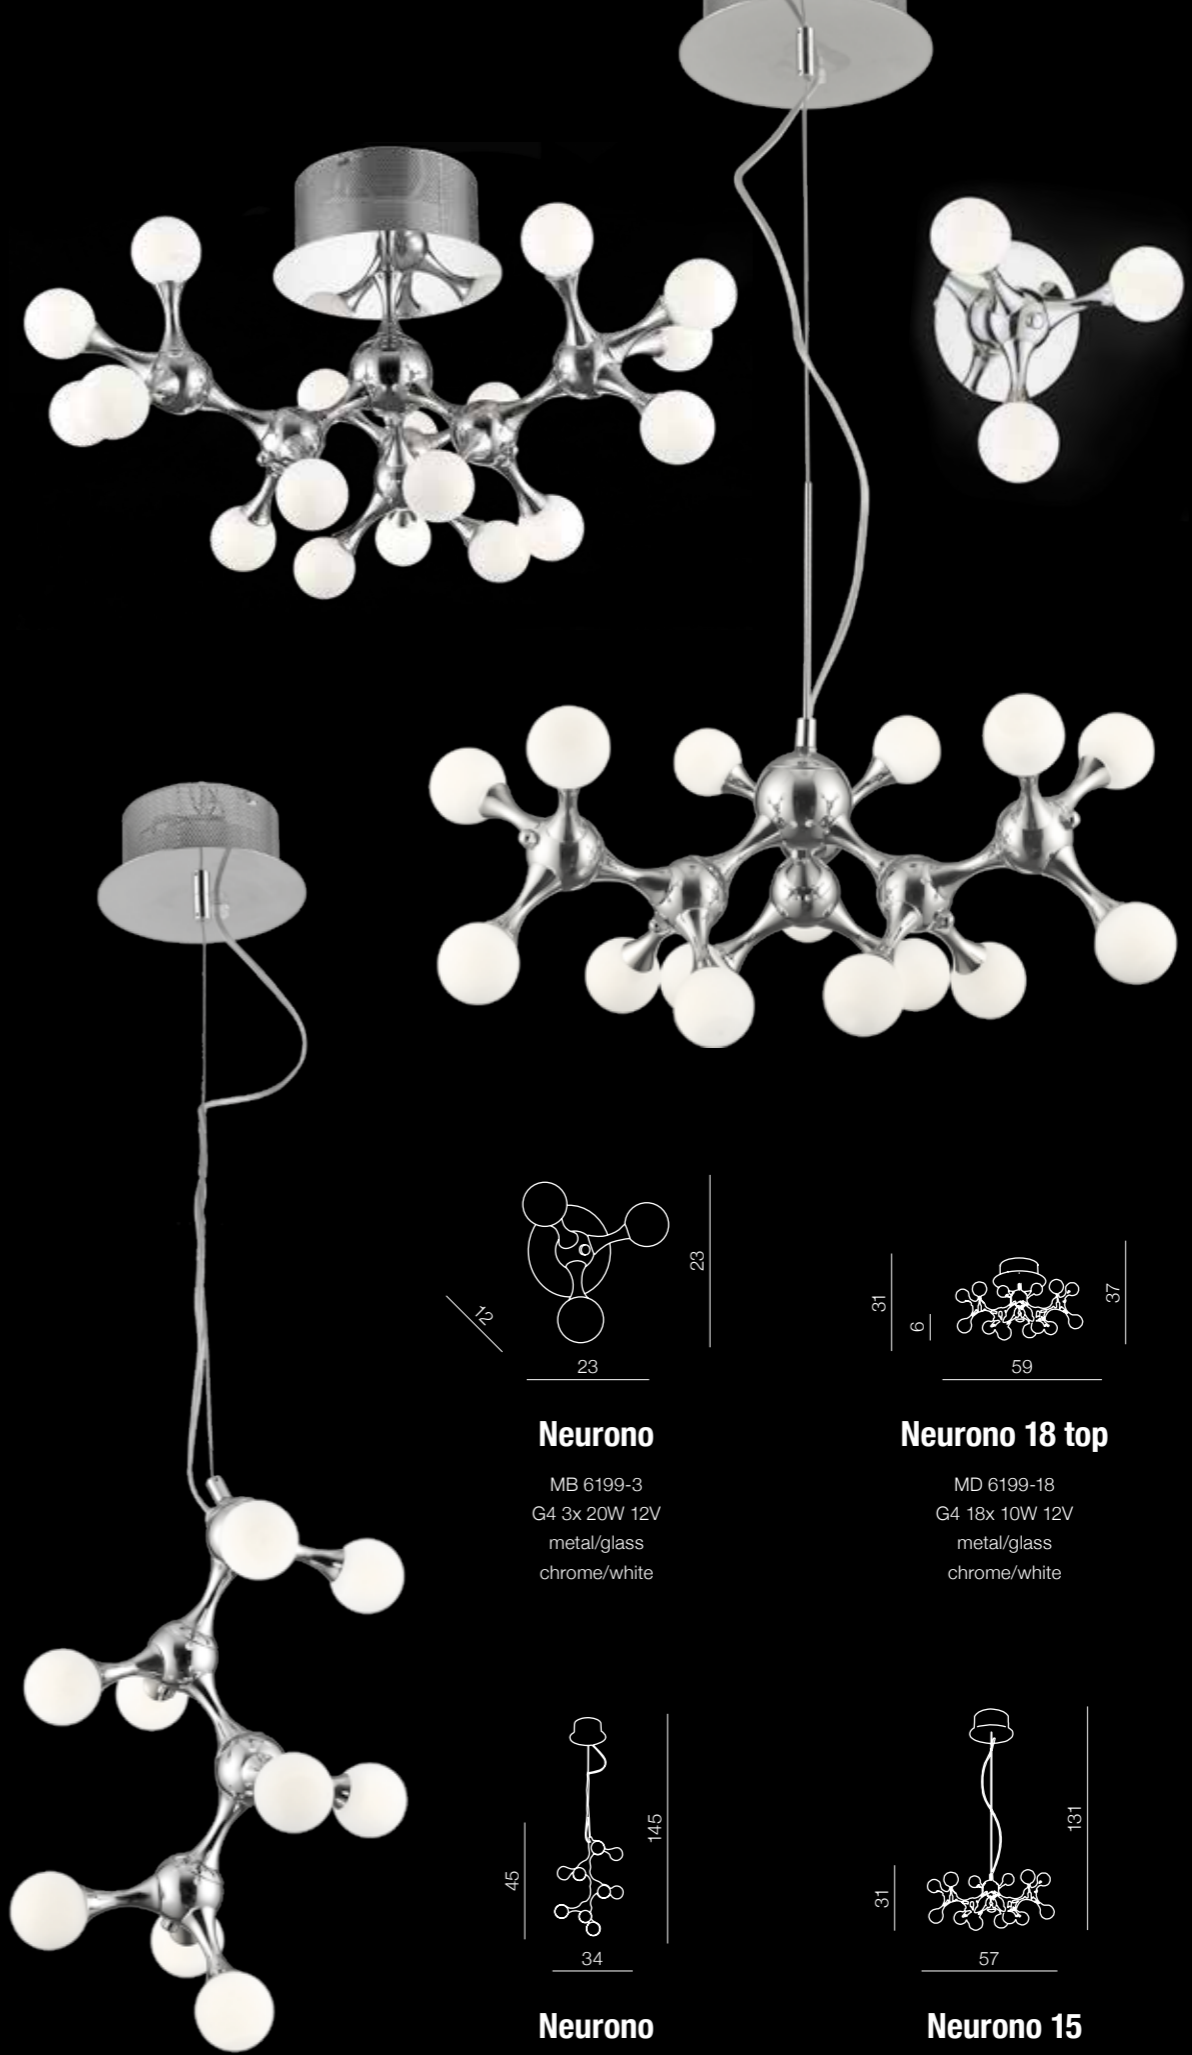

MD6008/500
E27 3x 60W
acrylic
metal/chrome

Sweet 40

MD6008/400
E27 3x 60W
acrylic
metal/chrome

Sweet 30

MD6008/300
E27 1x 100W
acrylic
metal/chrome

Sweet 25

MD6008/250
E27 1x 60W
acrylic
metal/chrome

Sugar 52