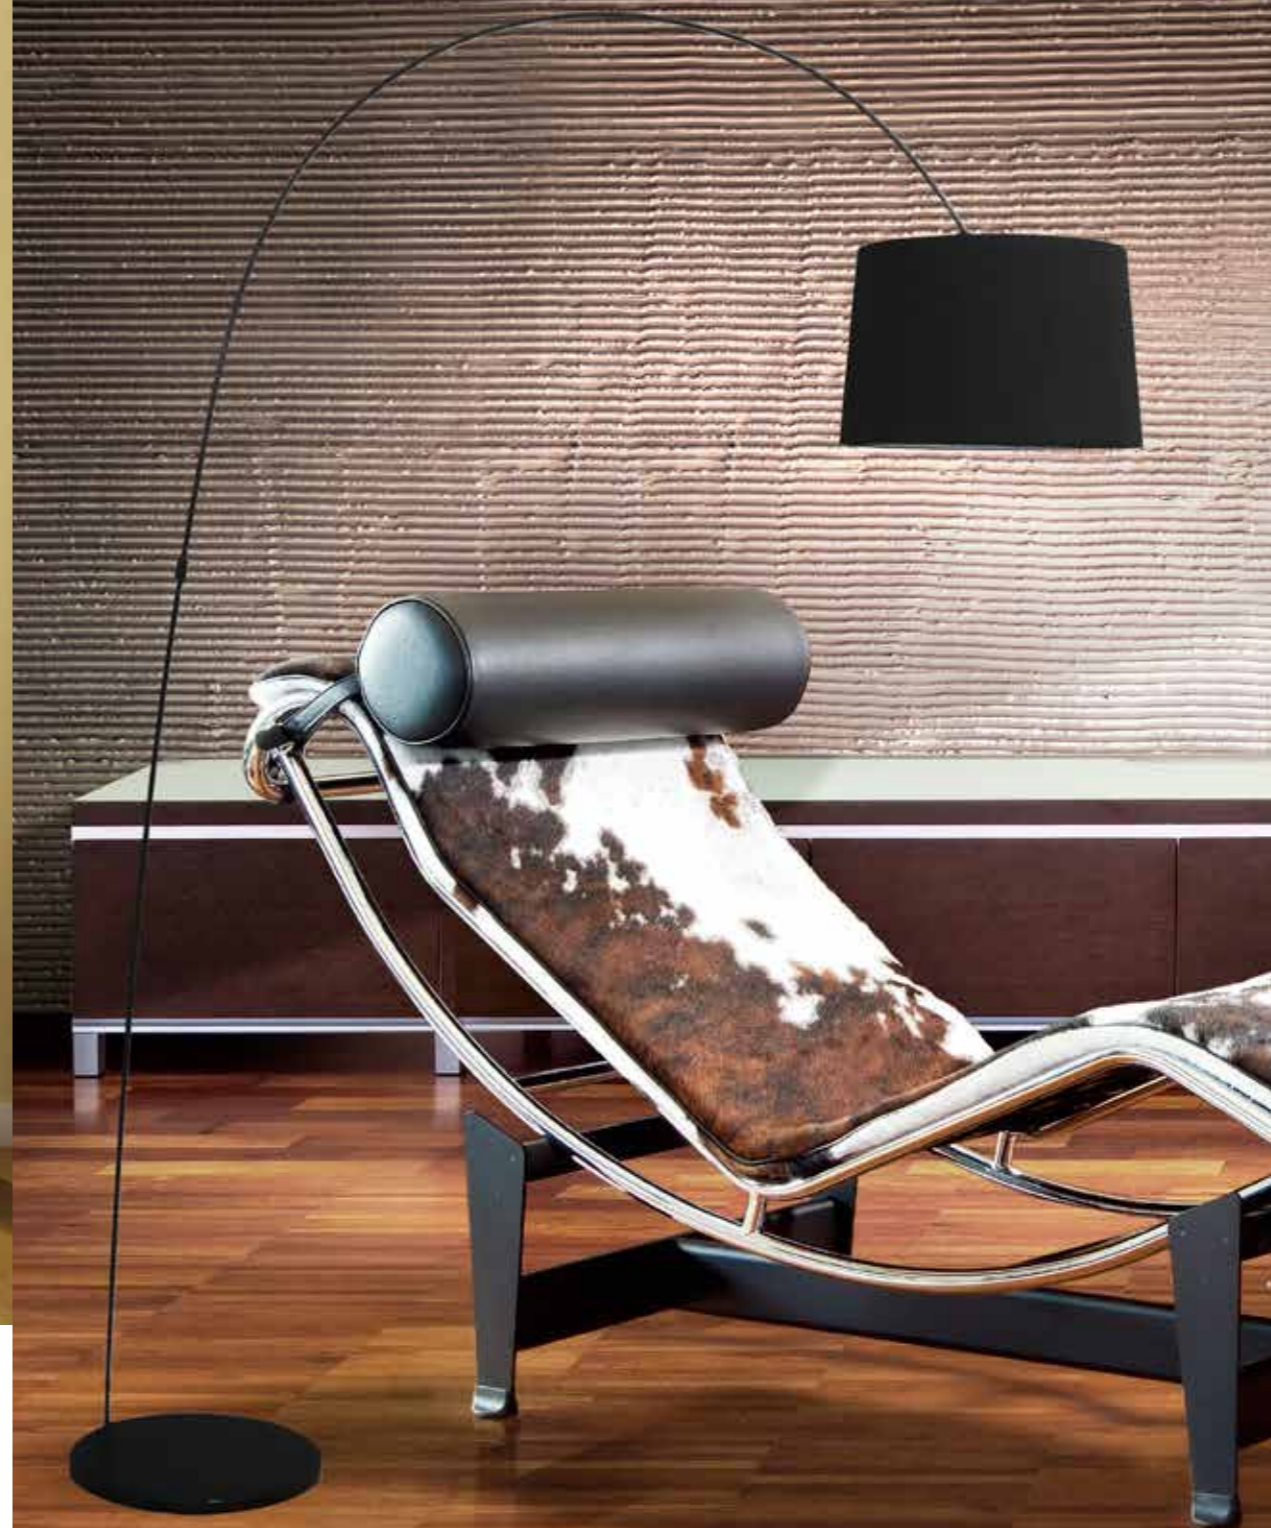

Ariana

169

Ariana

TS 070720F-BK
E27 1x 60W
metal/fabric
black