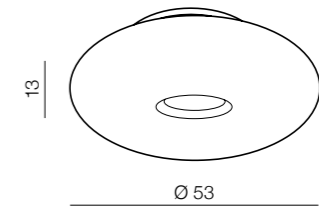

Optimus

239 new

IP44

Optimus 33 ROUND

5530S
2x E27 40W
metal/ glass

Optimus 43 ROUND

5530M
3x E27 40W
metal/ glass

Optimus 53 ROUND