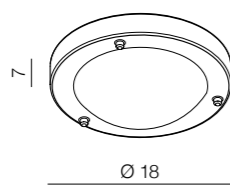

Tito **255**

Umbra

new 238

IP44

Umbra 18 ROUND

4401S
1x G9 40W
metal/ glass

Umbra 31 ROUND

4401M
1x E27 60W
metal/ glass