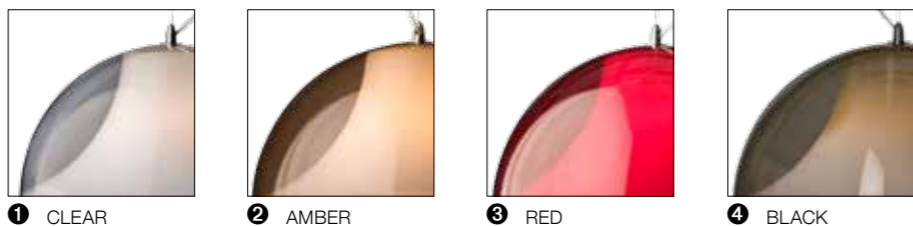

G9 8x 40W
metal/glass

Fantasia

128

Fantasia

- 1 LP9002 CL (clear)
- 2 LP9002 AM (amber)
- 3 LP9002 RD (red)
- 4 LP9002 BK (black)

1x E27 60W
metal/plastic

Mirage

129