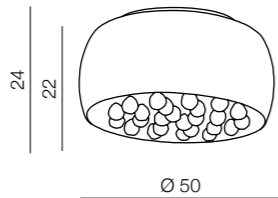

Caldo 50 top

LP/LC 2436-6PX
6x G9 40W
metal/chrome/glass