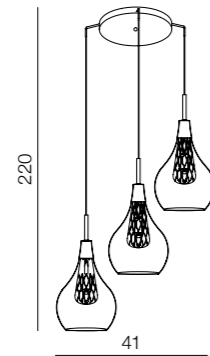

Crimps 54

Comet 55

Diablo 56

Elektra 1

MD15002028-1A (chrome)
1x G9 Max 40W
glass/aluminium

Elektra 3

MD15002028-3A (chrome)
3x G9 Max 40W
glass/aluminium

Elektra 3 line