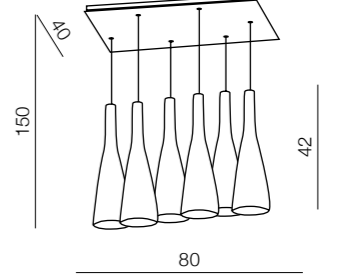

80

Sunset 6

MD1030-6A
E14 6x 40W
glass/metal
purple/chrome