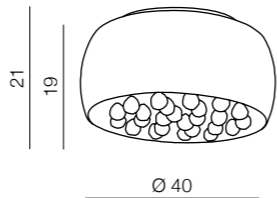

Caldo 40 top

LP/LC 2436-5PX
6x G9 40W
metal/chrome/glass