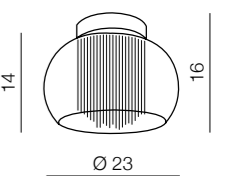

Rego wall

3957-1X
1x G9 40W
metal/chrome/aluminum/glass