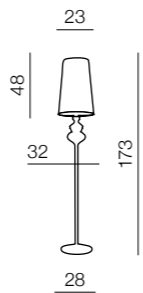

Baroco

- 1 AL 7121-1 SL (silver*)
- 2 AL 7121-1 BK (black**)

E27 1x15W ESB
metal/artificial material*
metal/fabric**