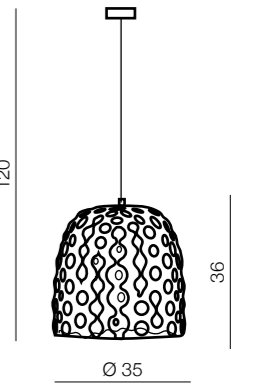

Cindy

94

Cindy

MD5175B
E27 1x 60W
smoke/glass
chrome/metal

Bob

95

Bob

MD5152 SM
E27 1x 60W
glass/smoke/metal