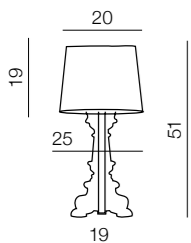

Bella

1. 1 MA 075S (black)
   - 2 MA 075S (clear)
2. E14 1x 40W
   acryl/metal