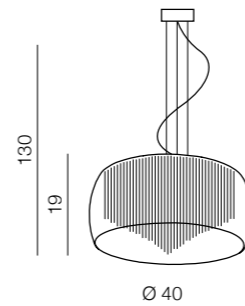

Caldo wall

2436-1W
1x G9 40W
metal/chrome/glass

Rego

121

Rego 50 pendant

LC/LP 3957-8PX
6x G9 40W
metal/chrome/aluminum/glass

Rego 40 pendant

LC/LP 3957-5PX
5x G9 40W
metal/chrome/aluminum/glass