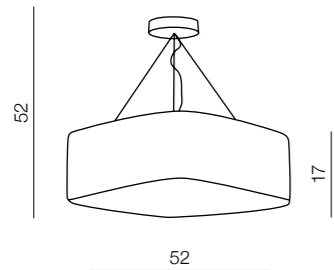

MD6008/500
E27 3x 60W
acrylic
metal/chrome

Sweet 40

MD6008/400
E27 3x 60W
acrylic
metal/chrome

Sweet 30

MD6008/300
E27 1x 100W
acrylic
metal/chrome

Sweet 25

MD6008/250
E27 1x 60W
acrylic
metal/chrome

Sugar 52