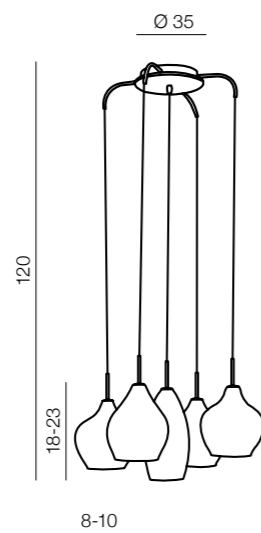

Happy 1

2192-1X
G9 1x40W
metal/chrome/glass
clear/glass white

Happy 4 top

2192-4XA
G9 4x40W
metal/chrome/glass
clear/glass white

Happy 3

2192-3P
G9 3x40W
metal/chrome/glass
clear/glass white

Happy 4

2192-4P
G9 4x40W
metal/chrome/glass
clear/glass white