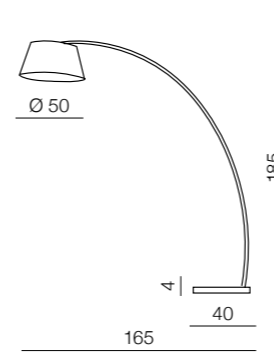

Olav

- 1 FL-10059 WH (white)
- 2 FL-10059 BK (black)

1x E27 60W
metal/fabric