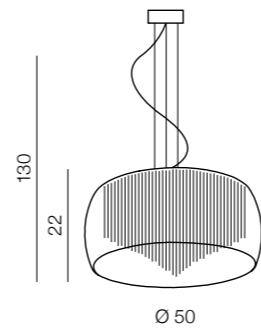

Rego

121

Rego 50 pendant

LC/LP 3957-8PX
6x G9 40W
metal/chrome/aluminum/glass