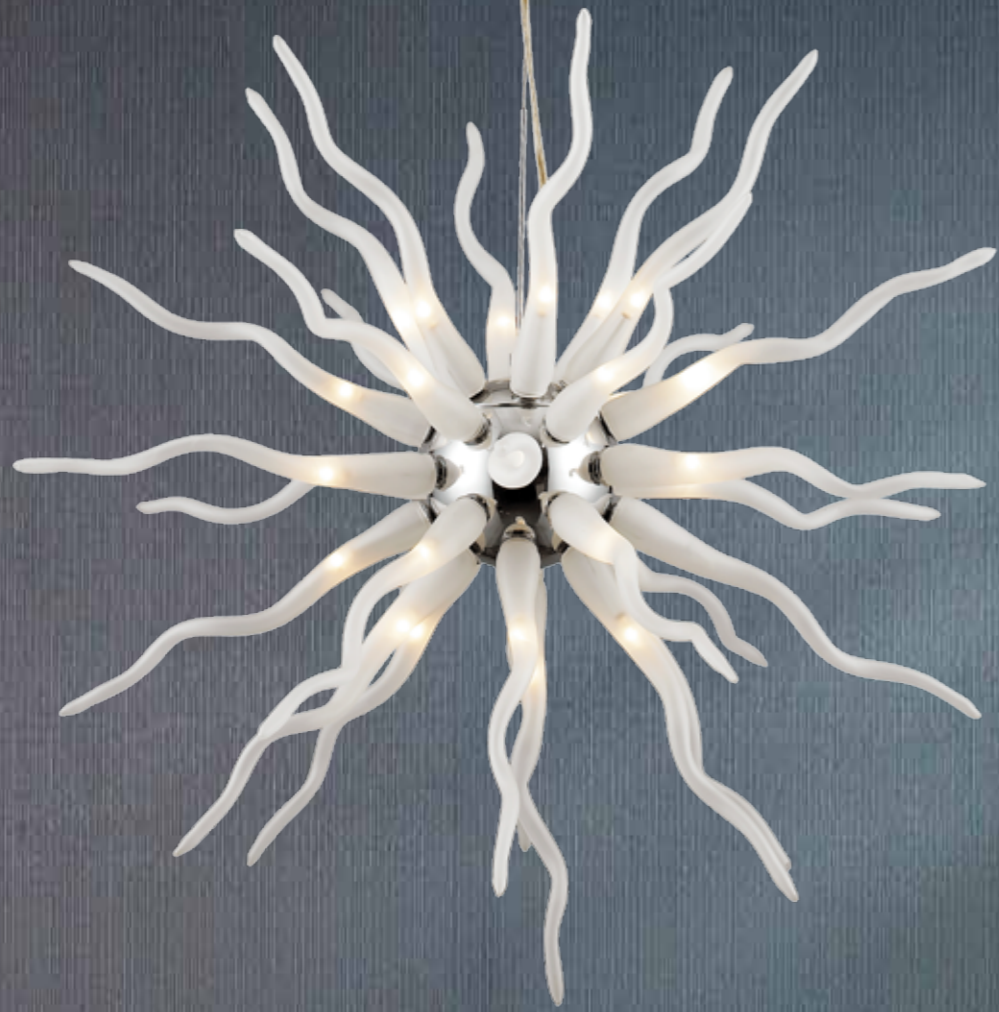

Princessa 5

2286-5P
5x E14 40W
metal/chrome/fabric

Princessa wall

2286-1W
1x E14 40W
metal/chrome/fabric

Octopus

41

Octopus

MP 6170-31
G4 31x10W 12V
metal/glass
chrome/white