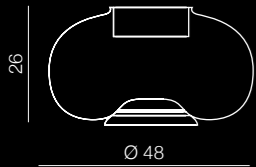

Optima C

AX6014-5B
E27 5x 40W
metal/glass
chrome/white

Optima

AD6014-5B
E27 5x 40W
metal/glass
chrome/white

Optima 2

AD6014-3B
E27 3x 40W
metal/glass
chrome/white

Flora

78