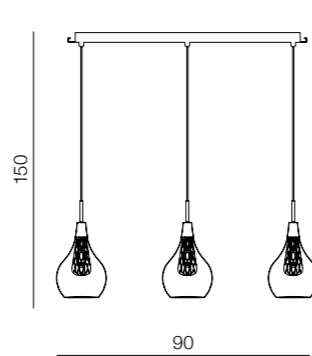

Crimps 54

Comet 55

Diablo 56

Elektra 1

MD15002028-1A (chrome)
1x G9 Max 40W
glass/aluminium

Elektra 3

MD15002028-3A (chrome)
3x G9 Max 40W
glass/aluminium

Elektra 3 line