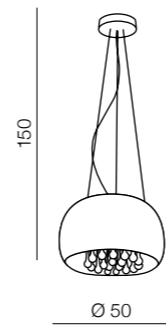

Burn

115

Burn 2

LP/LC5204-M
G9 6x 40W
metal/glass/crystal
chrome/chrome/clear