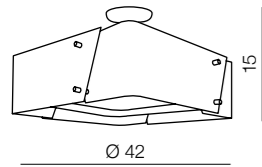

Square

88

Square 42

LC2421-S
E27 4x 60W
metal/chrome/glass

Square 52

LP2421-M
E27 4x 60W
metal/chrome/glass

LOTUS

89

Lotus

- 1 MB 62-1Y (yellow)
- 2 MB 62-1R (red)
- 3 MB 62-1W (white)

E14 1x 40W
metal/glass
satin/nickel/white