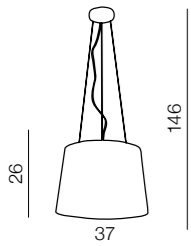

Bella II

- 1 V 075 (black)
- 2 V 075 (clear)

E27 1x 60W
acryl/metal