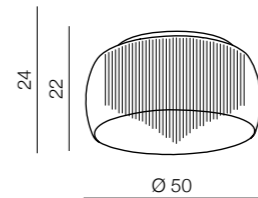

Rego 40 pendant

Rego 50 top

LC/LP 3957-8PX
6x G9 40W
metal/chrome/aluminum/glass