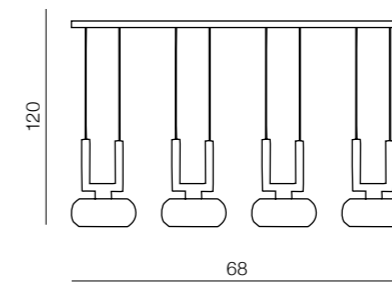

Rubic 4 A

1798-4PB
G9 4x40W
metal/chrome/acryl

1798-1P
G9 1x40W
metal/chrome/acryl