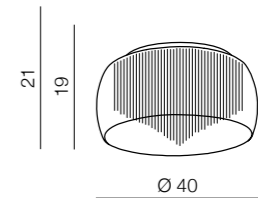

Rego 40 top

LC/LP 3957-5PX
5x G9 40W
metal/chrome/aluminum/glass