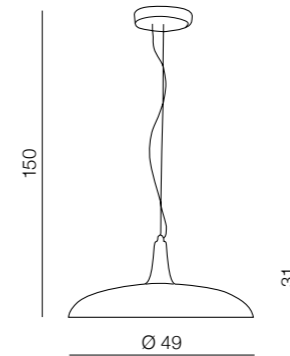

Perugia

1. 1 FLPE50 WH (white)
   - 2 FLPE50 BK (black)
2. 1x E27 MAX 60W
   metal/wood