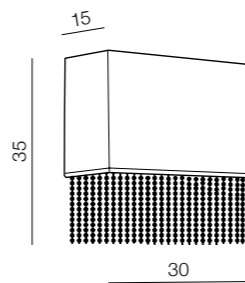

2 BLACK

185 new

Glamour pendant

- 1 101163 SP5 Black (black)
- 2 099101 SP White (white)

5x E14 Max 40W
metal/ crystal/ fabric

Glamour wall

- 1 113715 AP2 Black (black)
- 2 115696 AP2 White (white)

2x E14 Max 40W
metal/ crystal/ fabric