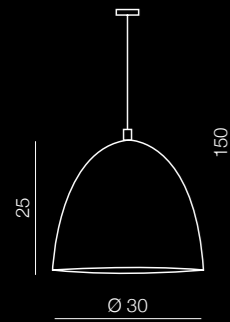

Nelly

214

Nelly

CPL-13014
1x E27 60W
concrete/metal