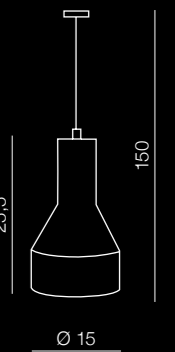

Ø 36

Alexis

FB6848 BK/GO (black/gold)

1x E27 MAX 60W
aluminium

Karina 4

CPL-13007
4x E27 40W
concrete/metal

Karina 1

CPL-13008
1x E27 40W
concrete/metal