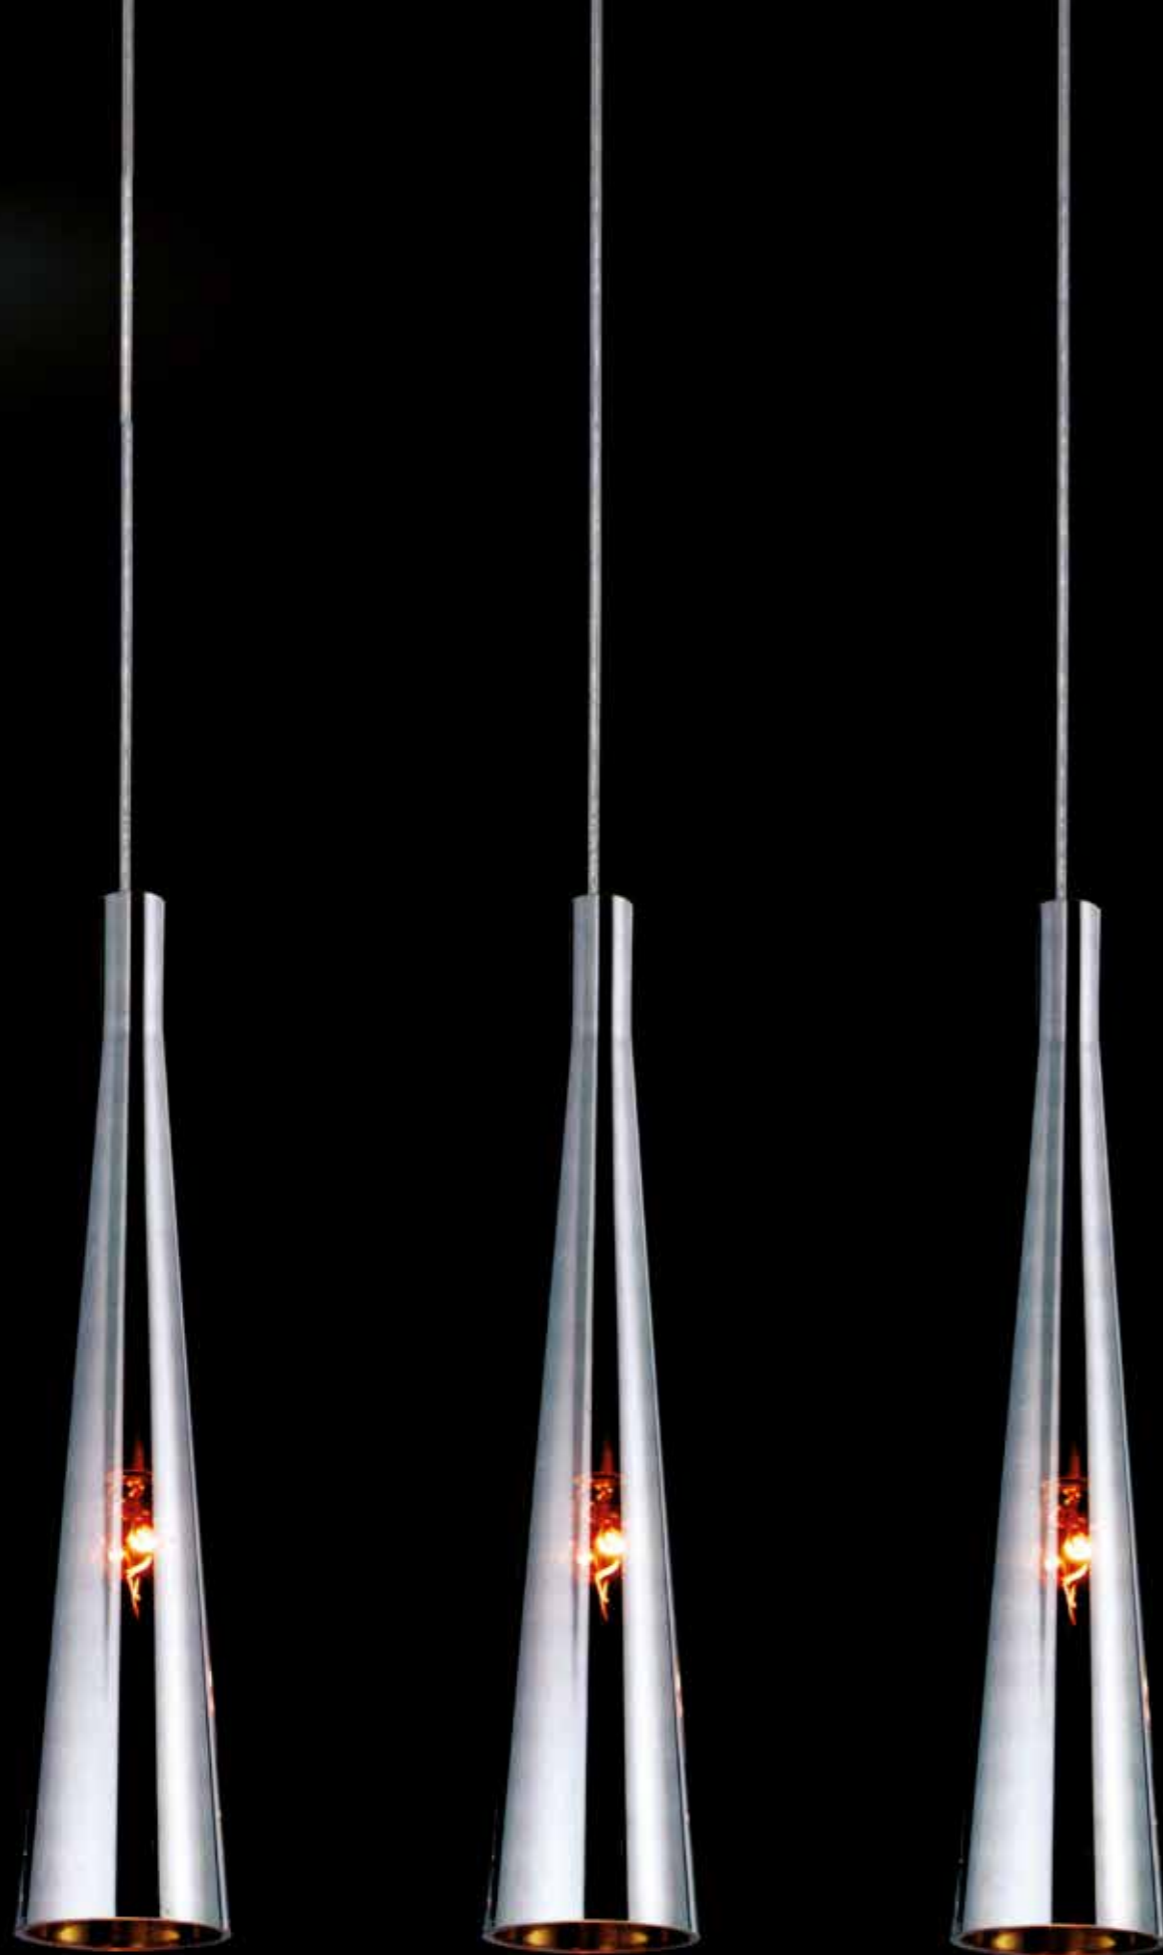

Chemical

72

Chemical

AD6036-1
E14 1x 40W
metal/glass
chrome/chrome