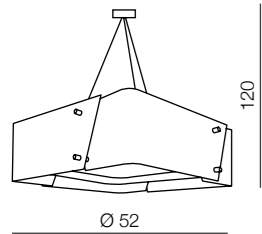

Square 42

LC2421-S
E27 4x 60W
metal/chrome/glass

Square 52

LP2421-M
E27 4x 60W
metal/chrome/glass