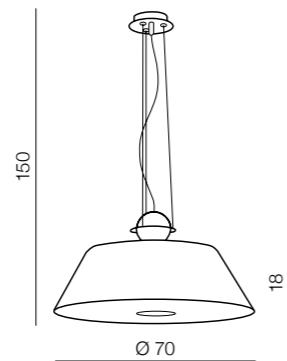

Modena 40

- FB6838-40 BK/GO (black/gold)
- 1x E27 MAX 60W
metal

Modena 50

- FB6838-50 BK/GO (black/gold)
- 1x E27 MAX 60W
metal

1 WHITE/CHROME

2 BLACK/CHROME

Lidia XXL

MD2178-XXL
5x E27 Max 60W
acryl/ metal
white/chrome