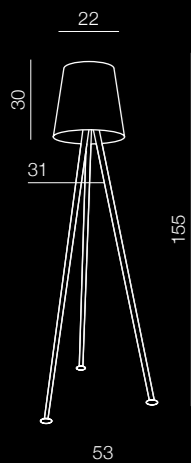

Triangle

170