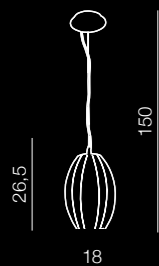

Elba

130

Elba

V 1122M
E27 1x 60W
metal/acryl/glass
chrome/brown/white

Elba

MB 1122M
G9 1x 20W
metal/acryl/glass

Elba

MA1122M
E27 1x 40W
metal/acryl/glass
brown/white

Capello

131

Capello

LP6004 (black)
E27 1x 60W
aluminium/metalbase
black/gold