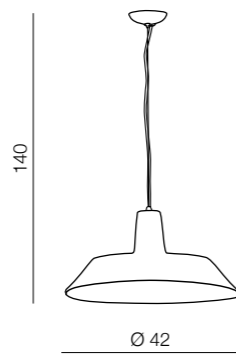

Alexis

FB6848 BK/GO (black/gold)

1x E27 MAX 60W
aluminium