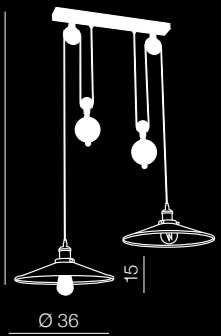

Sweden 2

201

Sweden 2

FB7024 (black)
2x E27 MAX 60W
metal