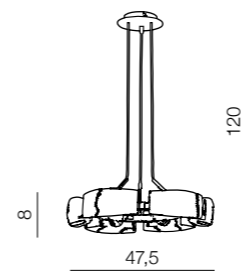

Fiona 6

MD 1029-6
G9 6x 40W
metal/glass
chrome/white