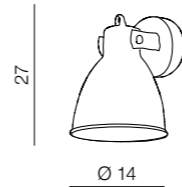

Tessio Wall

2653-1X (white)
1x E14 40W
metal/leather