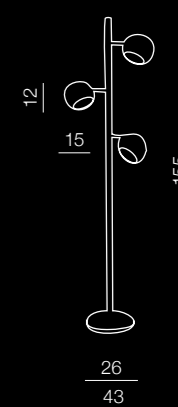

Trinton

171

Trinton

TS 061120F
E14 3x 40W
metal
chrome