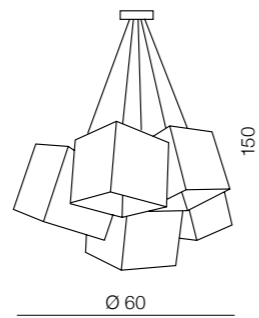

Tora

196

1 WHITE

2 BLACK

Tora

- 1 PL-11093 WH (white)
- 2 PL-11093 BK (black)

5x E27 40W
metal/fabric

Finn

197

1 WHITE

2 BLACK

Finn

- 1 FL-12025 WH (white)
- 2 FL-12025 BK (black)

1x E27 60W
metal/fabric