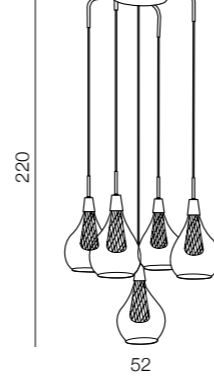

Elektra 5

MD15002028-3LN (chrome)
5x G9 Max 40W
glass/aluminium