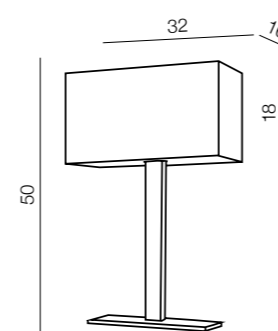

Martens Table

- 1 MT2251-S (white/chrome)
- 2 MT2251-S (black/chrome)

E27 1x 60W
metal/ fabric