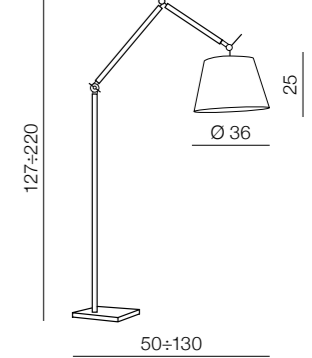

Zyta 2 S

MD2300-2S-WH
2x E27 Max 60W
fabric/ metal
white/black/chrome

Zyta M

MD2300-M-WH
1x E27 Max 60W
fabric/ metal
white/black/chrome

Zyta S Table

MT2300-S-WH
1x E27 Max 60W
fabric/ metal
white/black/chrome