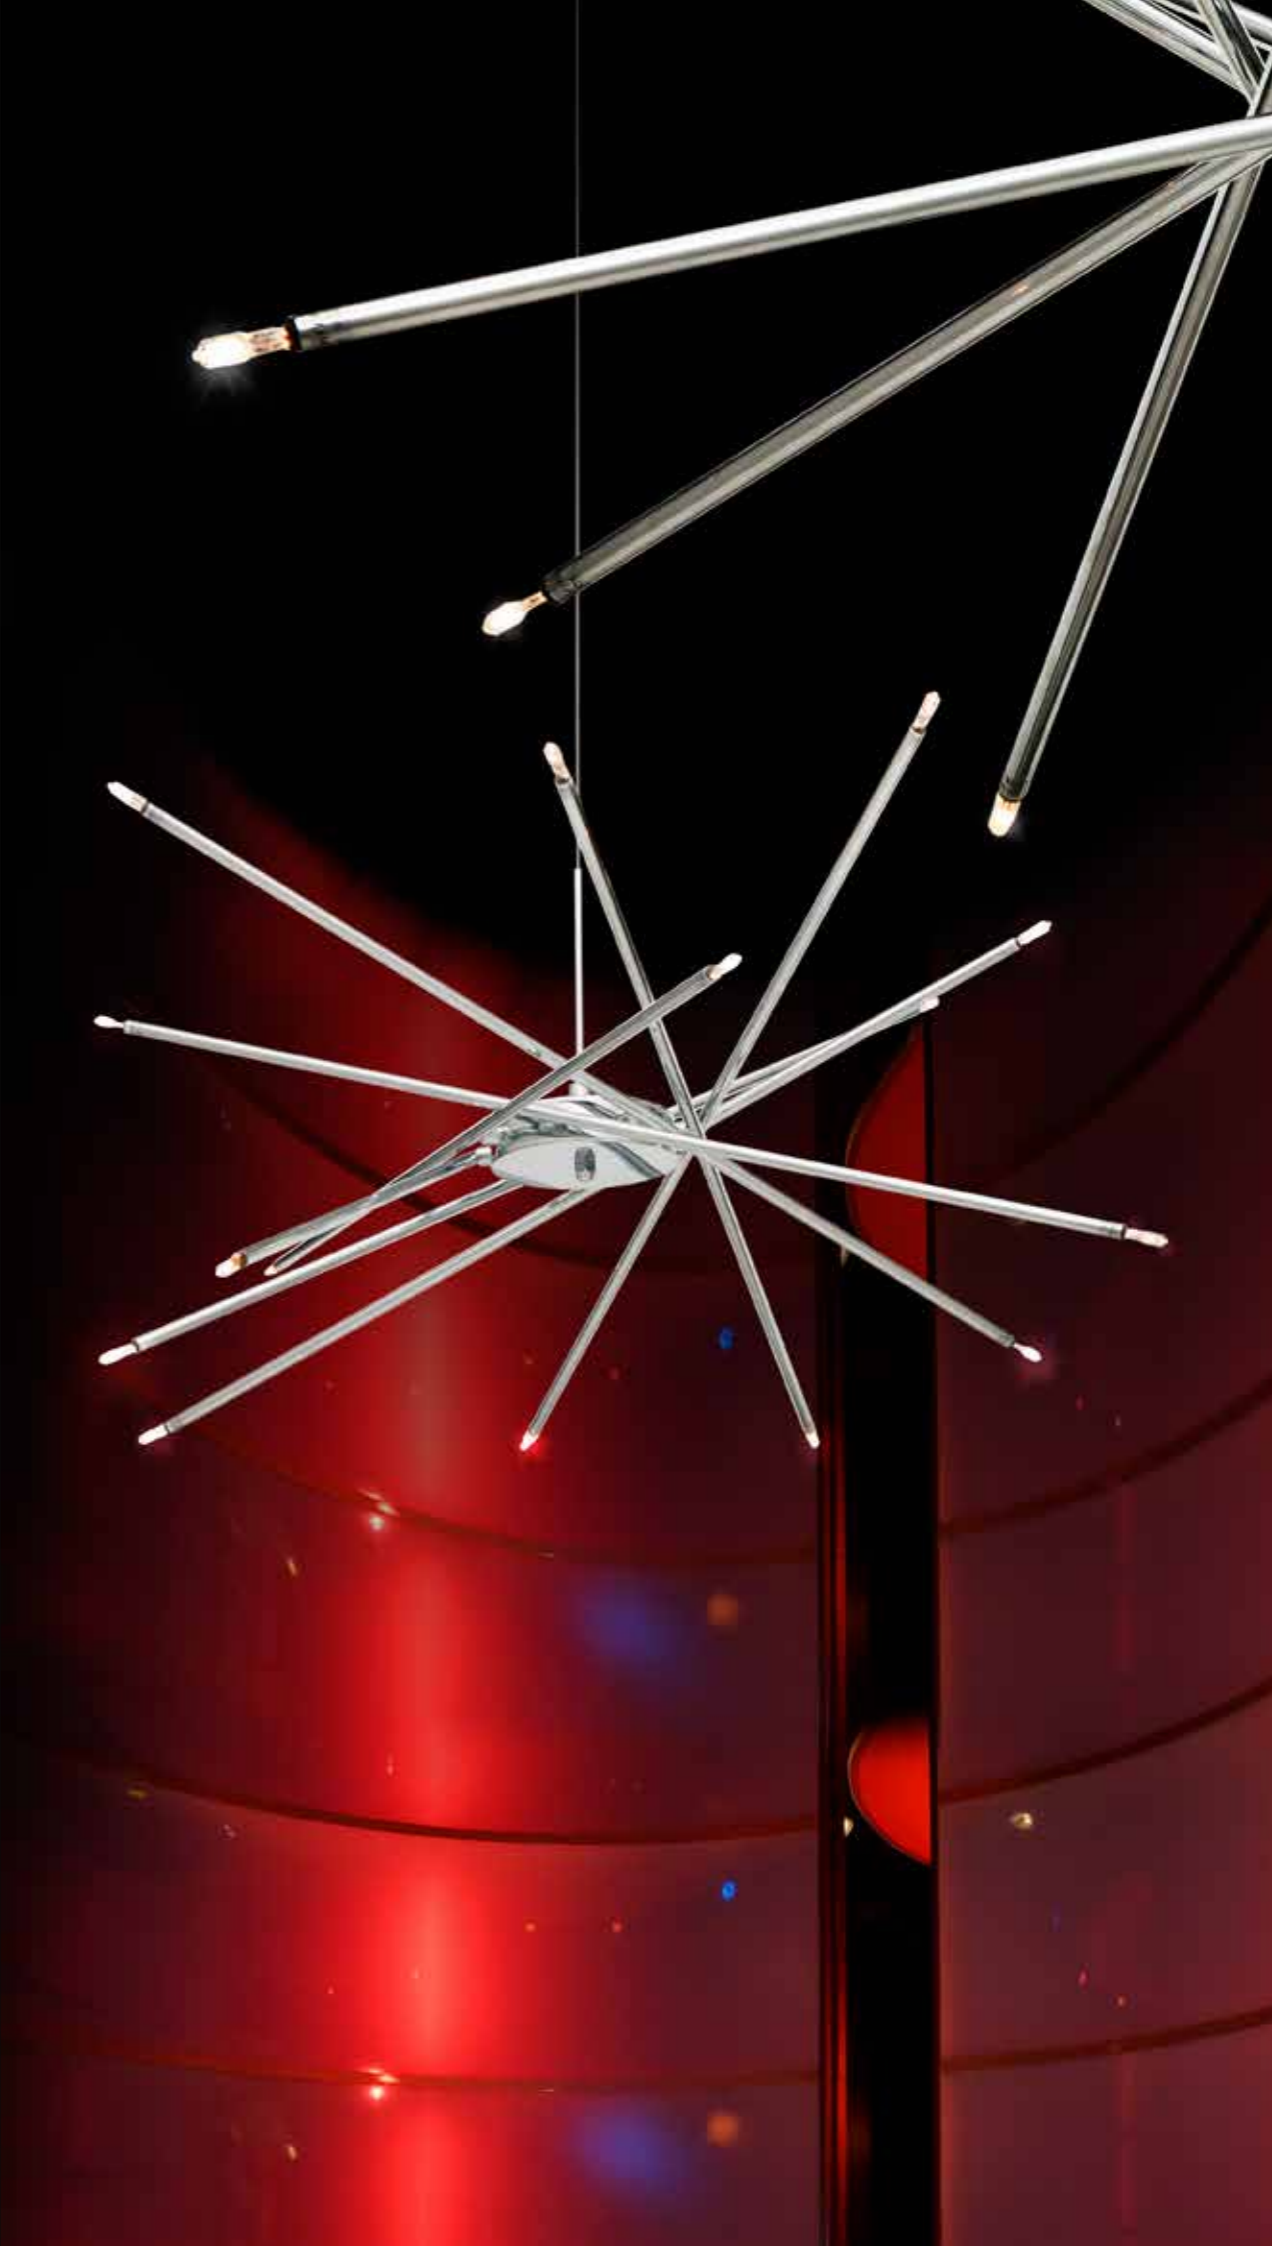

45

Spider 2

MP 127-16
G4 16x 10W 12V
metal
chrome

Spider

MB 127-18
G4 18x 10W 12V
metal
chrome

1 CHROME

2 WHITE

3 BLACK