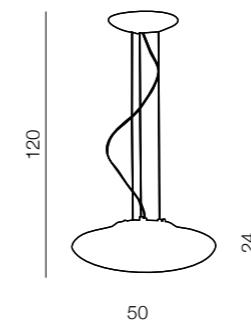

Astro

93

Astro

MD 72-1L
E14 3x 40W
metal/glass
satin nickel/white-dark violet