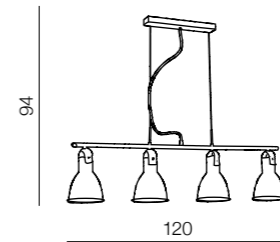

Glamour round

- 1 101163R SP5 Black (black)
- 2 099101R SP White (white)

5x E14 Max 40W
metal/ crystal/ fabric

Tessio Wall

2653-1X (white)
1x E14 40W
metal/leather

Tessio 4

2653-4P (white)
4x E14 40W
metal/leather