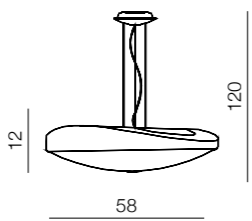

Jack

MD5171L
E27 1x 60W
glass/chrome/metal

Jack

97

1 CHROME

2 WHITE

Campana 58

- 1 MD5649L (chrome)
- 2 MD5649L (white)