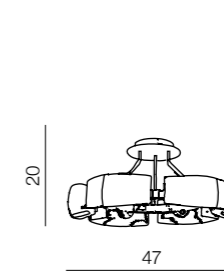

Fiona top

MC1029-6
G9 6x 40W
metal/glass
chrome/white