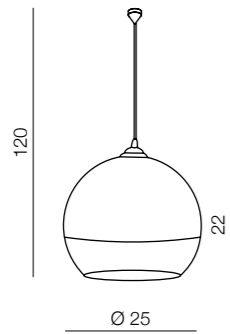

4x E27 60W
metal/aluminium

Silver ball

112

SILVER BALL
4, 18, 25

SILVER BALL
35, 40

Silver Ball 18

LP5034-S
E27 1x 60W
metal/chrome/glass

Silver Ball 25