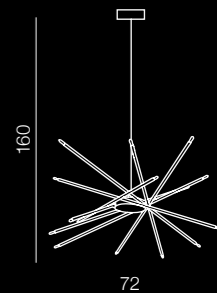

Liane

44

Liane

MB 6219-2B
G4 2x 20W 12V
metal
chrome

Liane

MF 6219-6
G4 6x 20W 12V
metal
chrome

Liane

MT 6219-3
G4 3x 20W 12V
metal
chrome

Spider

45

Spider 2

MP 127-16
G4 16x 10W 12V
metal
chrome

Spider

MB 127-18
G4 18x 10W 12V
metal
chrome