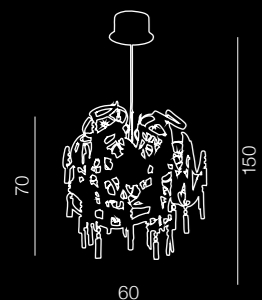

E27 1x Max 100W
metal/resin

Deco

53

Deco 1 Top

1924-PB
E27 1x 60W
metal/chrome/glass

Crimps

54

Crimps