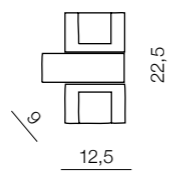

Box 2

MB8515-2
G4 2x 20W 12V
metal/glass
chrome/clear