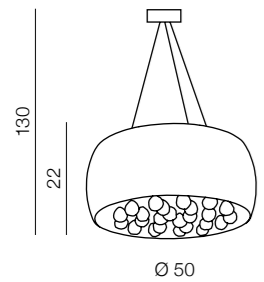

Pires 60 top

LC5123-4
E27 4x 60W
metal/glass
chrome/white

Pires 70 top

LC5123-5
E27 5x 60W
metal/glass
chrome/white

Noble

AD 8052-17
G4 10x 20W 12V
metal/glass
chrome/white

Caldo

120