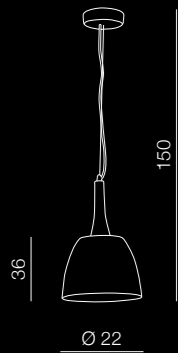

1x E27 60W
metal/fabric

Prato

198

1 WHITE

2 BLACK

Prato

- 1 FLPR20WH (white)
 - 2 FLPR20BK (black)
- 1x E27 MAX 60W
metal/wood

Perugia