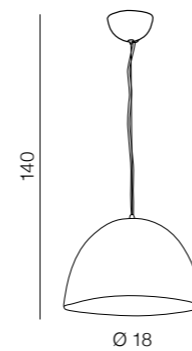

Modena 18

1. FB6838-18 BK/GO (black/gold)
2. 1x E27 MAX 60W
   metal