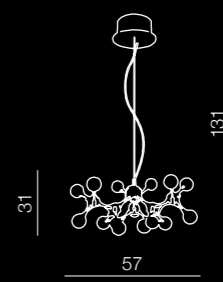

Neurono 15

MP 6199-15
G4 15x 20W 12V
metal/glass
chrome/white