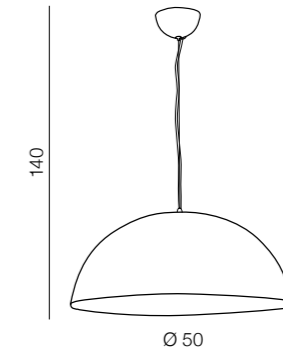

Modena 50

1. FB6838-50 BK/GO (black/gold)
2. 1x E27 MAX 60W
   metal