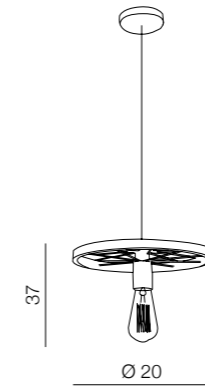

Kent

H489 SN (satin nickel)
1x E27 60W
metal

Tobruk pendant

5151L CO (colour concrete)
1x GU10 Max 25W
metal/glass

Tobruk wall

P515 CO (colour concrete)
1x GU10 Max 25W
metal/glass

Ranch wall

MB71192-1 BK (black)
E27 60W
metal