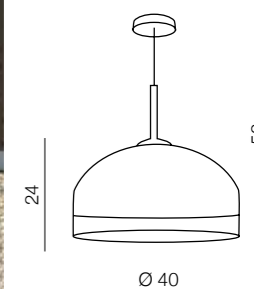

Ben

73

Ben

MD5126 CH
E27 1x 60W
metal/glass/chrome