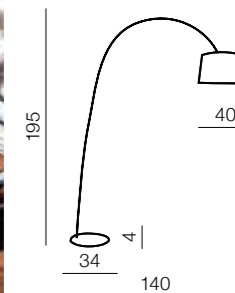

Ariana

169

Ariana

TS 070720F-BK
E27 1x 60W
metal/fabric
black