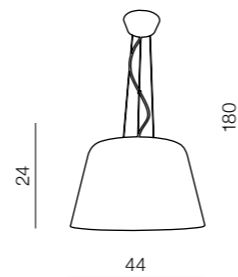

Basco

82

Basco

AD 8019-1L
E27 1x 60W
metal/glass
chrome/chrome