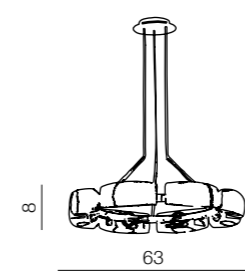

6x E27 60W
glass/metal

Campana 48

- 1 MD5649M (chrome)
- 2 MD5649M (white)

4x E27 60W
glass/metal

Fiona 6

MD 1029-6
G9 6x 40W
metal/glass
chrome/white

Fiona 8

MD 1029-8
G9 8x 40W
metal/glass
chrome/white