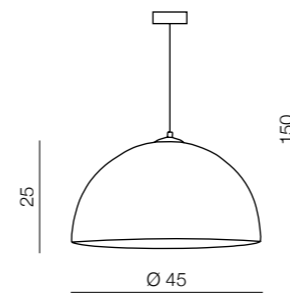

Box 4

MX8515-4
G4 4x 20W 12V
metal/glass
chrome/clear

Jack

MD5171L
E27 1x 60W
glass/chrome/metal