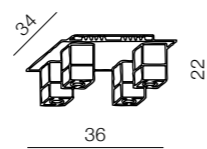

Box 4

MX8515-4
G4 4x 20W 12V
metal/glass
chrome/clear