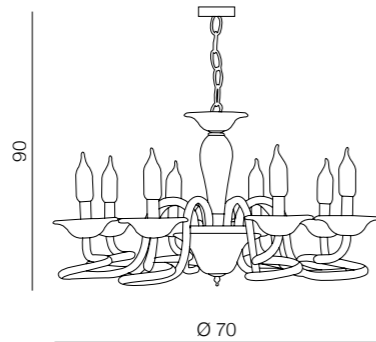

Luvia

2172-6X
6x GU10 Max 40W
metal/chrome/glass

Bolton

38

1 WHITE

2 BLACK

Princessa

39