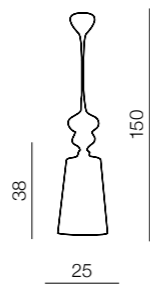

Baroco

- 1 AD 7121-1 SL (silver*)
- 2 AD 7121-1 BK (black**)

E27 1x15W ESB
metal/artificial material*
metal/fabric**