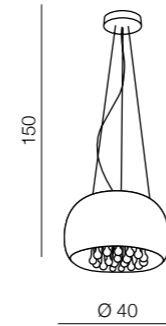

Burn

LP/LC5204-S
G9 5x 40W
metal/glass/crystal
chrome/chrome/clear