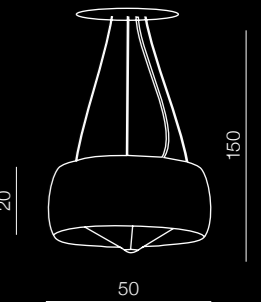

2901-3PB (chrome)

2901-3PB (clear)

Cosmo 2

123

Cosmo 2

- 1 2901-3PB (chrome)
- 2 2901-3PB (black)
- 3 2901-3PB (clear)

E27 3x 60W
metal/glass/clear

Taurus