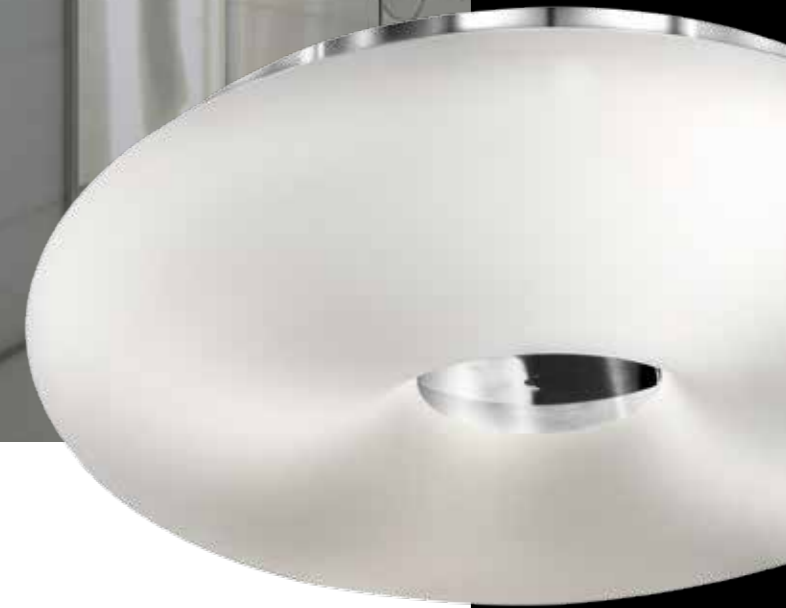

Optimus

239 new

IP44

Optimus 33 ROUND

5530S
2x E27 40W
metal/ glass

Optimus 43 ROUND

5530M
3x E27 40W
metal/ glass

Optimus 53 ROUND