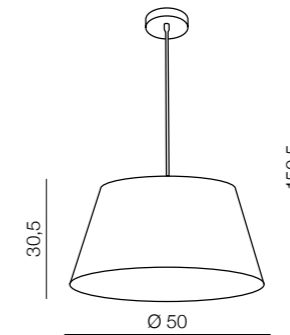

Olav pendant

- 1 PL-15031 WH (white)
- 2 PL-15031 BK (black)

1x E27 MAX 40W
metal/fabric/acryl