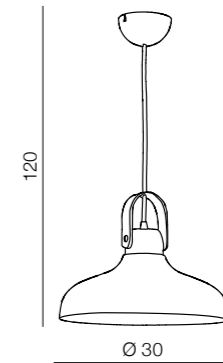

Glamour round

- 1 101163R SP5 Black (black)
- 2 099101R SP White (white)

5x E14 Max 40W
metal/ crystal/ fabric

Tessio Wall

2653-1X (white)
1x E14 40W
metal/leather

Tessio 4

2653-4P (white)
4x E14 40W
metal/leather