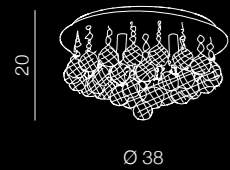

20

Ø 38

Bolla 38

1671-5X (clear crystal)
5x G9 40W
crystal K9

24

Ø 48

Bolla 48

1671-8X (clear crystal)
8x G9 40W
crystal K9