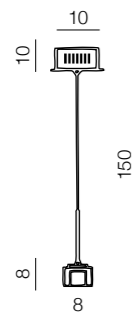

BOX

96

Box 1

MP8516-1
G4 1x 20W 12V
metal/glass
chrome/clear