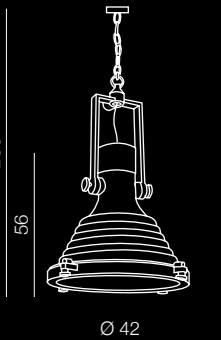

Marina

71

Marina

LP9013-M
1x E27 100W
metal/glass