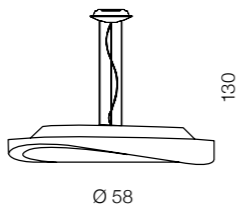

Circulo 58

- 1 MD 5657L (chrome)
- 2 MD 5657L (white)

4x E27 60W
metal/glass

- 1 MX 5657M (chrome)
- 2 MX 5657M (white)

3x E27 60W
metal/glass