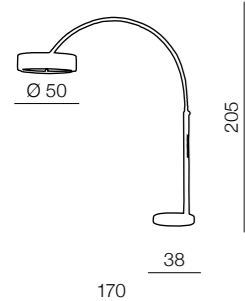

Tosca

167

Tosca

TS010121MM
E27 1x60W
metal/glass/marble
satin nickel/white

Aruba

168

Aruba

TS010121FAB
E27 3x 60W
metal/marble/fabric
chrome/black/black