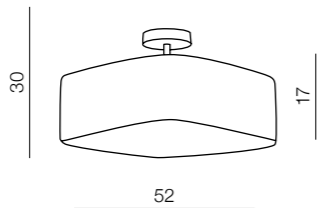

Sugar 52 top

MX6625L
E27 4x 60W
acryl/chrome/clear