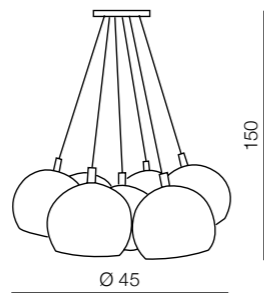

Tessio 30

5178-1P (white)
1x E27 60W
metal/leather

1 BLACK / GOLD

2 CHROME / WHITE

3 COLORFUL

Noa 7

- 1 PL-6084 BK/GO (black/gold)
- 2 PL-6084 CH/WH (chrome/white)
- 3 MD-PO34 (colorful)

7x E14 40W
metal/chrome/aluminum