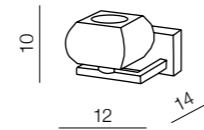

Rubic 1 wall

1798-1W
G9 1x40W
metal/chrome/acryl