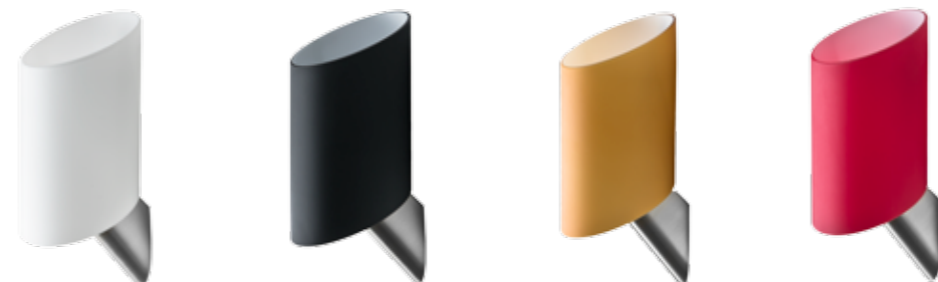

- 1 WHITE
- 2 BLACK
- 3 YELLOW
- 4 RED