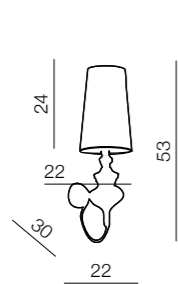

Baroco

- 1 AB 7121-1S SL (silver*)
- 2 AB 7121-1S BK (black**)

E14 1x11W ESB
metal/artificial material*
metal/fabric**