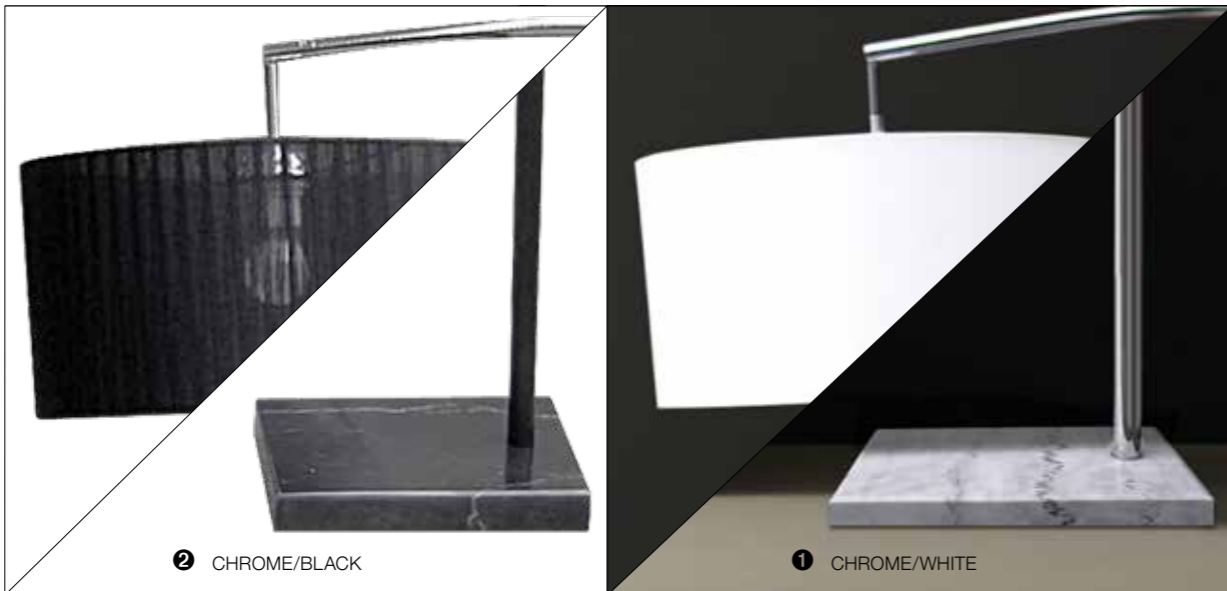

Martens 178

Bianca

158

Bianca

- ❶ TS 061121F-CH
(chrome/white)
 - ❷ TS 061121F
(chrome/black)
- E27 1x60W
metal/marble/fabric

❷ CHROME/BLACK

❶ CHROME/WHITE

Cinema