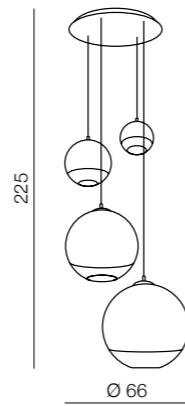

LP5034-M
E27 1x 60W
metal/chrome/glass

Silver Ball 35

LP5034-L
E27 1x 60W
metal/chrome/glass

Silver Ball 40

LP5034-XL
E27 1x 60W
metal/chrome/glass

Silver Ball 4

3873-4P
4x E27 60W
metal/chrome/glass

Bella