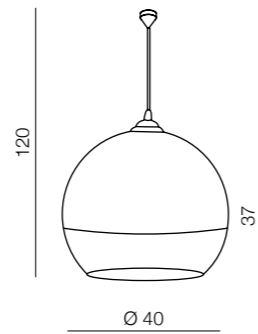

Silver Ball 40

LP5034-XL
E27 1x 60W
metal/chrome/glass