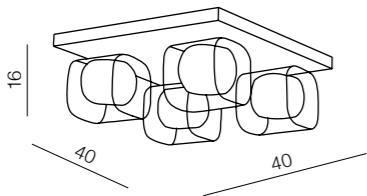

Happy 1

2192-1X
G9 1x40W
metal/chrome/glass
clear/glass white

Happy 4 top

2192-4XA
G9 4x40W
metal/chrome/glass
clear/glass white