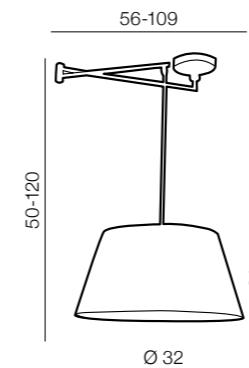

Modena 40

- FB6838-40 BK/GO (black/gold)
- 1x E27 MAX 60W
metal

Modena 50

- FB6838-50 BK/GO (black/gold)
- 1x E27 MAX 60W
metal

1 WHITE/CHROME

2 BLACK/CHROME

Lidia XXL

MD2178-XXL
5x E27 Max 60W
acryl/ metal
white/chrome