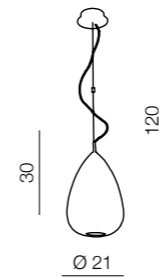

G9 8x 40W
metal/glass

Fantasia

128

Fantasia

- 1 LP9002 CL (clear)
- 2 LP9002 AM (amber)
- 3 LP9002 RD (red)
- 4 LP9002 BK (black)

1x E27 60W
metal/plastic

Mirage

129