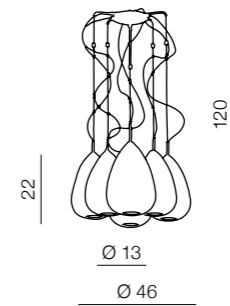

Mirage 6

MD1016-6A
E14 6x 40W
metal/glass
chrome/white