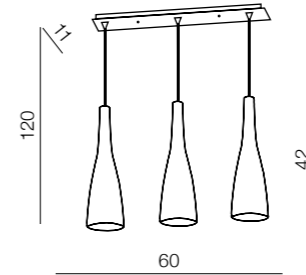

42 (Ø 30)

Zone

HR08037
E27 1x 40W
metal/chrome
glass/white

11

Sunset 1

MD1030-1A
E14 1x 40W
glass/metal
purple/chrome

60

Sunset 3