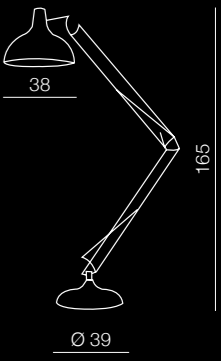

Gunnar

177

Gunnar

- 1 FL-12002 (white)
- 2 FL-12002 (chrome)

1x E27 60W
metal/aluminum