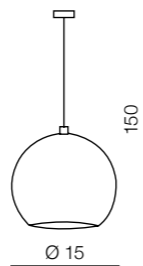

Tessio 30

5178-1P (white)
1x E27 60W
metal/leather

1 BLACK / GOLD

2 CHROME / WHITE

3 COLORFUL

Noa 7

- 1 PL-6084 BK/GO (black/gold)
- 2 PL-6084 CH/WH (chrome/white)
- 3 MD-PO34 (colorful)

7x E14 40W
metal/chrome/aluminum