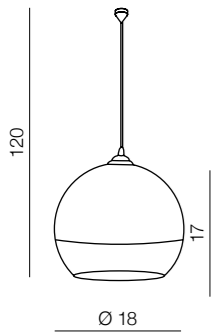

4x E27 60W
metal/aluminium

Silver ball

112

SILVER BALL
4, 18, 25

SILVER BALL
35, 40

Silver Ball 18

LP5034-S
E27 1x 60W
metal/chrome/glass

Silver Ball 25