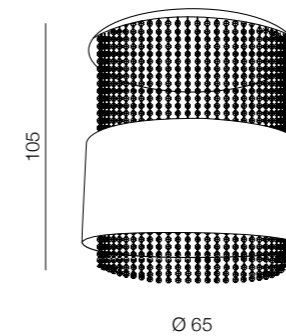

2 BLACK

185 new

Glamour pendant

- 1 101163 SP5 Black (black)
- 2 099101 SP White (white)

5x E14 Max 40W
metal/ crystal/ fabric

Glamour wall

- 1 113715 AP2 Black (black)
- 2 115696 AP2 White (white)

2x E14 Max 40W
metal/ crystal/ fabric