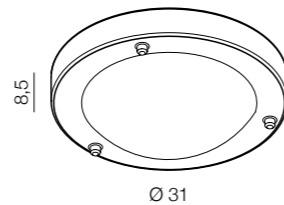

Tito **255**

Umbra

new 238

IP44

Umbra 18 ROUND

4401S
1x G9 40W
metal/ glass

Umbra 31 ROUND

4401M
1x E27 60W
metal/ glass