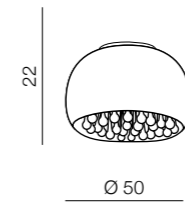

Burn 2 top

LP/LC5204-M
G9 6x 40W
metal/glass/crystal
chrome/chrome/clear