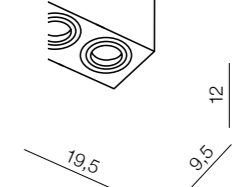

ELOY 2

GM4106
GU10 2x Max.50W
metal/aluminium