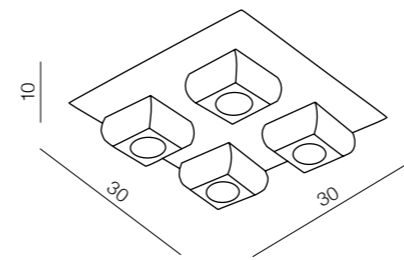

Rubic 4 top

1798-4X
G9 4x40W
metal/chrome/acryl