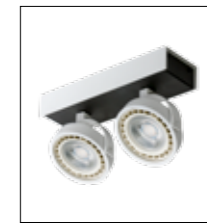

MATEO 5 (WHITE) 48

MAX 1 12V (WHITE/BLACK) 42

MAX 1 LED (WHITE/BLACK) 42

MAX 2 12V (WHITE/BLACK) 42

MAX 2 LED (WHITE/BLACK) 42

MINI BROSS (ALUMINIUM) 6

MINI BROSS (ANODISED GOLD) 6

MINI BROSS (BLACK) 6