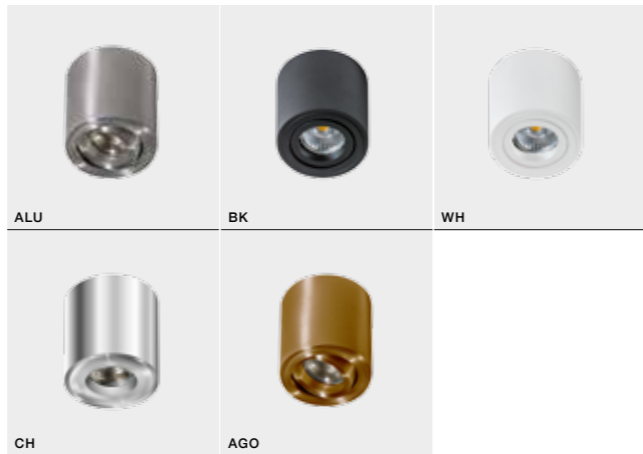

MINI BROSS

Exposed downlights

MINI BROSS

bulb not included

GM4000	connect GU10 1x Max.50W	
aluminium		
IP20	installation place	
group energy label	inlet opening	

COLOUR

- ALUMINIUM (ALU)
- BLACK (BK)
- WHITE (WH)
- CHROME (CH)
- ANODISED GOLD (AGO)

MINI ELOY

Exposed downlights

MINI ELOY

bulb not included

GM4006	connect GU10 1x Max. 50W	
aluminium		
IP20	installation place	
group energy label	inlet opening	

COLOUR

- ALUMINIUM (ALU)
- BLACK (BK)
- WHITE (WH)
- CHROME (CH)
- ANODISED GOLD (AGO)