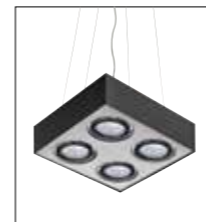

PAULO 4 230V LED 16W (WHITE/WHITE) 33

PAULO 4 PENDANT 12V (BLACK/ALUMINIUM) 34

PAULO 4 PENDANT 12V (WHITE/ALUMINIUM) 34

PAULO 4 PENDANT 12V (WHITE/WHITE) 34

PAULO 4 PENDANT 230V LED 7W (BLACK/ALUMINIUM) 31